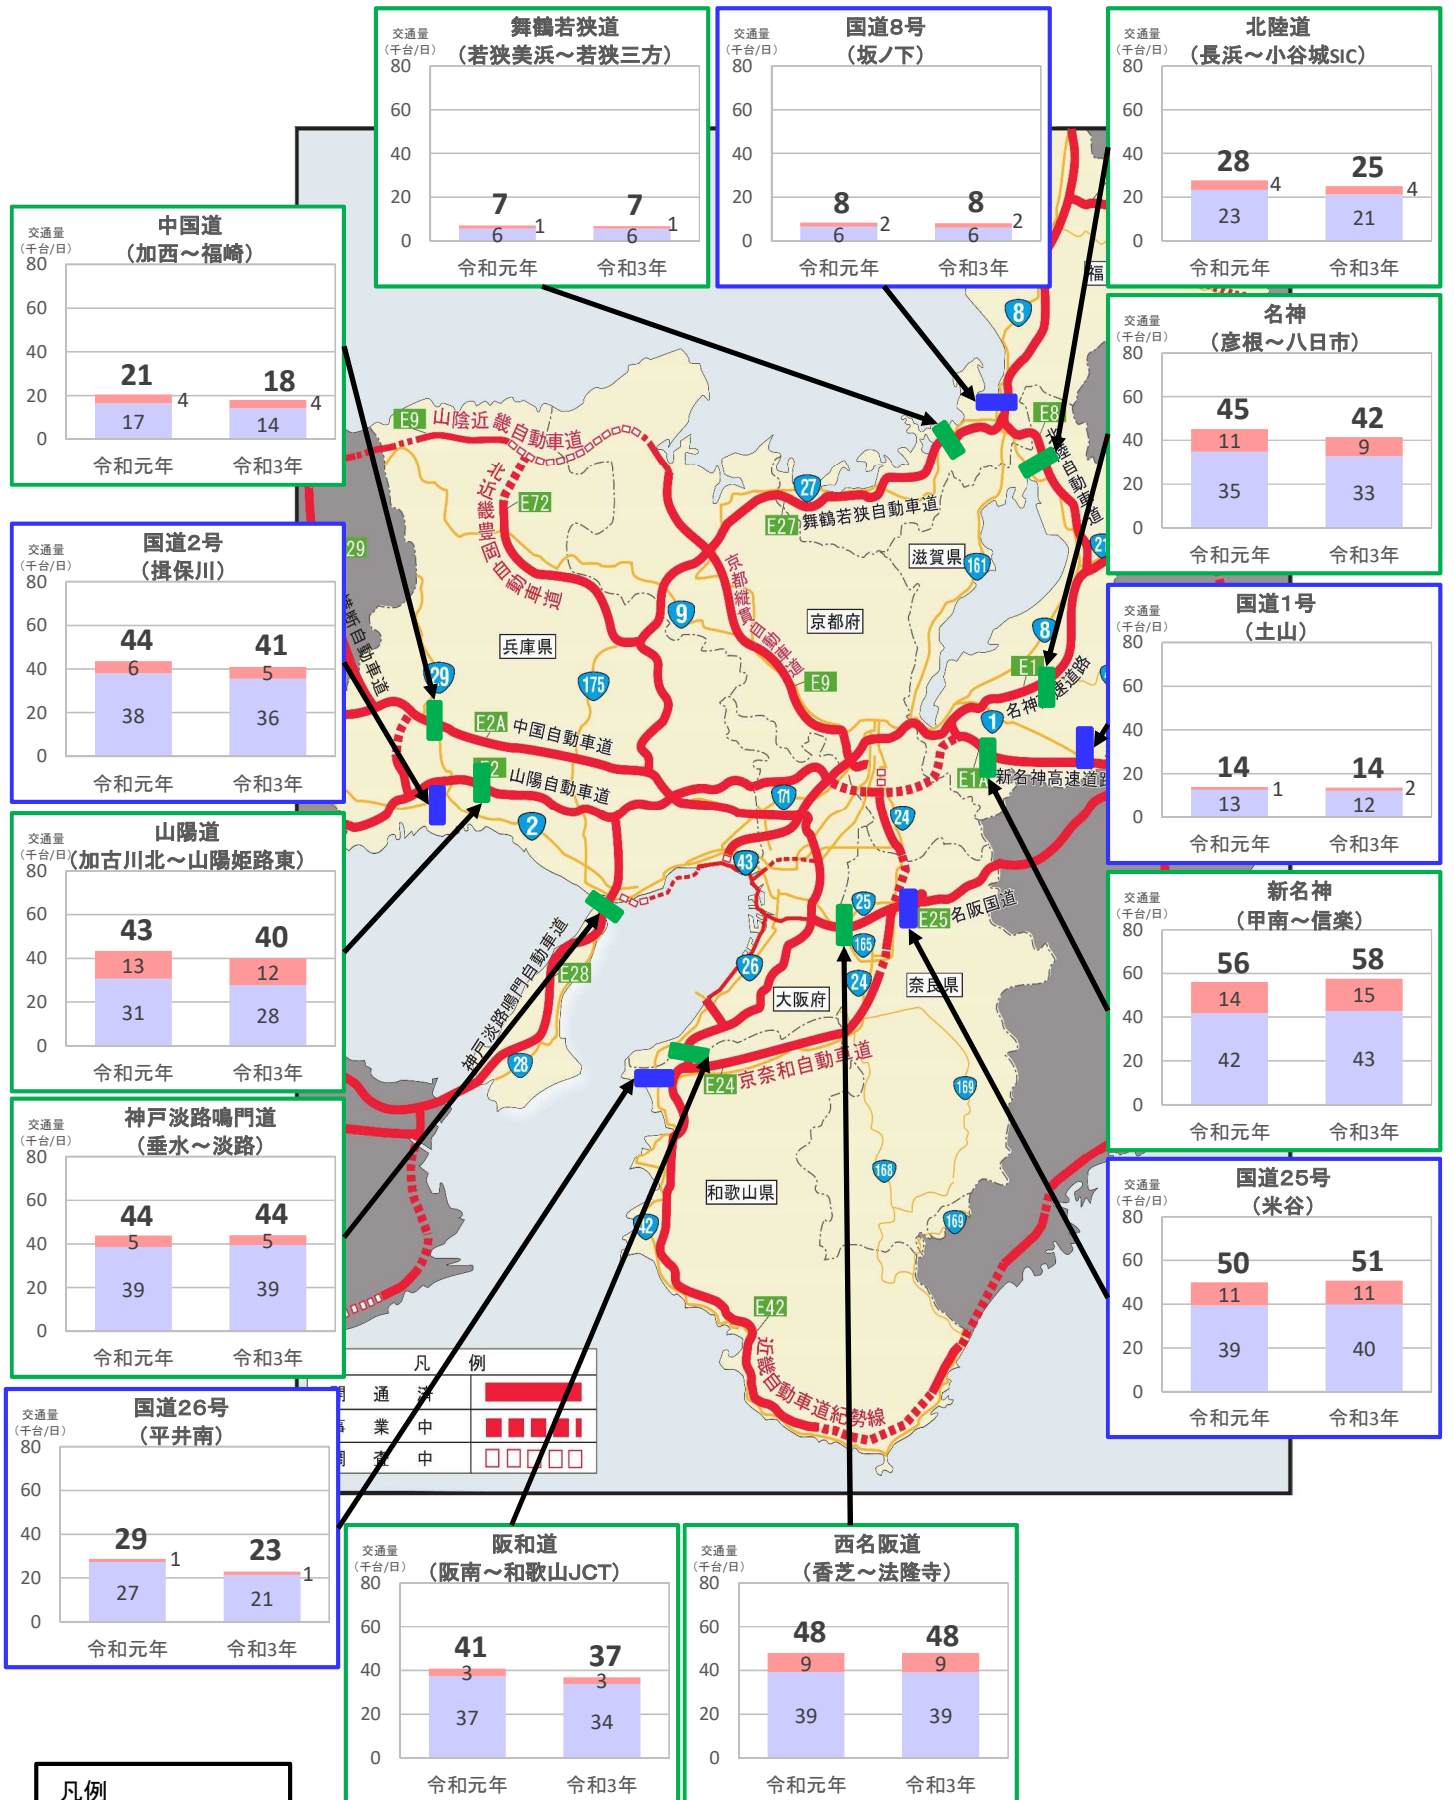

近畿管内の主要道路における交通状況

【12月6日(月)～12月12日(日) 平日】

※平日は、月～金曜

※グラフ内は全車の日平均交通量を示している

※交通量観測装置による速報値

近畿管内の主要道路における交通状況

【12月6日(月)～12月12日(日) 休日】

※休日は、土曜・日曜・祝日
 ※グラフ内は全車の日平均交通量を示している
 ※交通量観測装置による速報値