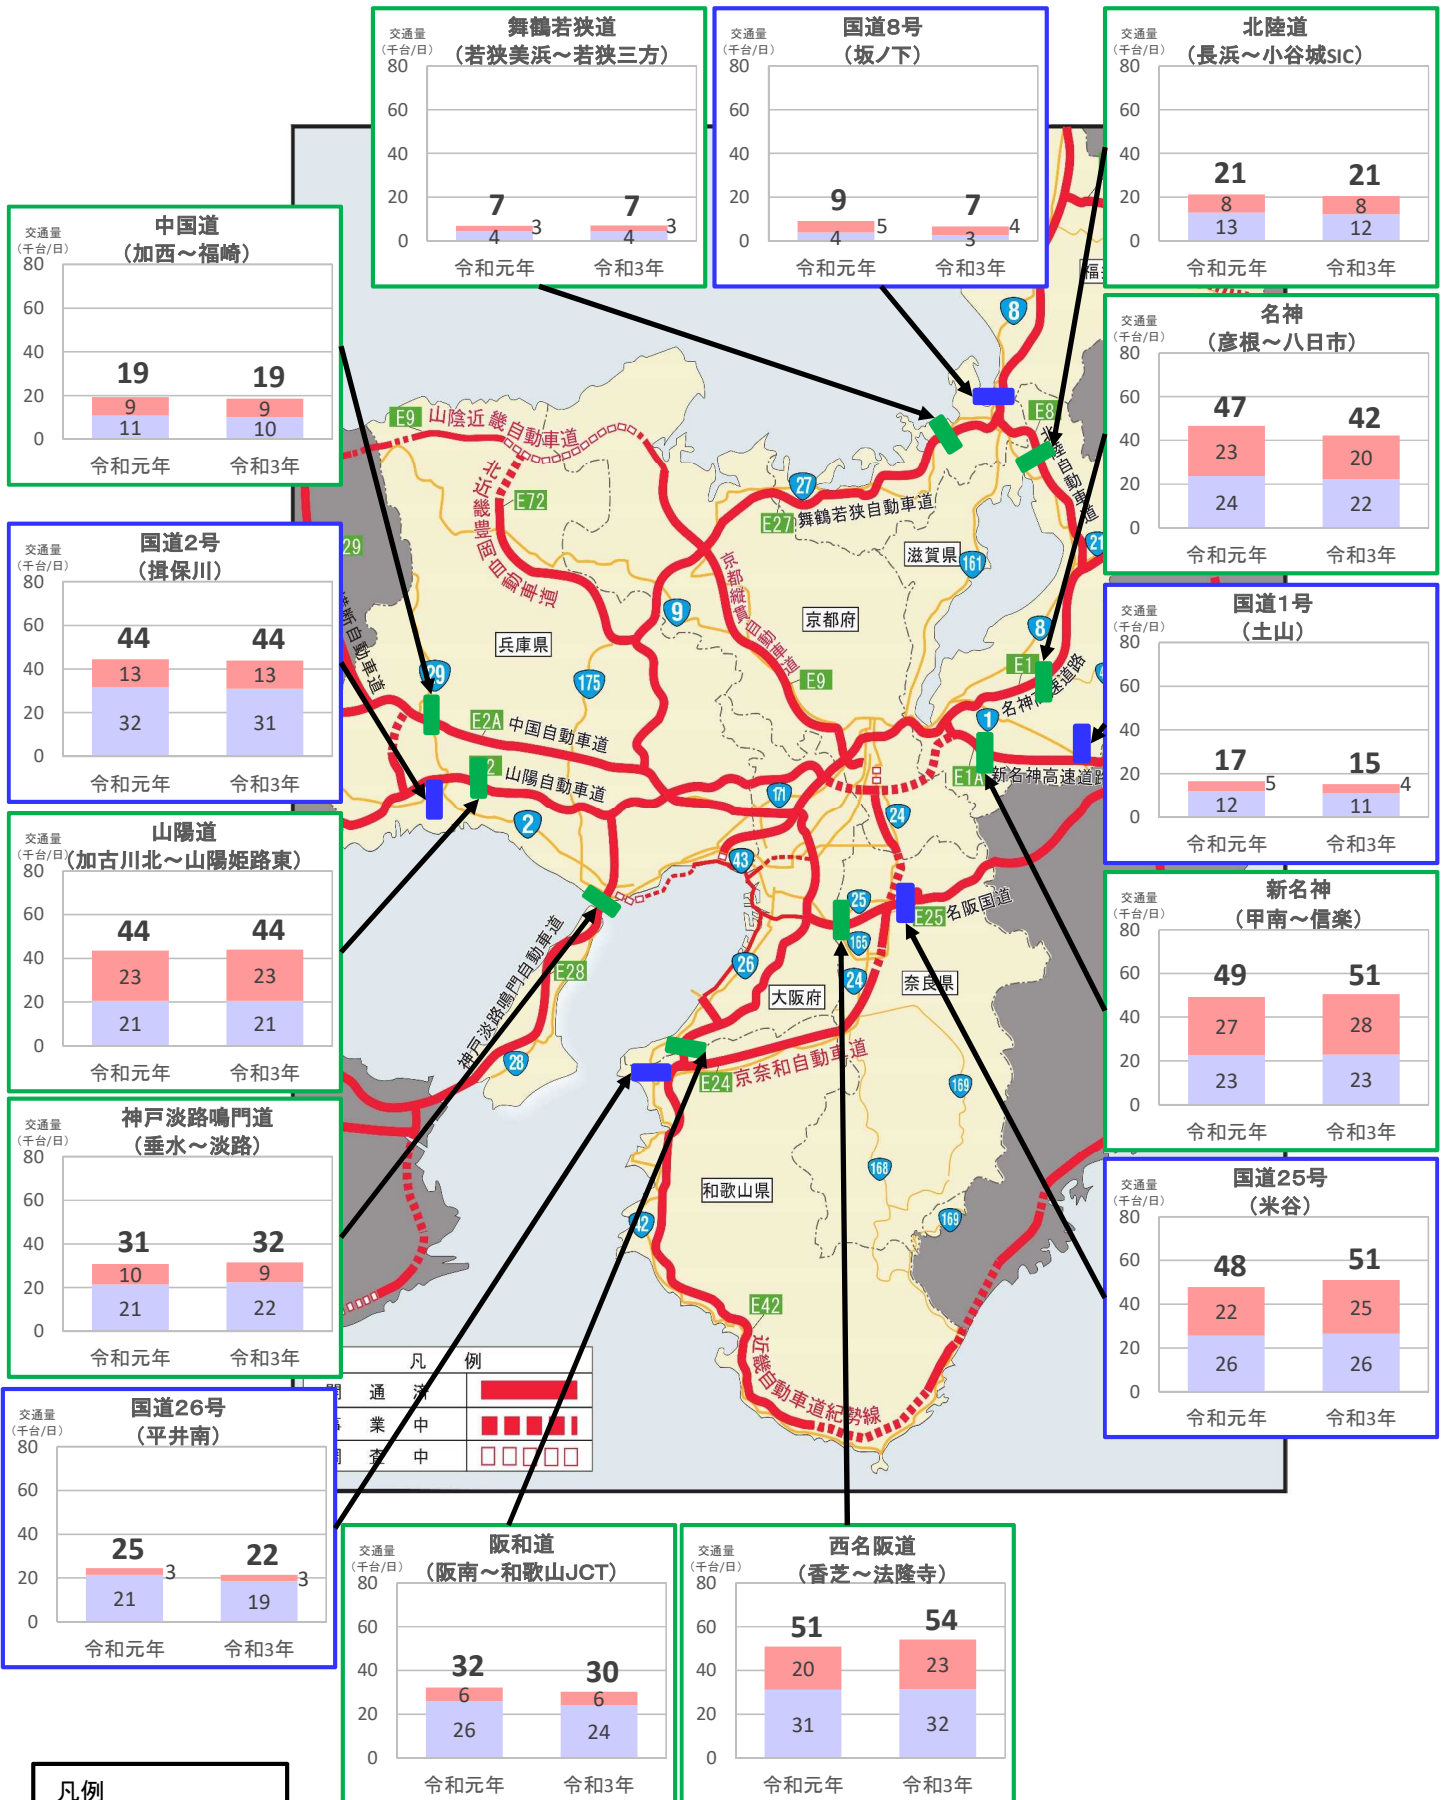

近畿管内の主要道路における交通状況

【12月6日(月)～12月12日(日) 平日】

※平日は、月～金曜

※グラフ内は全車の日平均交通量を示している

※交通量観測装置による速報値

近畿管内の主要道路における交通状況

【12月6日(月)～12月12日(日) 休日】

※休日は、土曜・日曜・祝日
 ※グラフ内は全車の日平均交通量を示している
 ※交通量観測装置による速報値