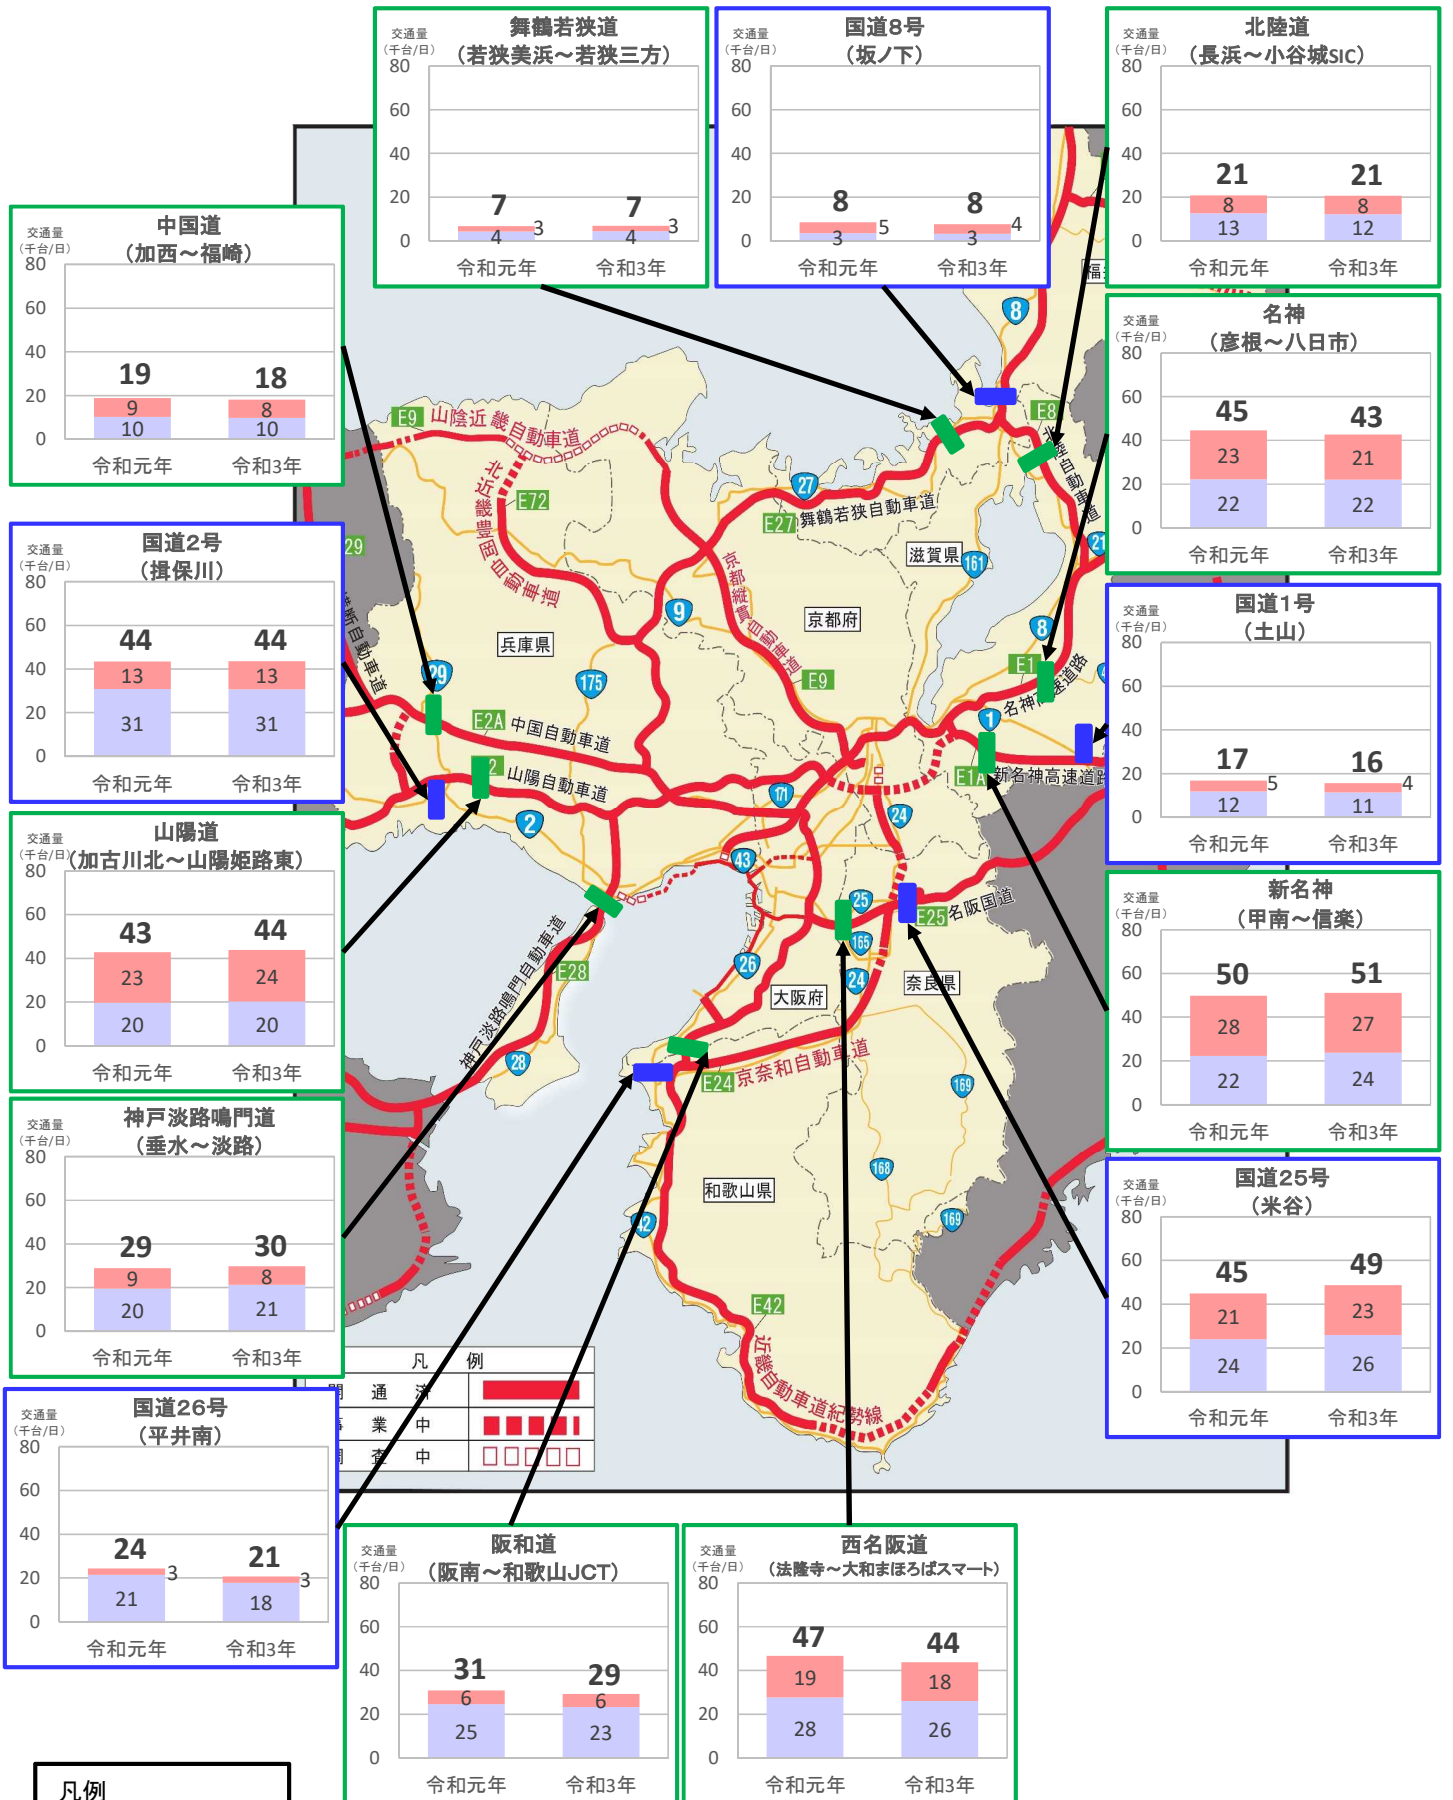

近畿管内の主要道路における交通状況

【11月29日(月)～12月5日(日) 平日】

※平日は、月～金曜

※グラフ内は全車の日平均交通量を示している

※交通量観測装置による速報値

近畿管内の主要道路における交通状況

【11月29日(月)～12月5日(日) 休日】

※休日は、土曜・日曜・祝日
 ※グラフ内は全車の日平均交通量を示している
 ※交通量観測装置による速報値