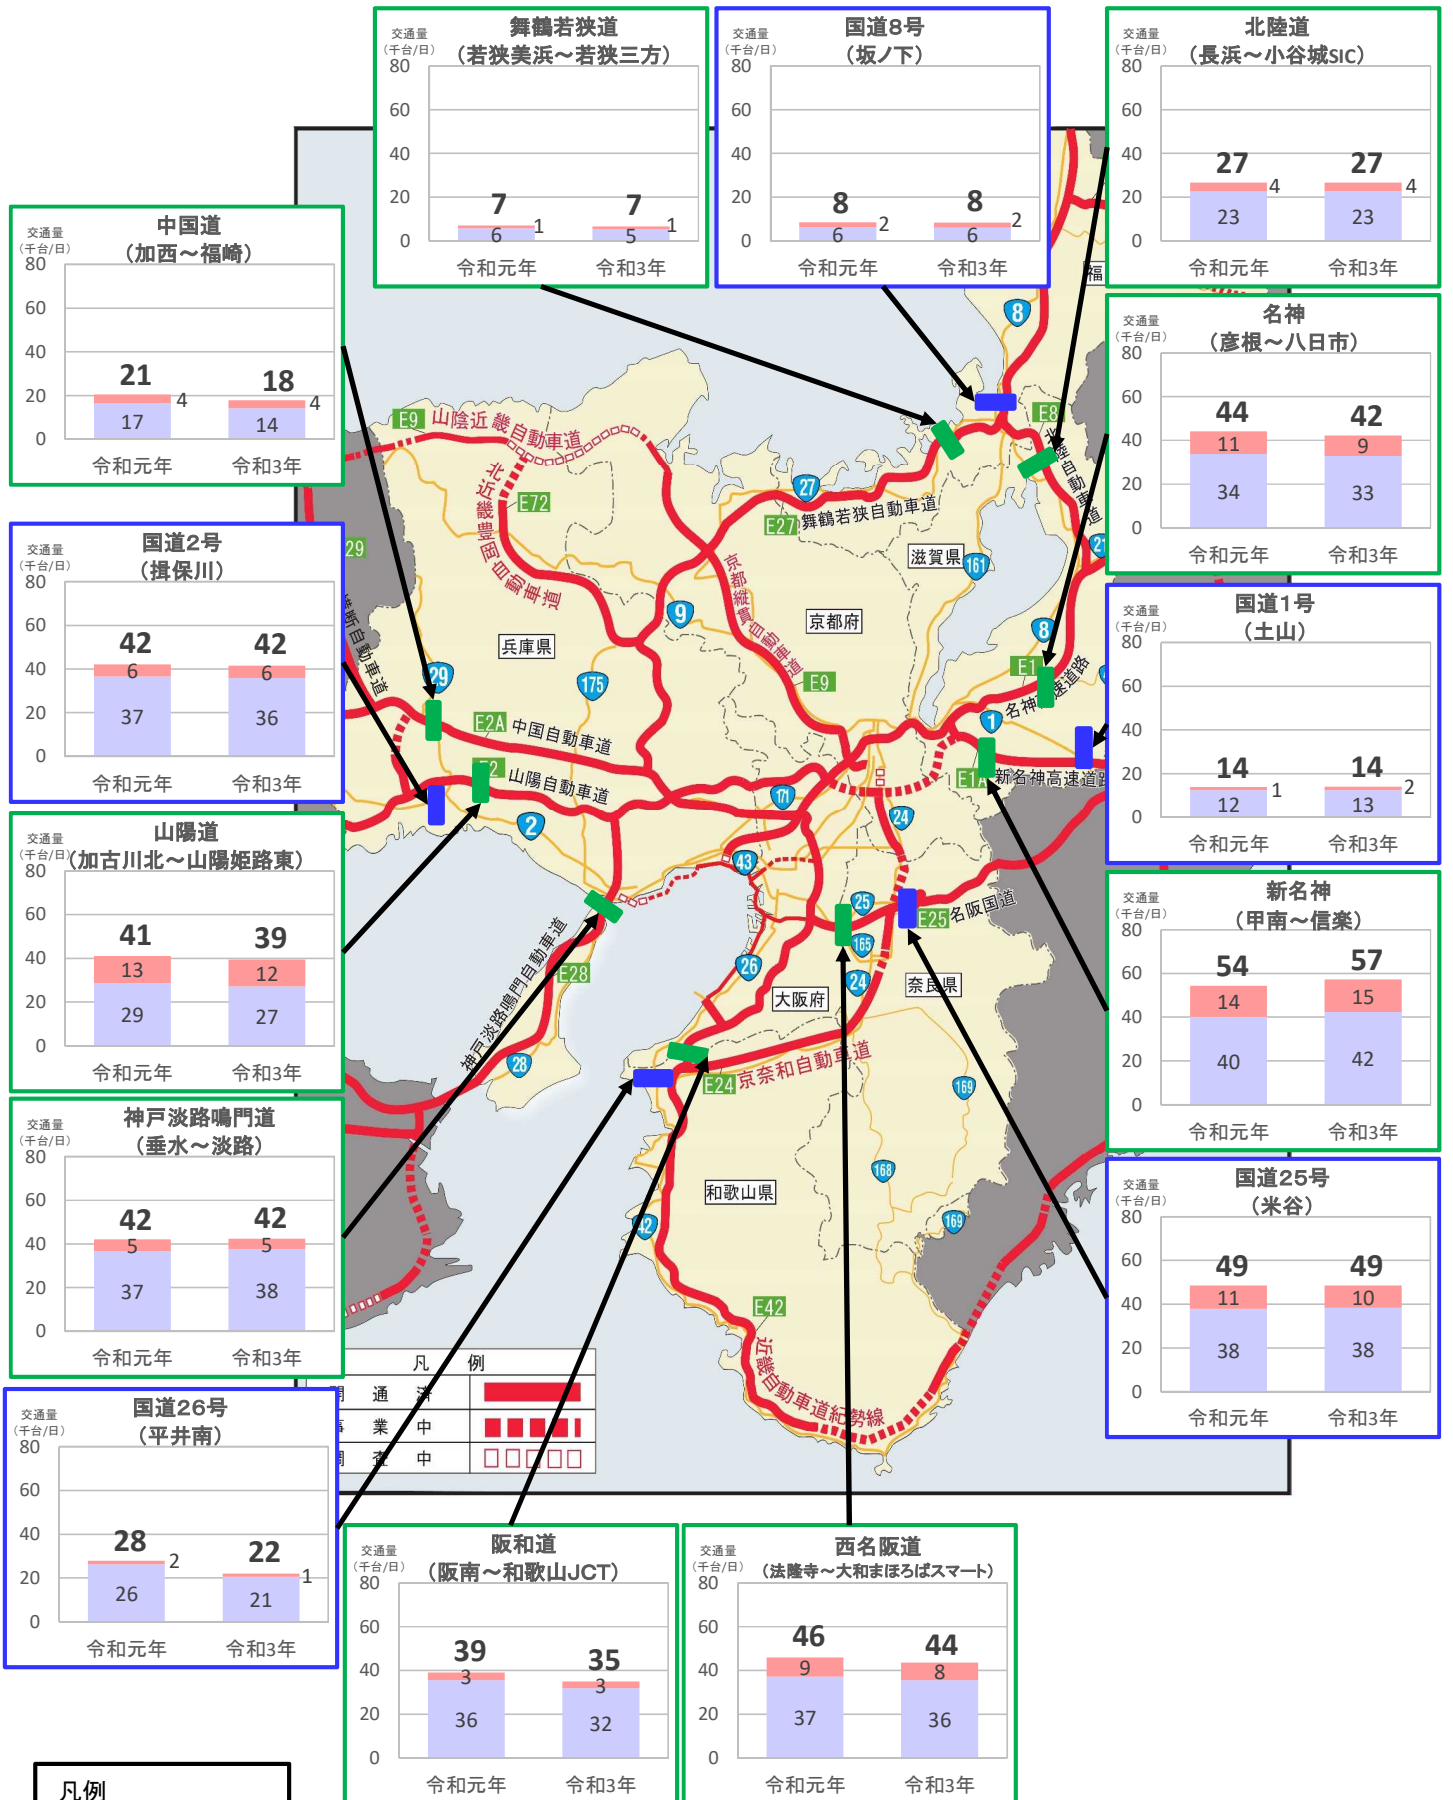

近畿管内の主要道路における交通状況

【11月29日(月)～12月5日(日) 平日】

※平日は、月～金曜

※グラフ内は全車の日平均交通量を示している

※交通量観測装置による速報値

近畿管内の主要道路における交通状況

【11月29日(月)～12月5日(日) 休日】

※休日は、土曜・日曜・祝日
 ※グラフ内は全車の日平均交通量を示している
 ※交通量観測装置による速報値