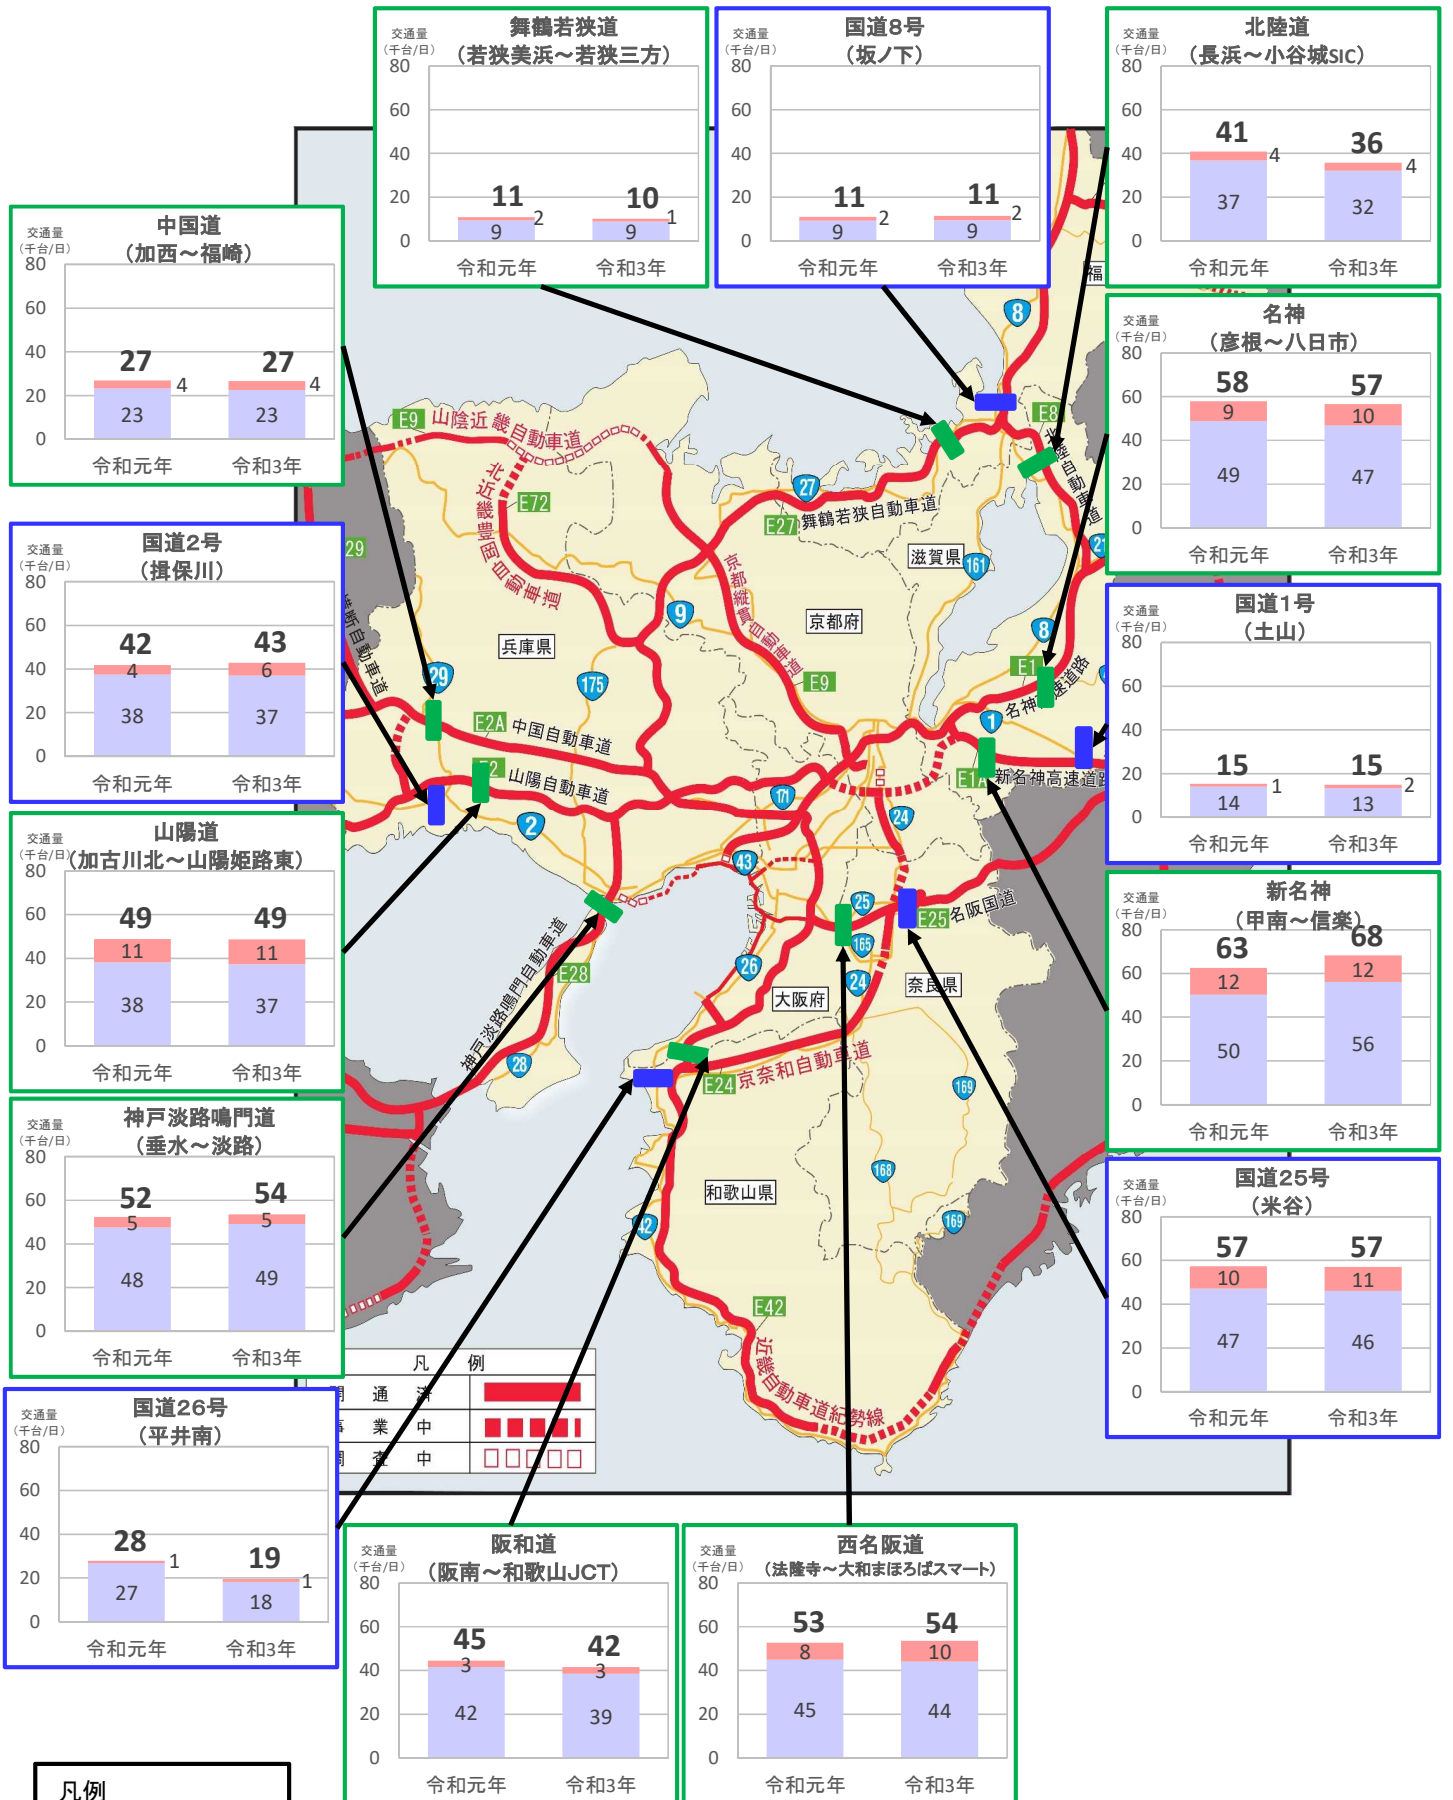

近畿管内の主要道路における交通状況

【11月15日(月)～11月21日(日) 平日】

※平日は、月～金曜

※グラフ内は全車の日平均交通量を示している

※交通量観測装置による速報値

近畿管内の主要道路における交通状況

【11月15日(月)～11月21日(日) 休日】

※休日は、土曜・日曜・祝日
 ※グラフ内は全車の日平均交通量を示している
 ※交通量観測装置による速報値