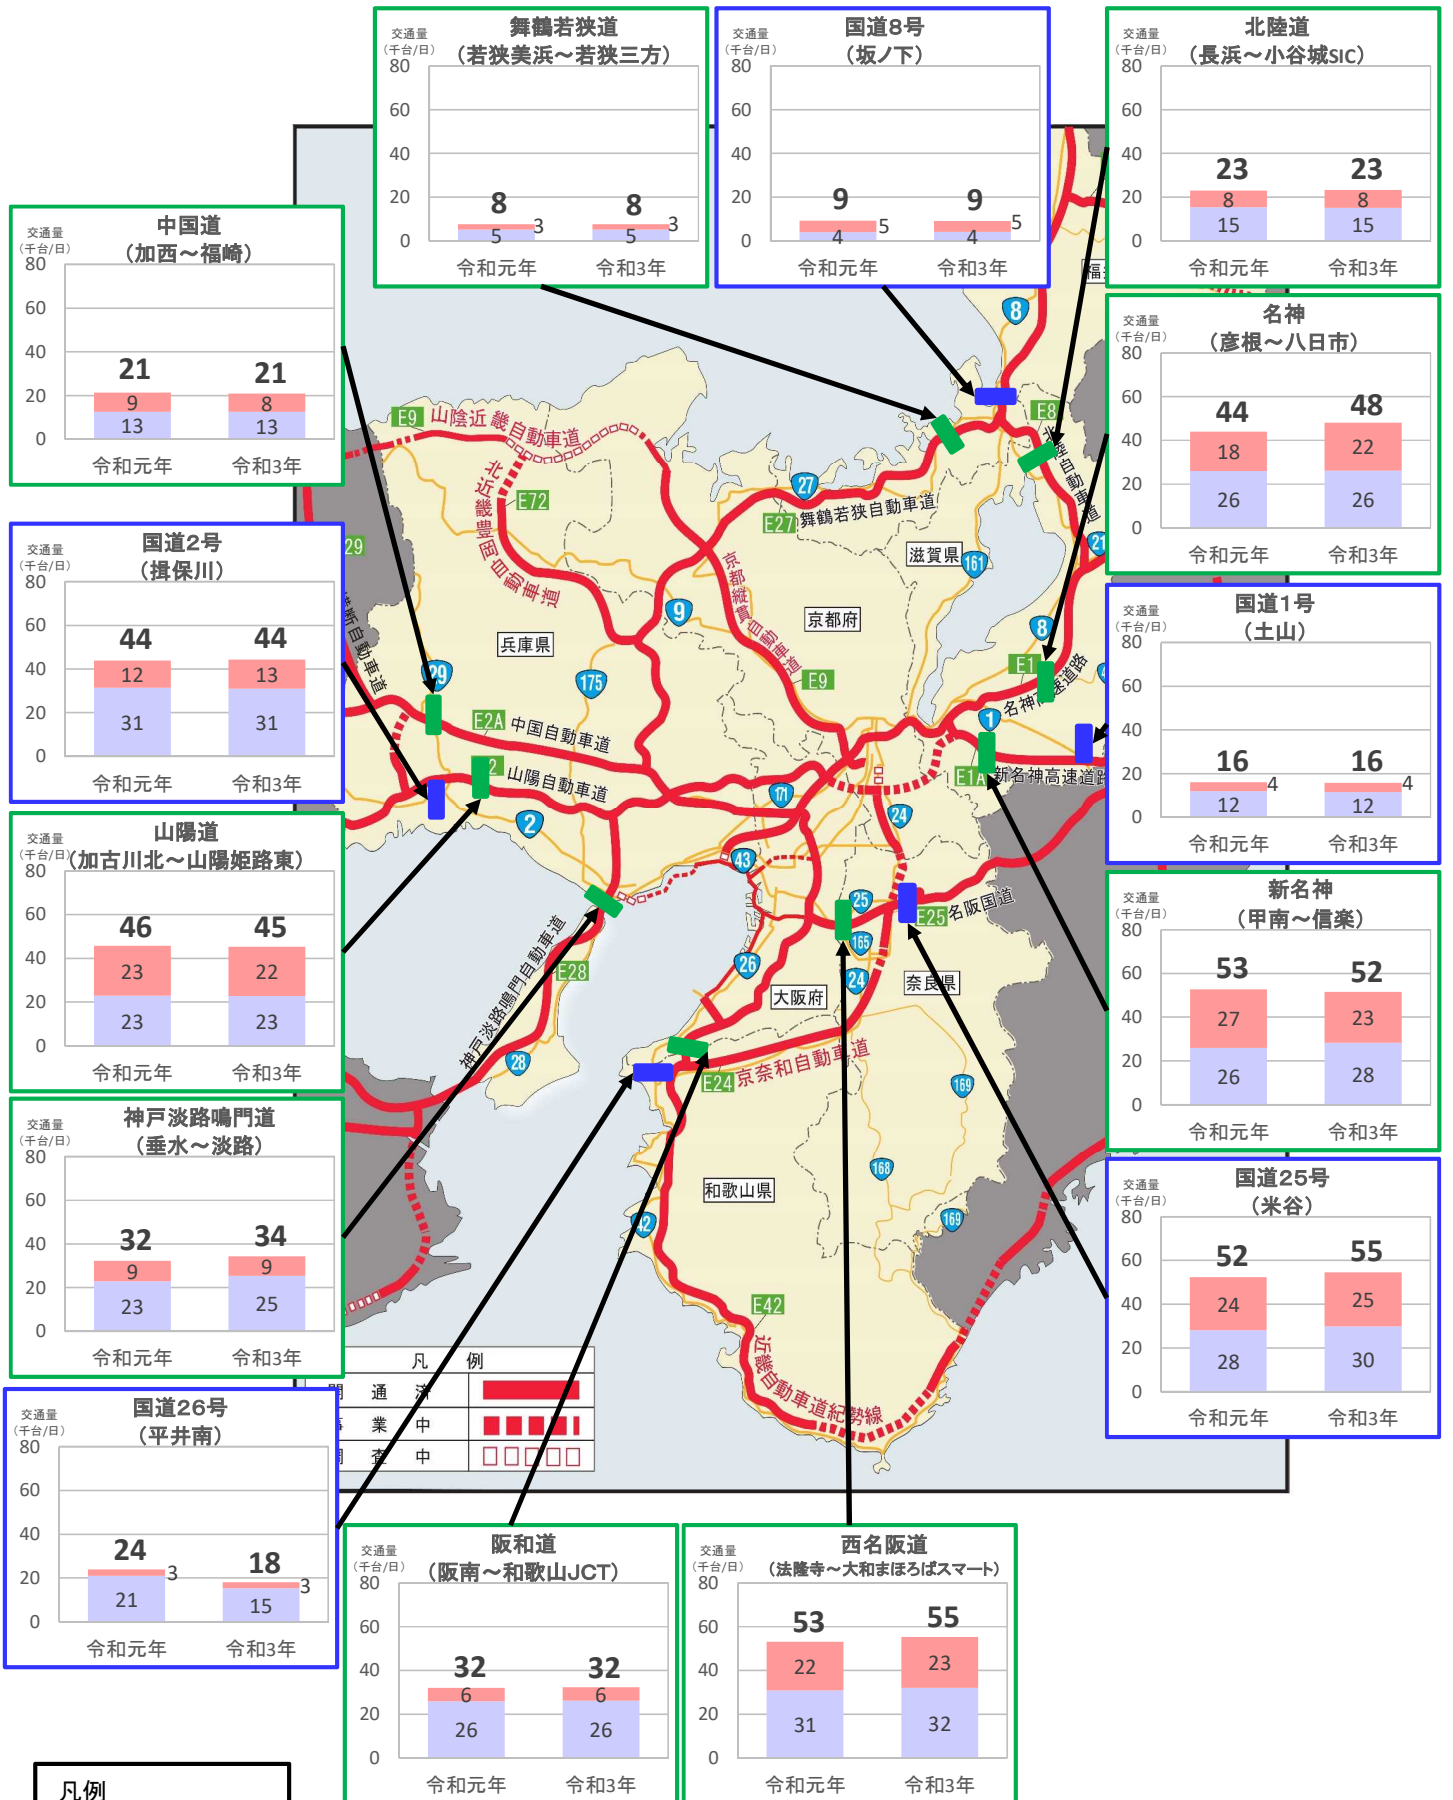

近畿管内の主要道路における交通状況

【11月15日(月)～11月21日(日) 平日】

※平日は、月～金曜

※グラフ内は全車の日平均交通量を示している

※交通量観測装置による速報値

近畿管内の主要道路における交通状況

【11月15日(月)～11月21日(日) 休日】

※休日は、土曜・日曜・祝日
 ※グラフ内は全車の日平均交通量を示している
 ※交通量観測装置による速報値