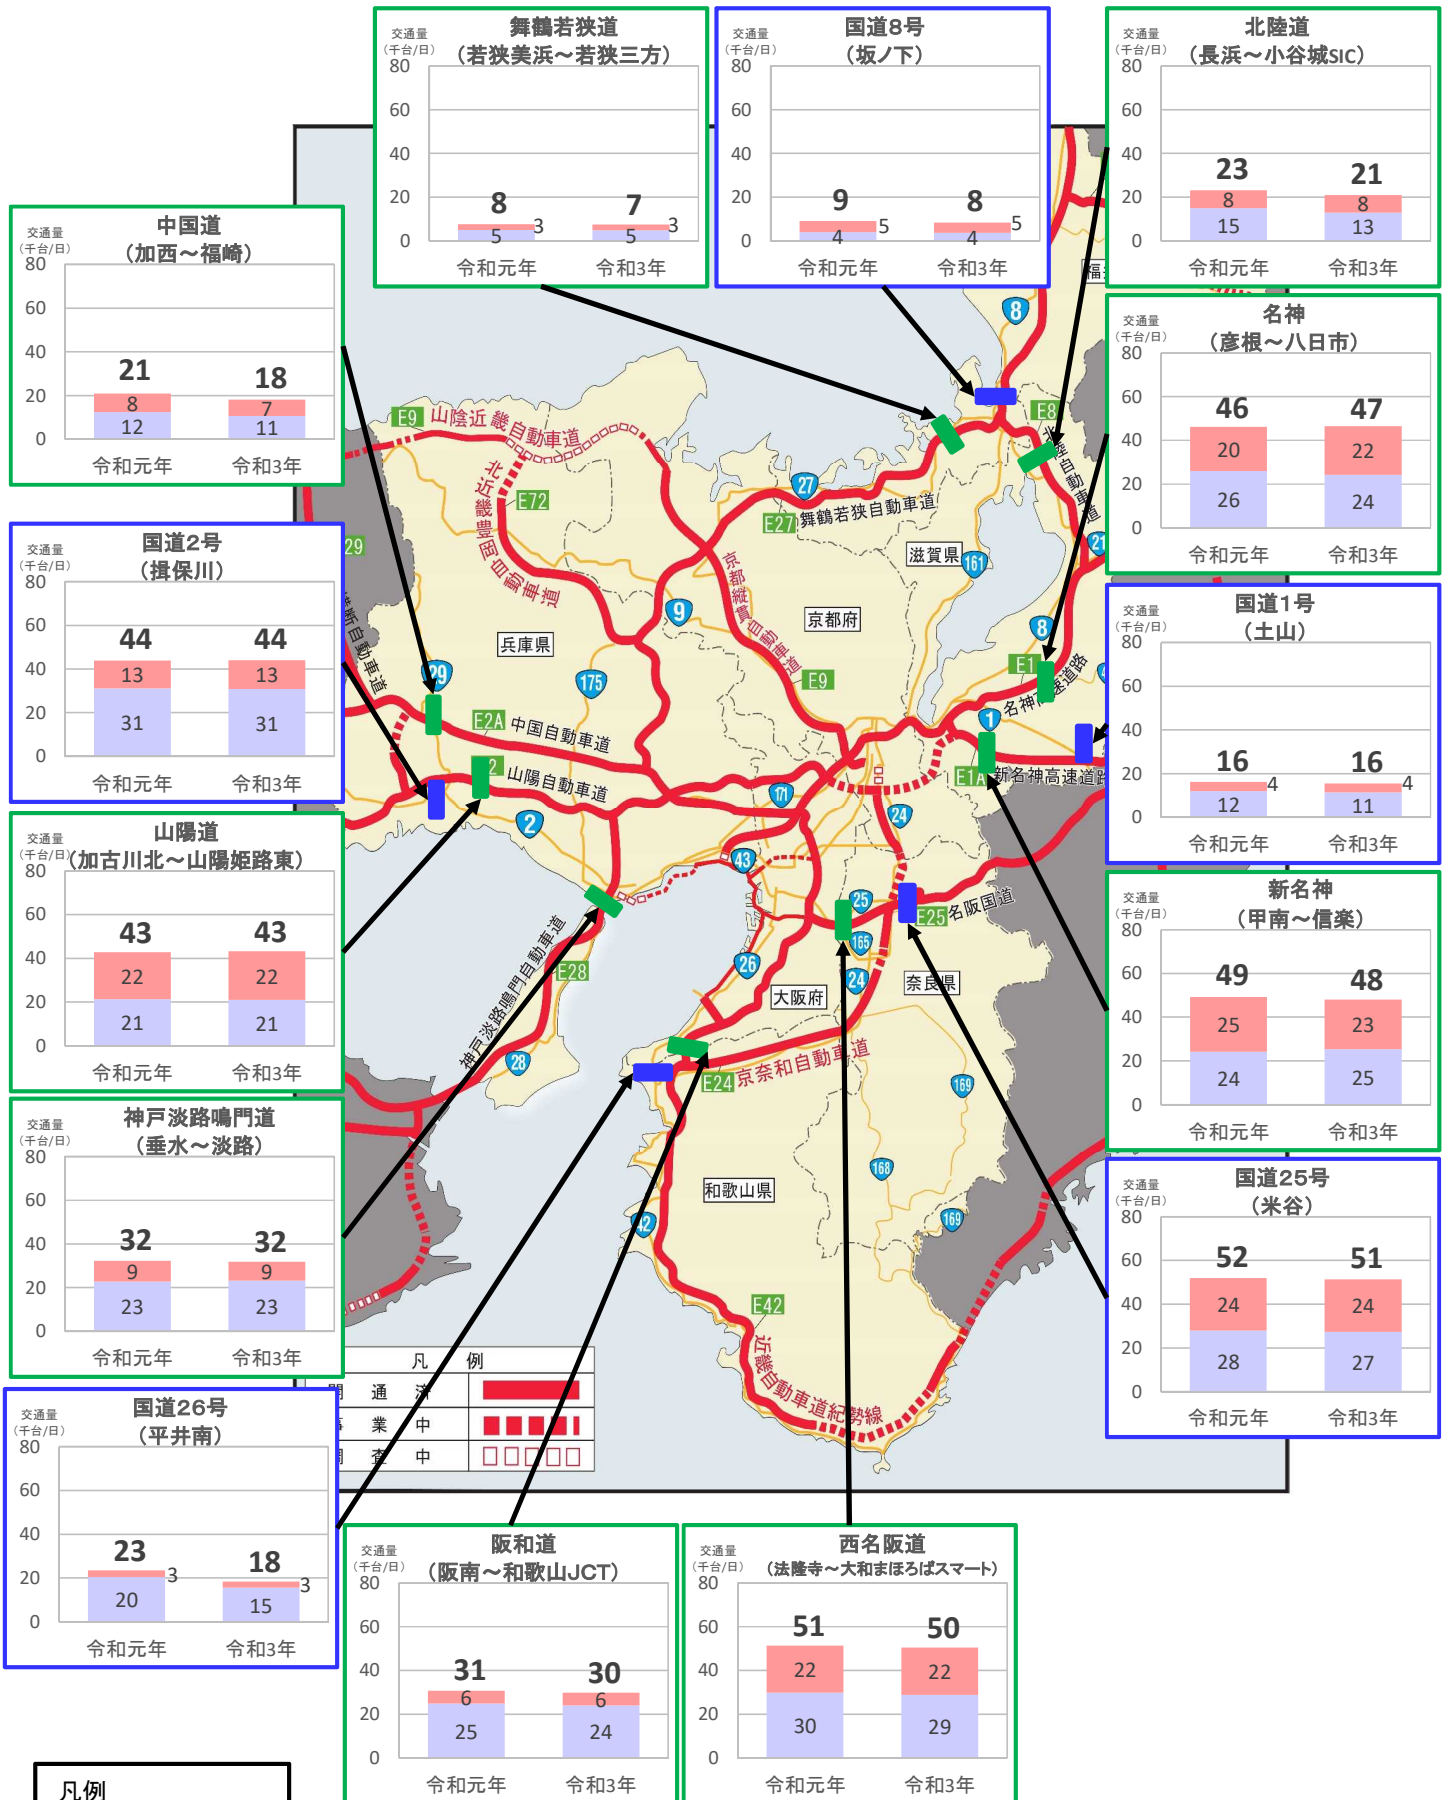

近畿管内の主要道路における交通状況

【11月8日(月)～11月14日(日) 平日】

※平日は、月～金曜

※グラフ内は全車の日平均交通量を示している

※交通量観測装置による速報値

近畿管内の主要道路における交通状況

【11月8日(月)～11月14日(日) 休日】

※休日は、土曜・日曜・祝日
 ※グラフ内は全車の日平均交通量を示している
 ※交通量観測装置による速報値