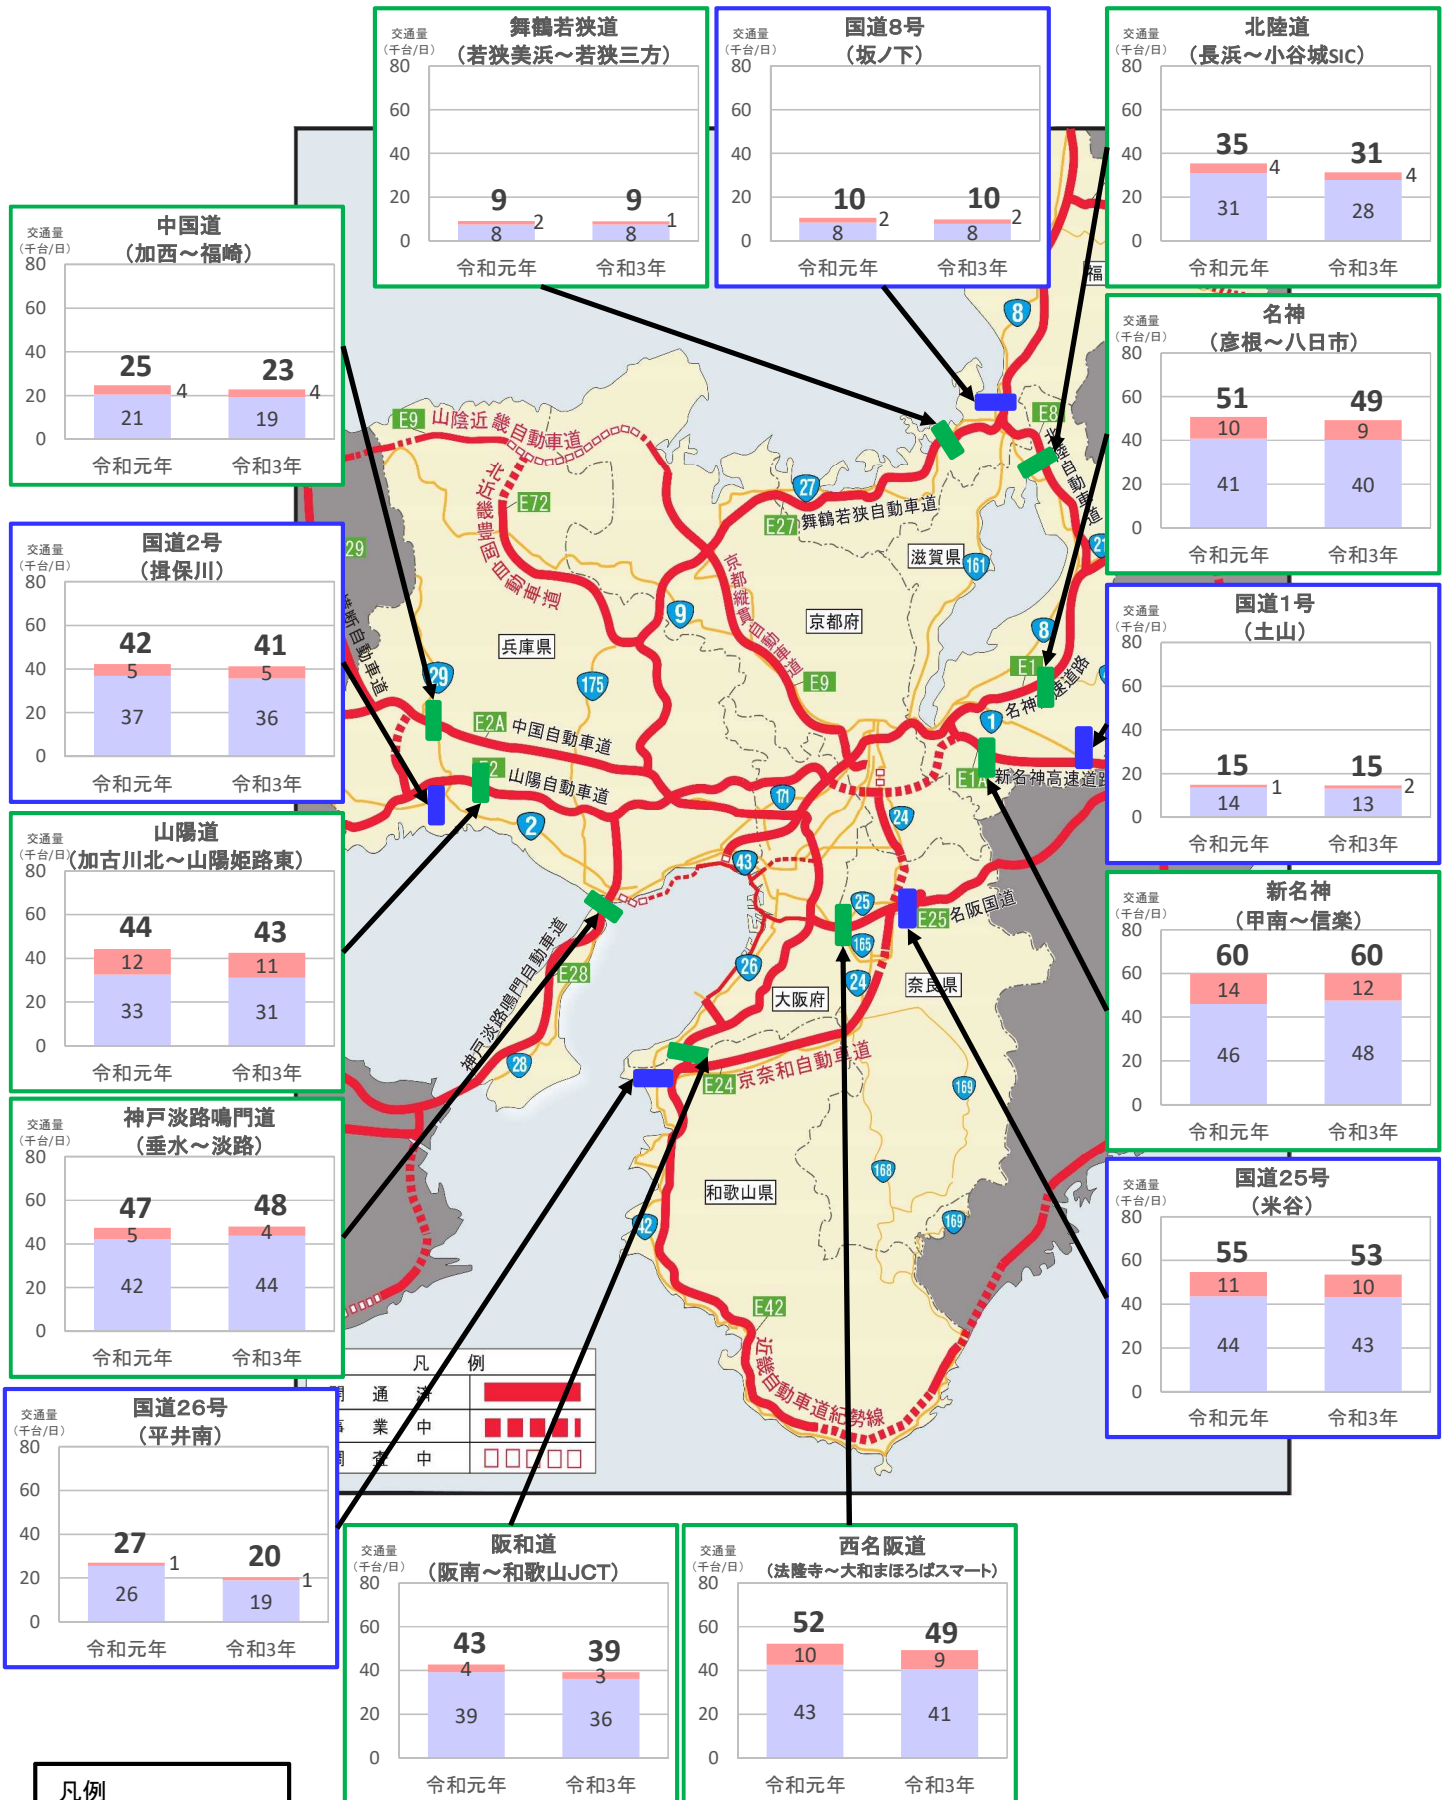

近畿管内の主要道路における交通状況

【11月8日(月)～11月14日(日) 平日】

※平日は、月～金曜

※グラフ内は全車の日平均交通量を示している

※交通量観測装置による速報値

近畿管内の主要道路における交通状況

【11月8日(月)～11月14日(日) 休日】

※休日は、土曜・日曜・祝日
 ※グラフ内は全車の日平均交通量を示している
 ※交通量観測装置による速報値