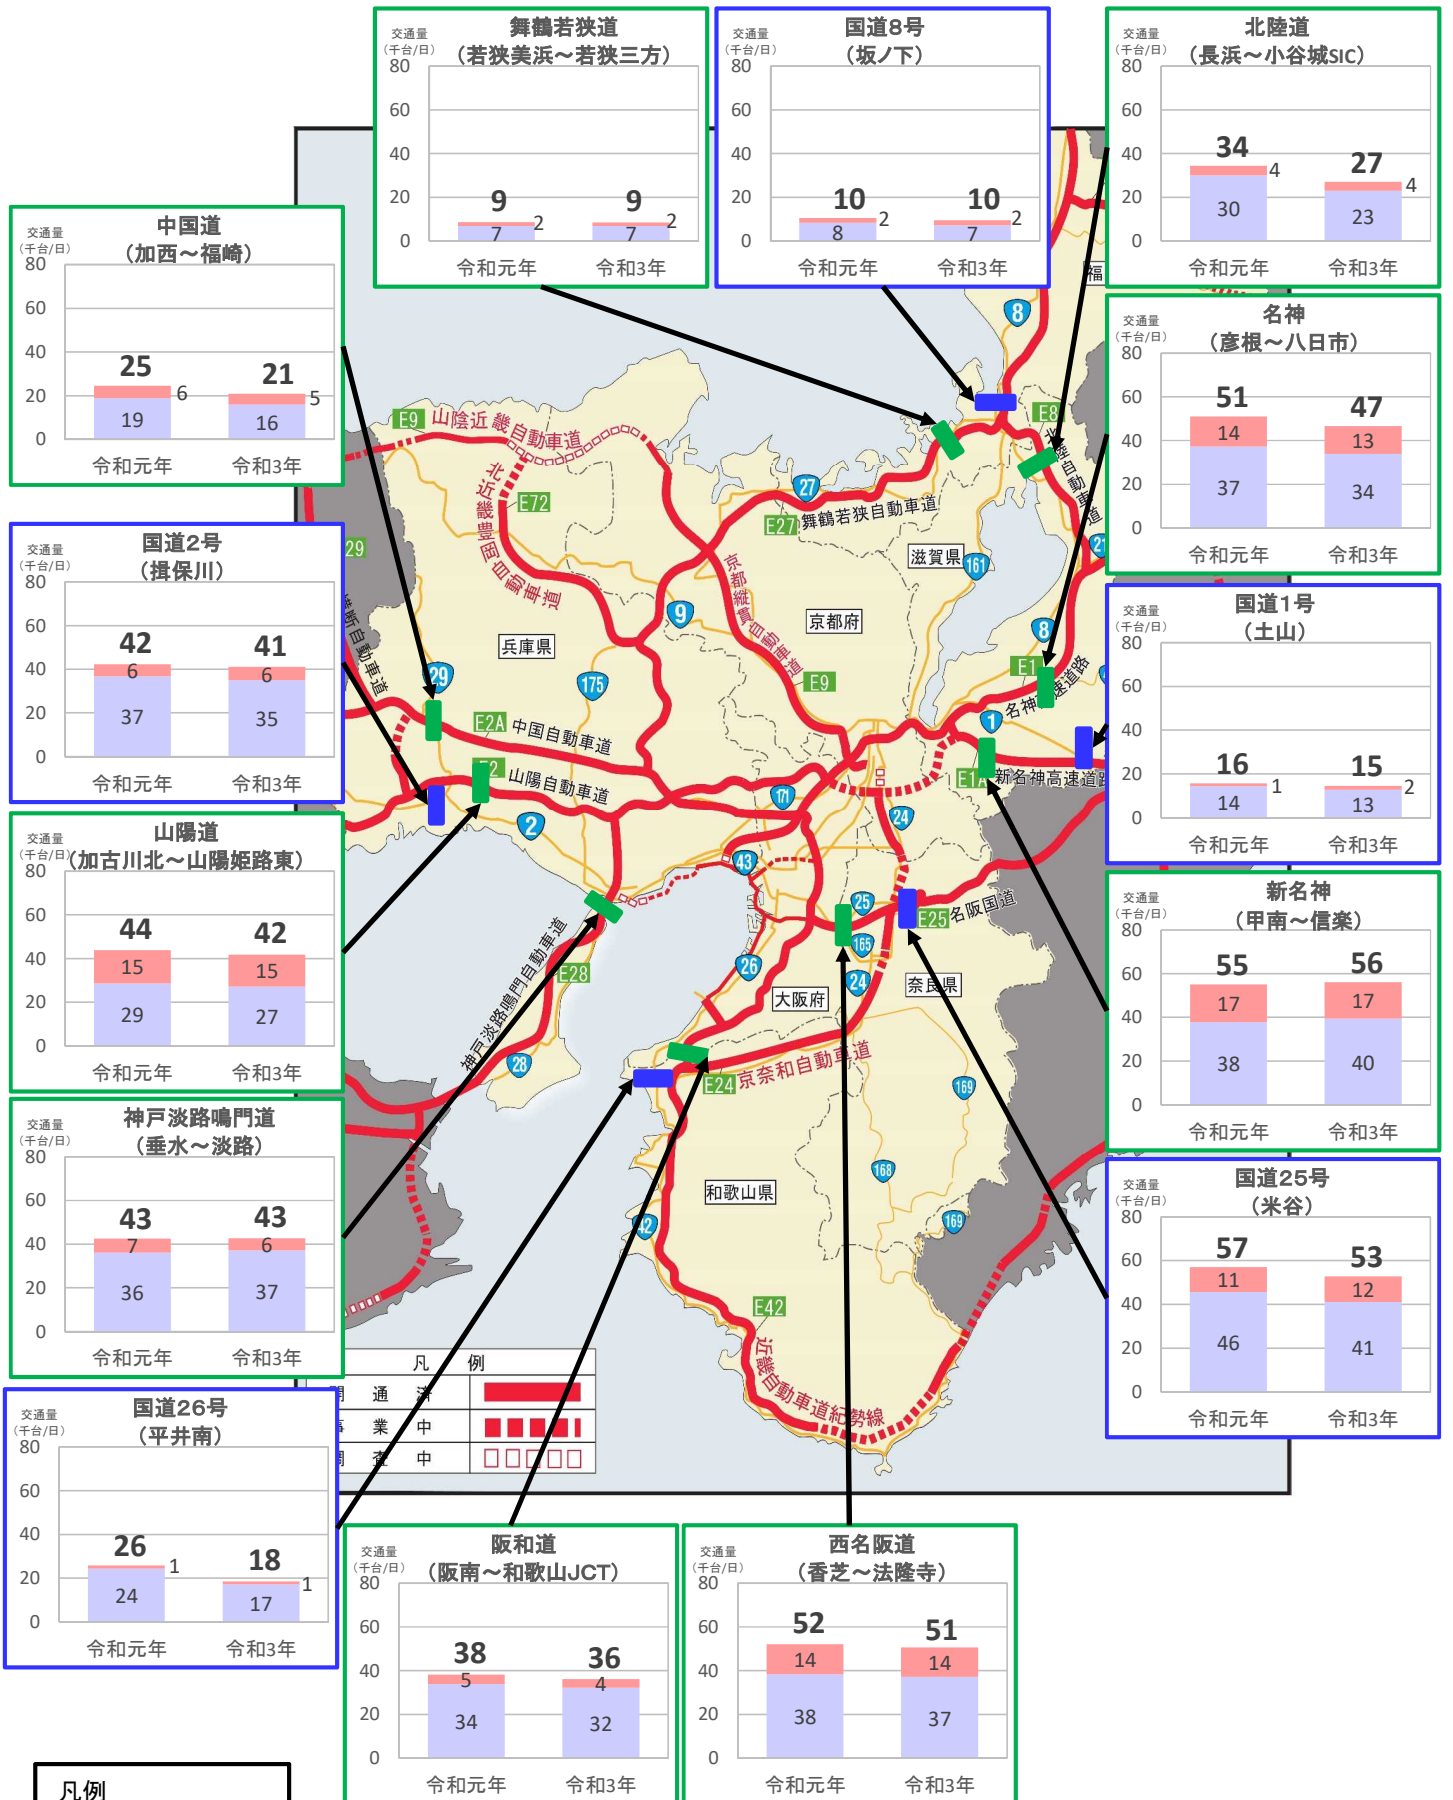

近畿管内の主要道路における交通状況

【11月1日(月)～11月7日(日) 平日】

※平日は、月～金曜

※グラフ内は全車の日平均交通量を示している

※交通量観測装置による速報値

※2019/11/4(月)が祝日であったため、2019/10/28(月)との比較

近畿管内の主要道路における交通状況

【11月1日(月)～11月7日(日) 休日】

※休日は、土曜・日曜・祝日

※グラフ内は全車の日平均交通量を示している

※交通量観測装置による速報値

※2021/11/3(水)が祝日であったため、2019/11/2(土)～4(月・祝)の平均との比較