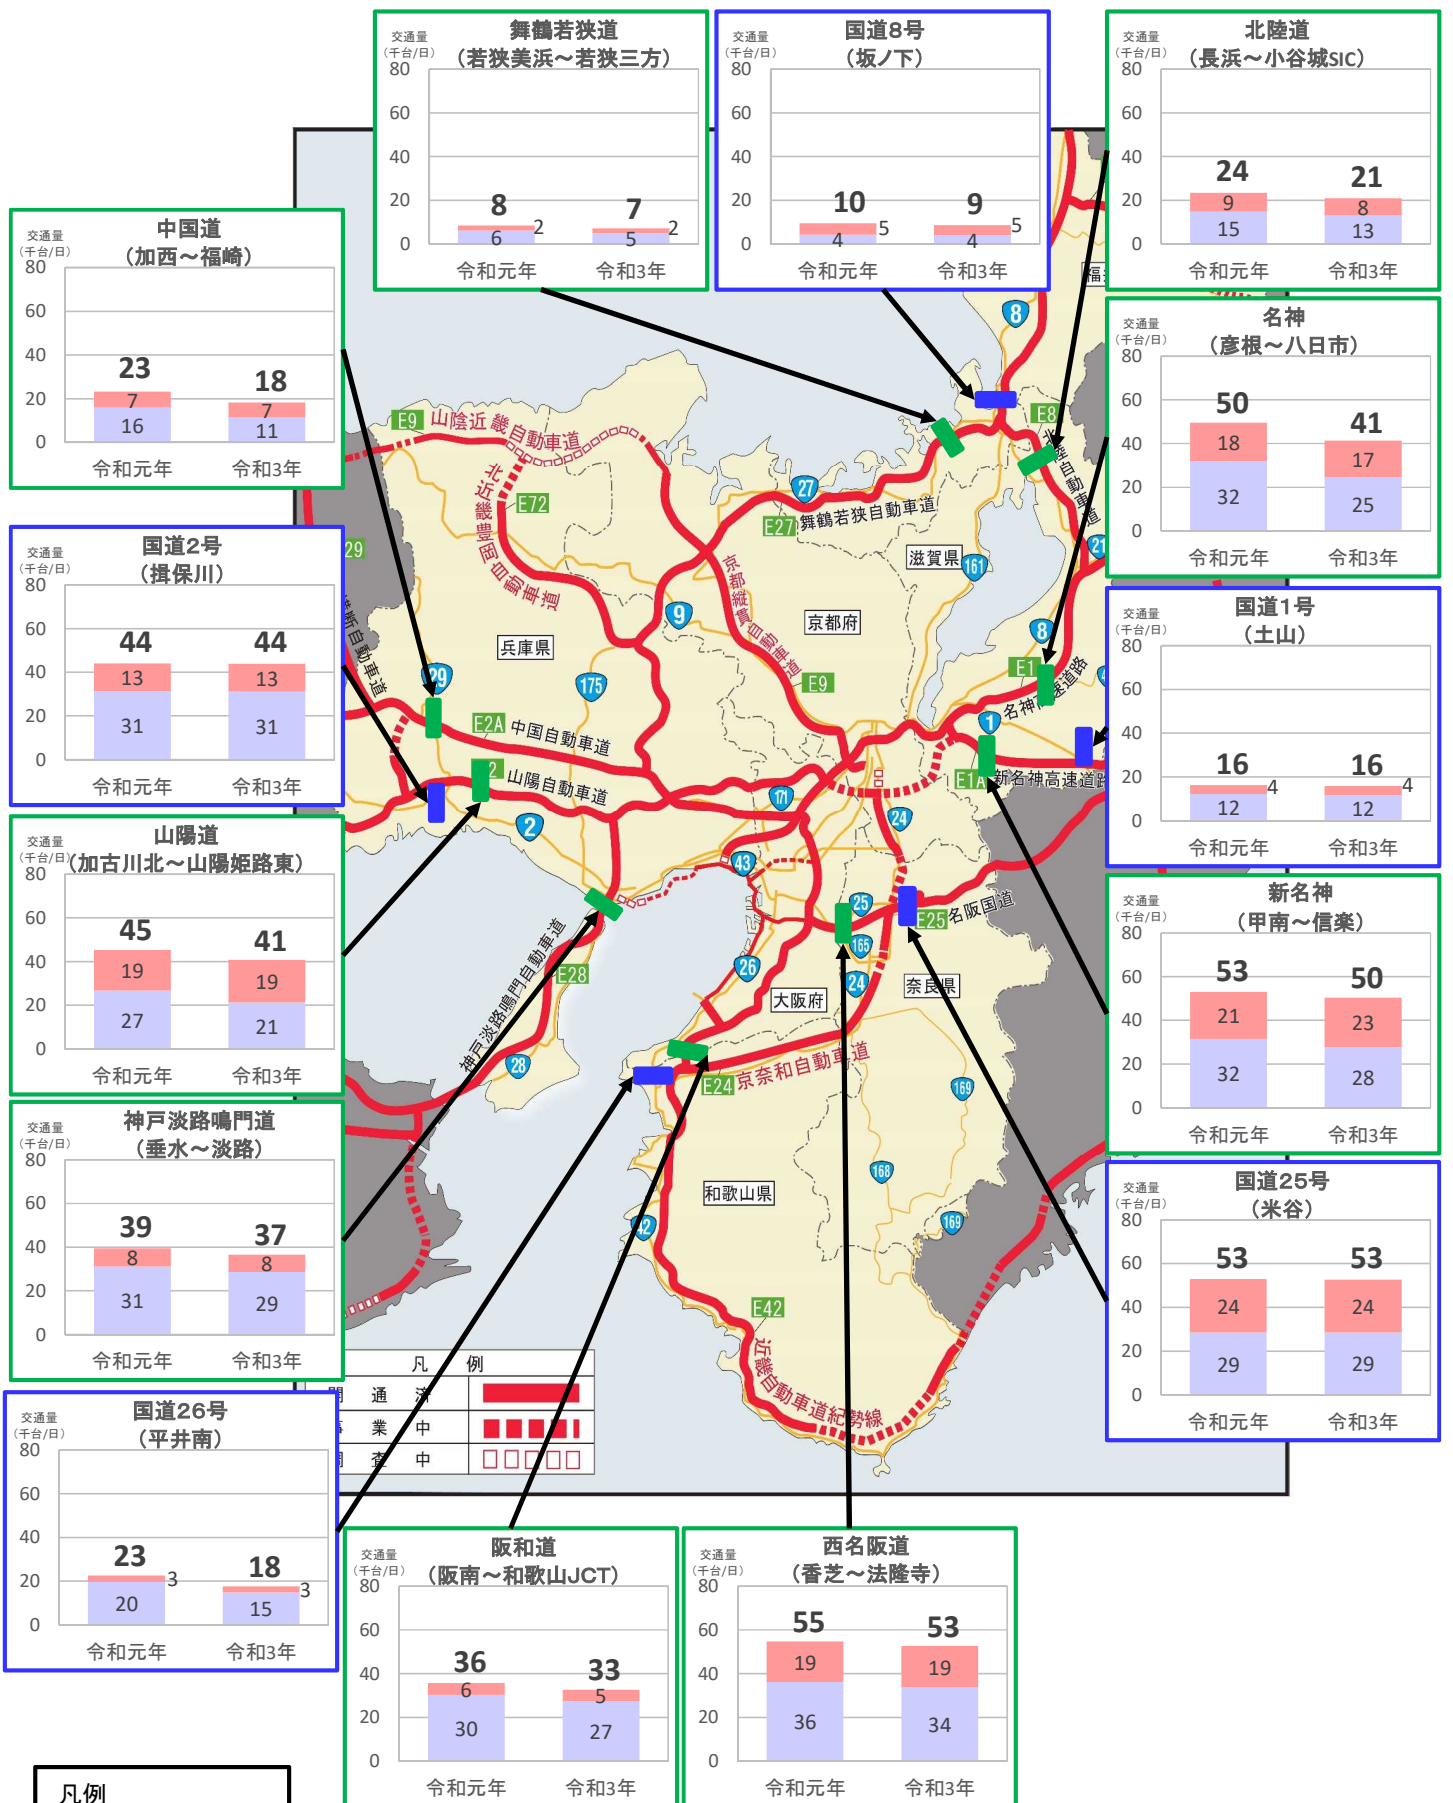

近畿管内の主要道路における交通状況

【11月1日(月)～11月7日(日) 平日】

※平日は、月～金曜

※グラフ内は全車の日平均交通量を示している

※交通量観測装置による速報値

※2019/11/4(月)が祝日であったため、2019/10/28(月)との比較

近畿管内の主要道路における交通状況

【11月1日(月)～11月7日(日) 休日】

※休日は、土曜・日曜・祝日

※グラフ内は全車の日平均交通量を示している

※交通量観測装置による速報値

※2021/11/3(水)が祝日であったため、2019/11/2(土)～4(月・祝)の平均との比較