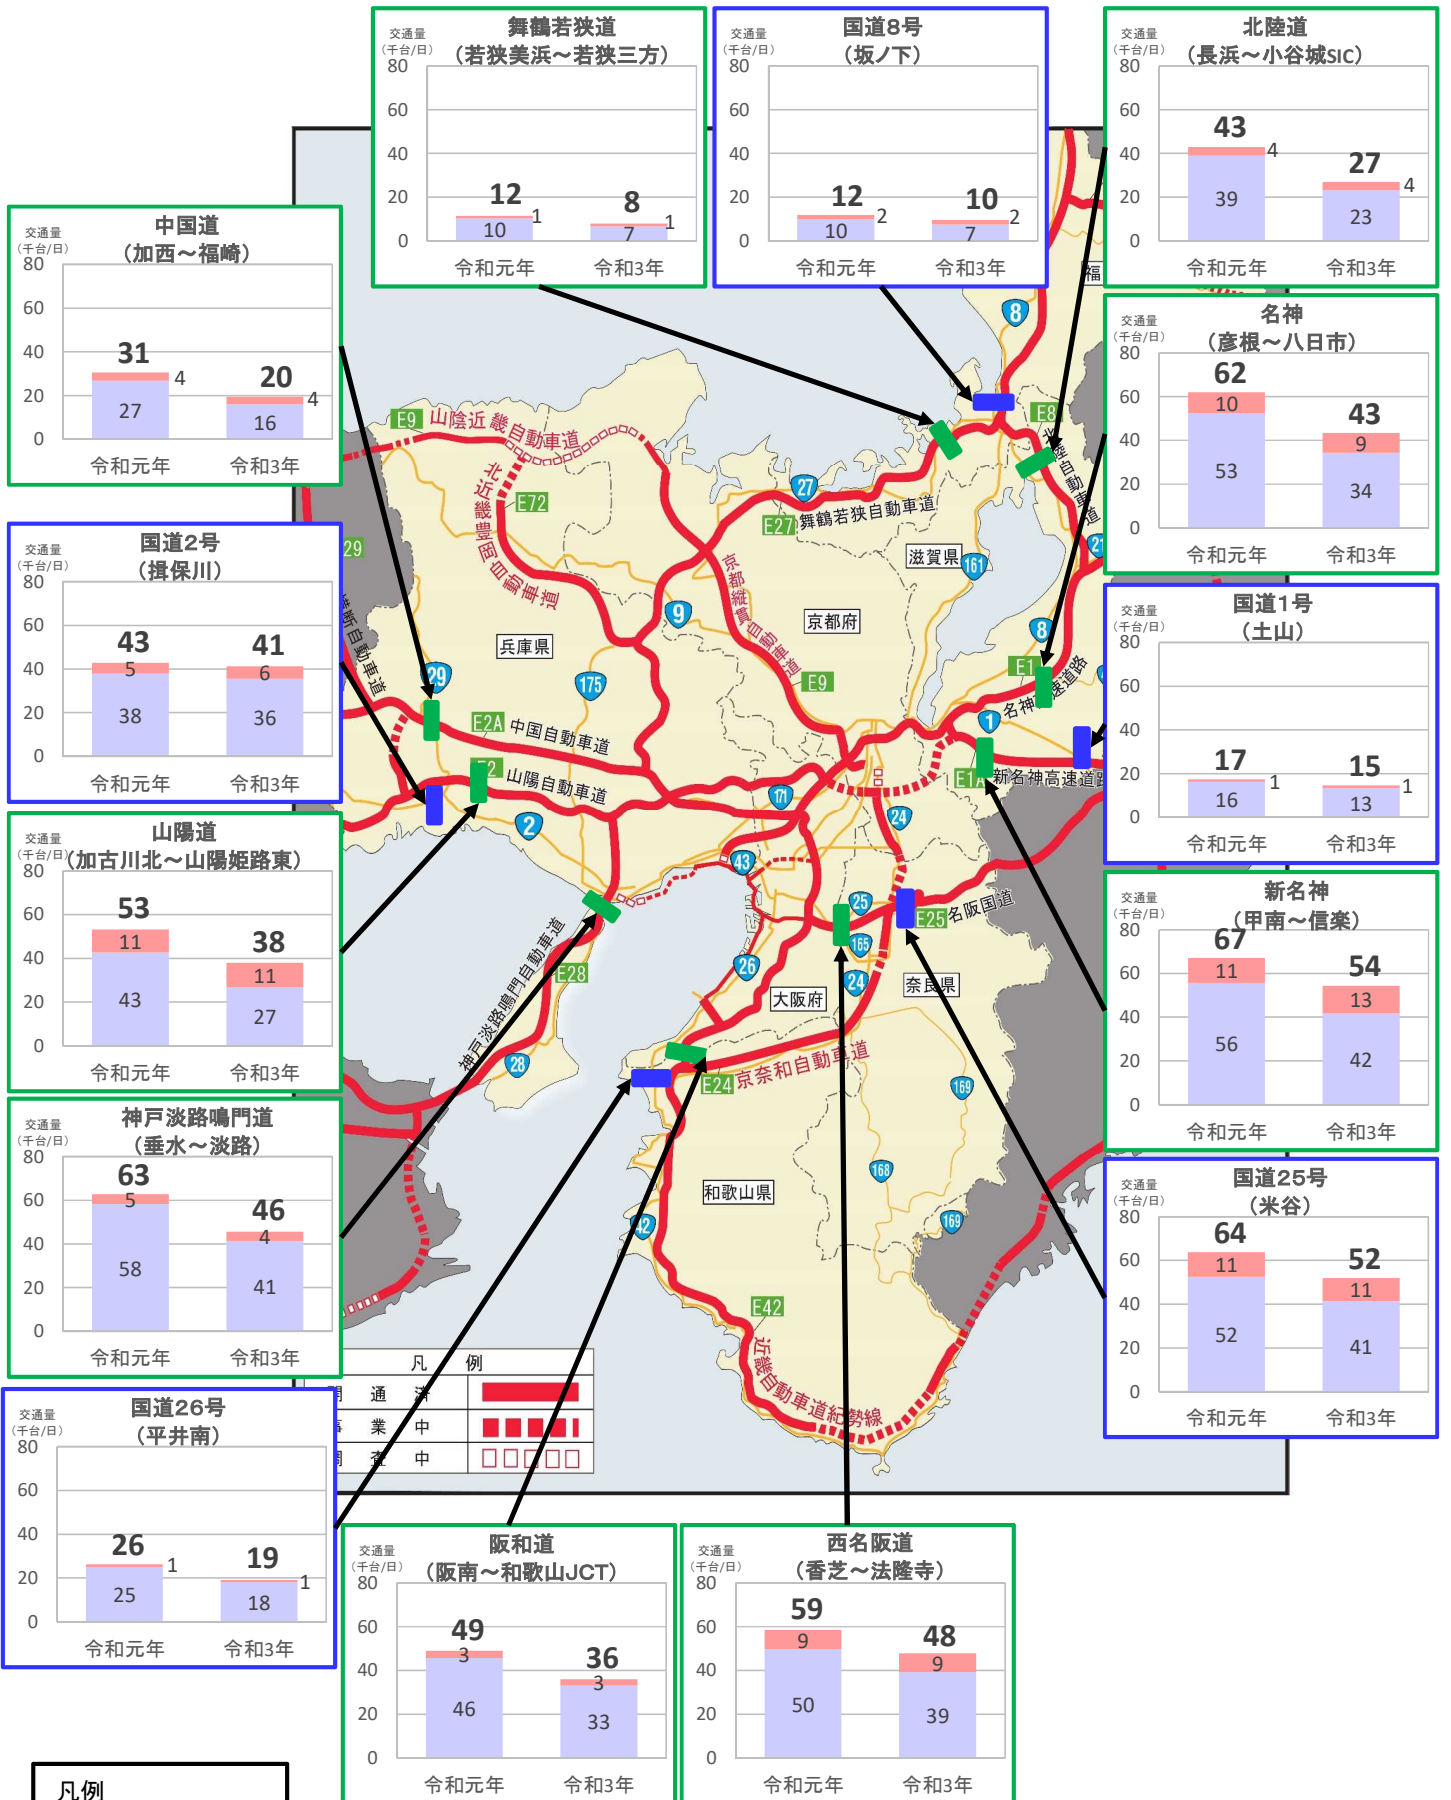

# 近畿管内の主要道路における交通状況

【10月25日(月)～10月31日(日) 平日】

※平日は、月～金曜

※グラフ内は全車の日平均交通量を示している

※交通量観測装置による速報値

# 近畿管内の主要道路における交通状況

【10月25日(月)～10月31日(日) 休日】

※休日は、土曜・日曜・祝日  
 ※グラフ内は全車の日平均交通量を示している  
 ※交通量観測装置による速報値