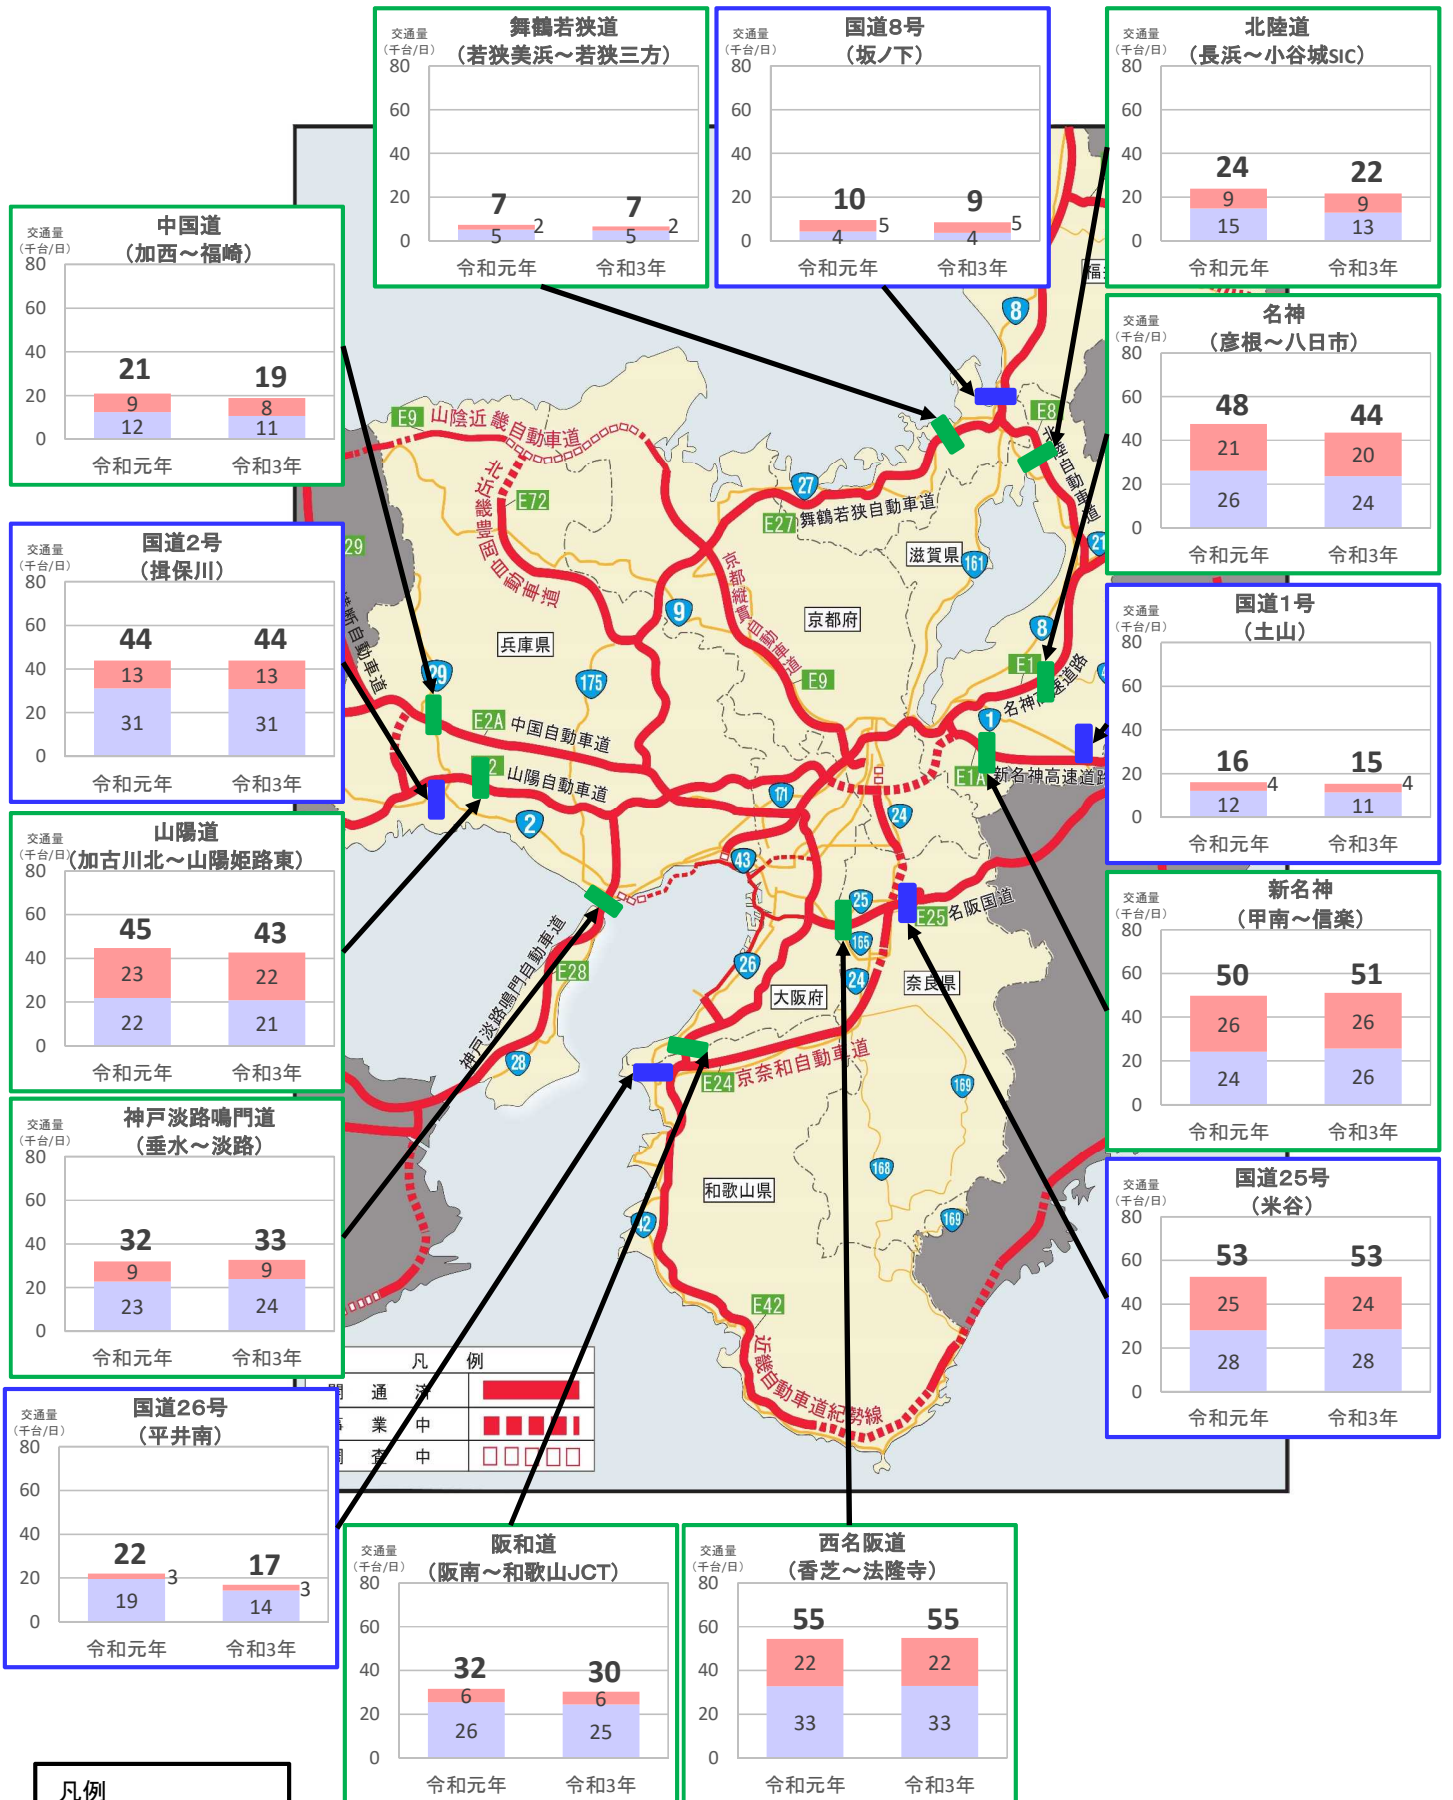

# 近畿管内の主要道路における交通状況

【10月25日(月)～10月31日(日) 平日】

※平日は、月～金曜

※グラフ内は全車の日平均交通量を示している

※交通量観測装置による速報値

# 近畿管内の主要道路における交通状況

【10月25日(月)～10月31日(日) 休日】

※休日は、土曜・日曜・祝日  
 ※グラフ内は全車の日平均交通量を示している  
 ※交通量観測装置による速報値