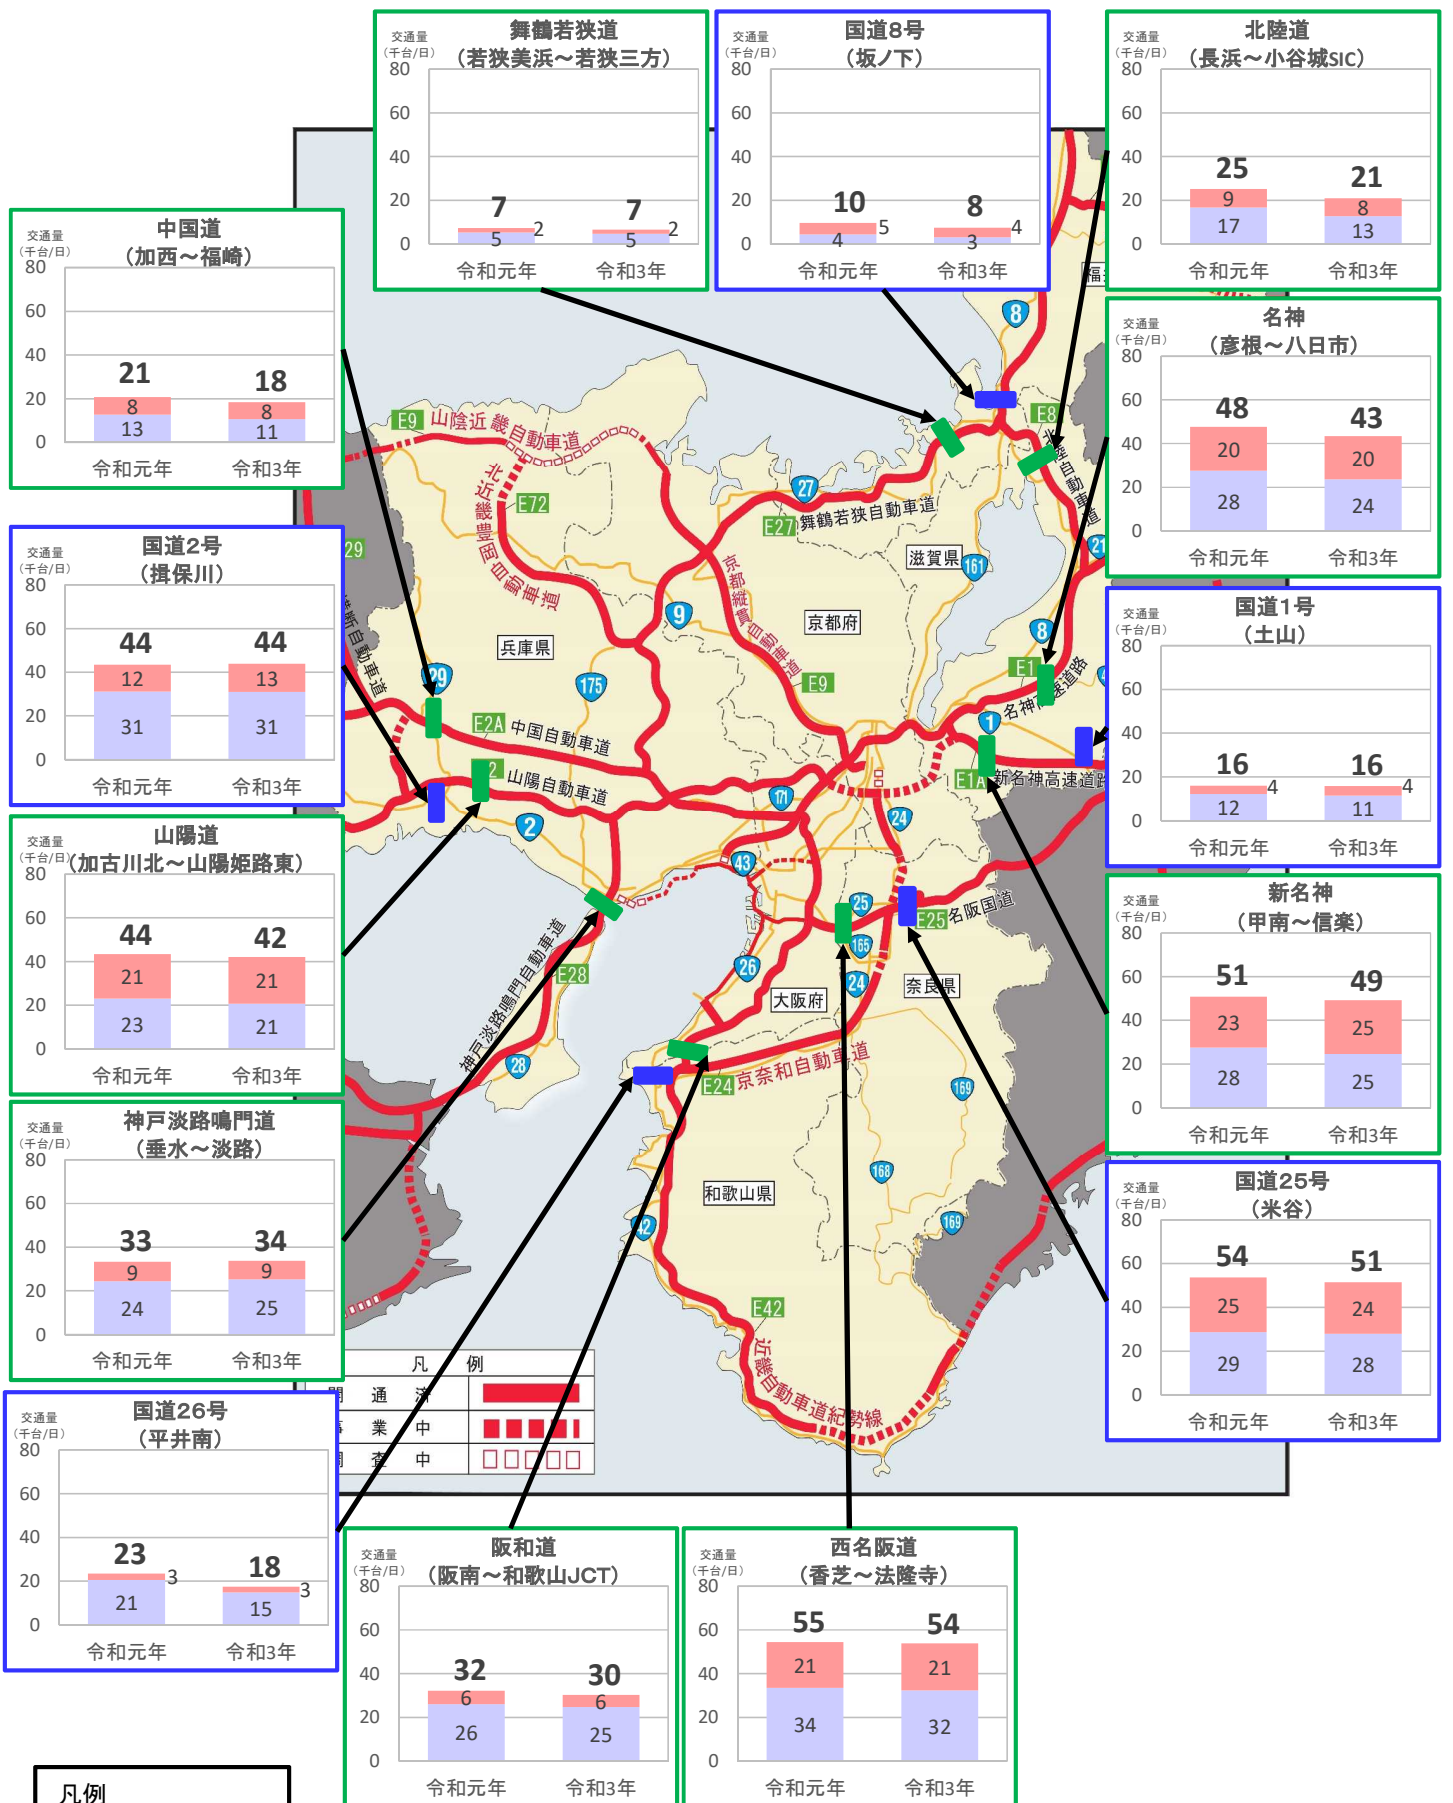

近畿管内の主要道路における交通状況

【10月18日(月)～10月24日(日) 平日】

※平日は、月～金曜
 ※グラフ内は全車の日平均交通量を示している
 ※交通量観測装置による速報値
 ※2019.10.22(火)は祝日のため2019.10.15(火)と比較

近畿管内の主要道路における交通状況

【10月18日(月)～10月24日(日) 休日】

※休日は、土曜・日曜・祝日
 ※グラフ内は全車の日平均交通量を示している
 ※交通量観測装置による速報値