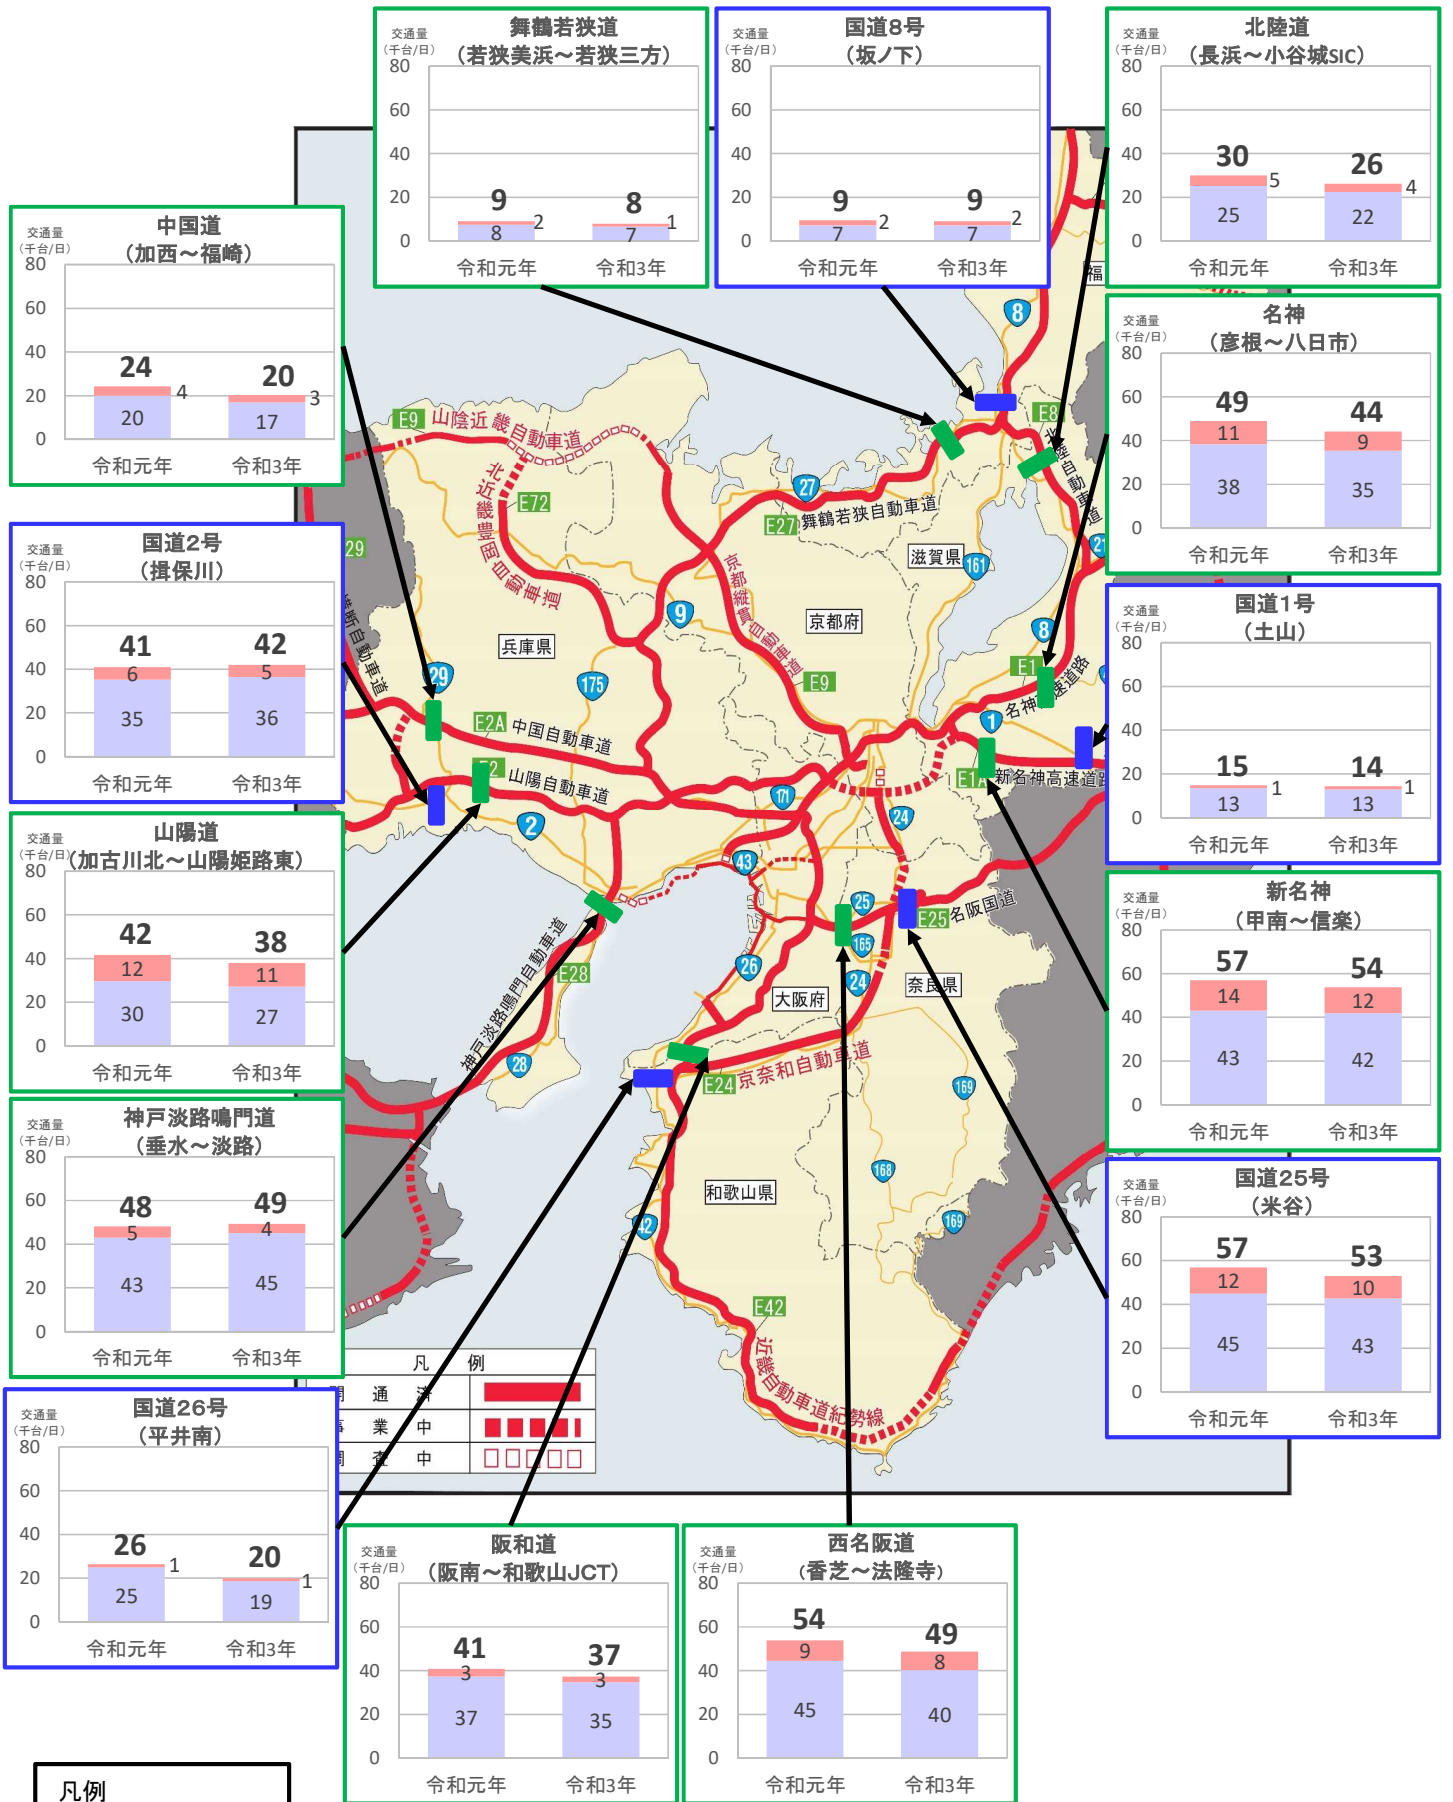

近畿管内の主要道路における交通状況

【10月18日(月)～10月24日(日) 平日】

※平日は、月～金曜
 ※グラフ内は全車の日平均交通量を示している
 ※交通量観測装置による速報値
 ※2019.10.22(火)は祝日のため2019.10.15(火)と比較

近畿管内の主要道路における交通状況

【10月18日(月)～10月24日(日) 休日】

※休日は、土曜・日曜・祝日
 ※グラフ内は全車の日平均交通量を示している
 ※交通量観測装置による速報値