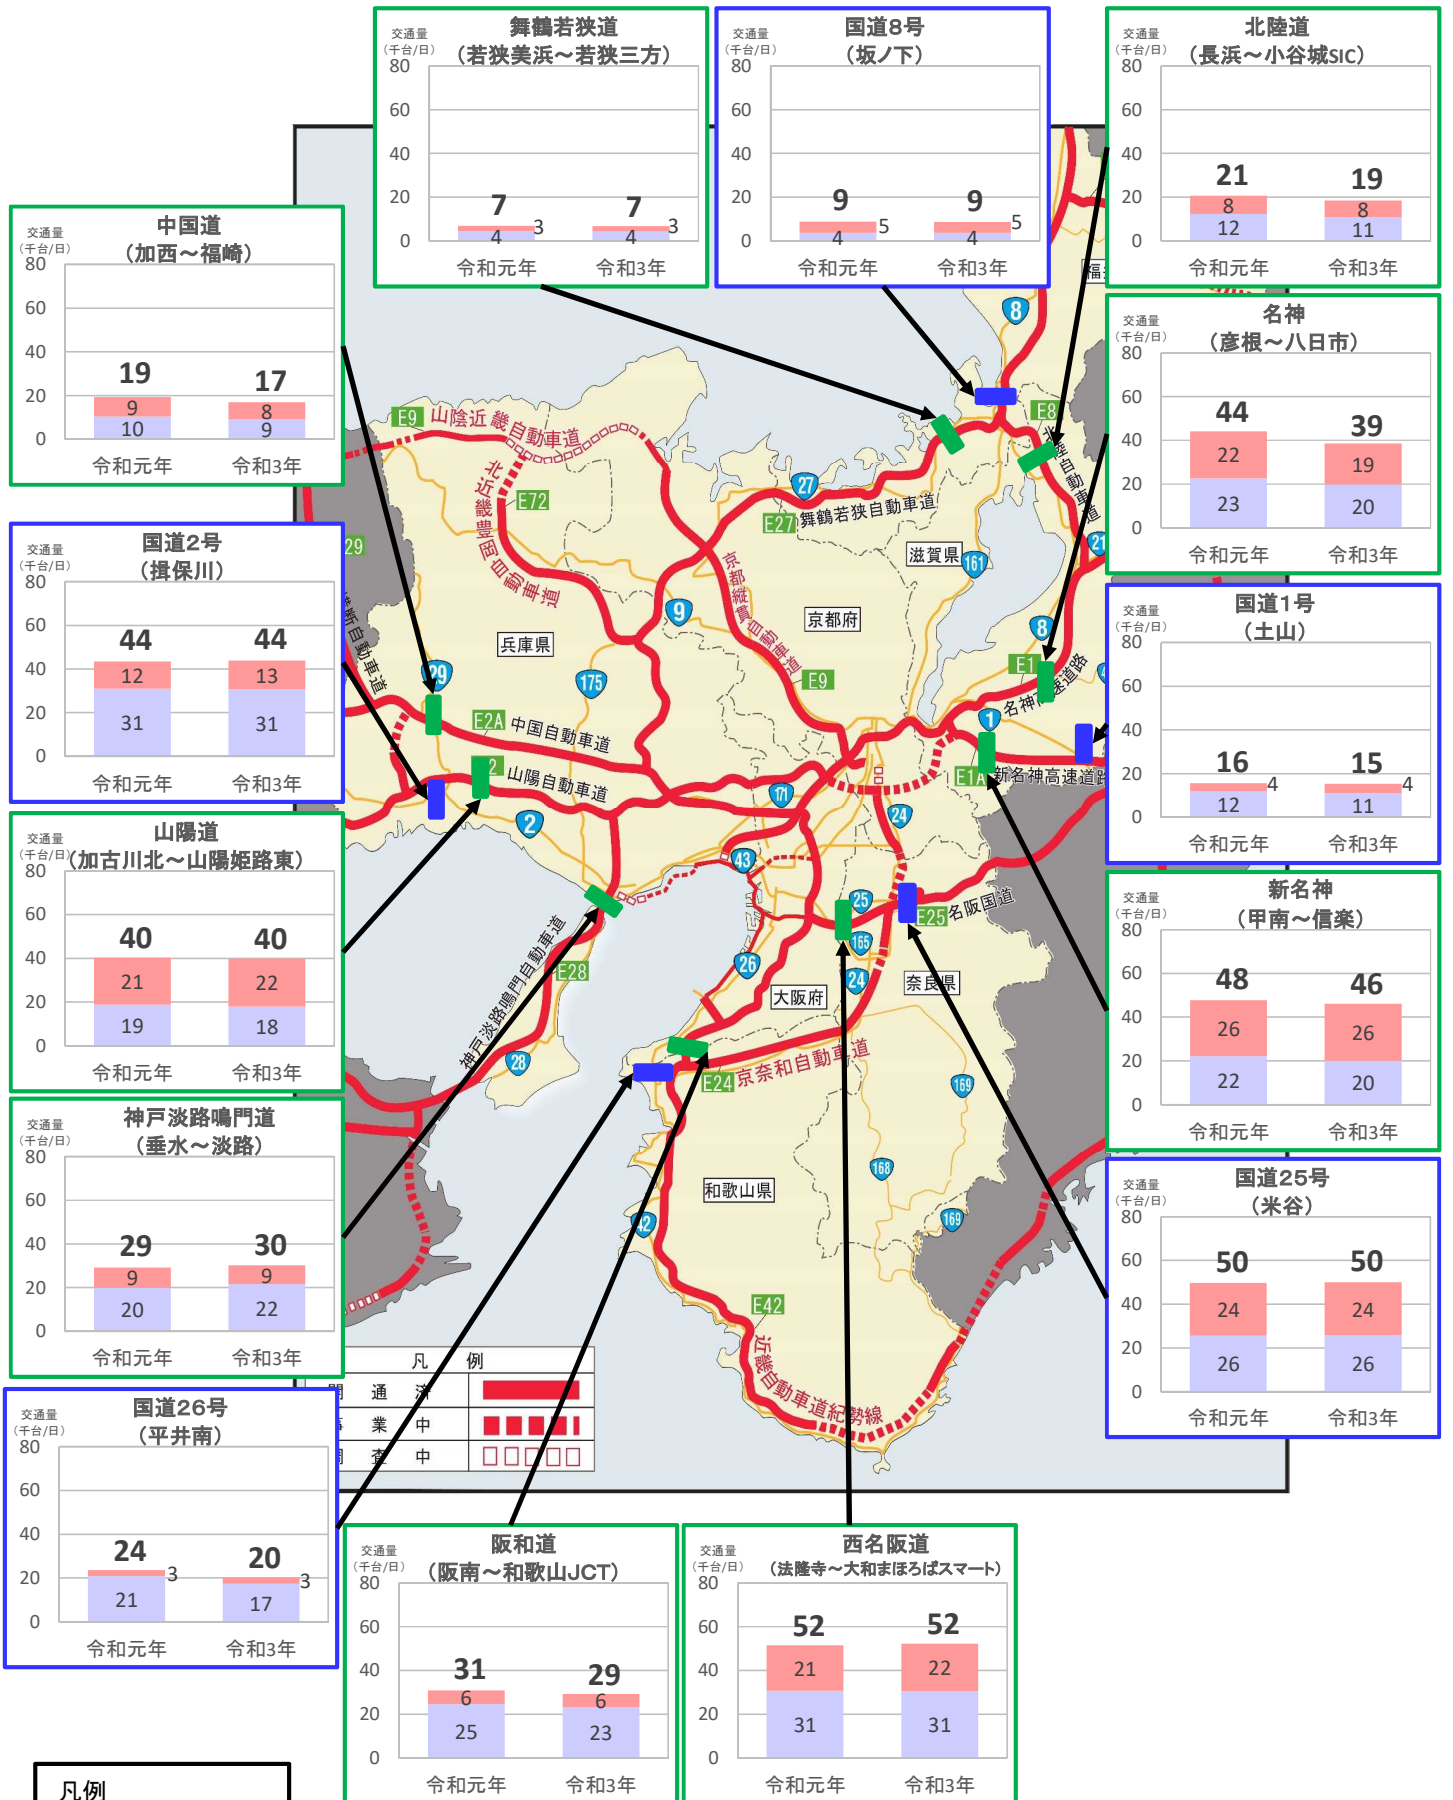

# 近畿管内の主要道路における交通状況

【9月27日(月)～10月3日(日) 平日】

※平日は、月～金曜

※グラフ内は全車の日平均交通量を示している

※交通量観測装置による速報値

# 近畿管内の主要道路における交通状況

【9月27日(月)～10月3日(日) 休日】

※休日は、土曜・日曜・祝日  
 ※グラフ内は全車の日平均交通量を示している  
 ※交通量観測装置による速報値