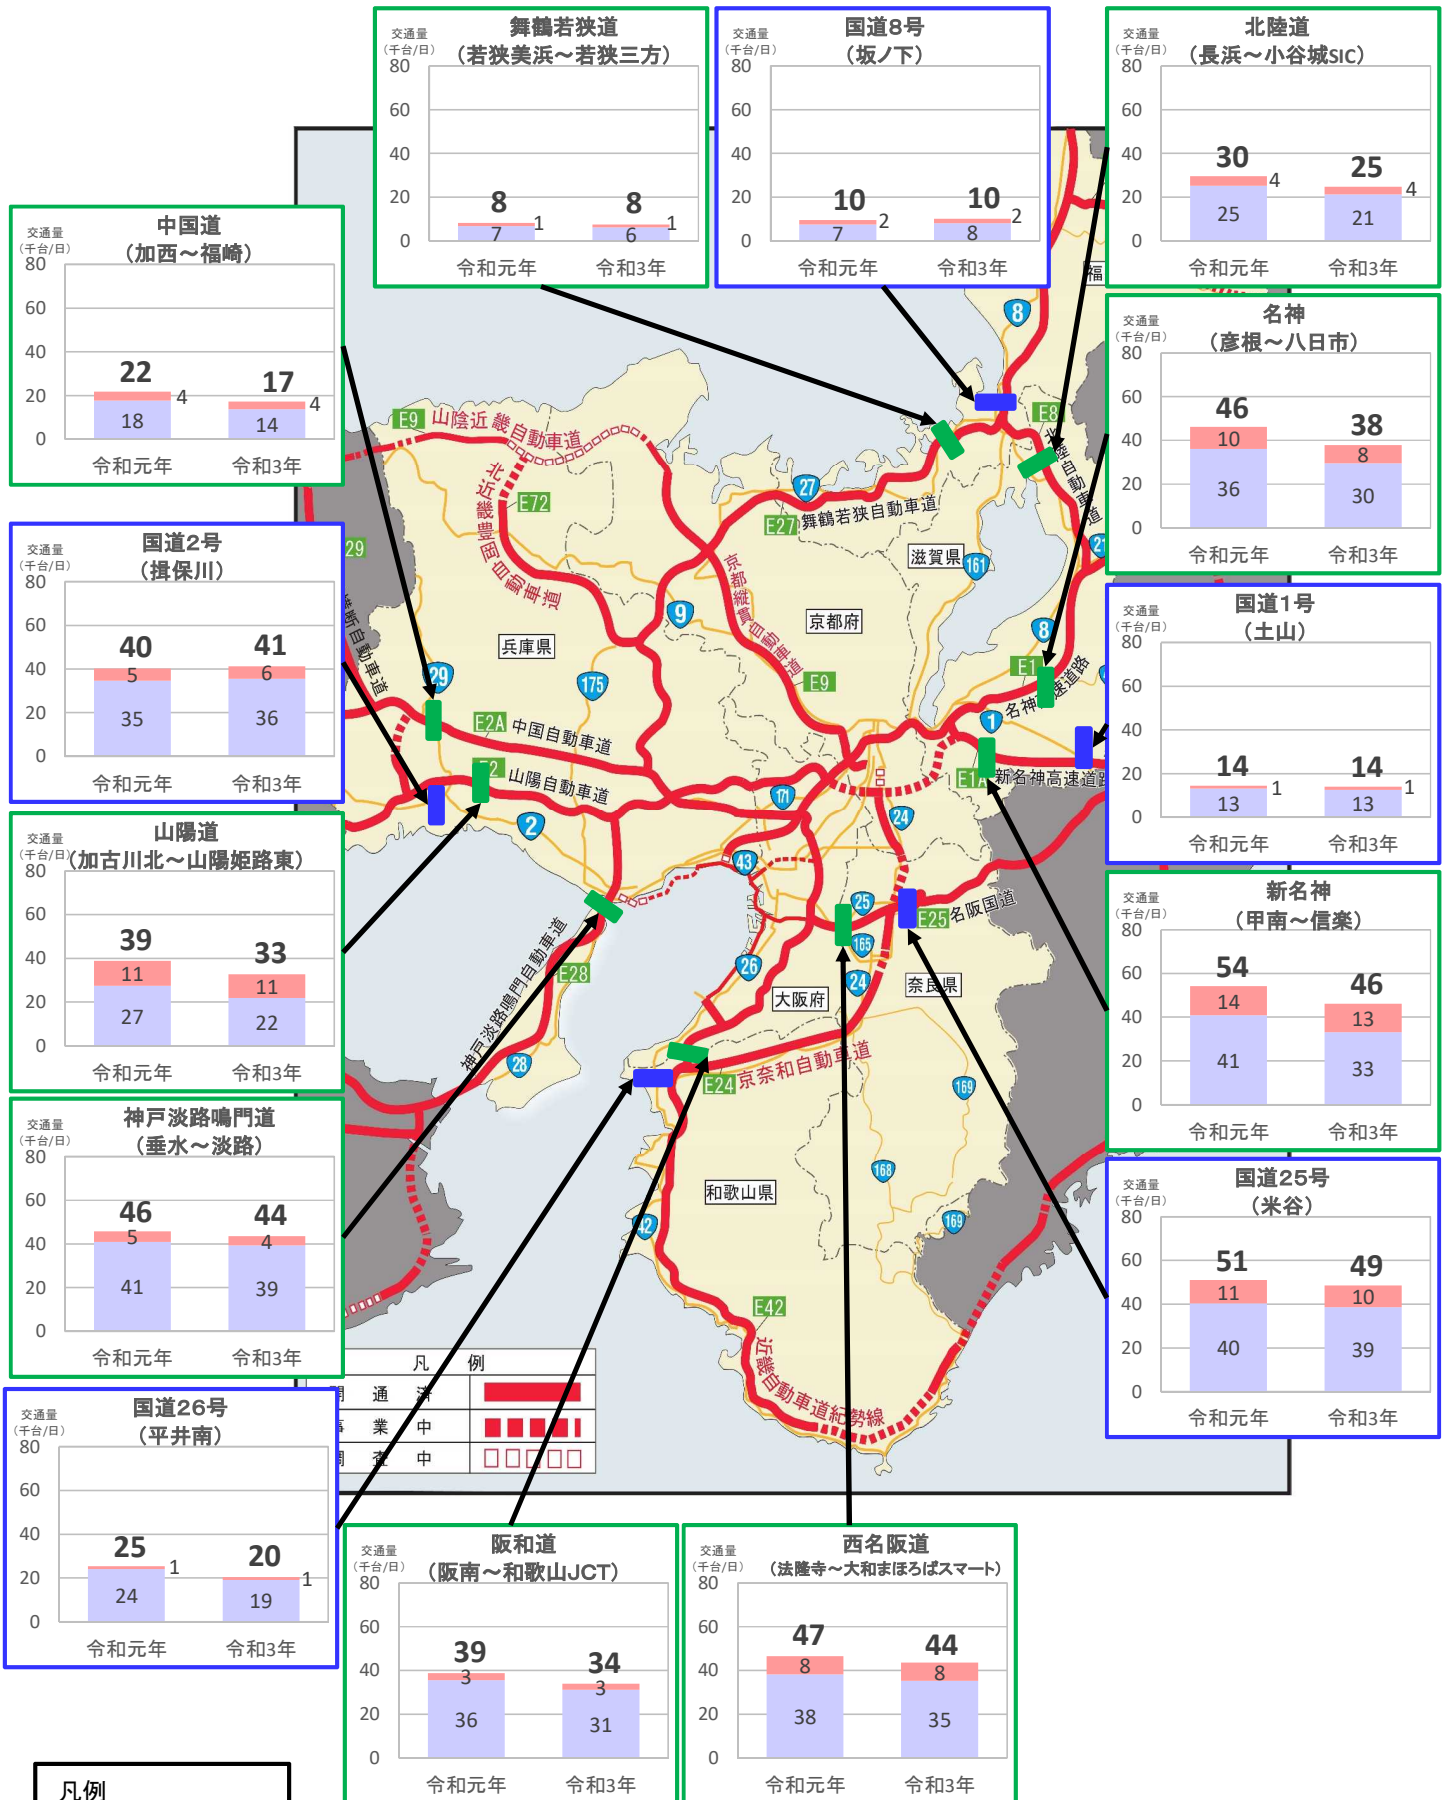

# 近畿管内の主要道路における交通状況

【9月27日(月)～10月3日(日) 平日】

※平日は、月～金曜

※グラフ内は全車の日平均交通量を示している

※交通量観測装置による速報値

# 近畿管内の主要道路における交通状況

【9月27日(月)～10月3日(日) 休日】

※休日は、土曜・日曜・祝日  
 ※グラフ内は全車の日平均交通量を示している  
 ※交通量観測装置による速報値