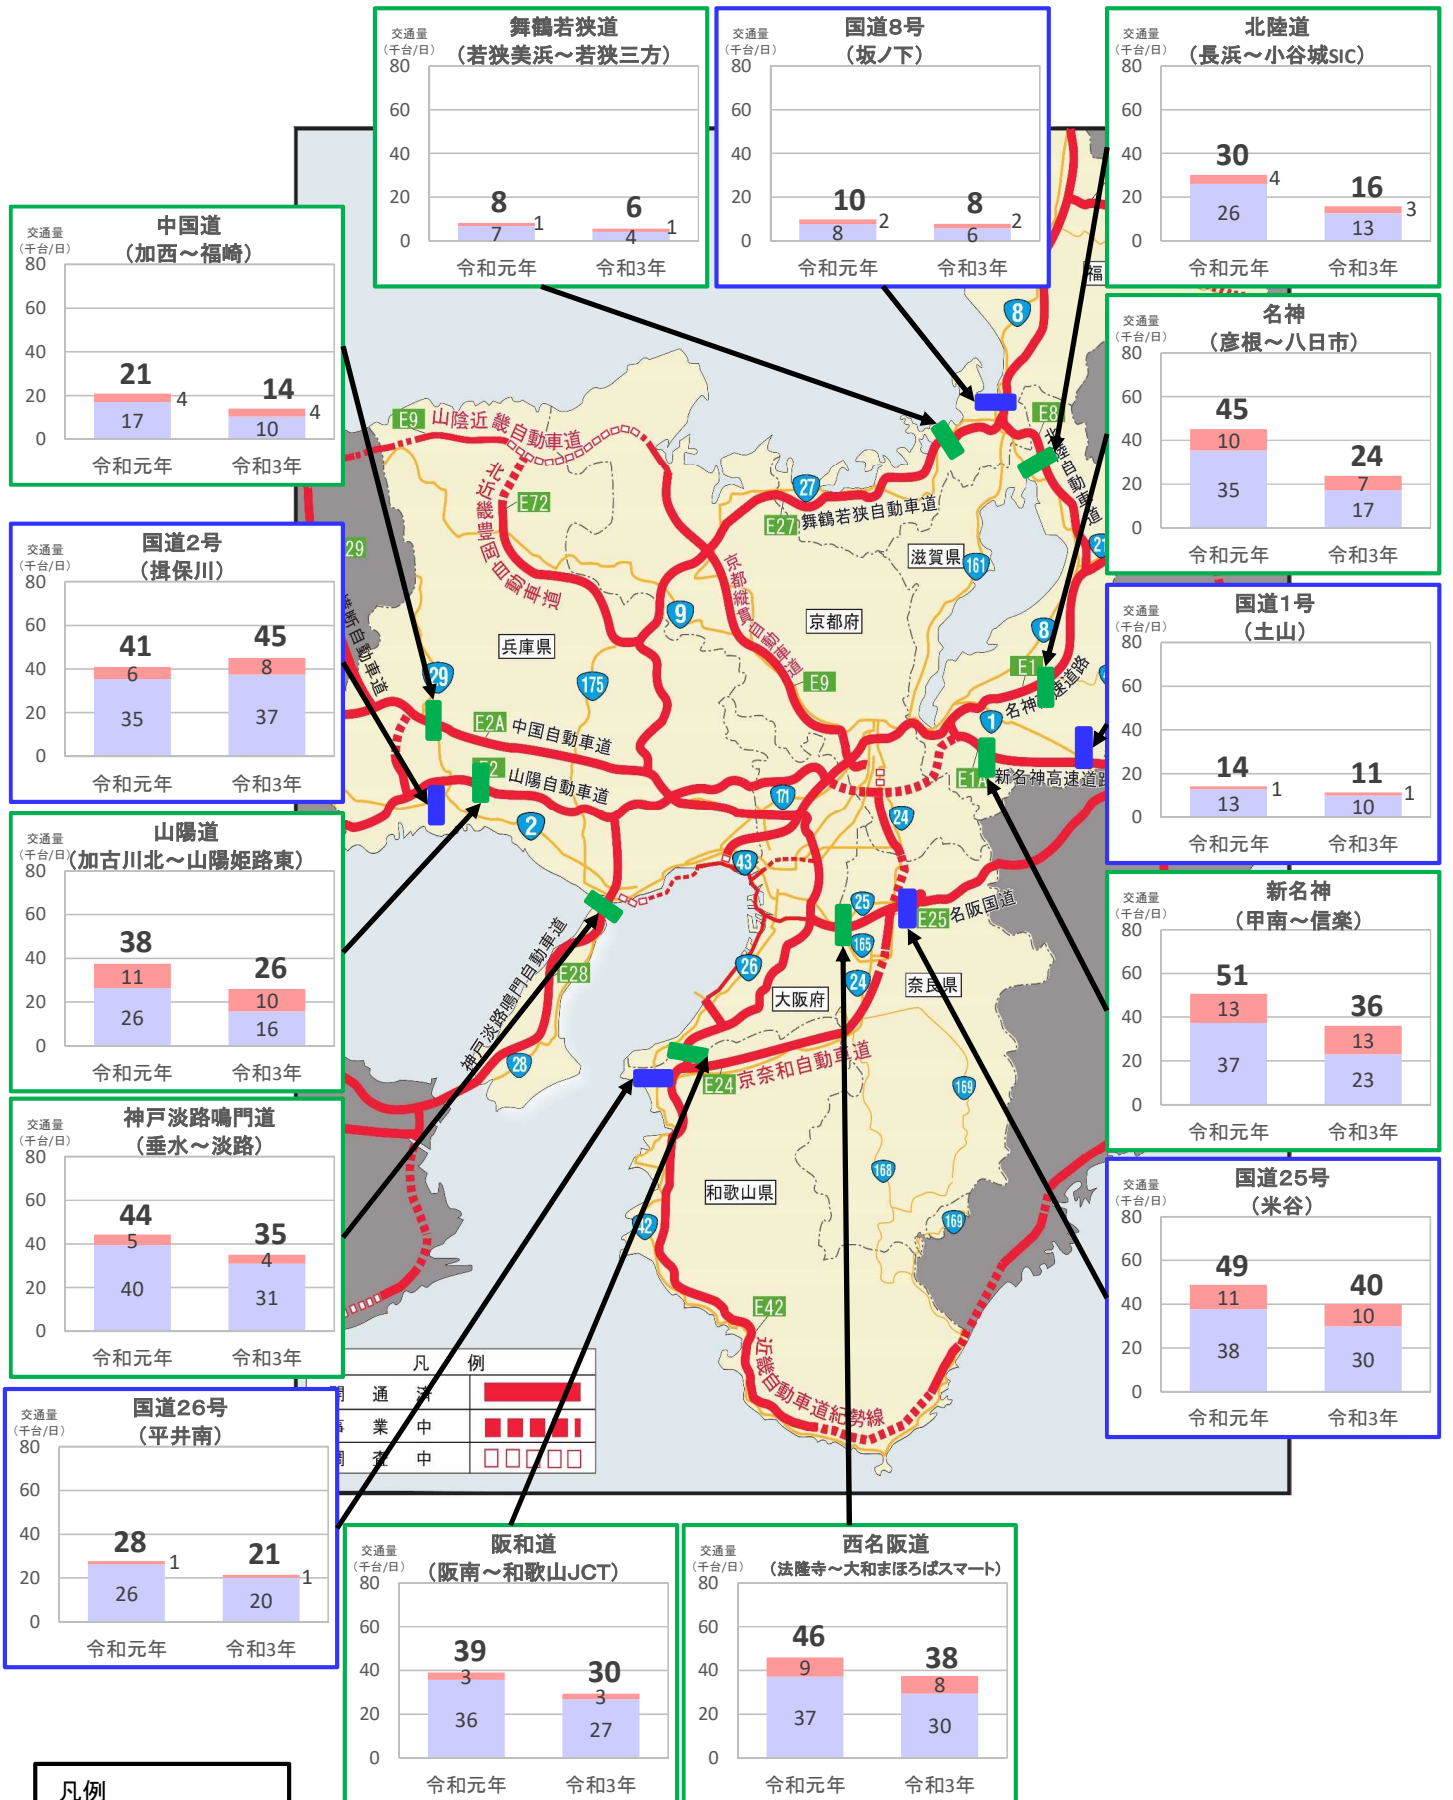

近畿管内の主要道路における交通状況

【8月30日(月)～9月5日(日) 平日】

※平日は、月～金曜

※グラフ内は全車の日平均交通量を示している

※交通量観測装置による速報値

近畿管内の主要道路における交通状況

【8月30日(月)～9月5日(日) 休日】

※休日は、土曜・日曜・祝日
 ※グラフ内は全車の日平均交通量を示している
 ※交通量観測装置による速報値