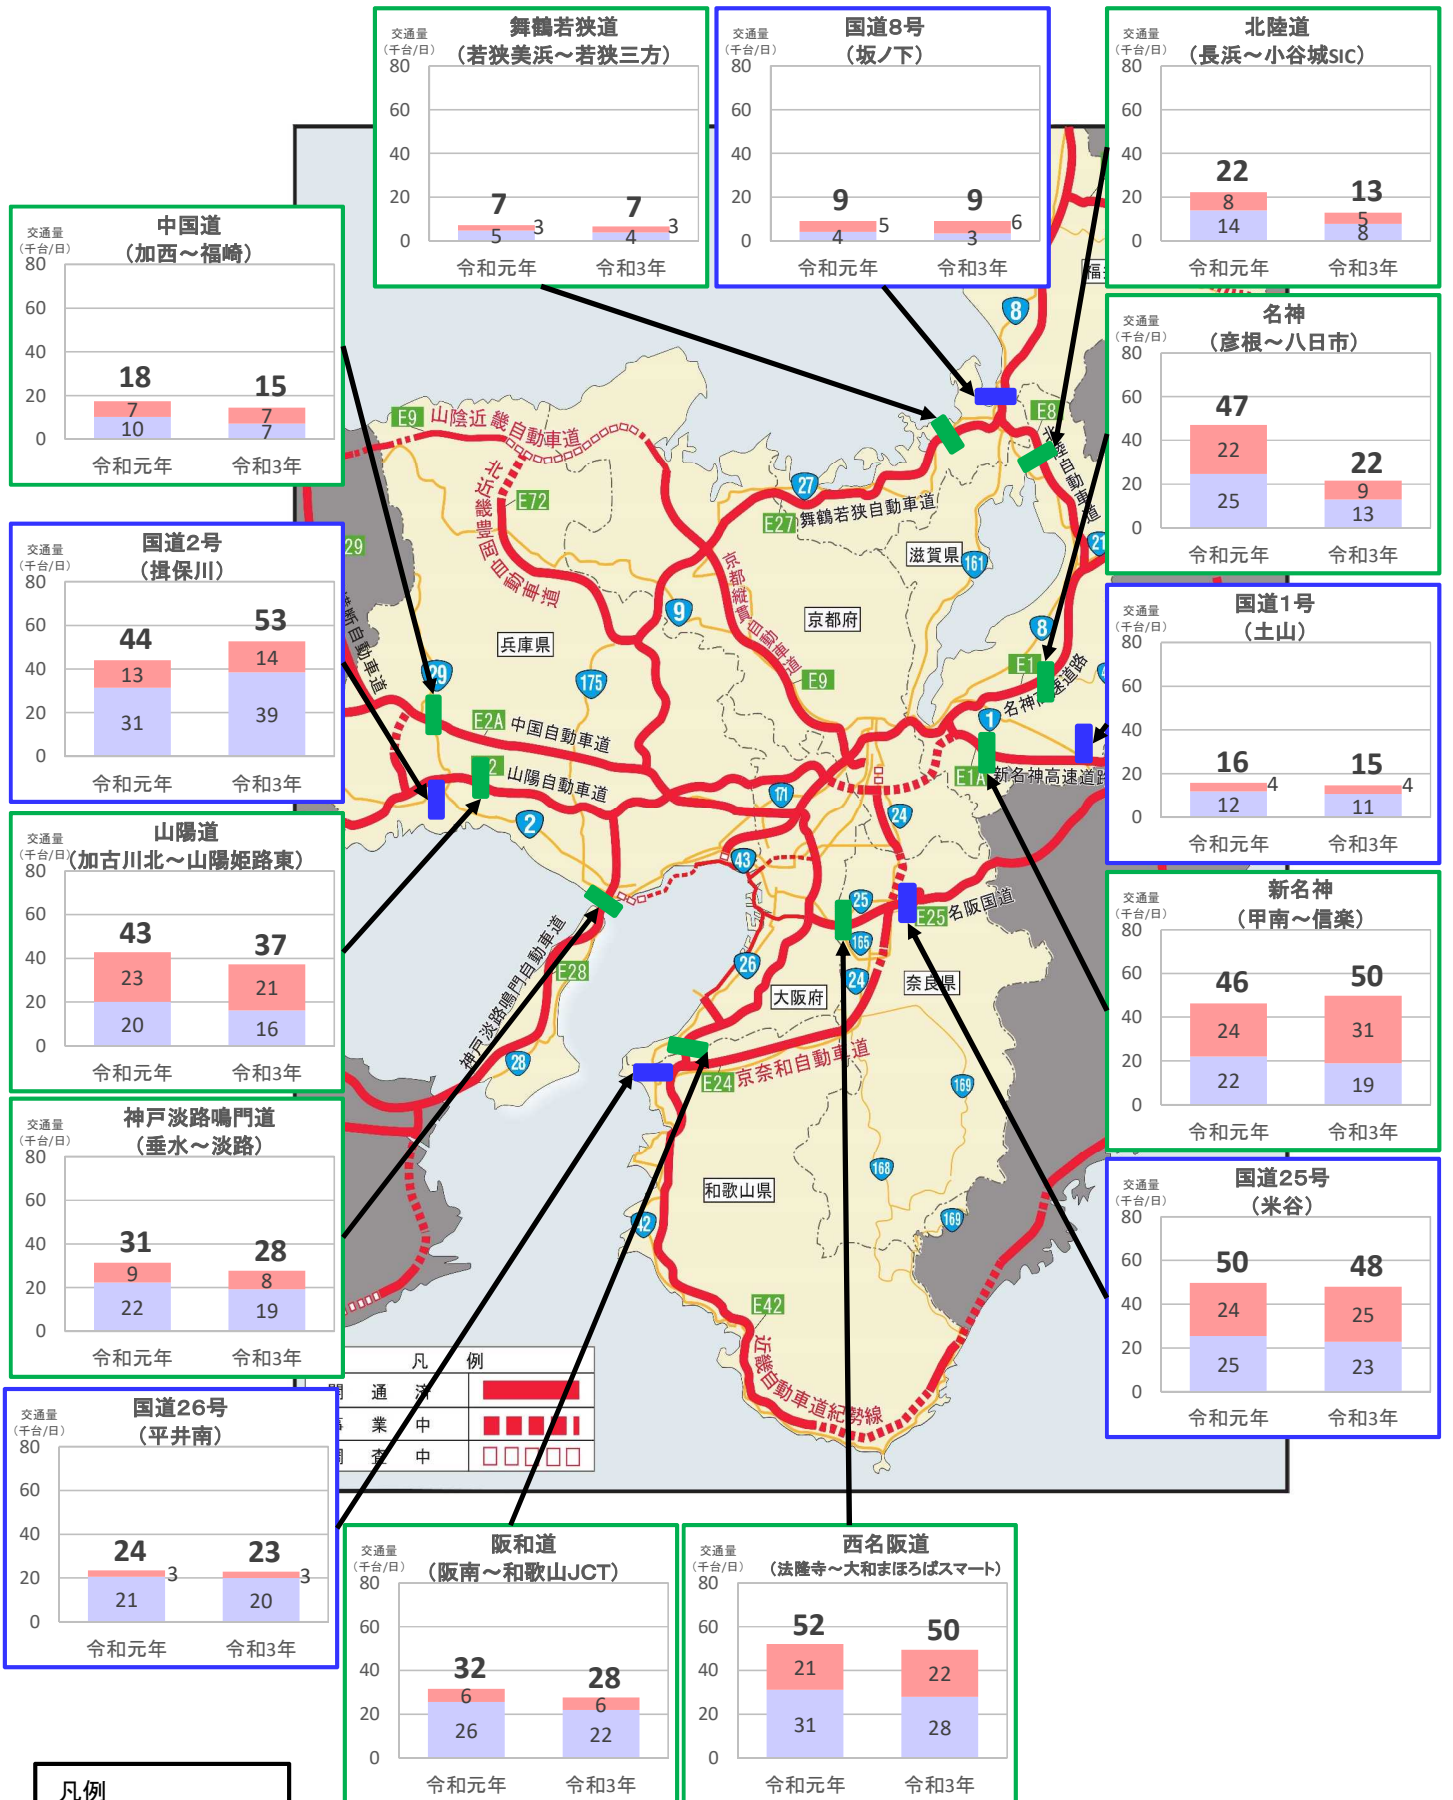

近畿管内の主要道路における交通状況

【8月30日(月)～9月5日(日) 平日】

※平日は、月～金曜

※グラフ内は全車の日平均交通量を示している

※交通量観測装置による速報値

近畿管内の主要道路における交通状況

【8月30日(月)～9月5日(日) 休日】

※休日は、土曜・日曜・祝日
 ※グラフ内は全車の日平均交通量を示している
 ※交通量観測装置による速報値