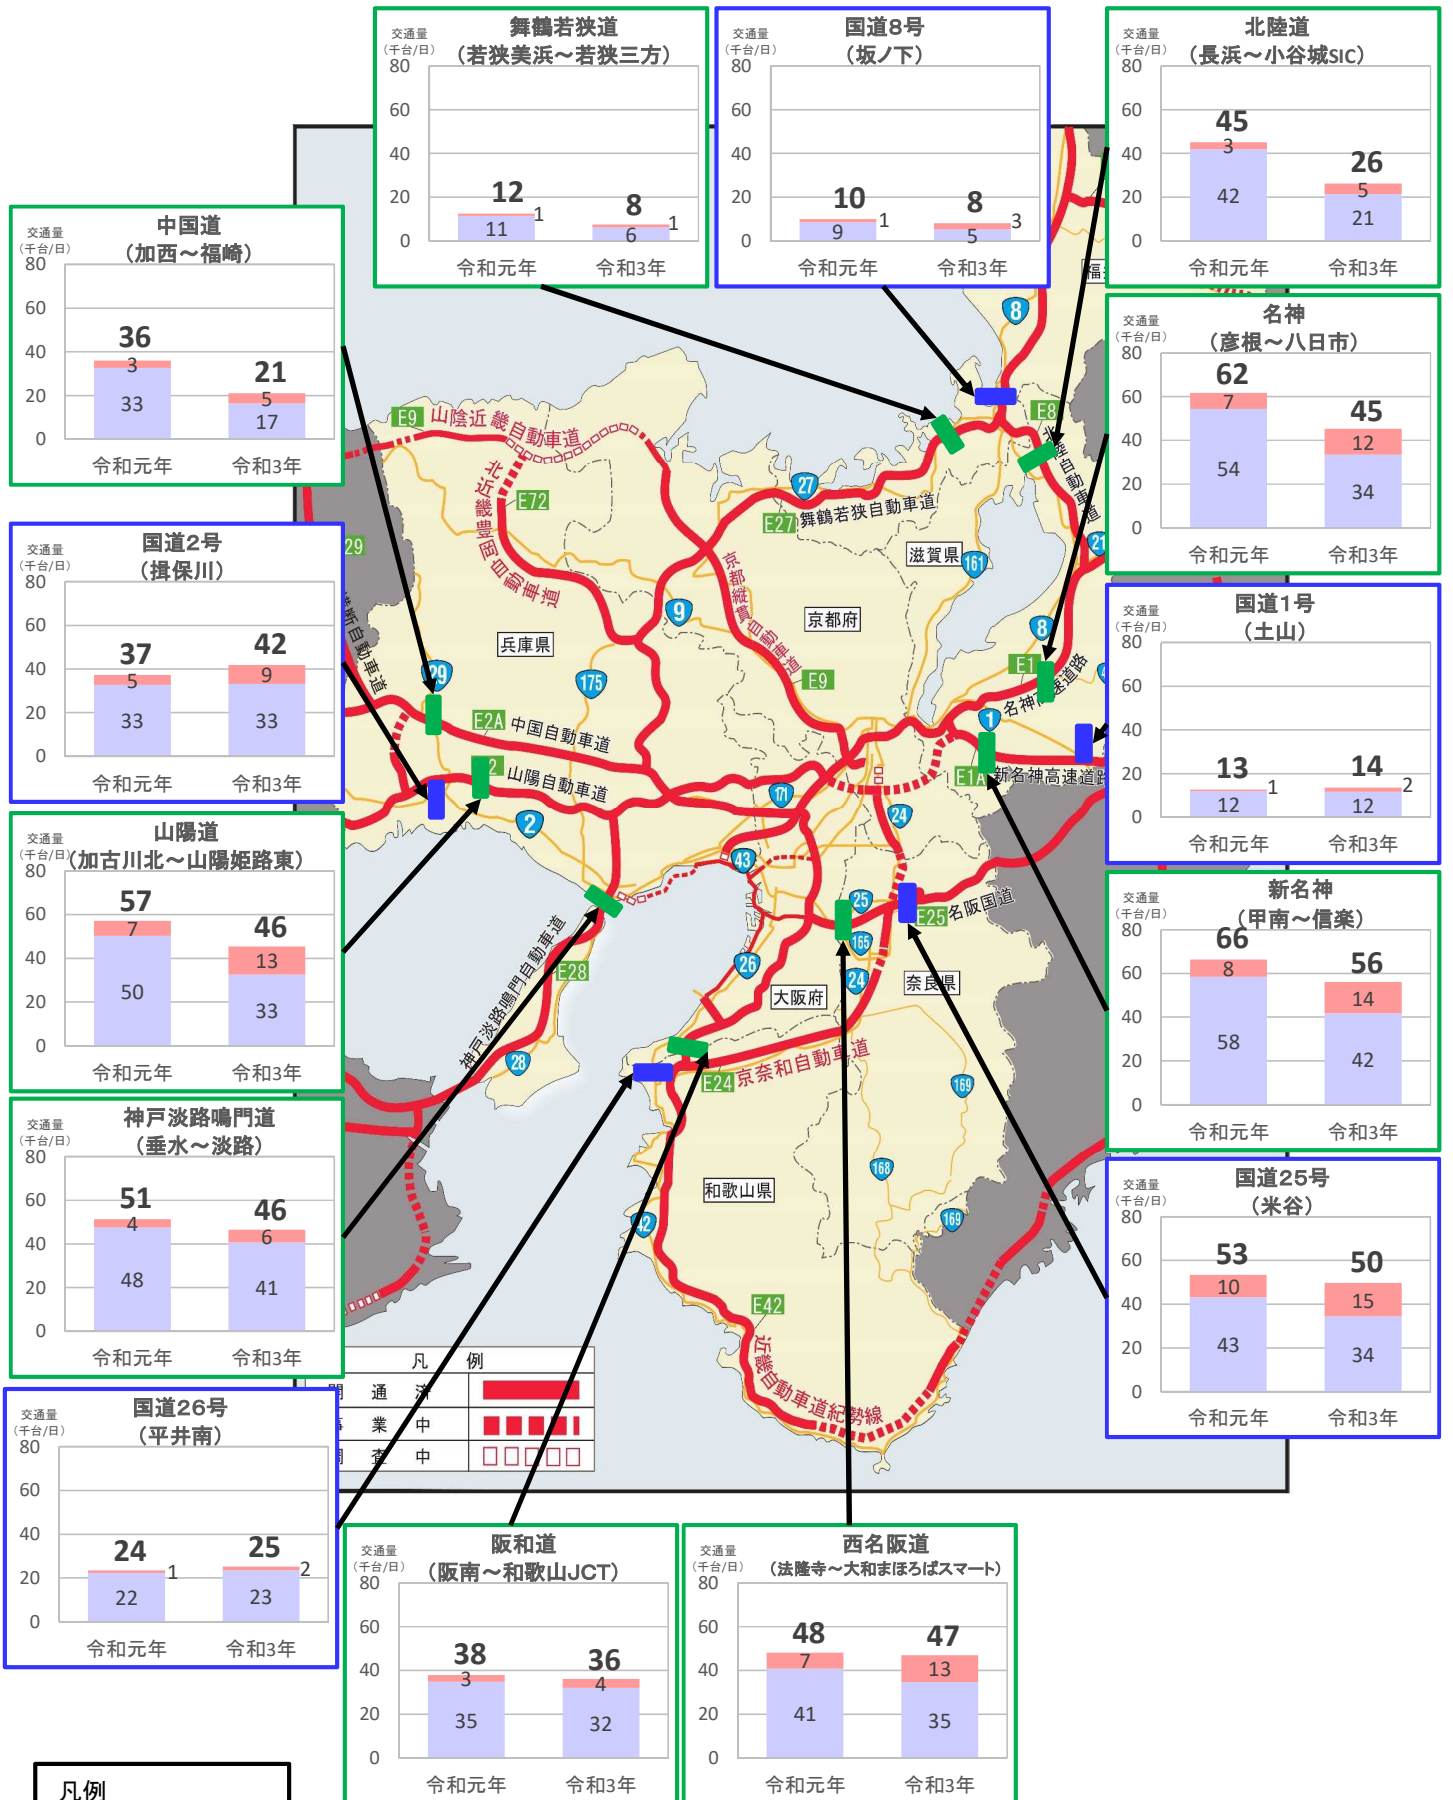

# 近畿管内の主要道路における交通状況

【8月9日(月)～8月15日(日) 平日】

※平日は、月～金曜

※グラフ内は全車の日平均交通量を示している

※交通量観測装置による速報値

# 近畿管内の主要道路における交通状況

【8月9日(月)～8月15日(日) 休日】

※休日は、土曜・日曜・祝日  
 ※グラフ内は全車の日平均交通量を示している  
 ※交通量観測装置による速報値