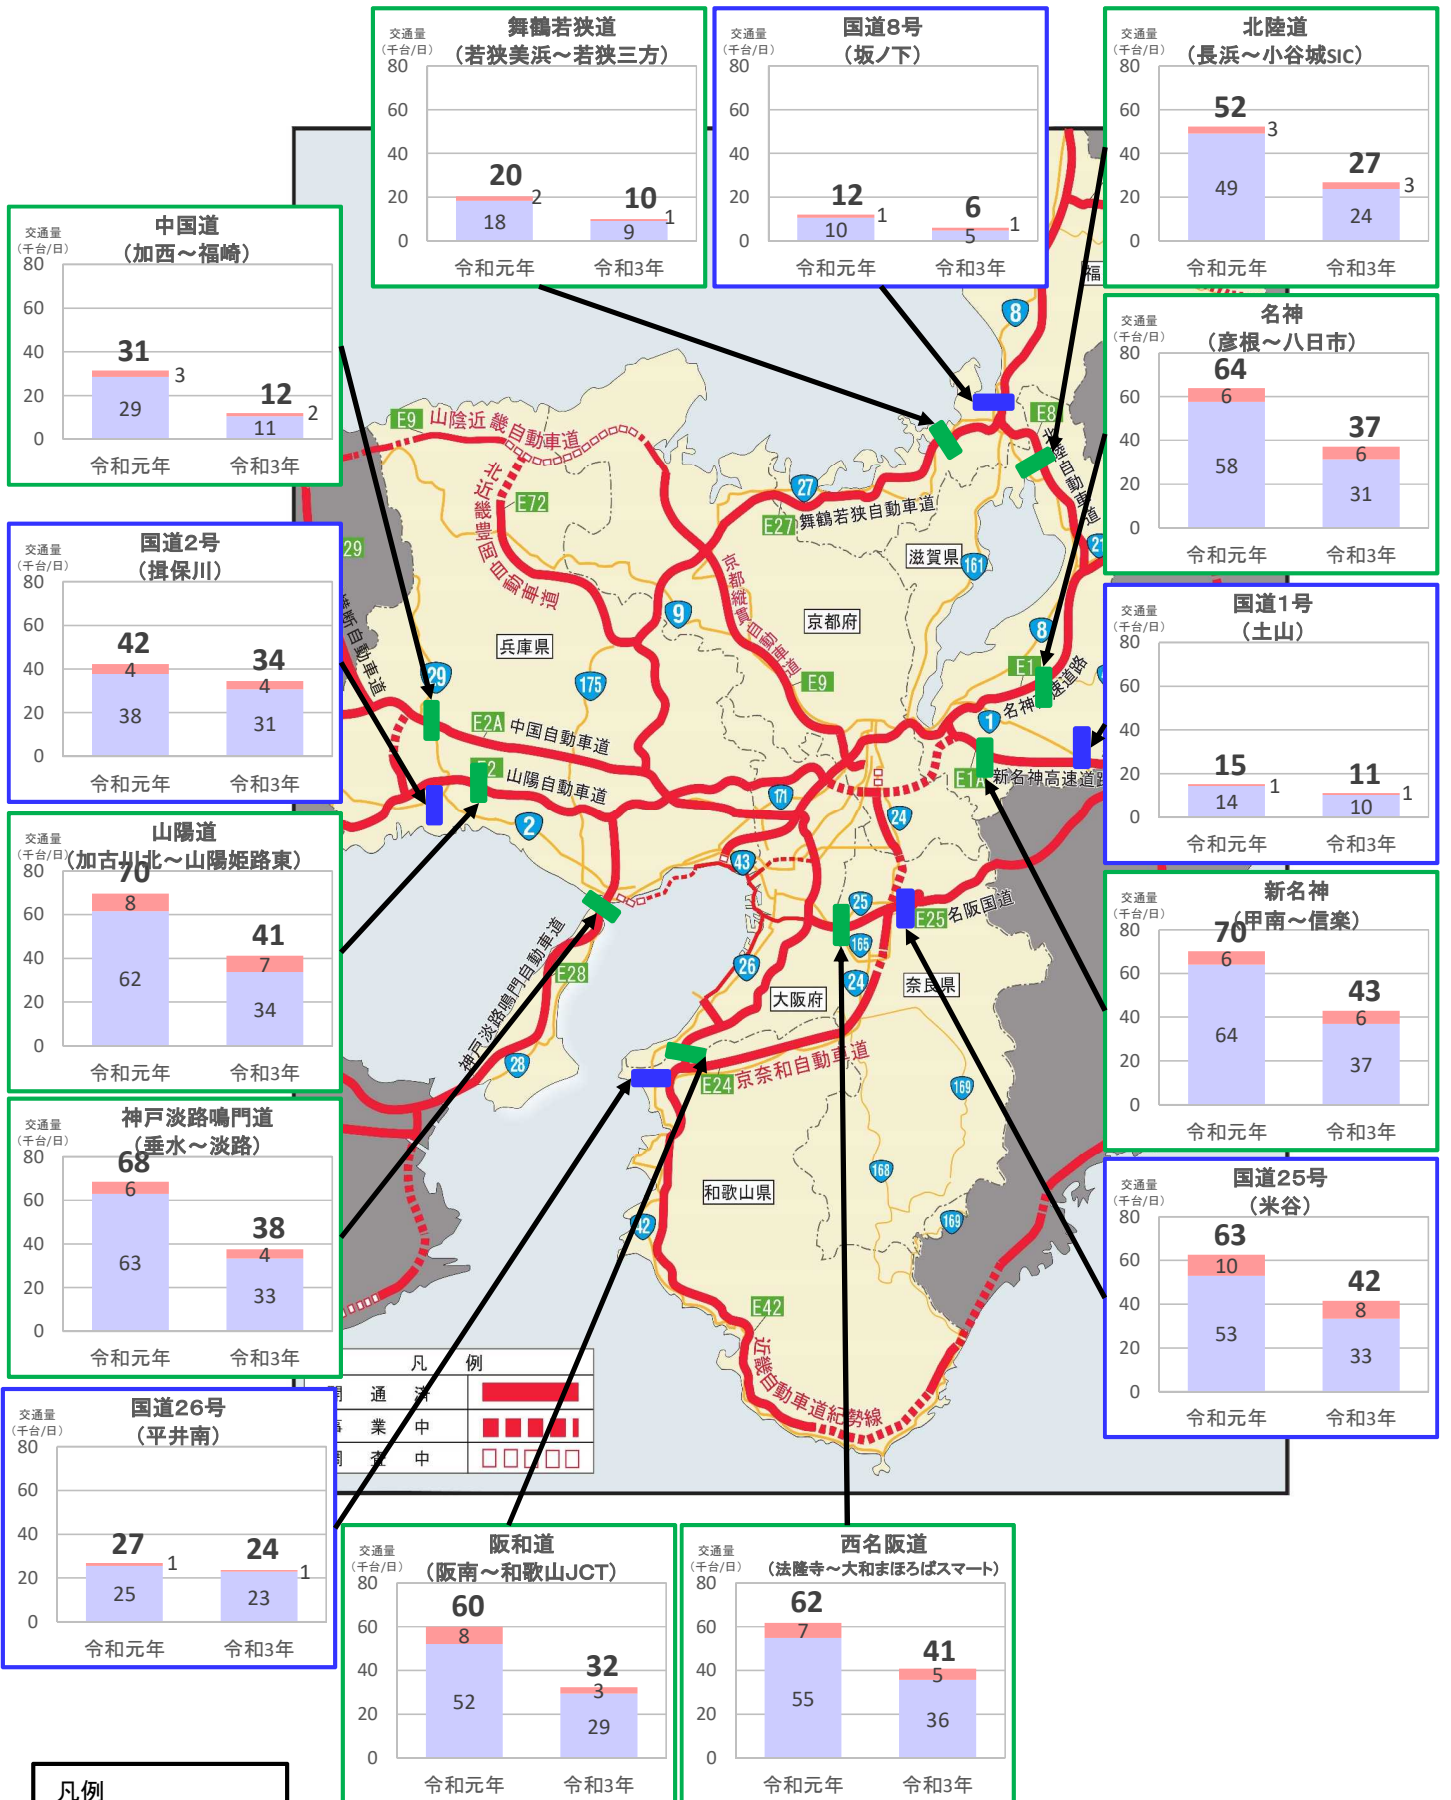

# 近畿管内の主要道路における交通状況

【8月9日(月)～8月15日(日) 平日】

※平日は、月～金曜

※グラフ内は全車の日平均交通量を示している

※交通量観測装置による速報値

# 近畿管内の主要道路における交通状況

【8月9日(月)～8月15日(日) 休日】

※休日は、土曜・日曜・祝日  
 ※グラフ内は全車の日平均交通量を示している  
 ※交通量観測装置による速報値