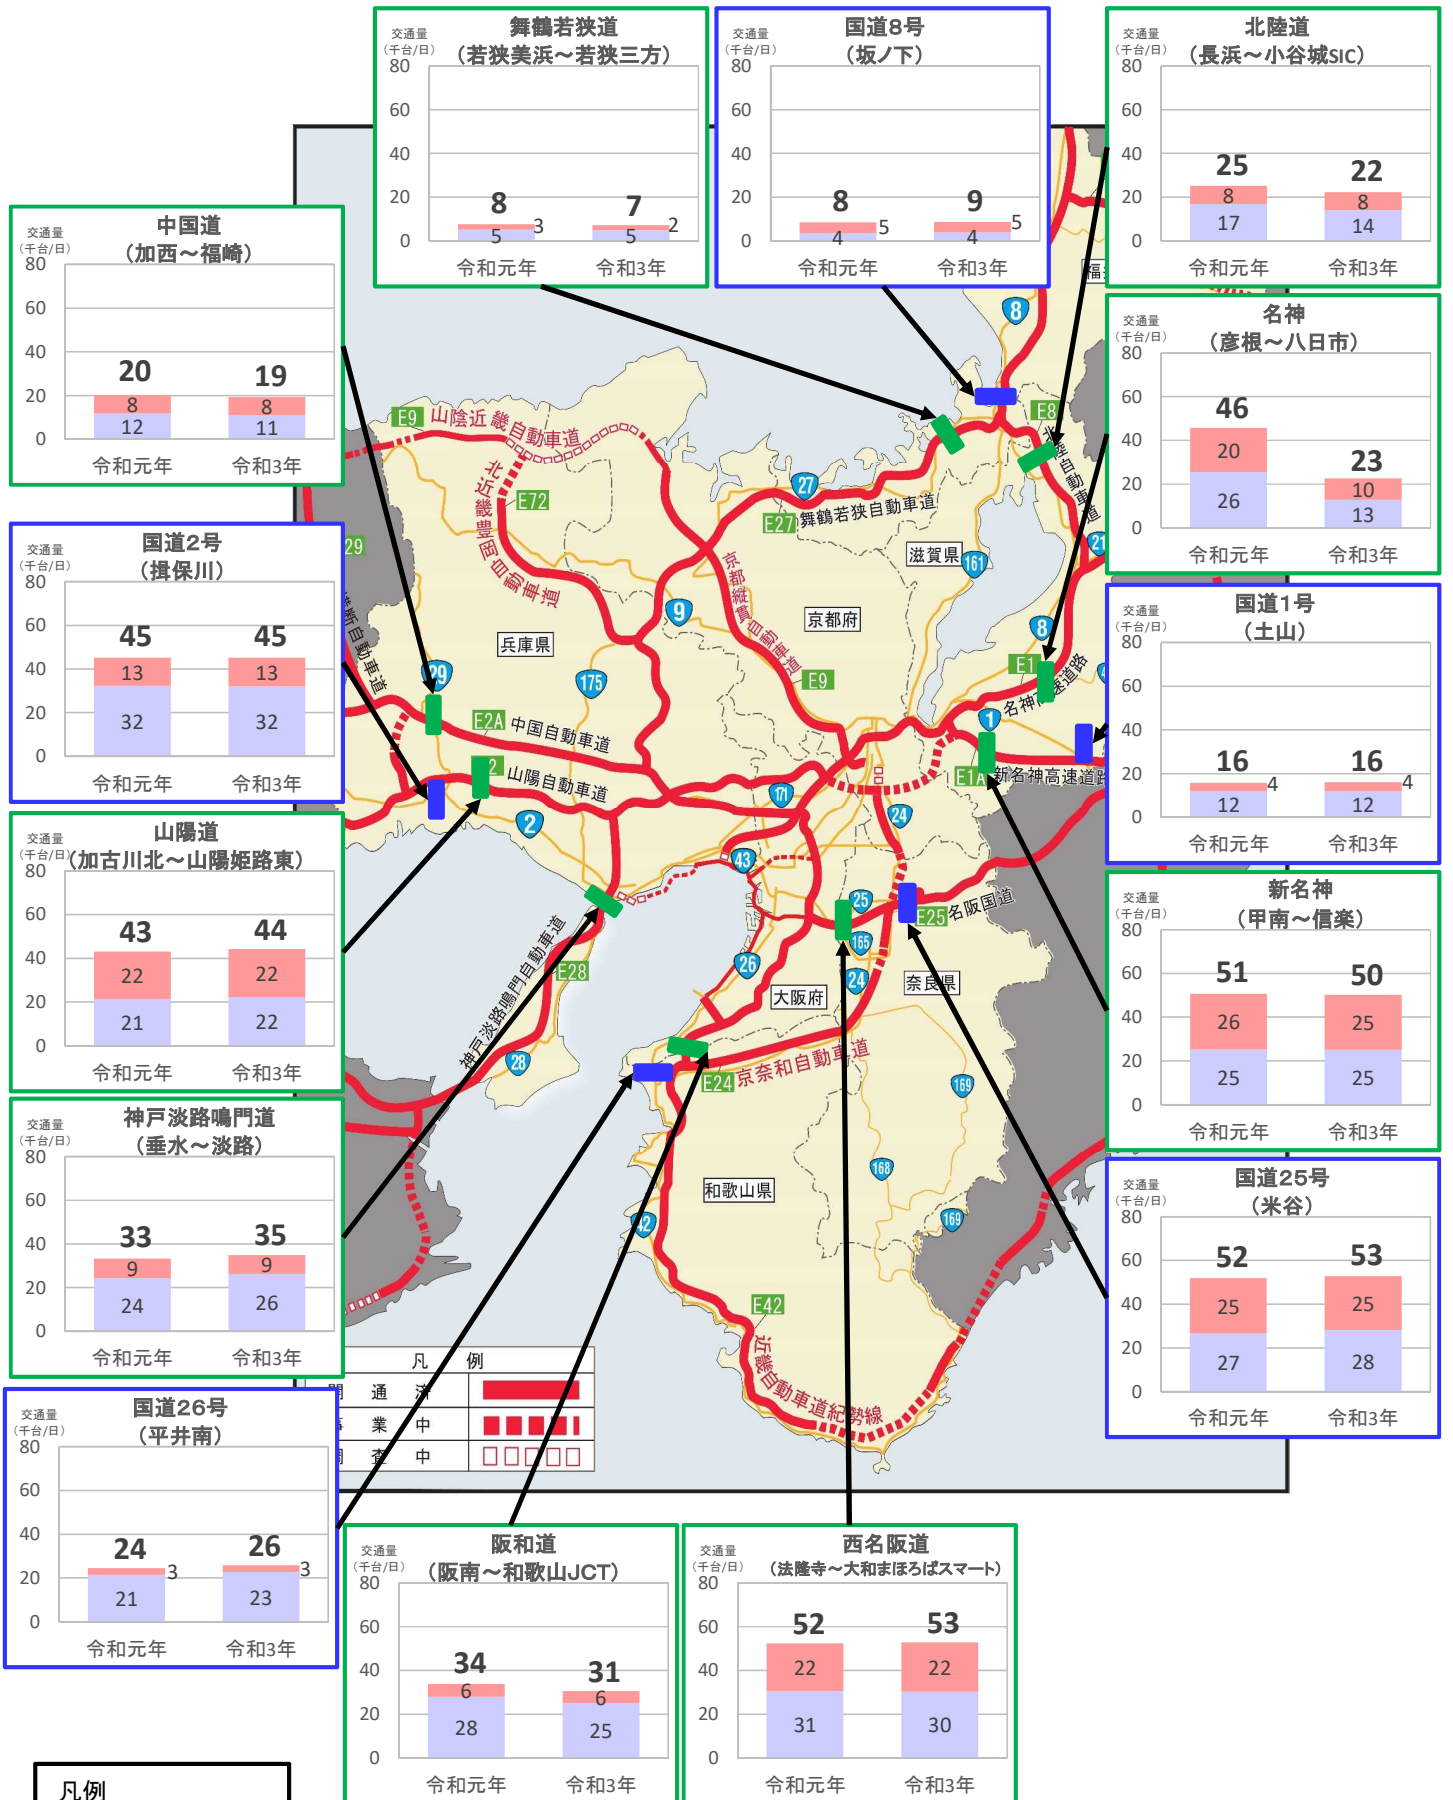

近畿管内の主要道路における交通状況

【7月19日(月)～7月25日(日) 平日】

※平日は、月～金曜

※グラフ内は全車の日平均交通量を示している

※交通量観測装置による速報値

近畿管内の主要道路における交通状況

【7月19日(月)～7月25日(日) 休日】

※休日は、土曜・日曜・祝日
 ※グラフ内は全車の日平均交通量を示している
 ※交通量観測装置による速報値