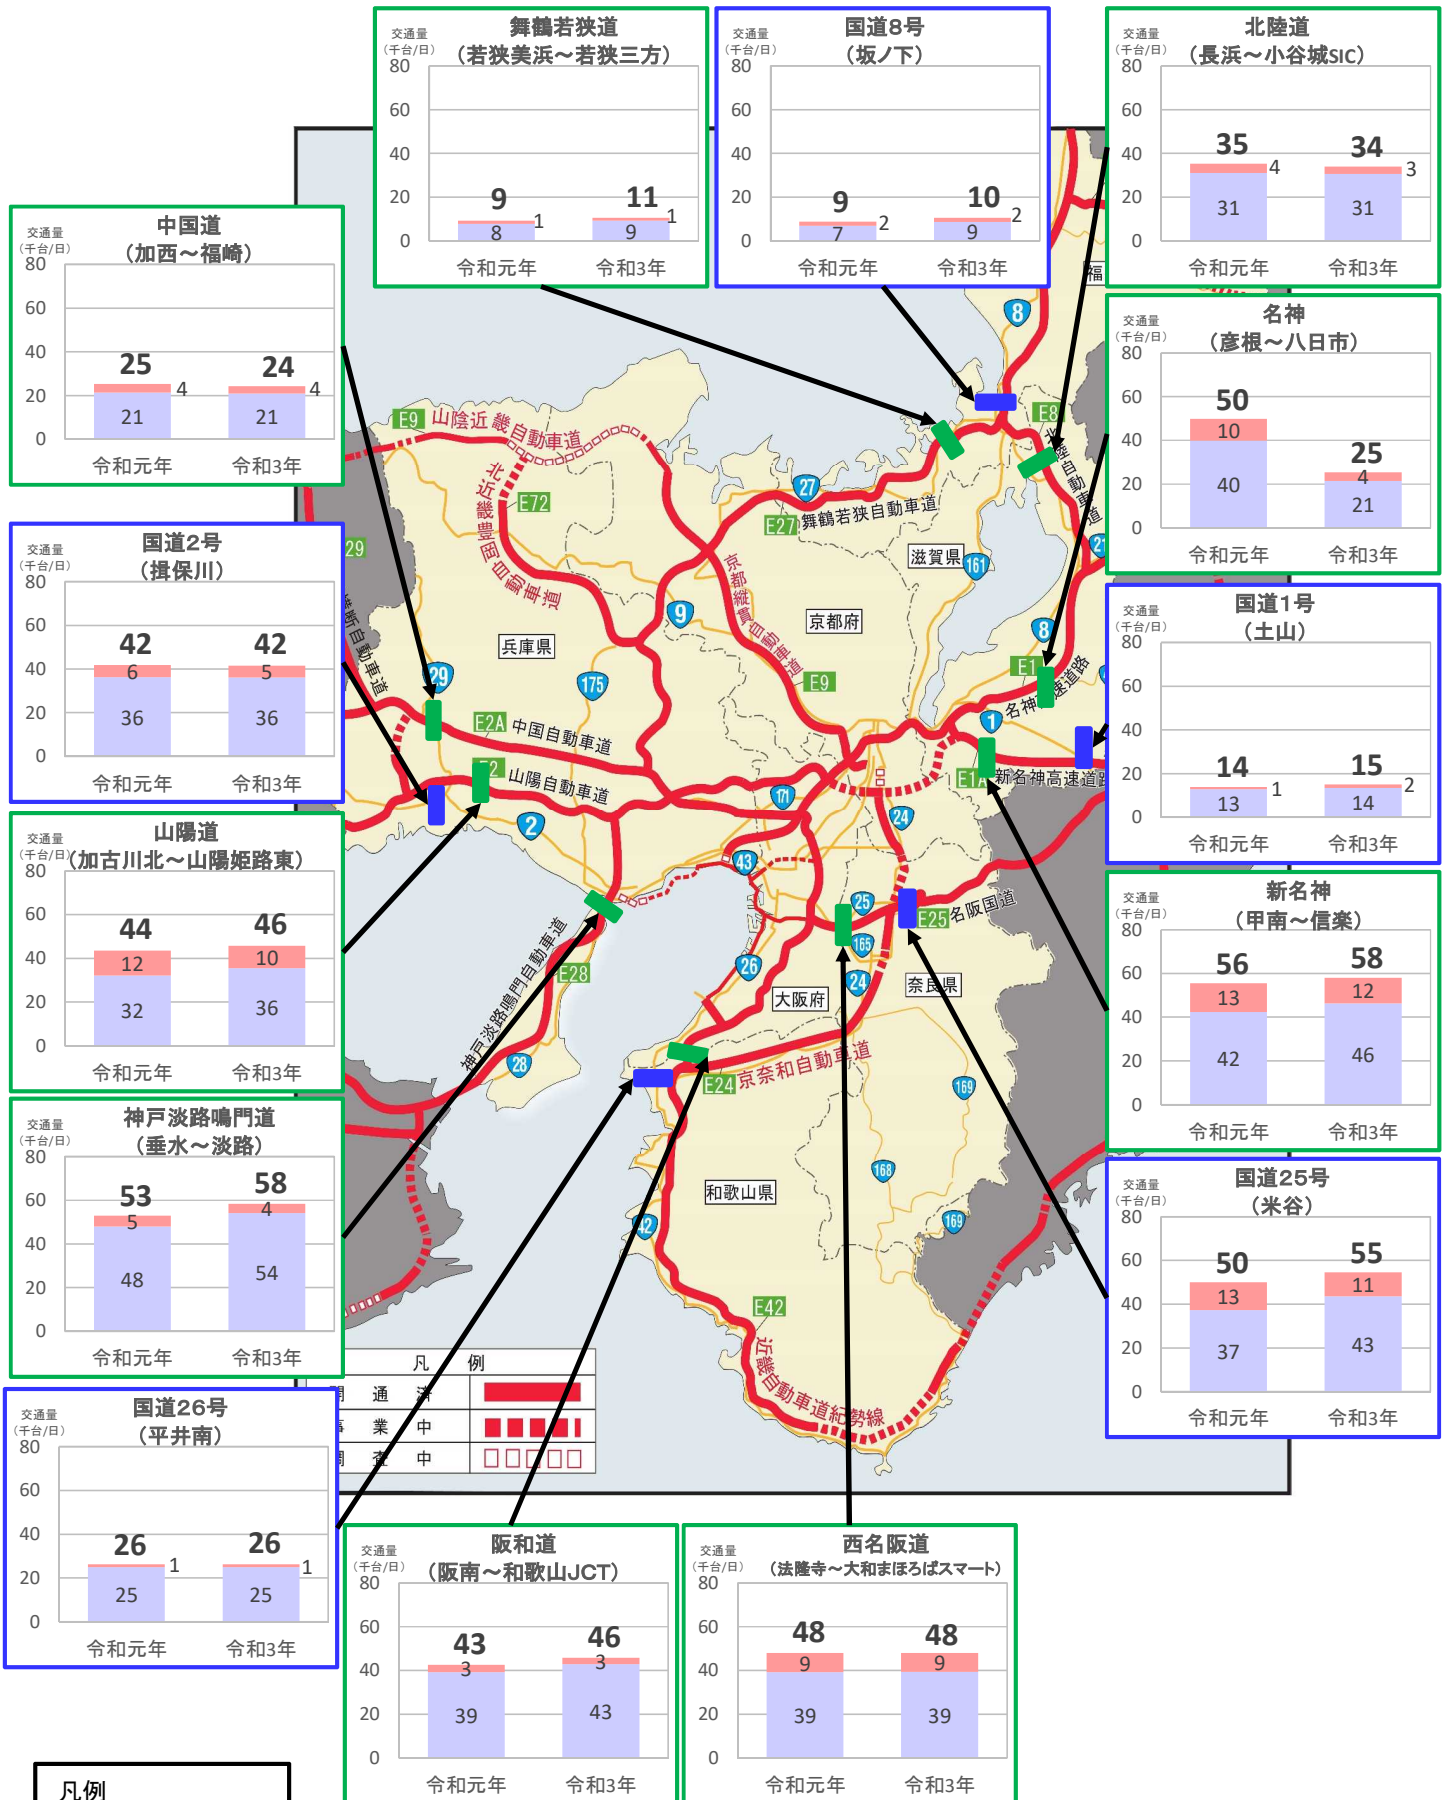

近畿管内の主要道路における交通状況

【7月19日(月)～7月25日(日) 平日】

※平日は、月～金曜

※グラフ内は全車の日平均交通量を示している

※交通量観測装置による速報値

近畿管内の主要道路における交通状況

【7月19日(月)～7月25日(日) 休日】

※休日は、土曜・日曜・祝日
 ※グラフ内は全車の日平均交通量を示している
 ※交通量観測装置による速報値