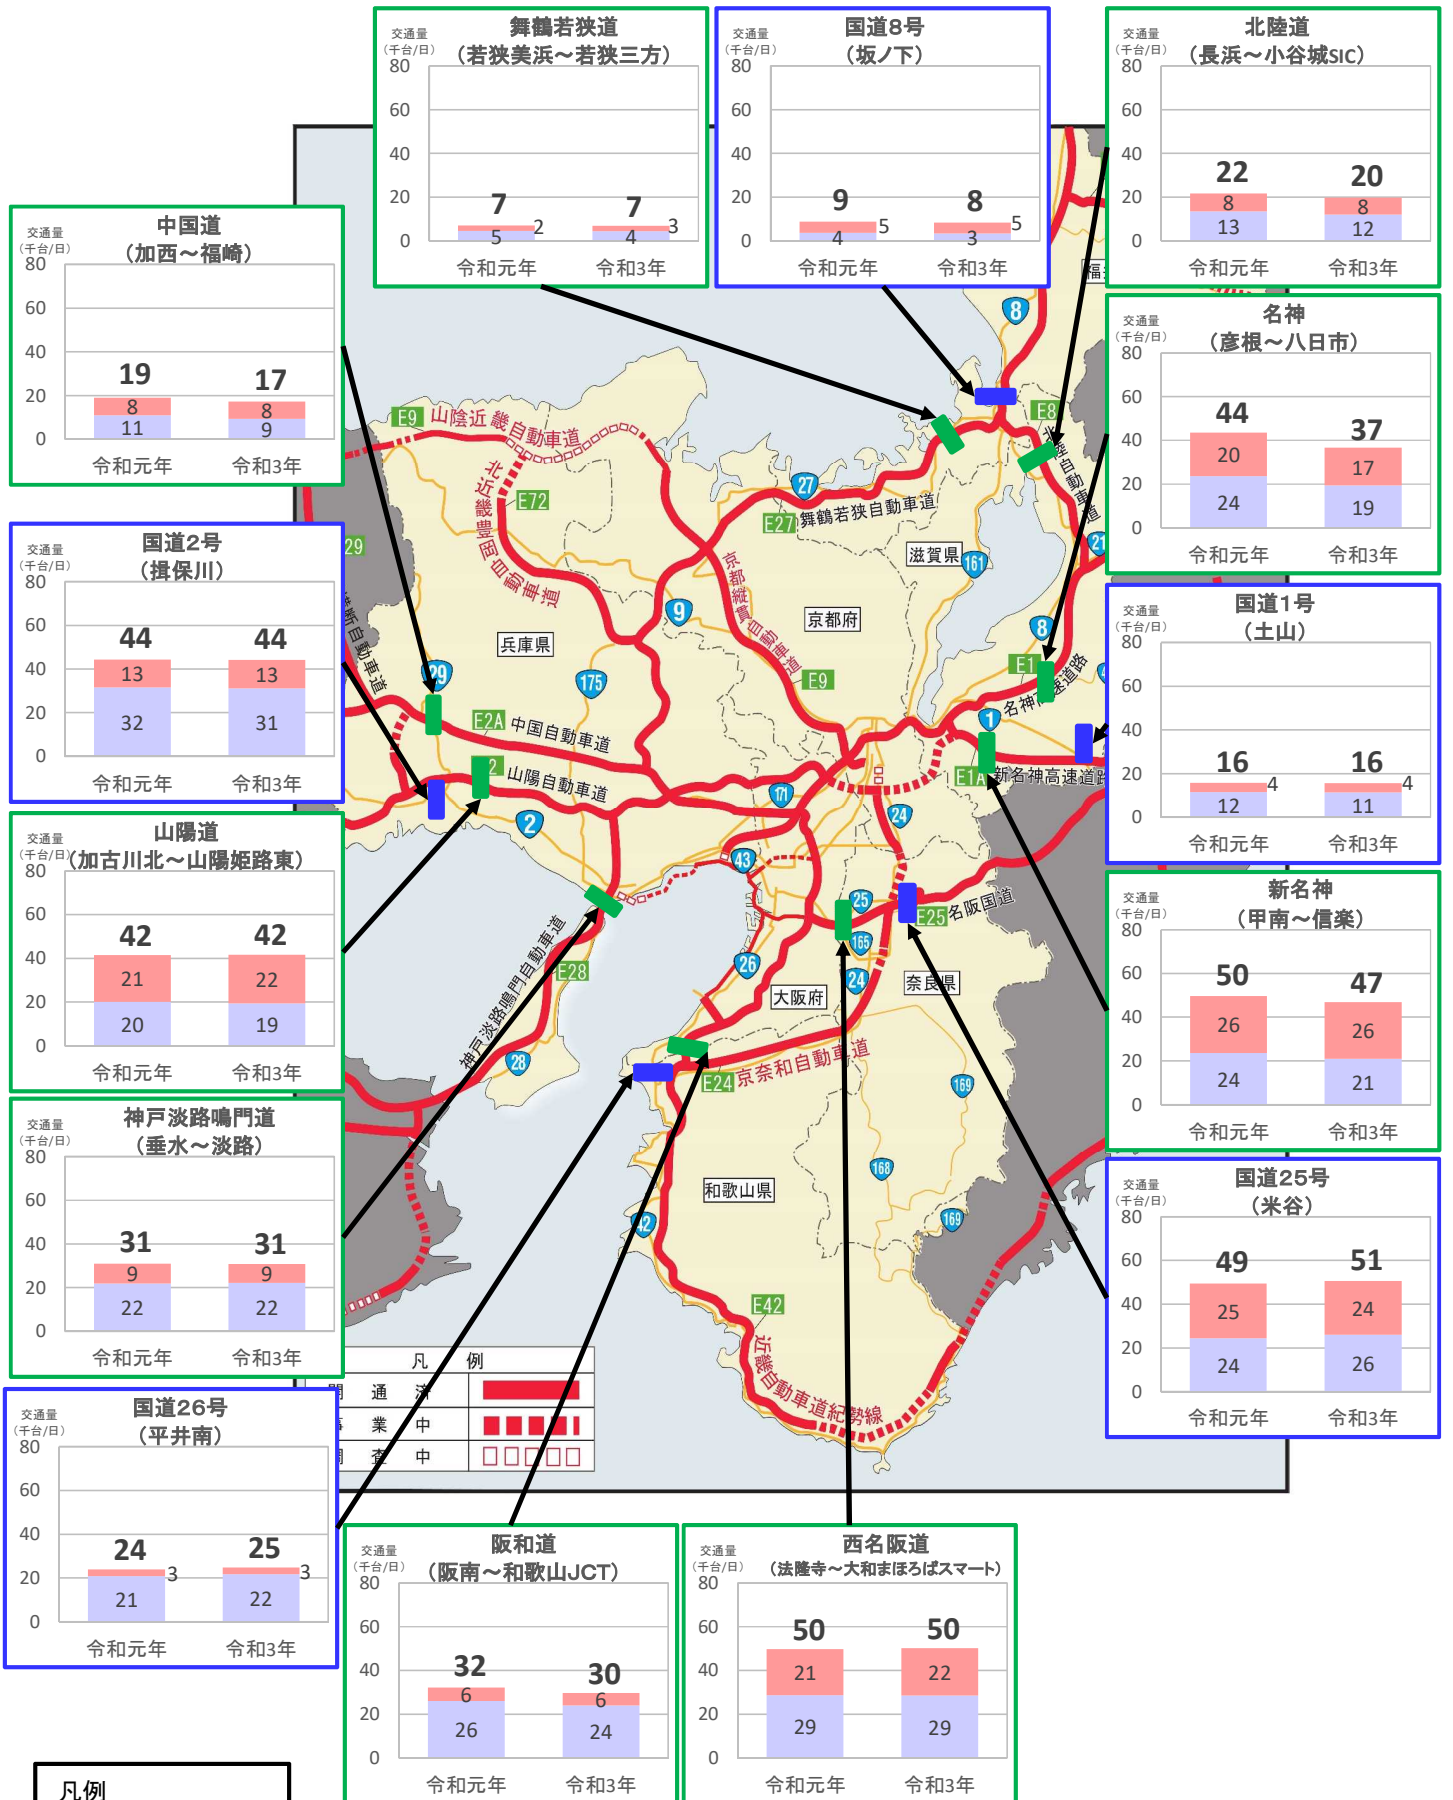

近畿管内の主要道路における交通状況

【7月12日(月)～7月18日(日) 平日】

※平日は、月～金曜

※グラフ内は全車の日平均交通量を示している

※交通量観測装置による速報値

近畿管内の主要道路における交通状況

【7月12日(月)～7月18日(日) 休日】

※休日は、土曜・日曜・祝日
 ※グラフ内は全車の日平均交通量を示している
 ※交通量観測装置による速報値