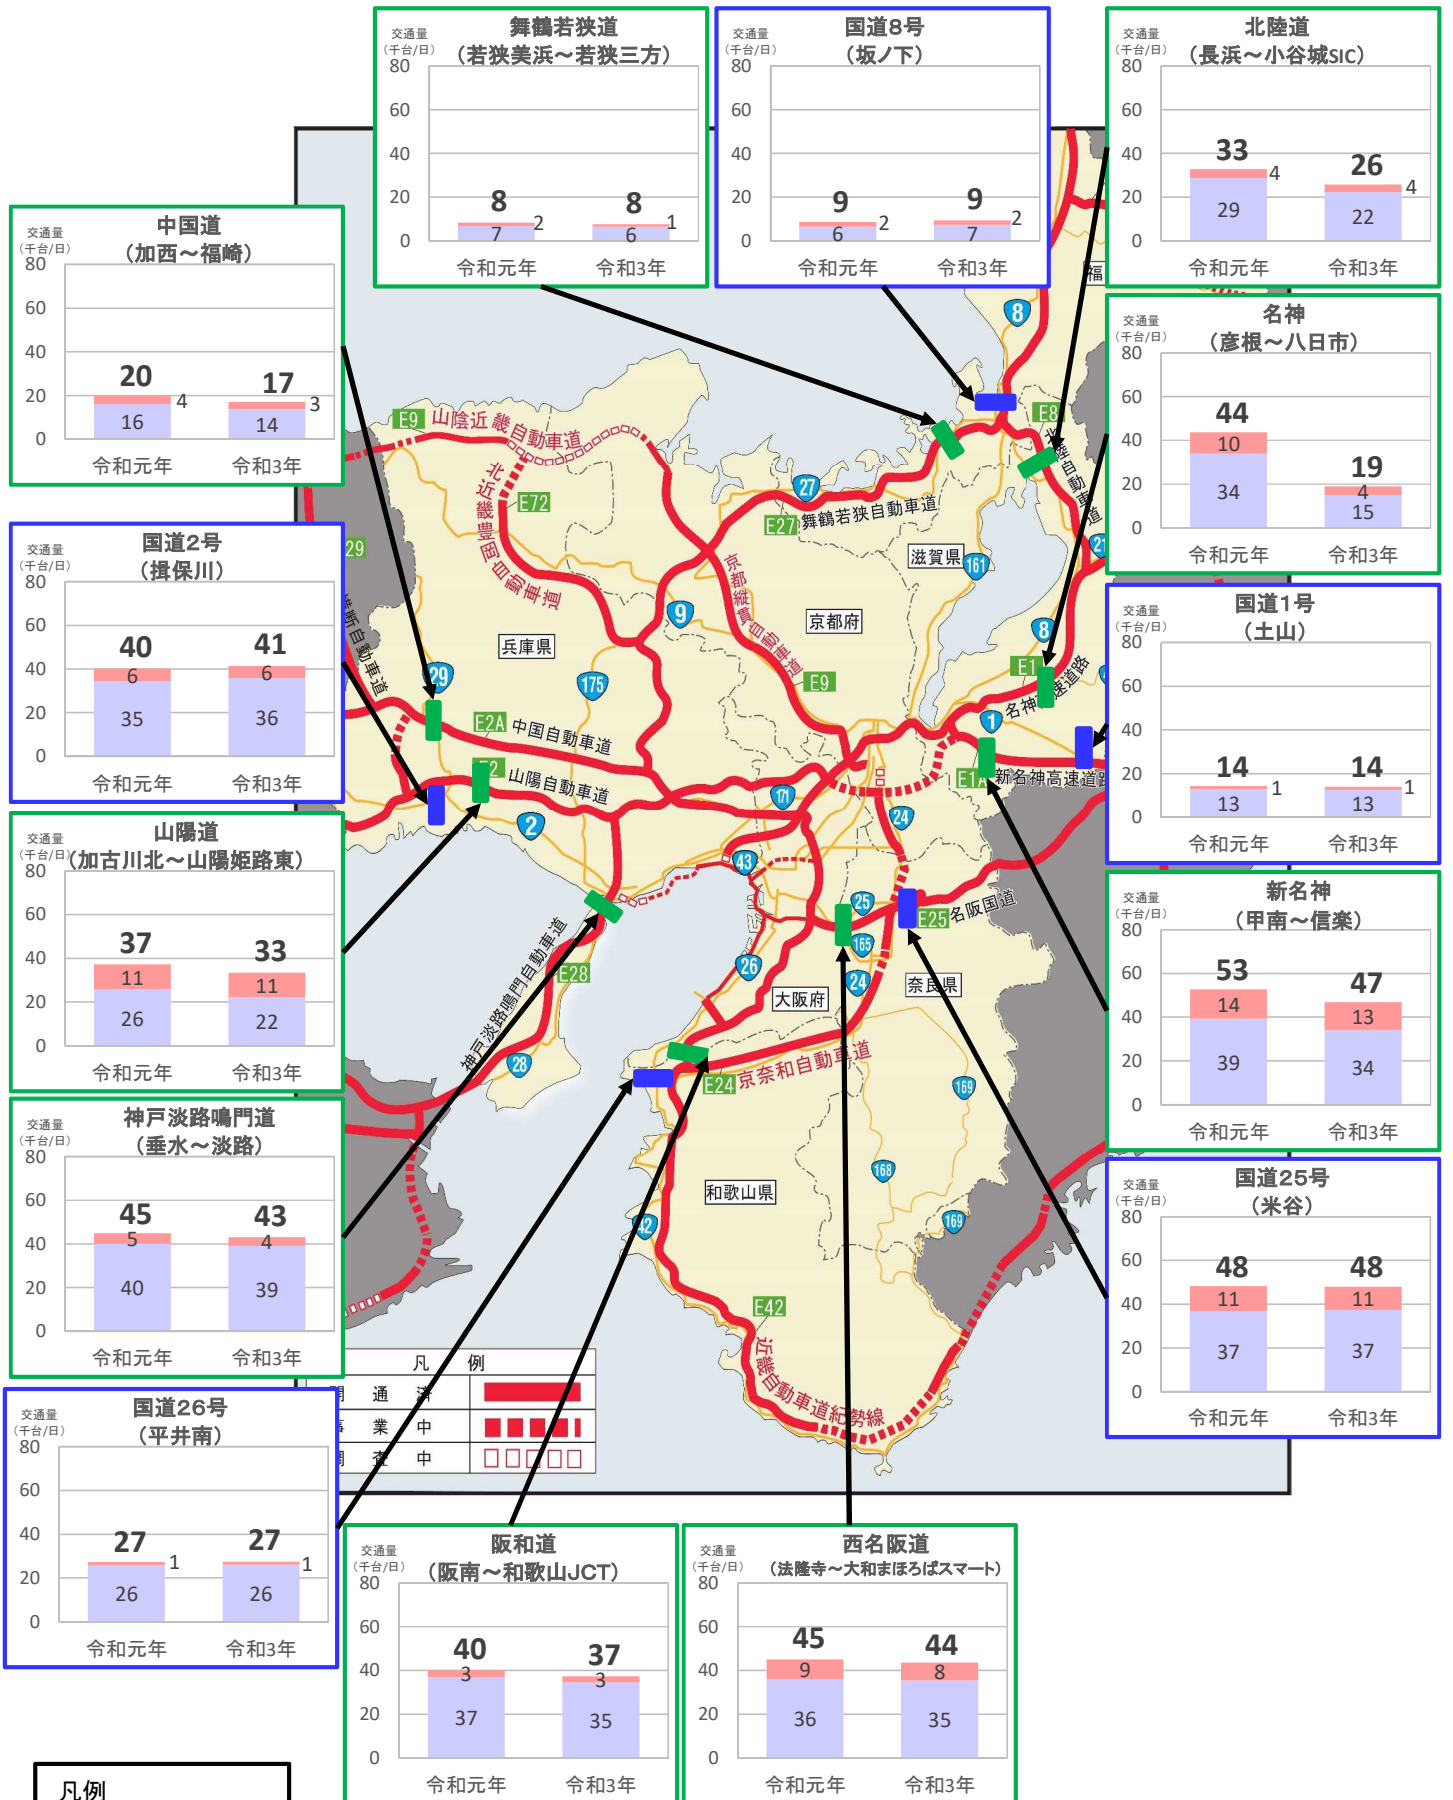

近畿管内の主要道路における交通状況

【7月12日(月)～7月18日(日) 平日】

※平日は、月～金曜

※グラフ内は全車の日平均交通量を示している

※交通量観測装置による速報値

近畿管内の主要道路における交通状況

【7月12日(月)～7月18日(日) 休日】

※休日は、土曜・日曜・祝日
 ※グラフ内は全車の日平均交通量を示している
 ※交通量観測装置による速報値