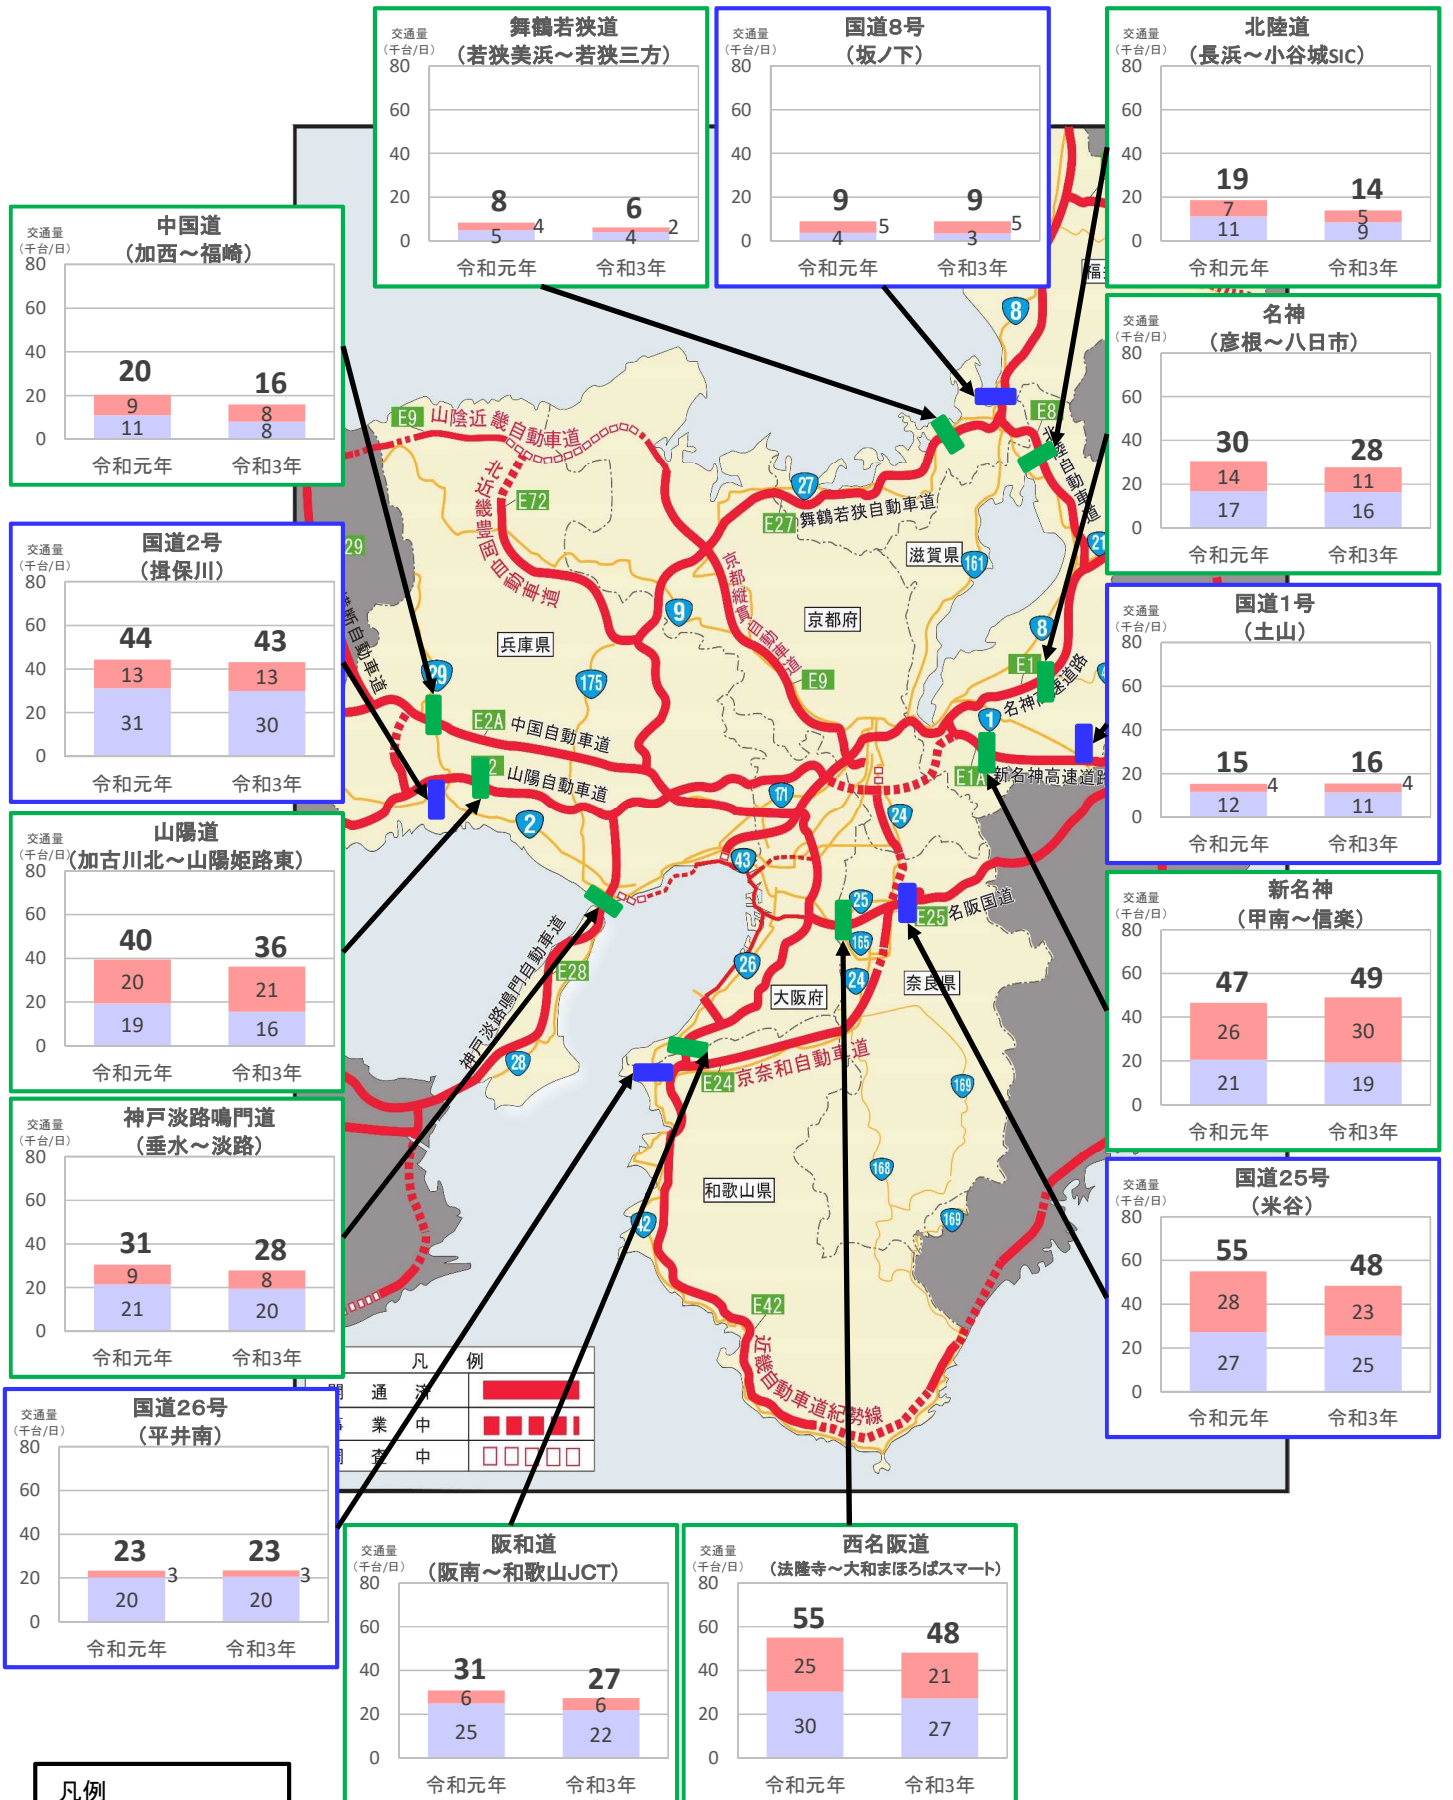

# 近畿管内の主要道路における交通状況

【6月7日(月)～6月13日(日) 平日】

※平日は、月～金曜

※グラフ内は全車の日平均交通量を示している

※交通量観測装置による速報値

# 近畿管内の主要道路における交通状況

【6月7日(月)～6月13日(日) 休日】

※休日は、土曜・日曜・祝日  
 ※グラフ内は全車の日平均交通量を示している  
 ※交通量観測装置による速報値