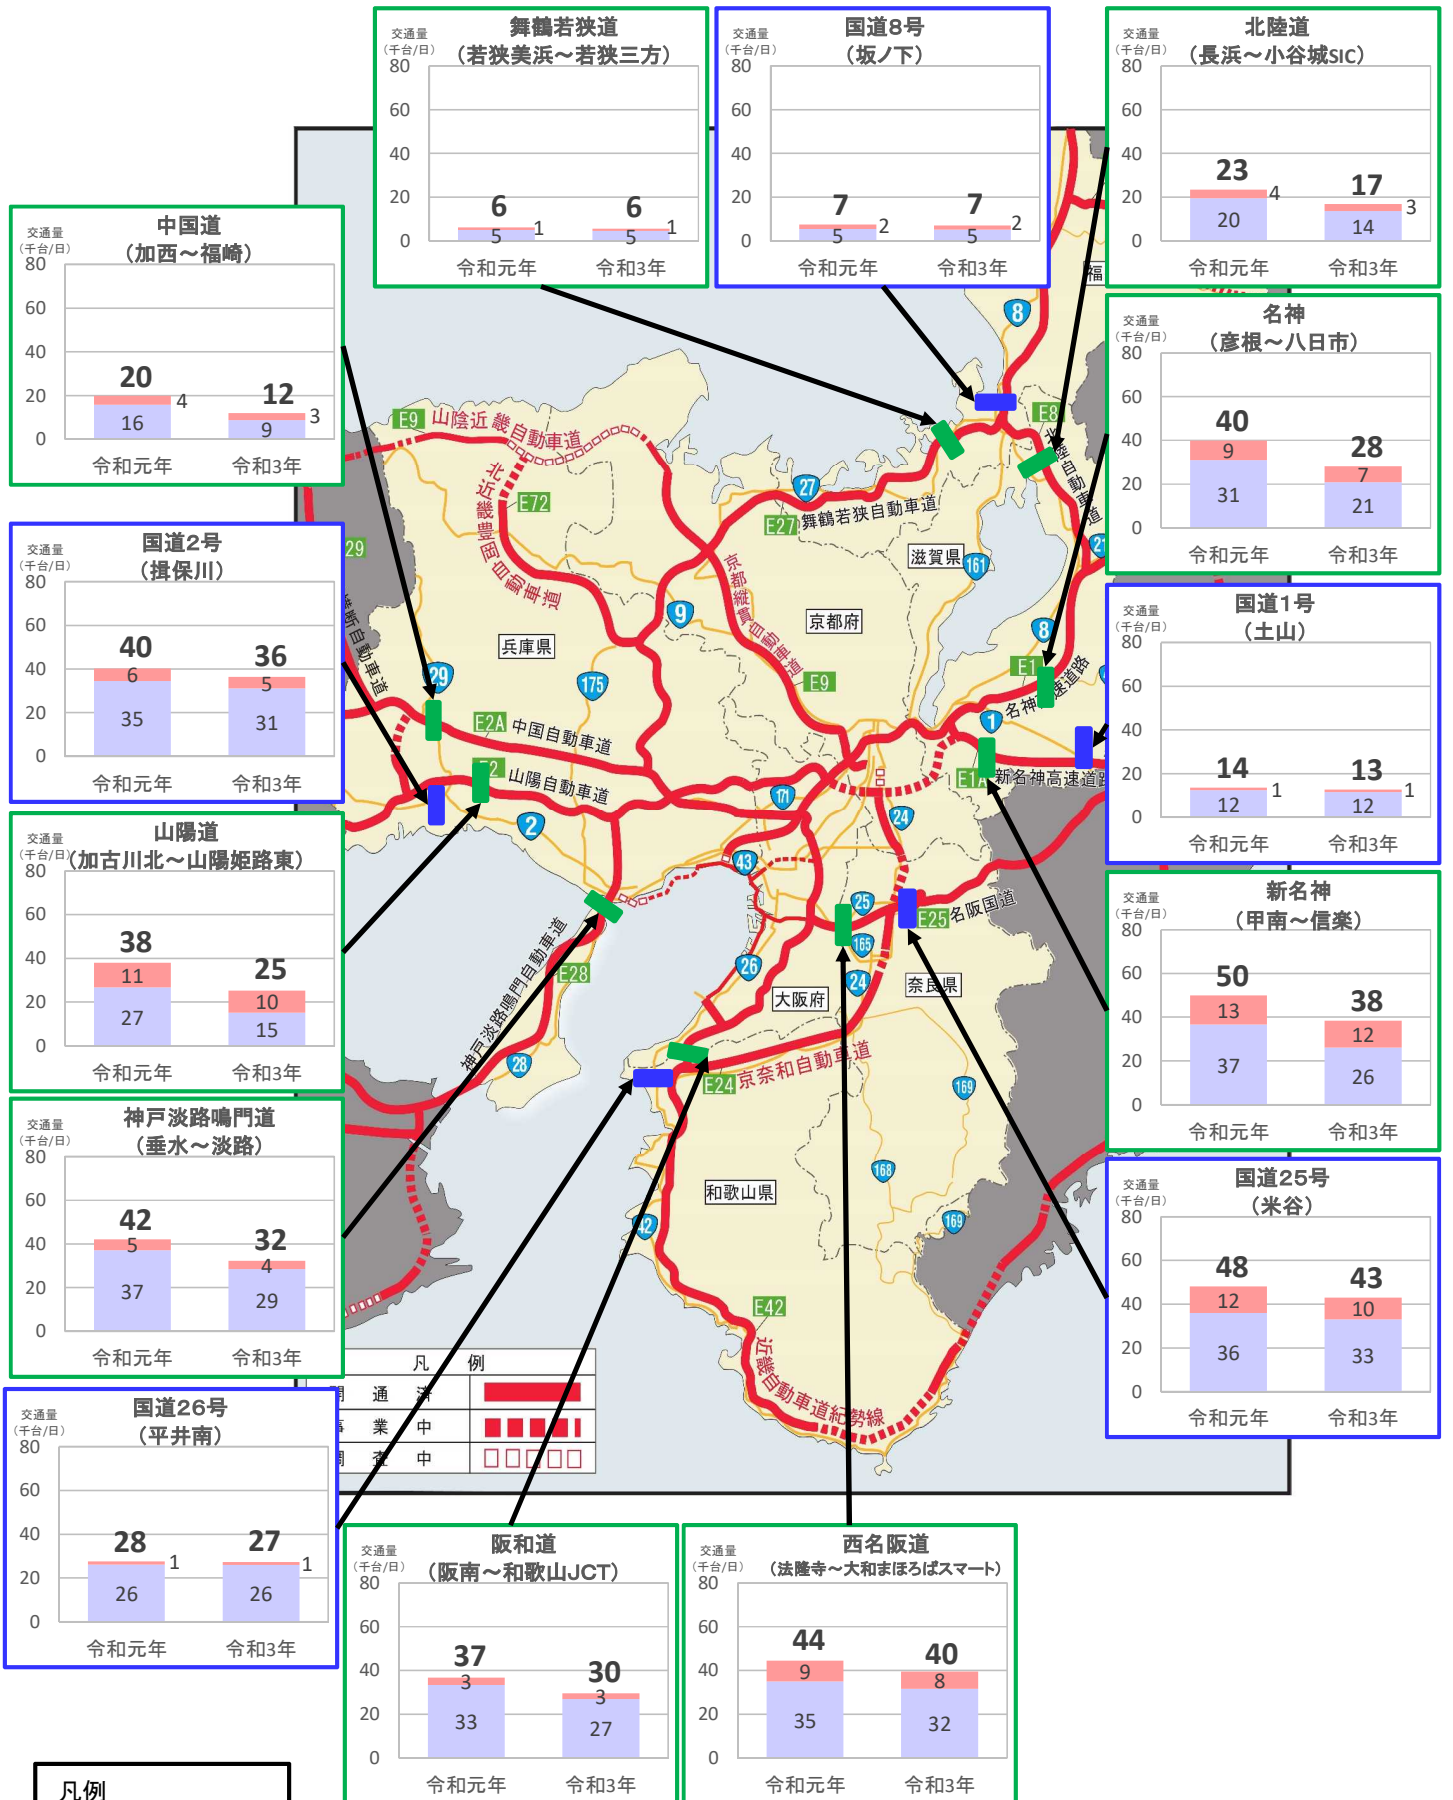

# 近畿管内の主要道路における交通状況

【6月7日(月)～6月13日(日) 平日】

※平日は、月～金曜

※グラフ内は全車の日平均交通量を示している

※交通量観測装置による速報値

# 近畿管内の主要道路における交通状況

【6月7日(月)～6月13日(日) 休日】

※休日は、土曜・日曜・祝日  
 ※グラフ内は全車の日平均交通量を示している  
 ※交通量観測装置による速報値