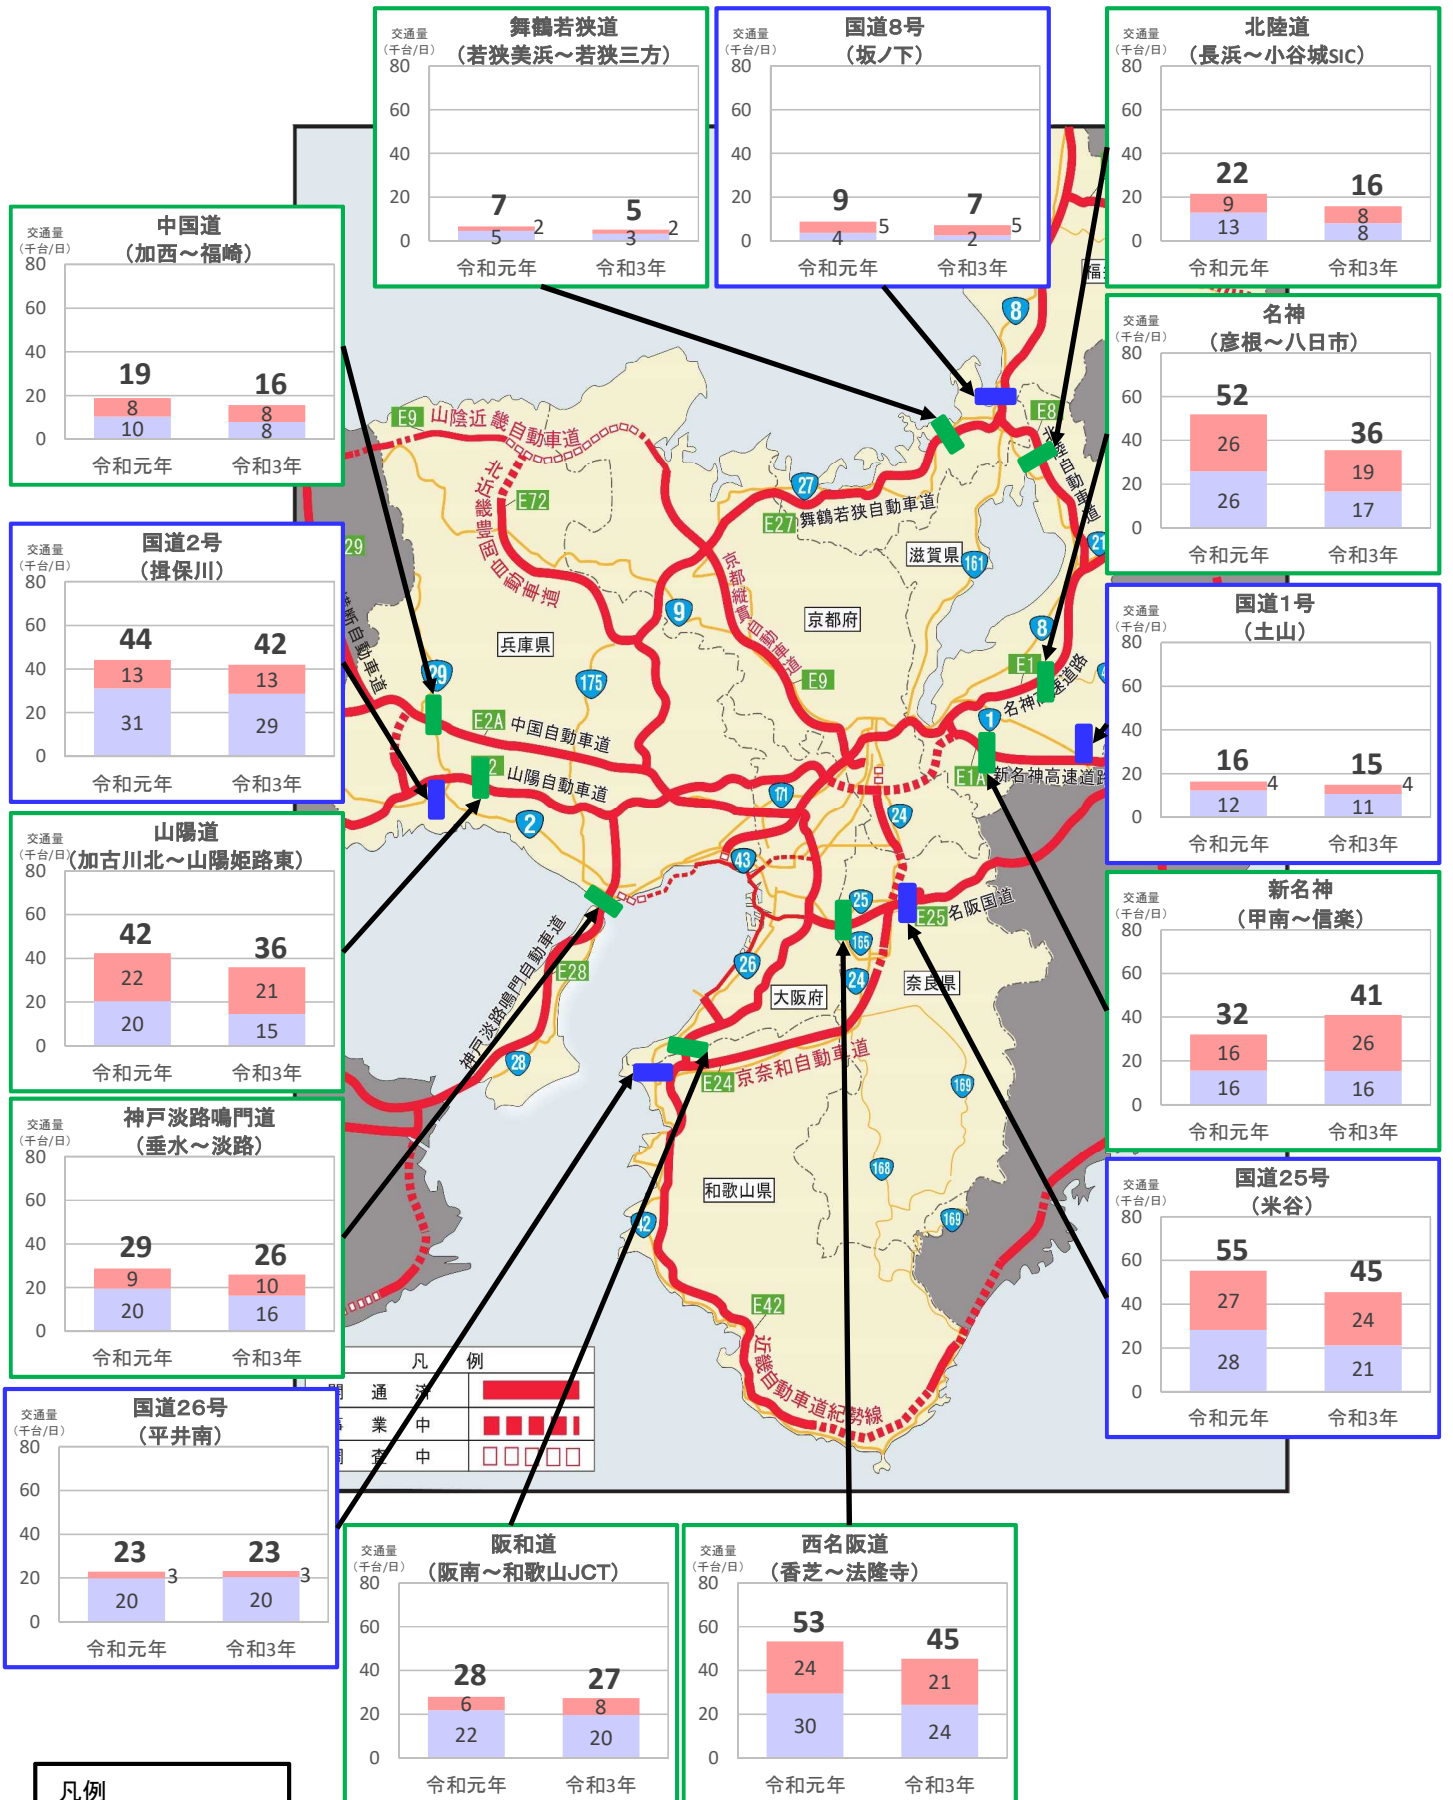

# 近畿管内の主要道路における交通状況

【5月17日(月)～5月23日(日) 平日】

※平日は、月～金曜

※グラフ内は全車の日平均交通量を示している

※交通量観測装置による速報値

# 近畿管内の主要道路における交通状況

【5月17日(月)～5月23日(日) 休日】

※休日は、土曜・日曜・祝日  
 ※グラフ内は全車の日平均交通量を示している  
 ※交通量観測装置による速報値