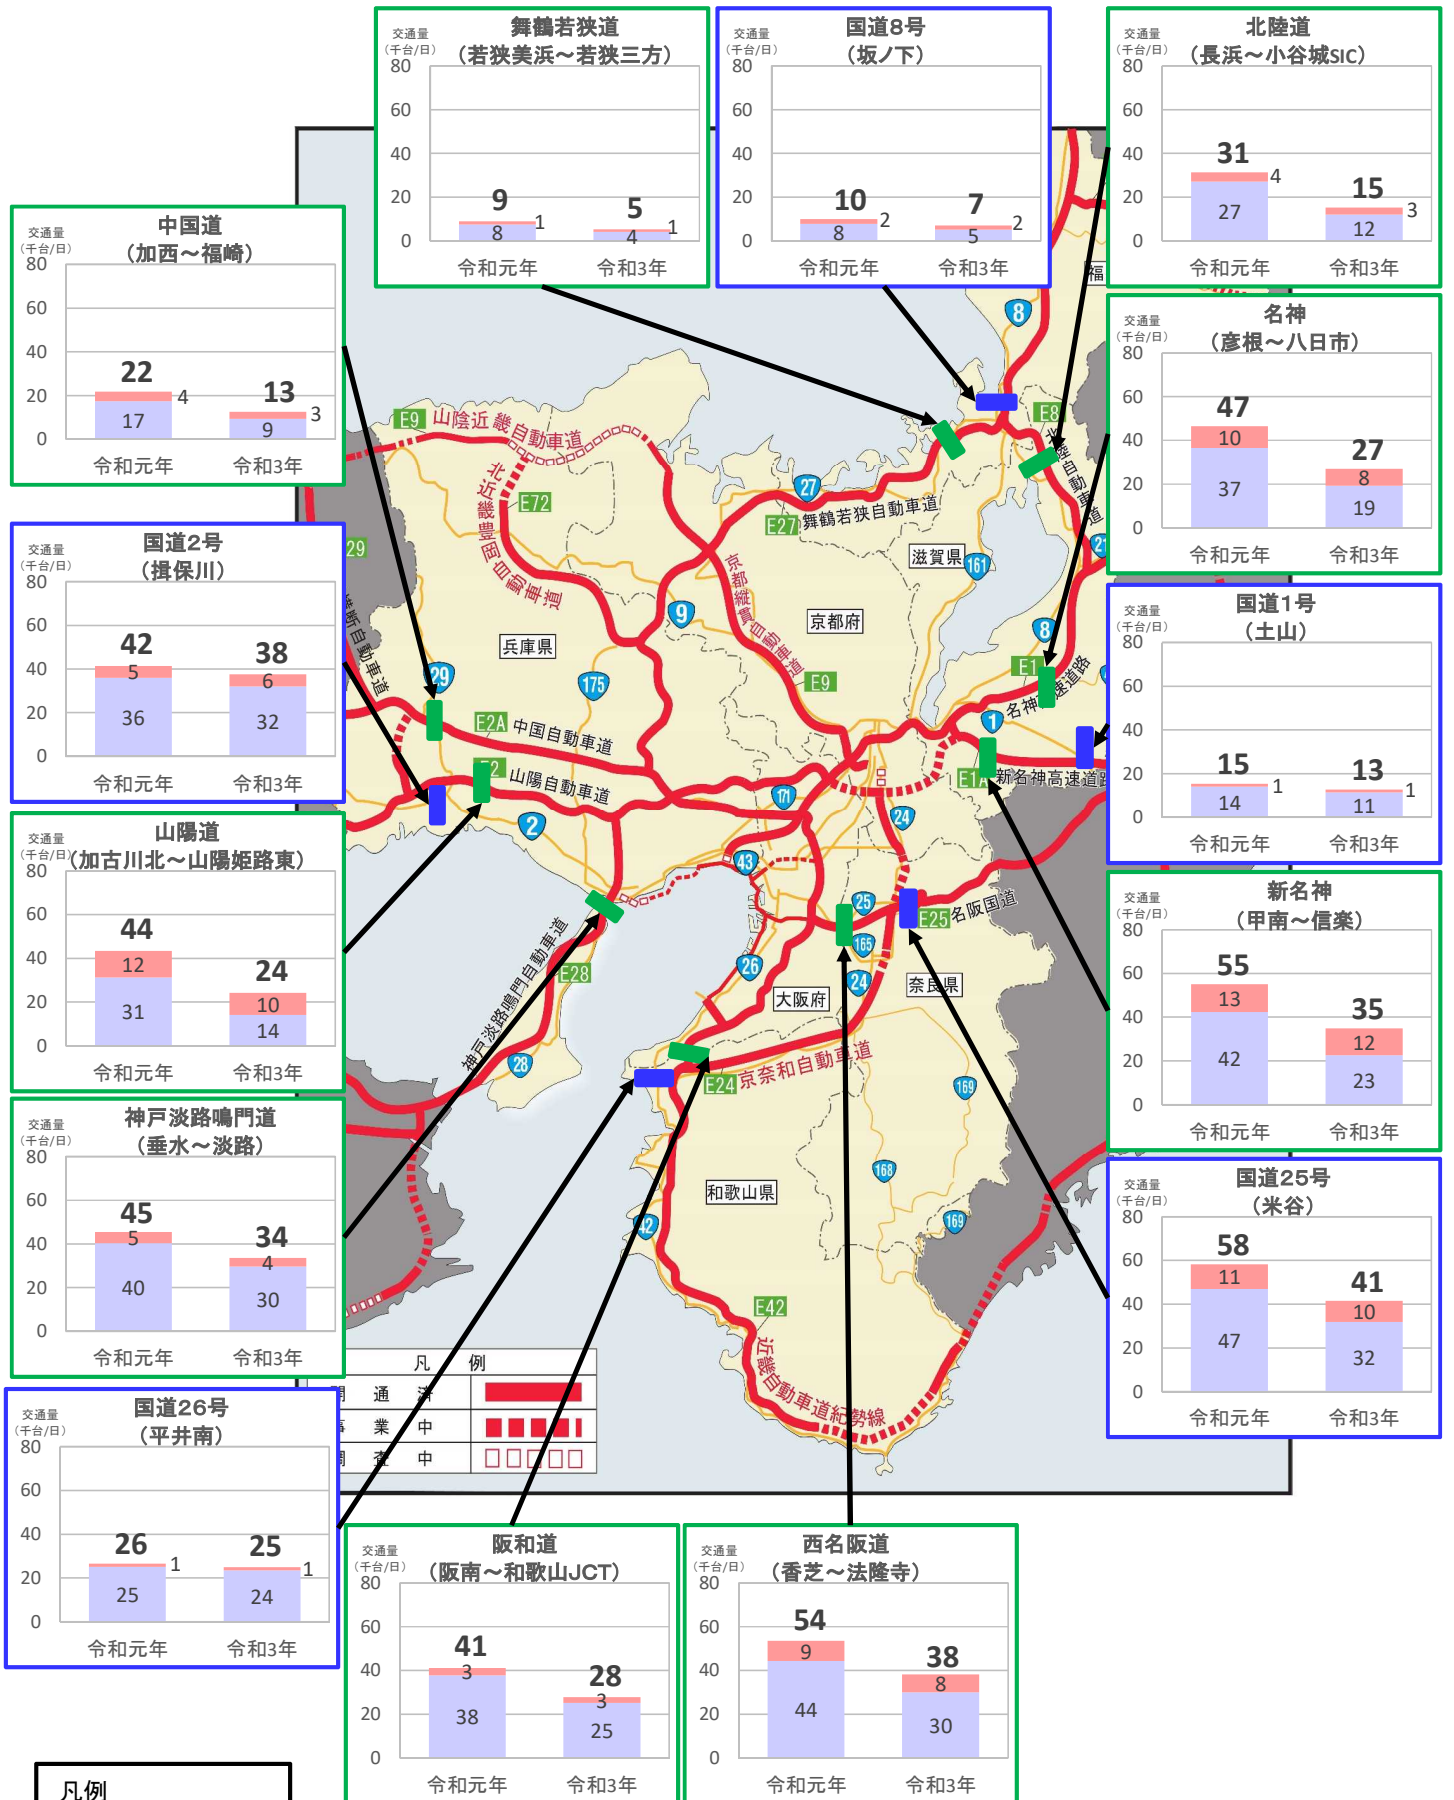

# 近畿管内の主要道路における交通状況

【5月17日(月)～5月23日(日) 平日】

※平日は、月～金曜

※グラフ内は全車の日平均交通量を示している

※交通量観測装置による速報値

# 近畿管内の主要道路における交通状況

【5月17日(月)～5月23日(日) 休日】

※休日は、土曜・日曜・祝日  
 ※グラフ内は全車の日平均交通量を示している  
 ※交通量観測装置による速報値