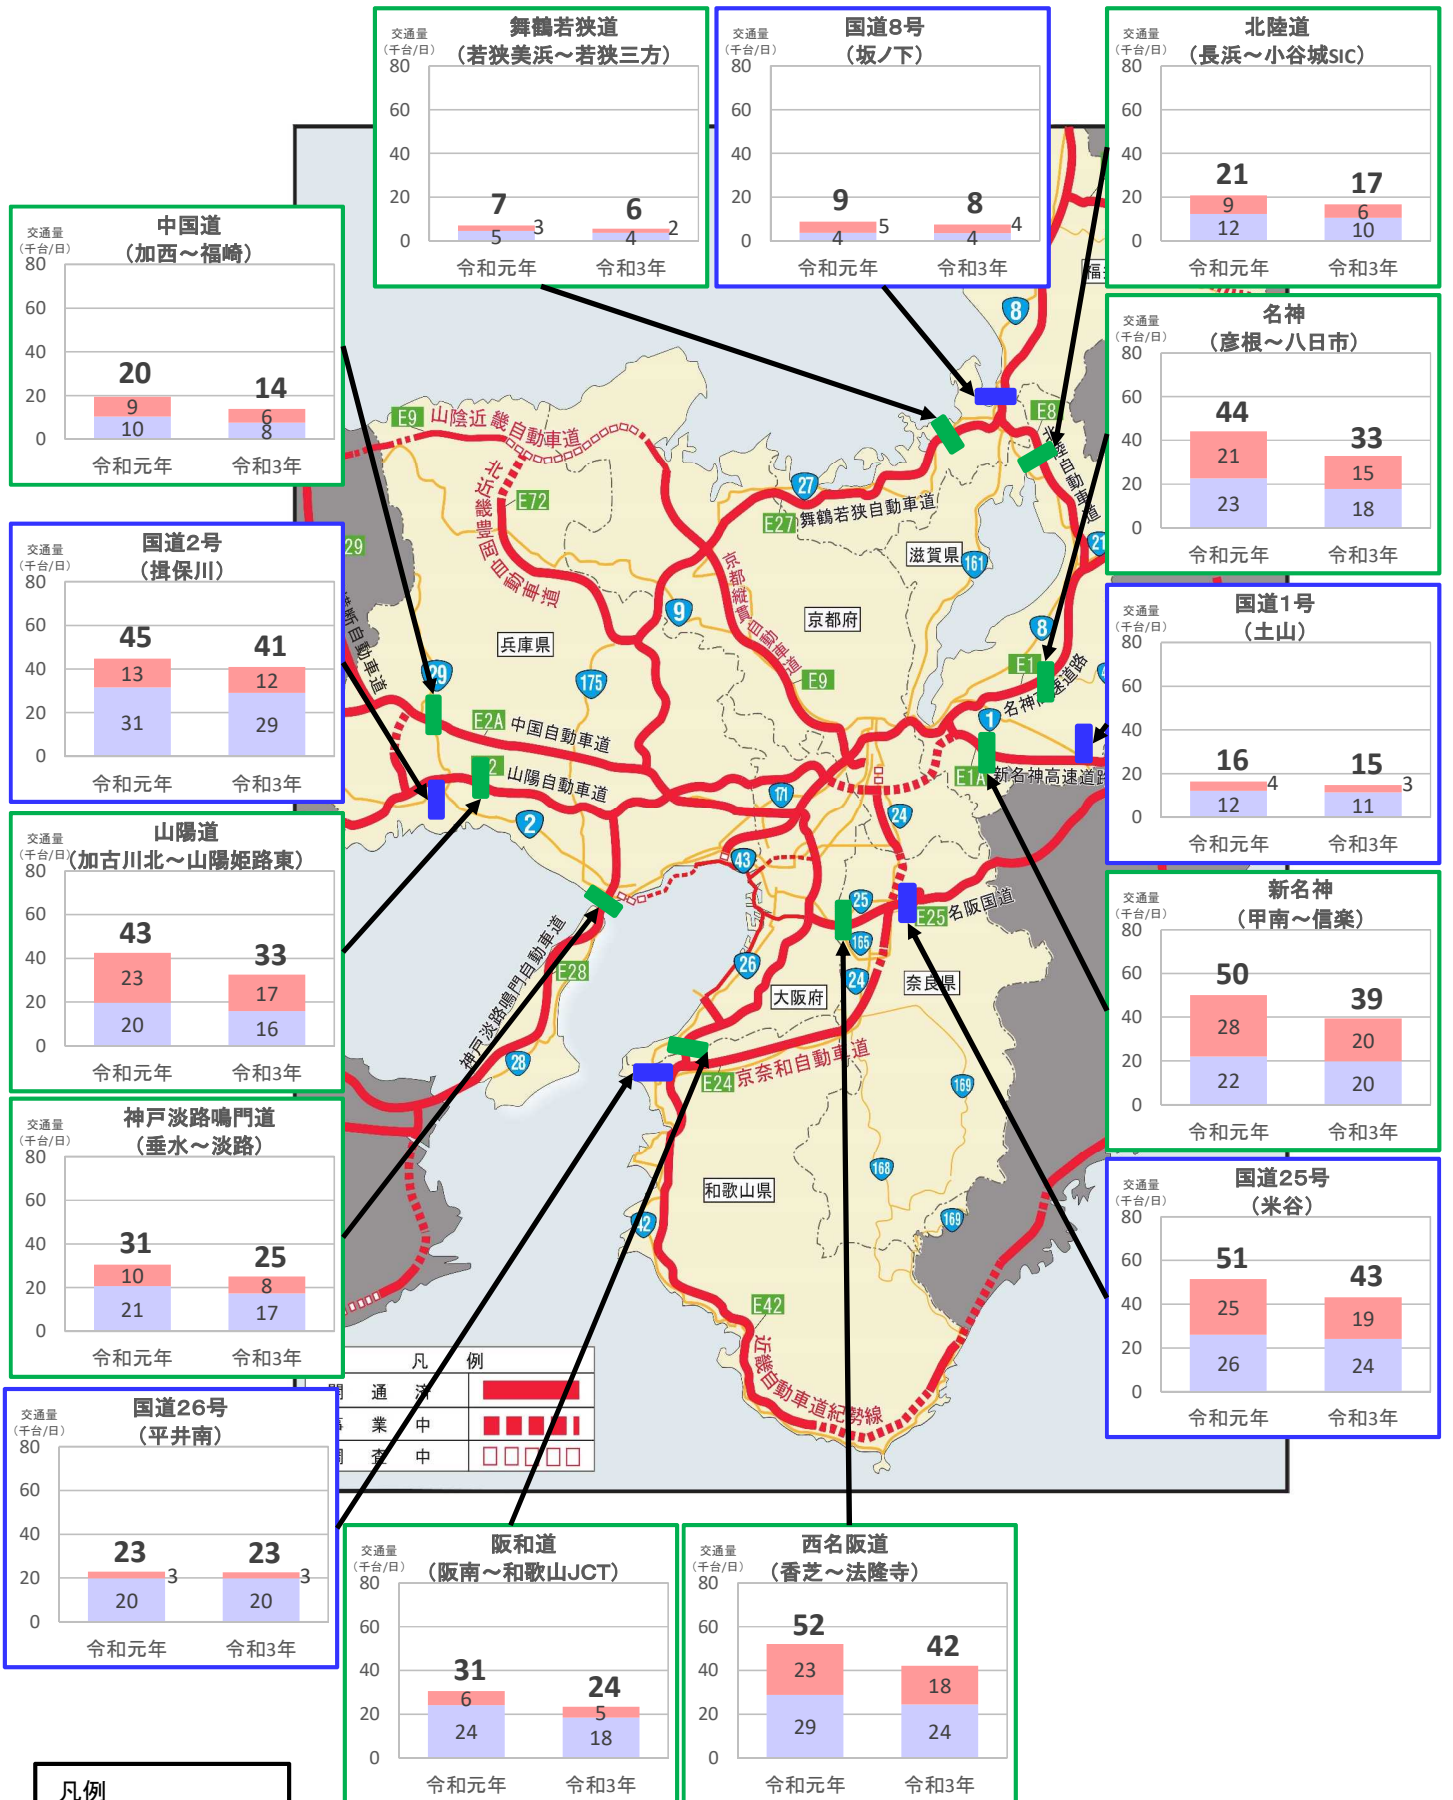

# 近畿管内の主要道路における交通状況

【5月3日(月)～5月9日(日) 平日】

※平日は、月～金曜

※グラフ内は全車の日平均交通量を示している

※交通量観測装置による速報値

# 近畿管内の主要道路における交通状況

【5月3日(月)～5月9日(日) 休日】

※休日は、土曜・日曜・祝日  
 ※グラフ内は全車の日平均交通量を示している  
 ※交通量観測装置による速報値