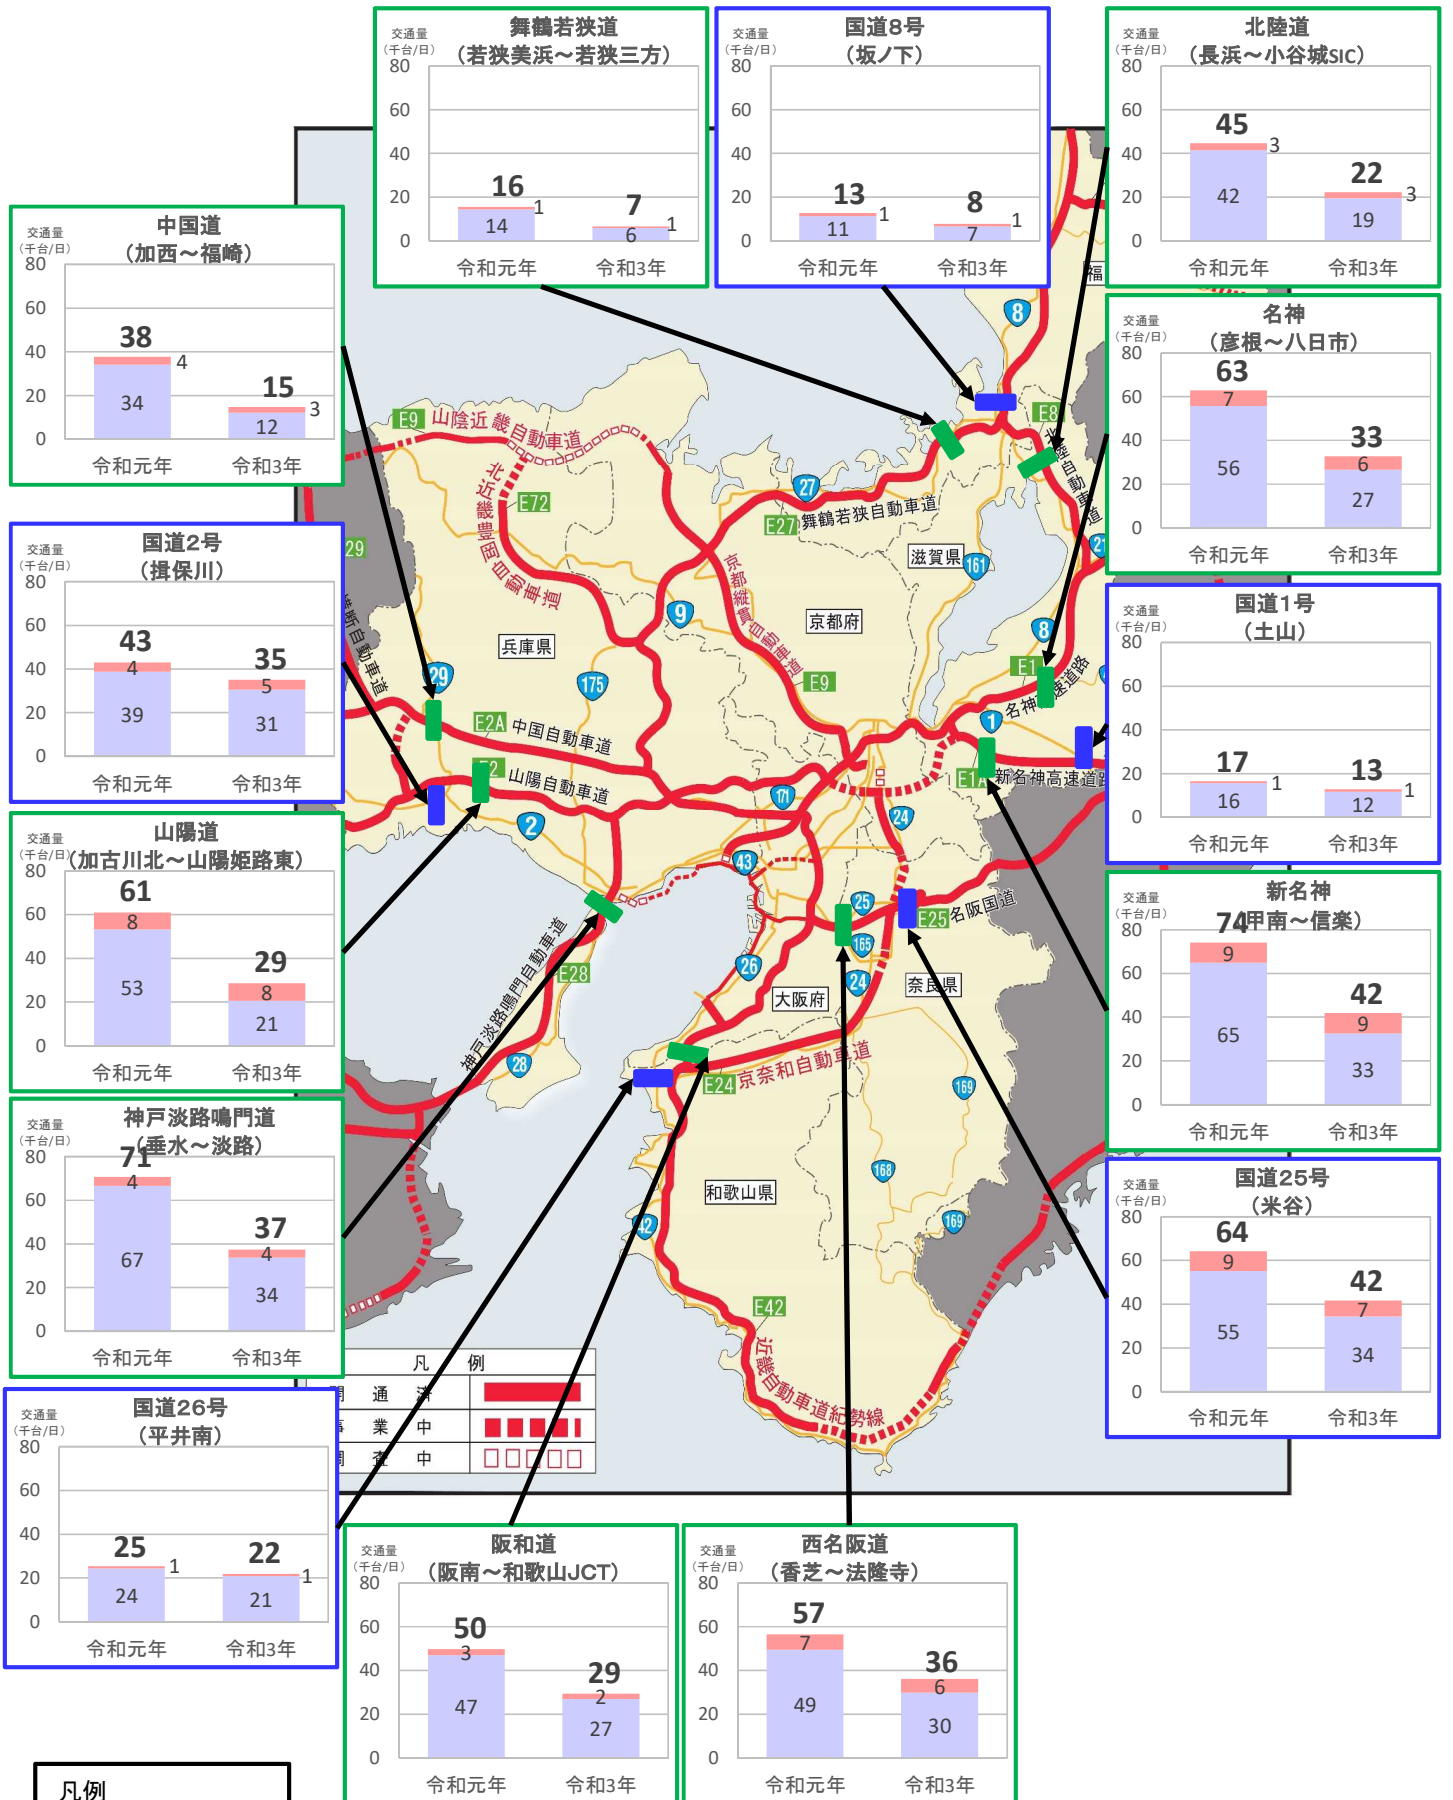

# 近畿管内の主要道路における交通状況

【5月3日(月)～5月9日(日) 平日】

※平日は、月～金曜

※グラフ内は全車の日平均交通量を示している

※交通量観測装置による速報値

# 近畿管内の主要道路における交通状況

【5月3日(月)～5月9日(日) 休日】

※休日は、土曜・日曜・祝日  
 ※グラフ内は全車の日平均交通量を示している  
 ※交通量観測装置による速報値