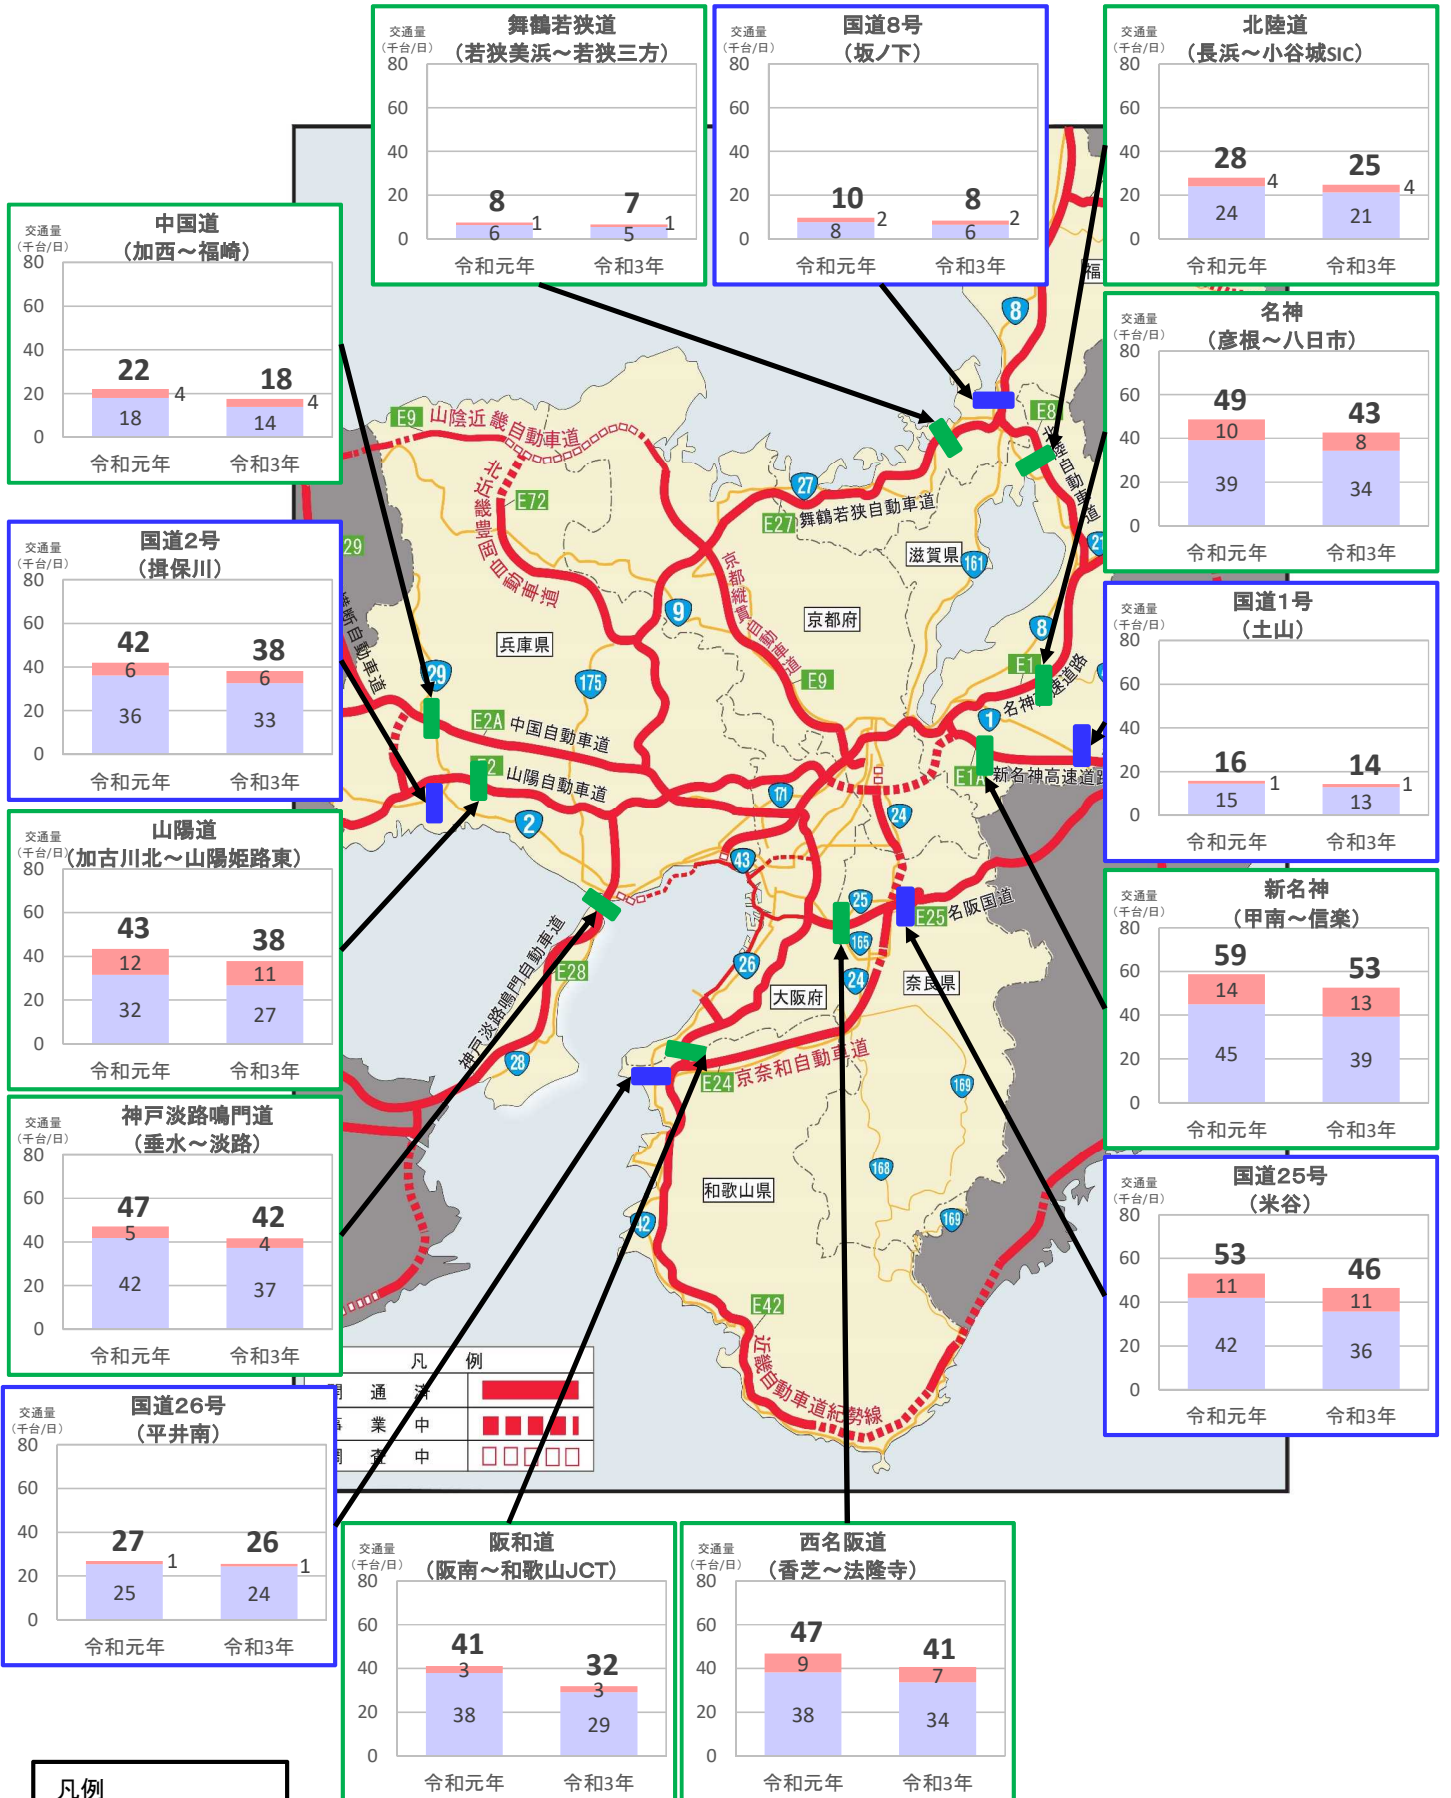

近畿管内の主要道路における交通状況

【3月29日(月)～4月4日(日) 平日】

※平日は、月～金曜

※グラフ内は全車の日平均交通量を示している

※交通量観測装置による速報値

近畿管内の主要道路における交通状況

【3月29日(月)～4月4日(日) 休日】

※休日は、土曜・日曜・祝日
 ※グラフ内は全車の日平均交通量を示している
 ※交通量観測装置による速報値