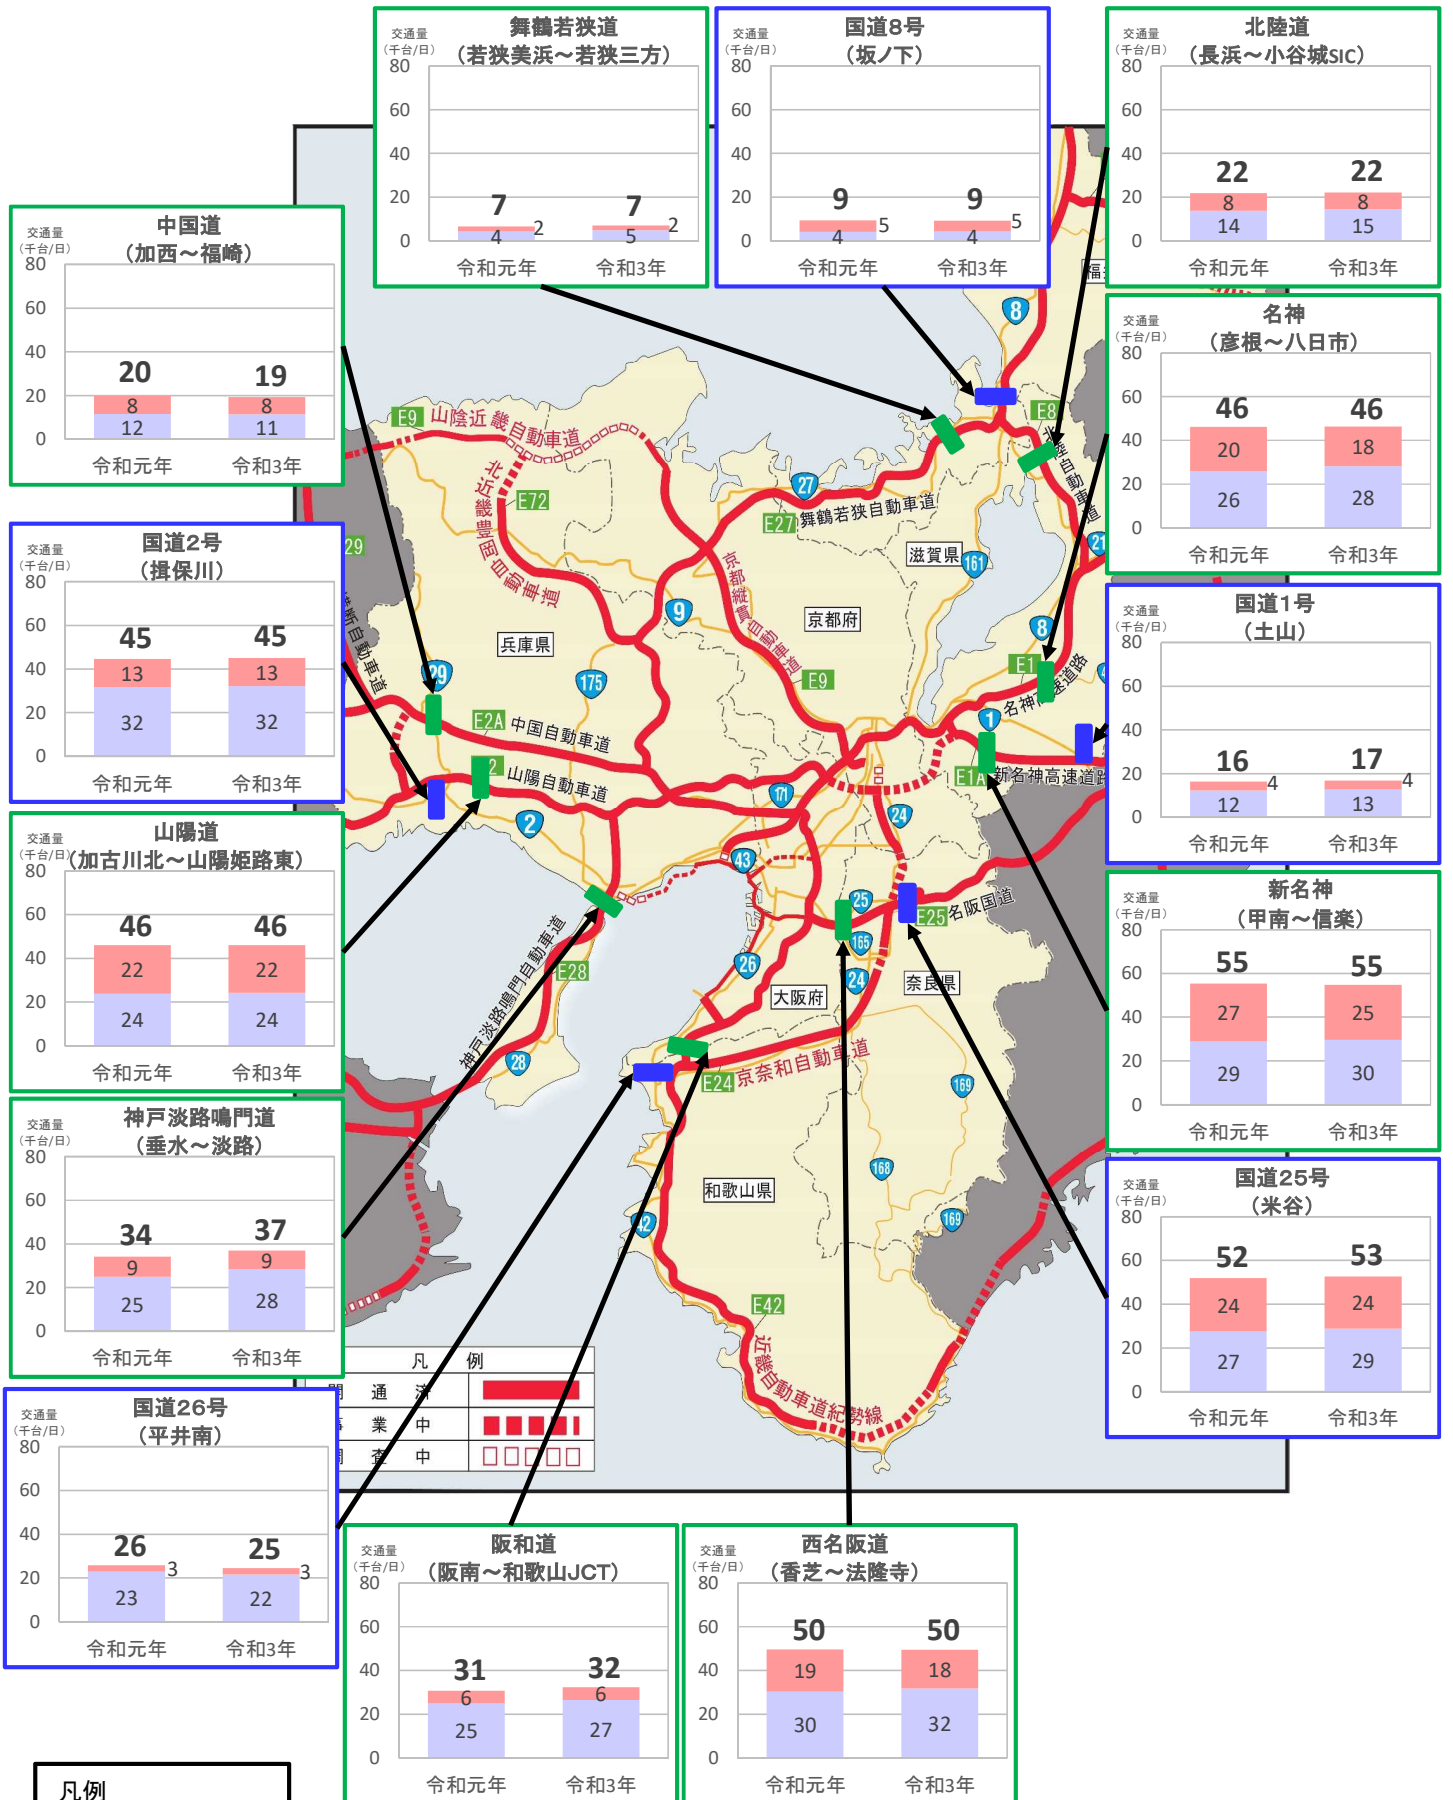

近畿管内の主要道路における交通状況

【3月29日(月)～4月4日(日) 平日】

※平日は、月～金曜

※グラフ内は全車の日平均交通量を示している

※交通量観測装置による速報値

近畿管内の主要道路における交通状況

【3月29日(月)～4月4日(日) 休日】

※休日は、土曜・日曜・祝日
 ※グラフ内は全車の日平均交通量を示している
 ※交通量観測装置による速報値