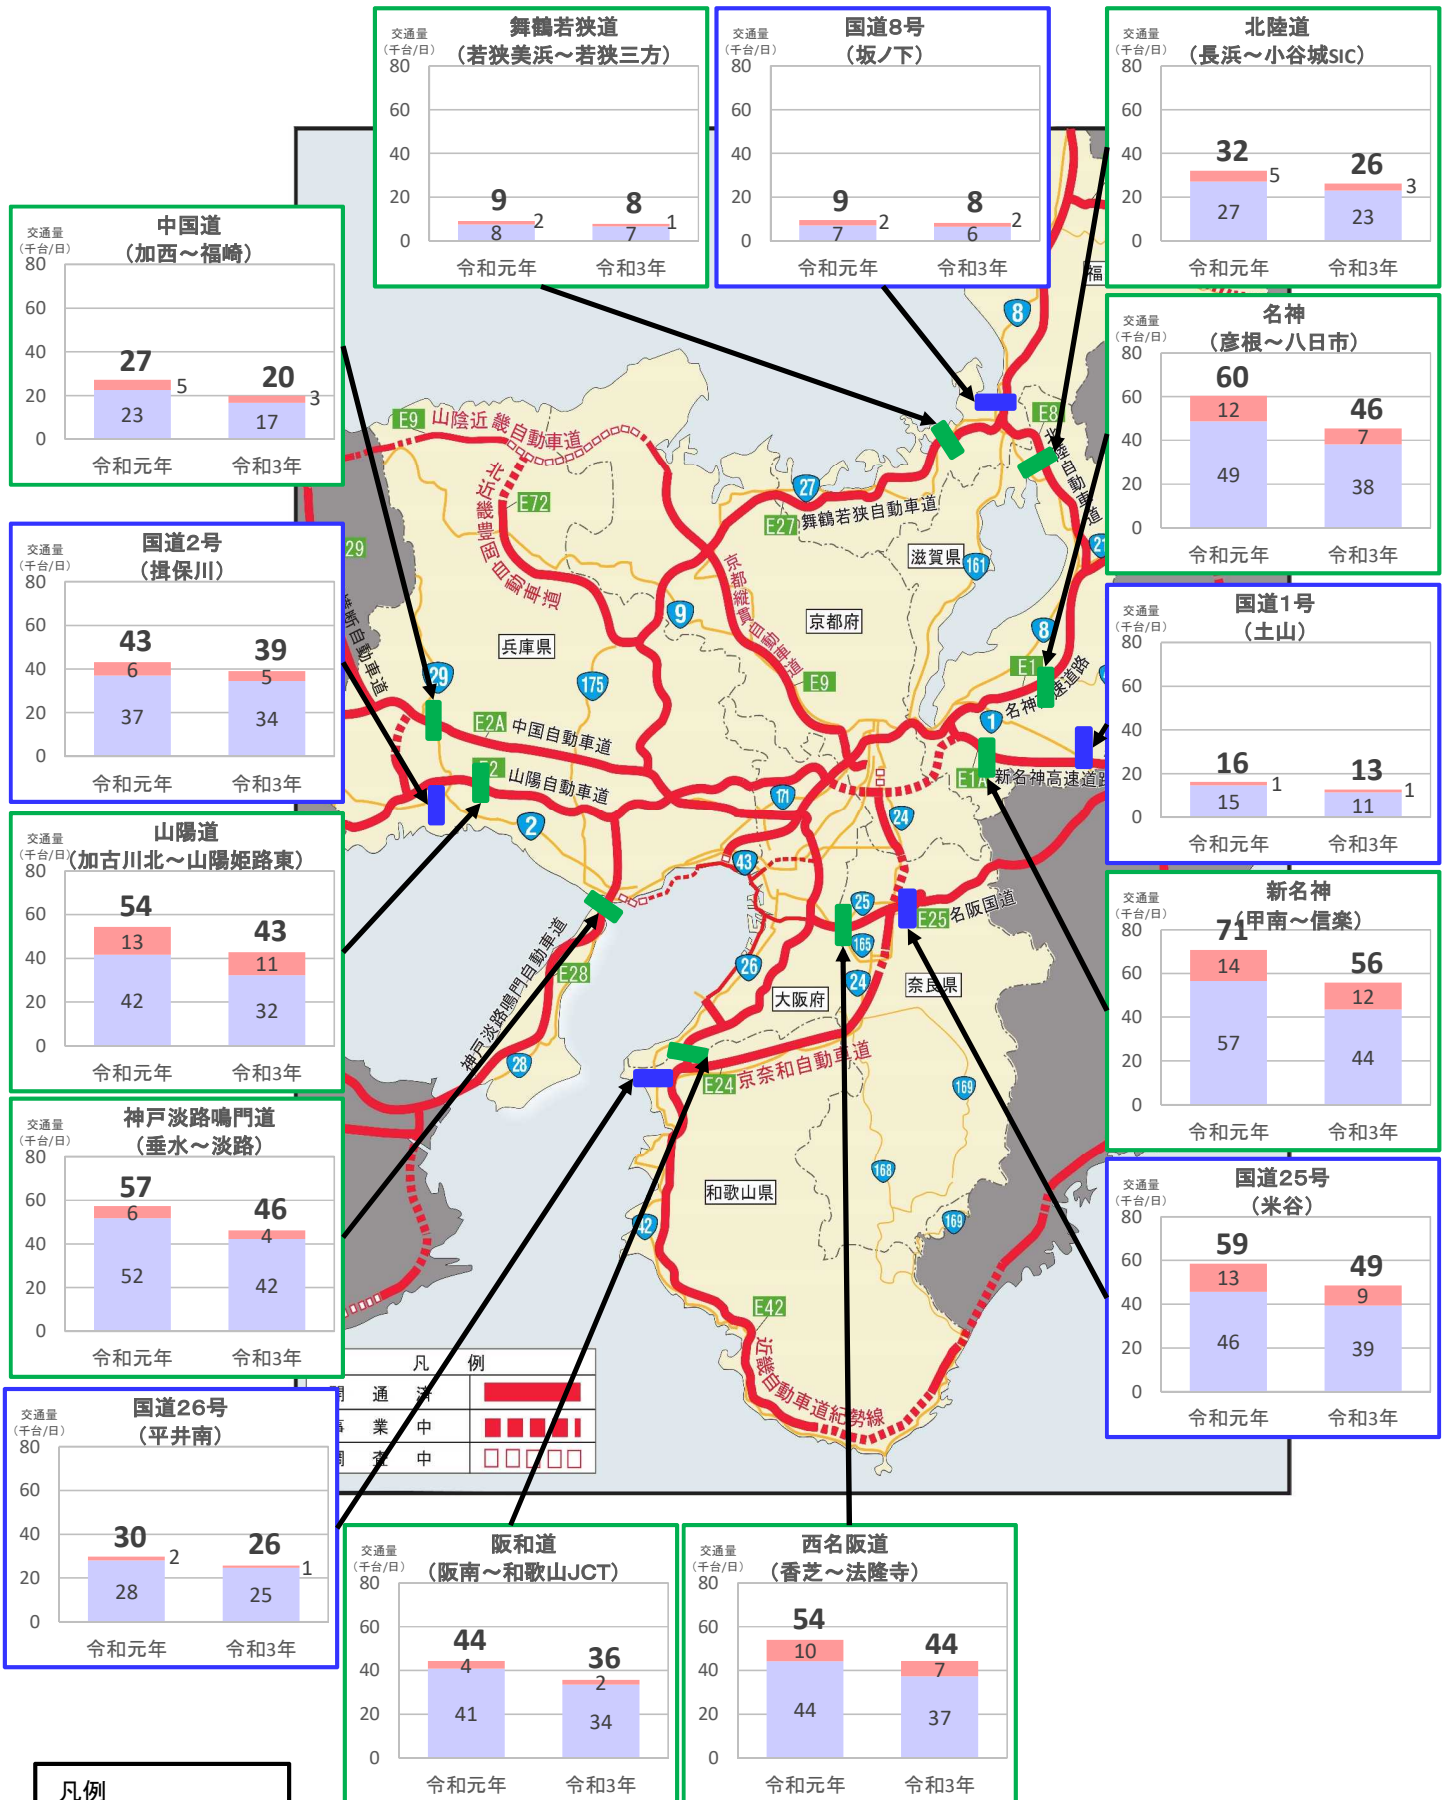

近畿管内の主要道路における交通状況

【3月15日(月)～3月21日(日) 平日】

※平日は、月～金曜

※グラフ内は全車の日平均交通量を示している

※交通量観測装置による速報値

近畿管内の主要道路における交通状況

【3月15日(月)～3月21日(日) 休日】

※休日は、土曜・日曜・祝日
 ※グラフ内は全車の日平均交通量を示している
 ※交通量観測装置による速報値