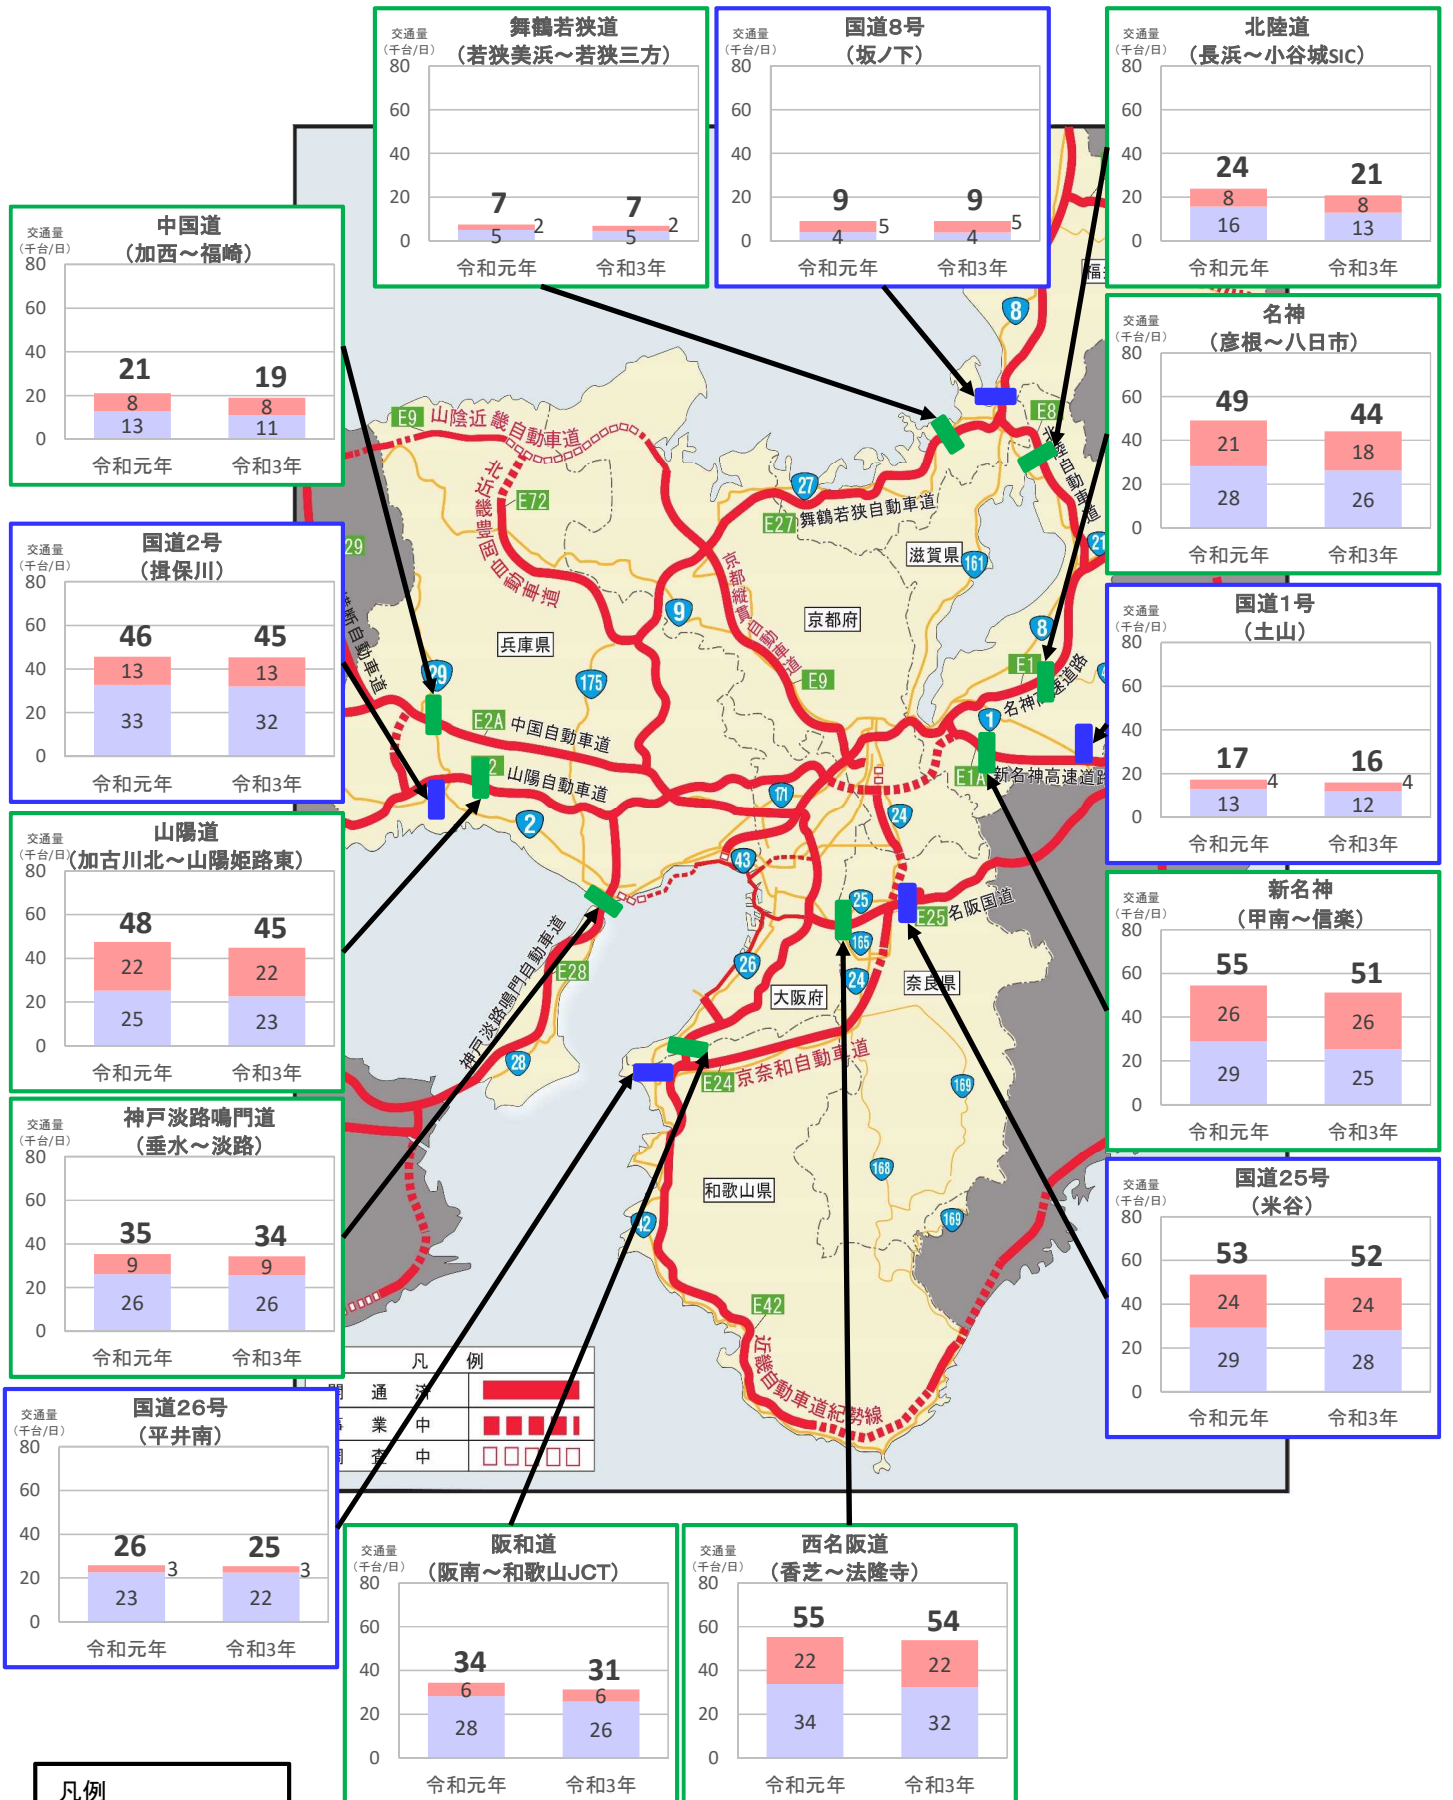

近畿管内の主要道路における交通状況

【3月15日(月)～3月21日(日) 平日】

※平日は、月～金曜

※グラフ内は全車の日平均交通量を示している

※交通量観測装置による速報値

近畿管内の主要道路における交通状況

【3月15日(月)～3月21日(日) 休日】

※休日は、土曜・日曜・祝日
 ※グラフ内は全車の日平均交通量を示している
 ※交通量観測装置による速報値