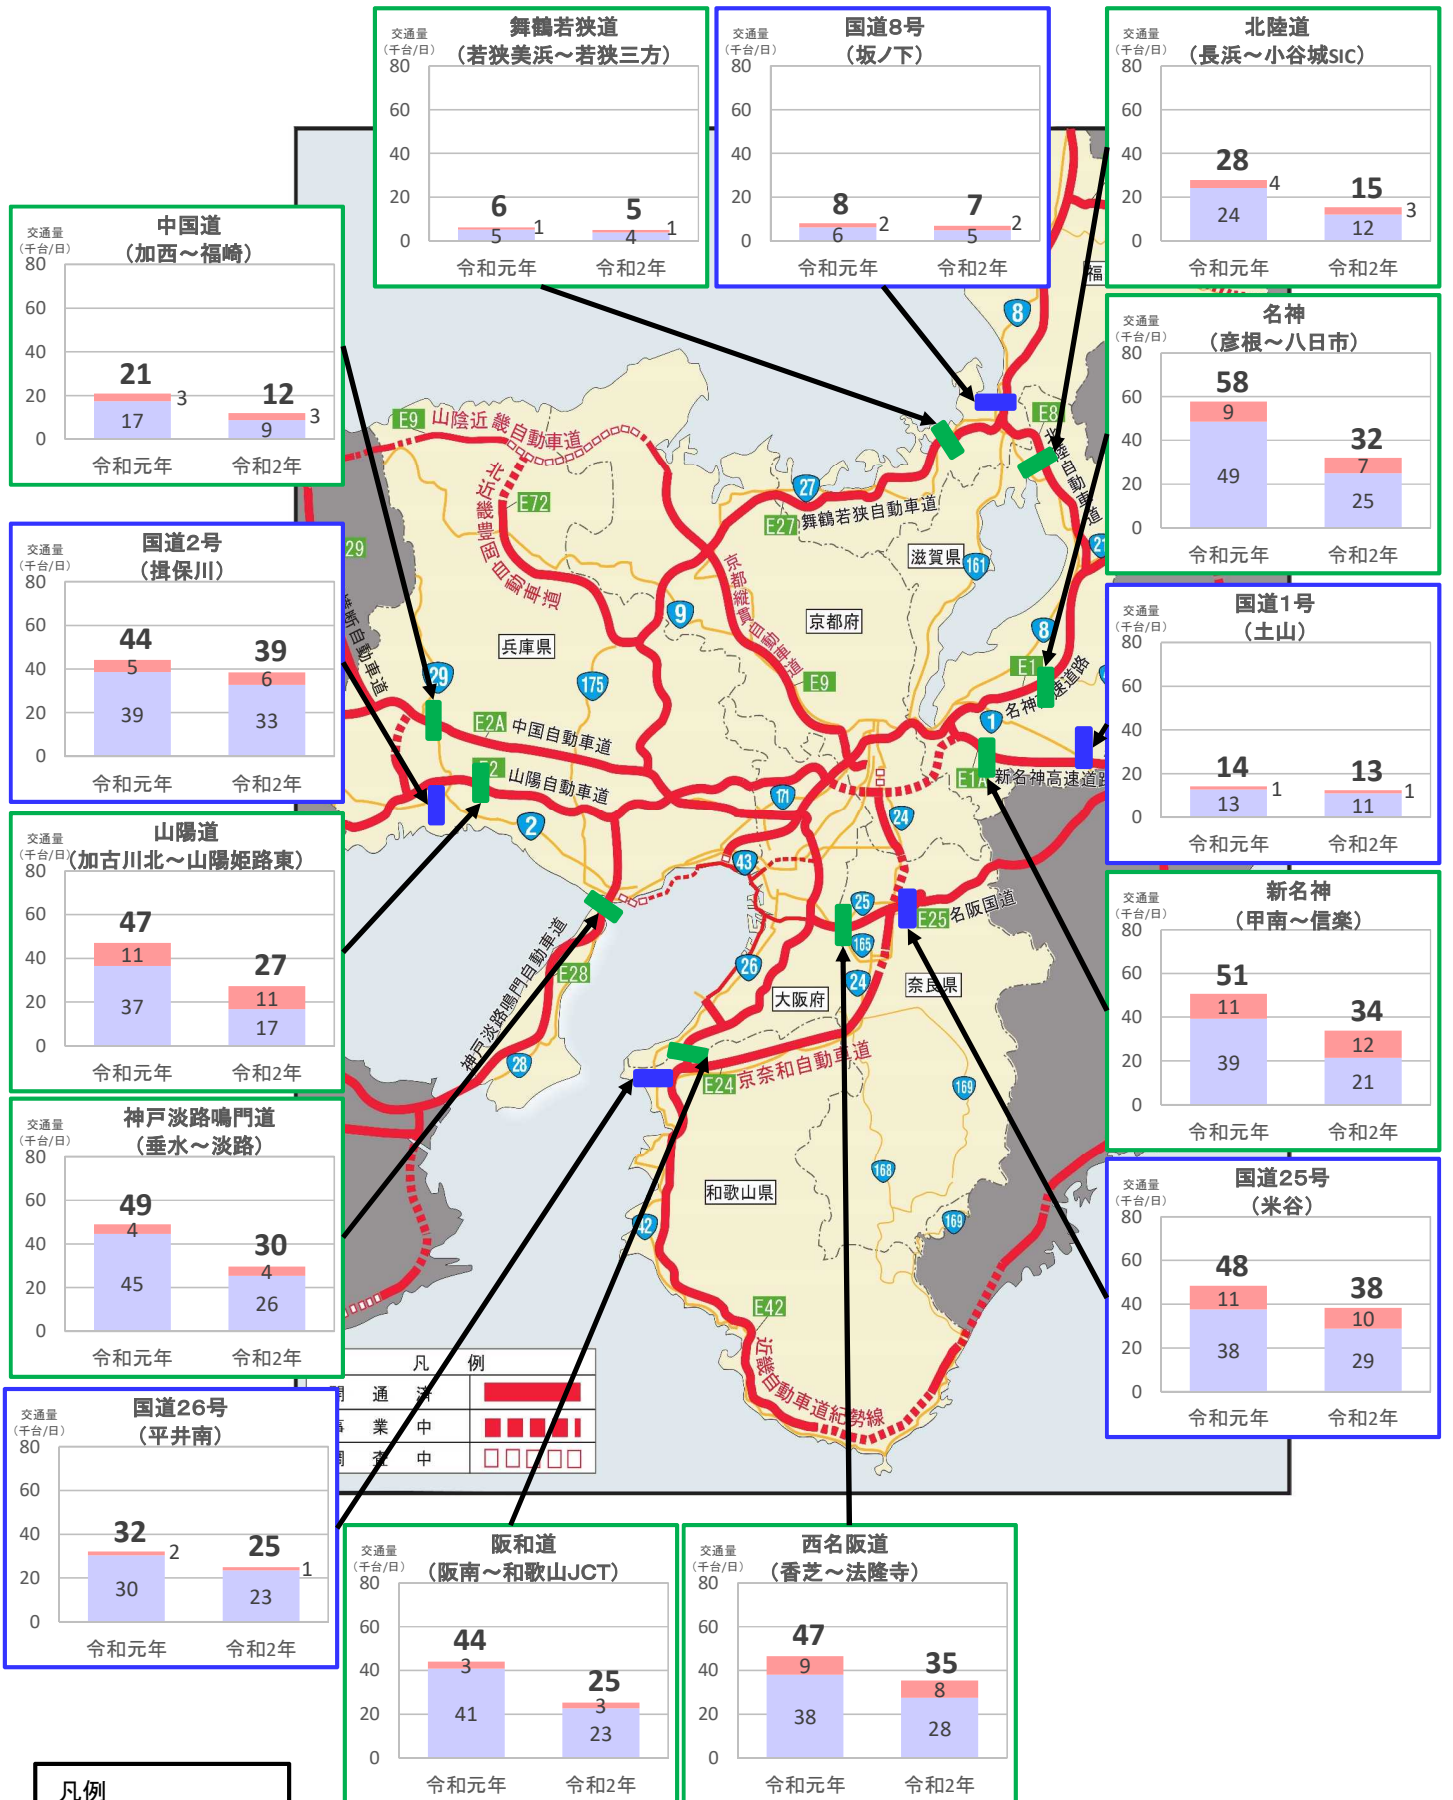

# 近畿管内の主要道路における交通状況

【2月1日(月)～2月7日(日) 平日】

※平日は、月～金曜

※グラフ内は全車の日平均交通量を示している

※交通量観測装置による速報値

# 近畿管内の主要道路における交通状況

【2月1日(月)～2月7日(日) 休日】

※休日は、土曜・日曜・祝日  
 ※グラフ内は全車の日平均交通量を示している  
 ※交通量観測装置による速報値