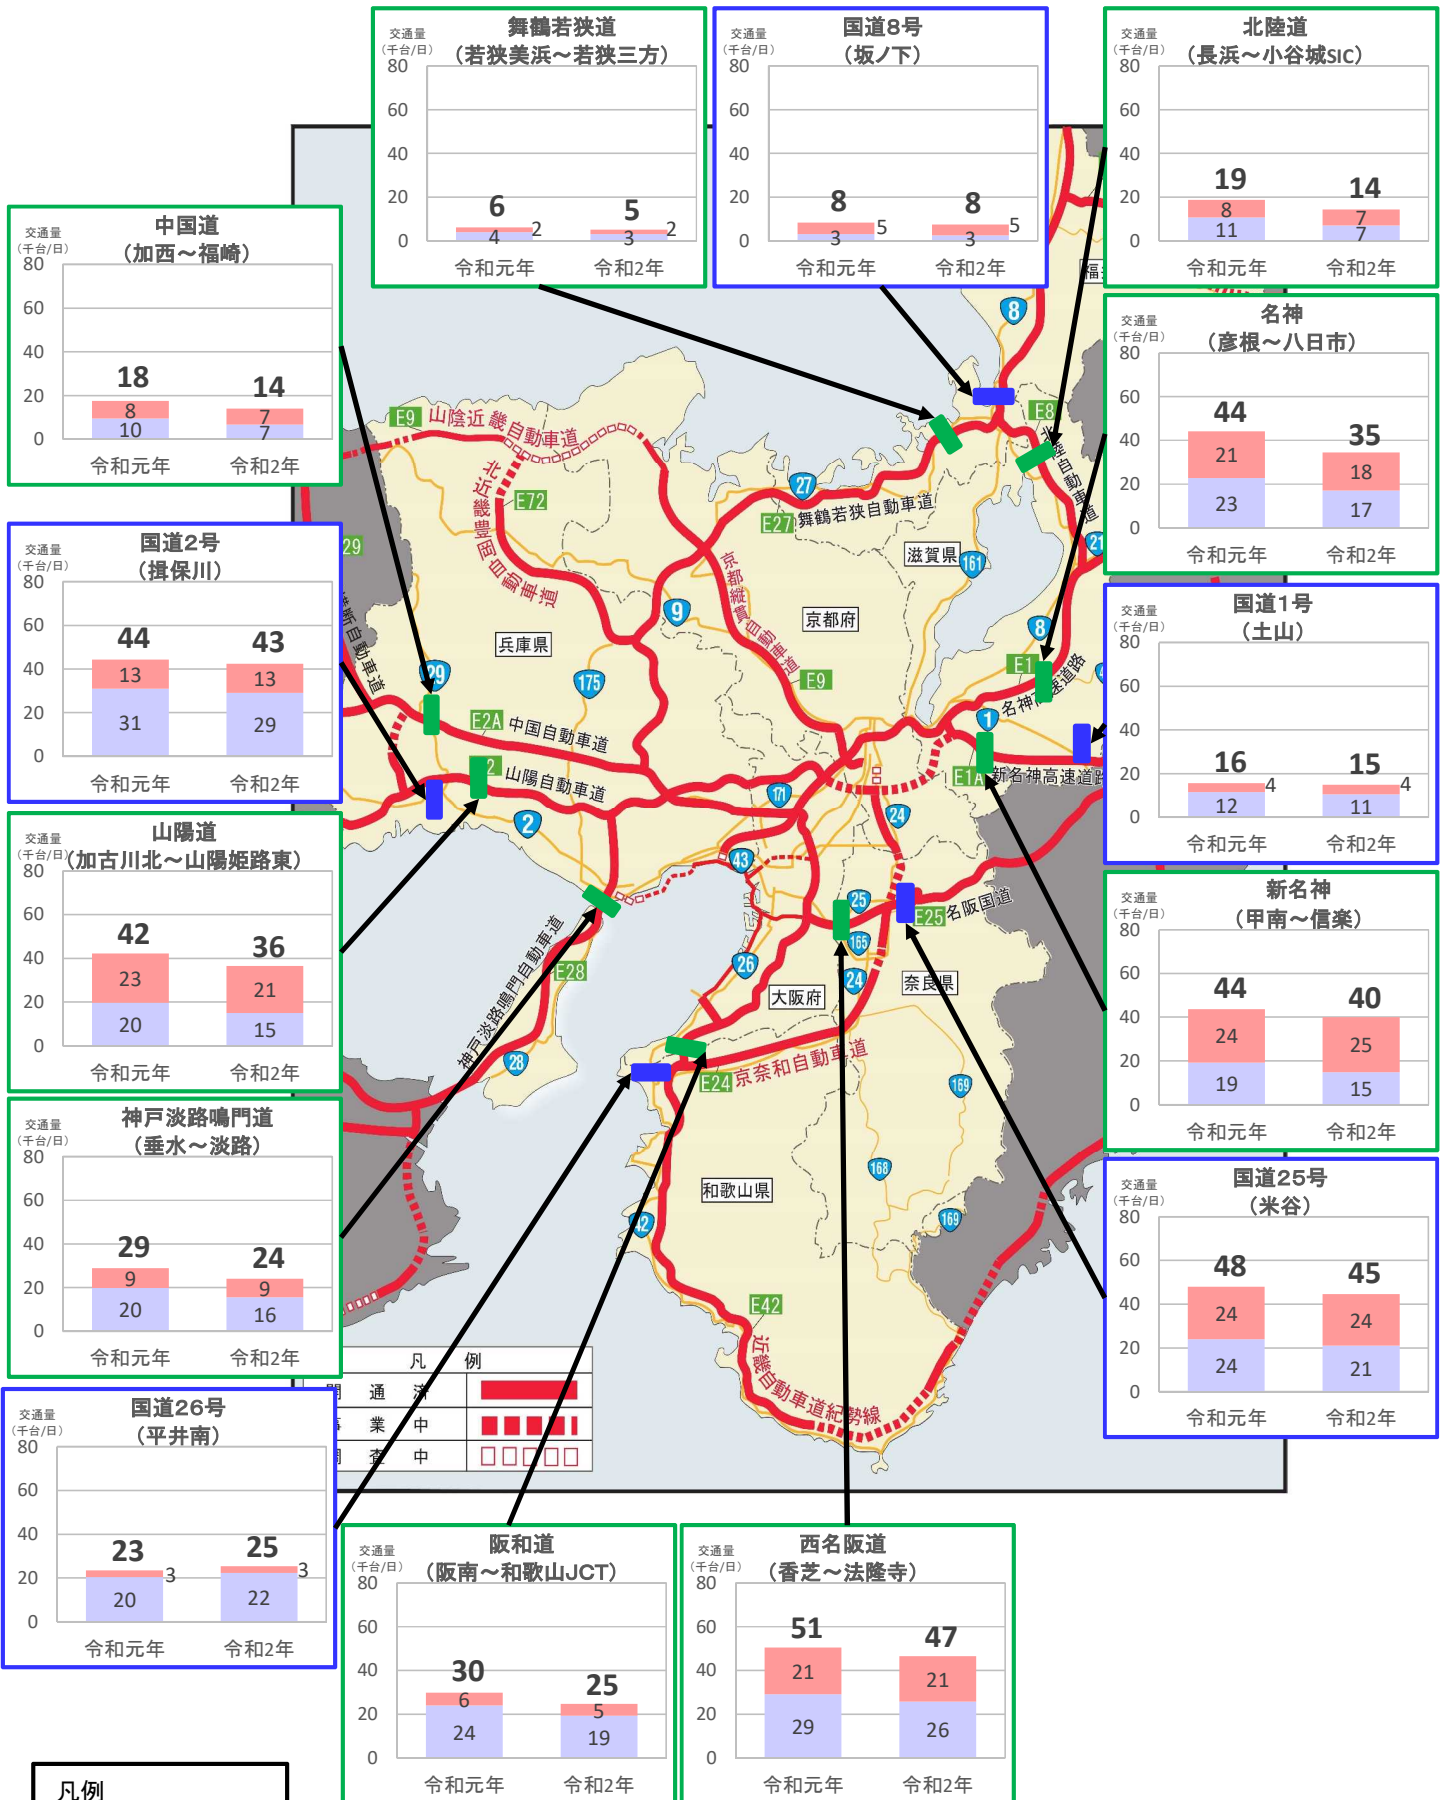

# 近畿管内の主要道路における交通状況

【2月1日(月)～2月7日(日) 平日】

※平日は、月～金曜

※グラフ内は全車の日平均交通量を示している

※交通量観測装置による速報値

# 近畿管内の主要道路における交通状況

【2月1日(月)～2月7日(日) 休日】

※休日は、土曜・日曜・祝日  
 ※グラフ内は全車の日平均交通量を示している  
 ※交通量観測装置による速報値