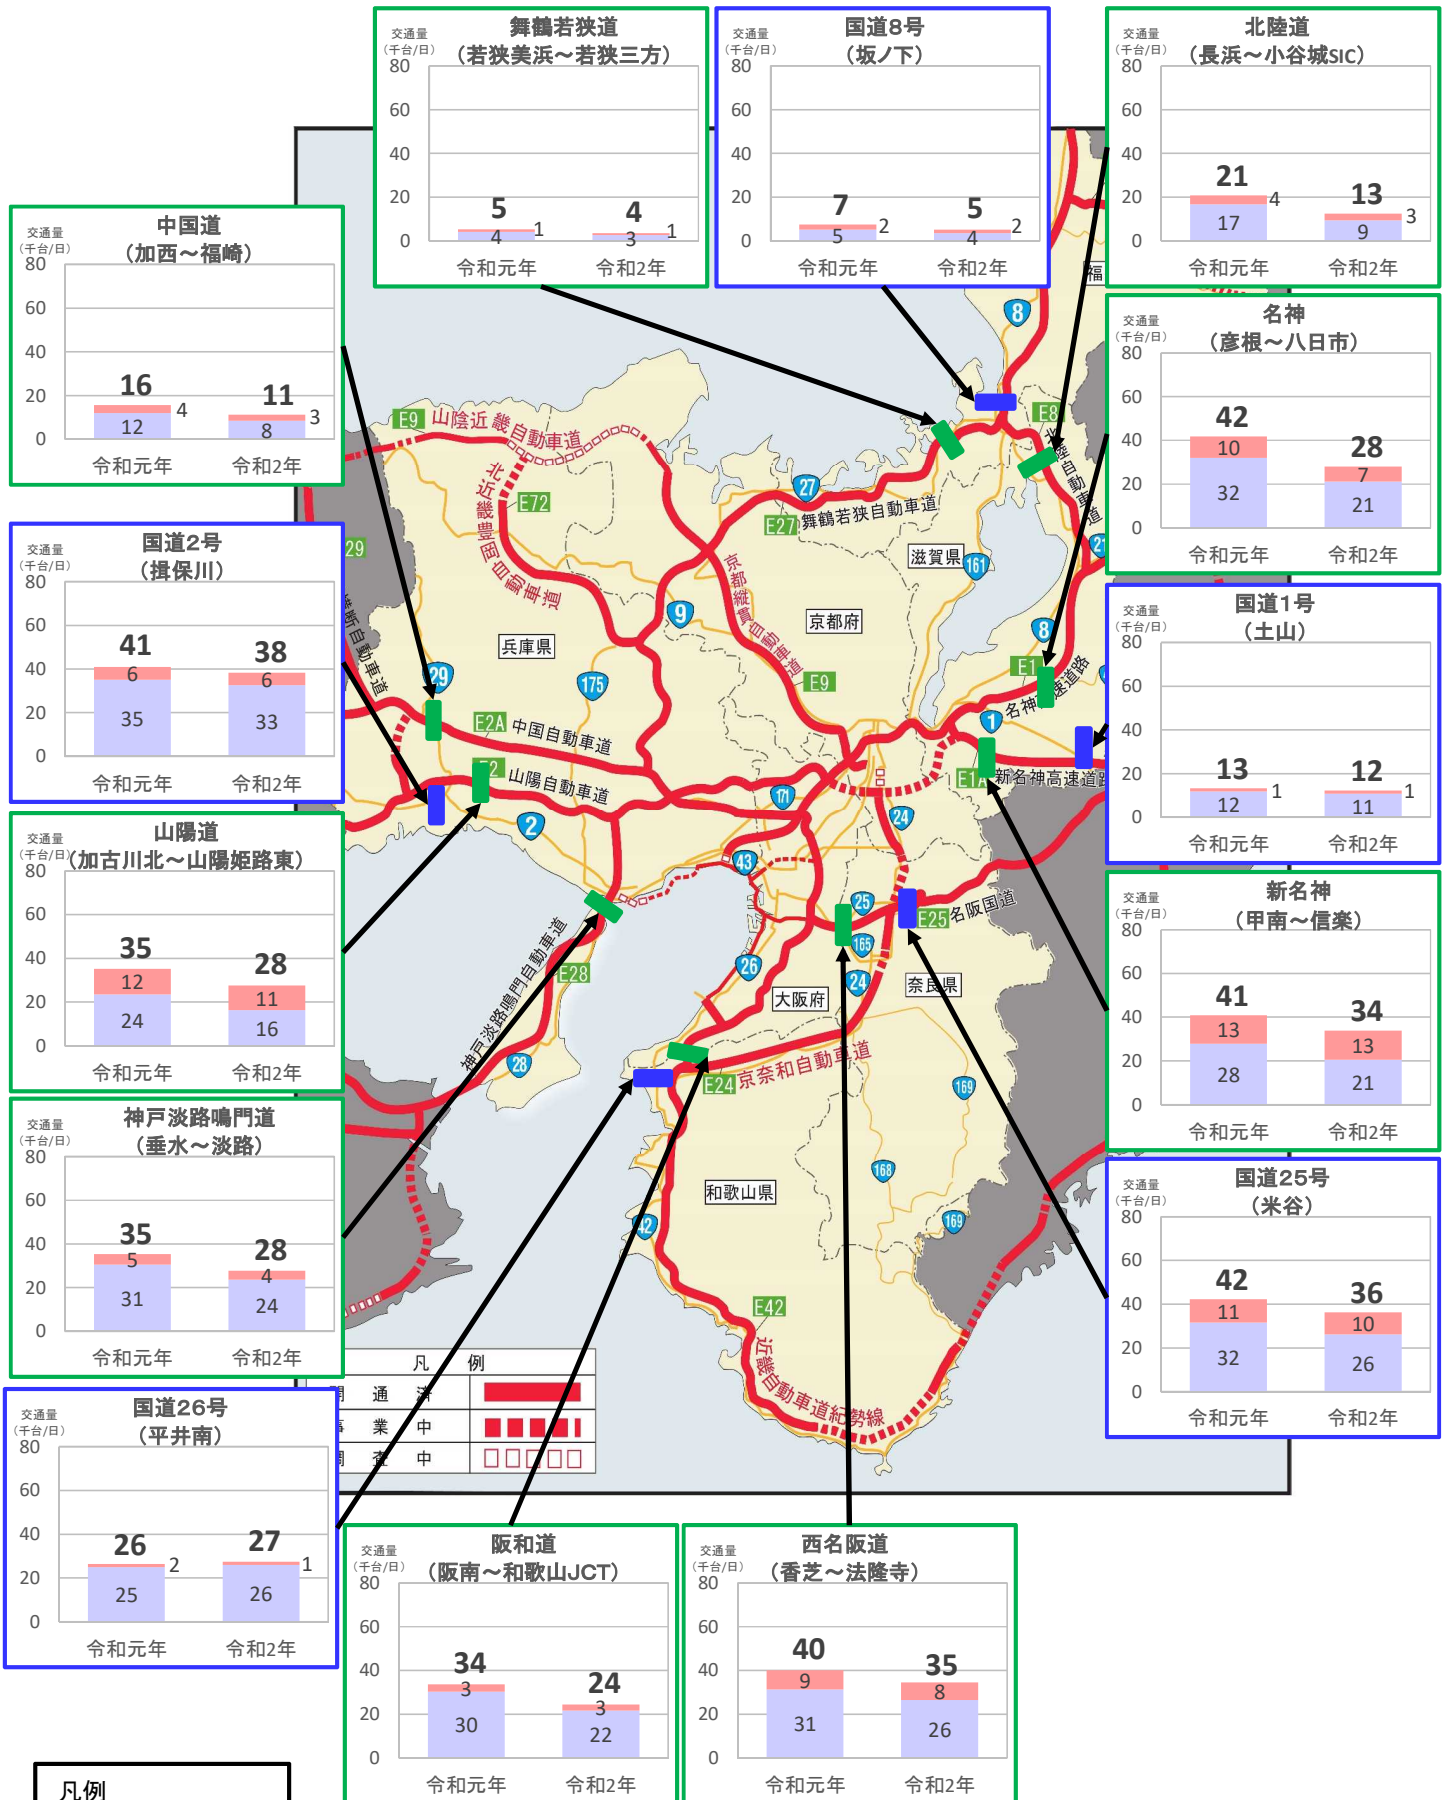

近畿管内の主要道路における交通状況

【1月25日(月)～1月31日(日) 平日】

※平日は、月～金曜

※グラフ内は全車の日平均交通量を示している

※交通量観測装置による速報値

近畿管内の主要道路における交通状況

【1月25日(月)～1月31日(日) 休日】

※休日は、土曜・日曜・祝日
 ※グラフ内は全車の日平均交通量を示している
 ※交通量観測装置による速報値