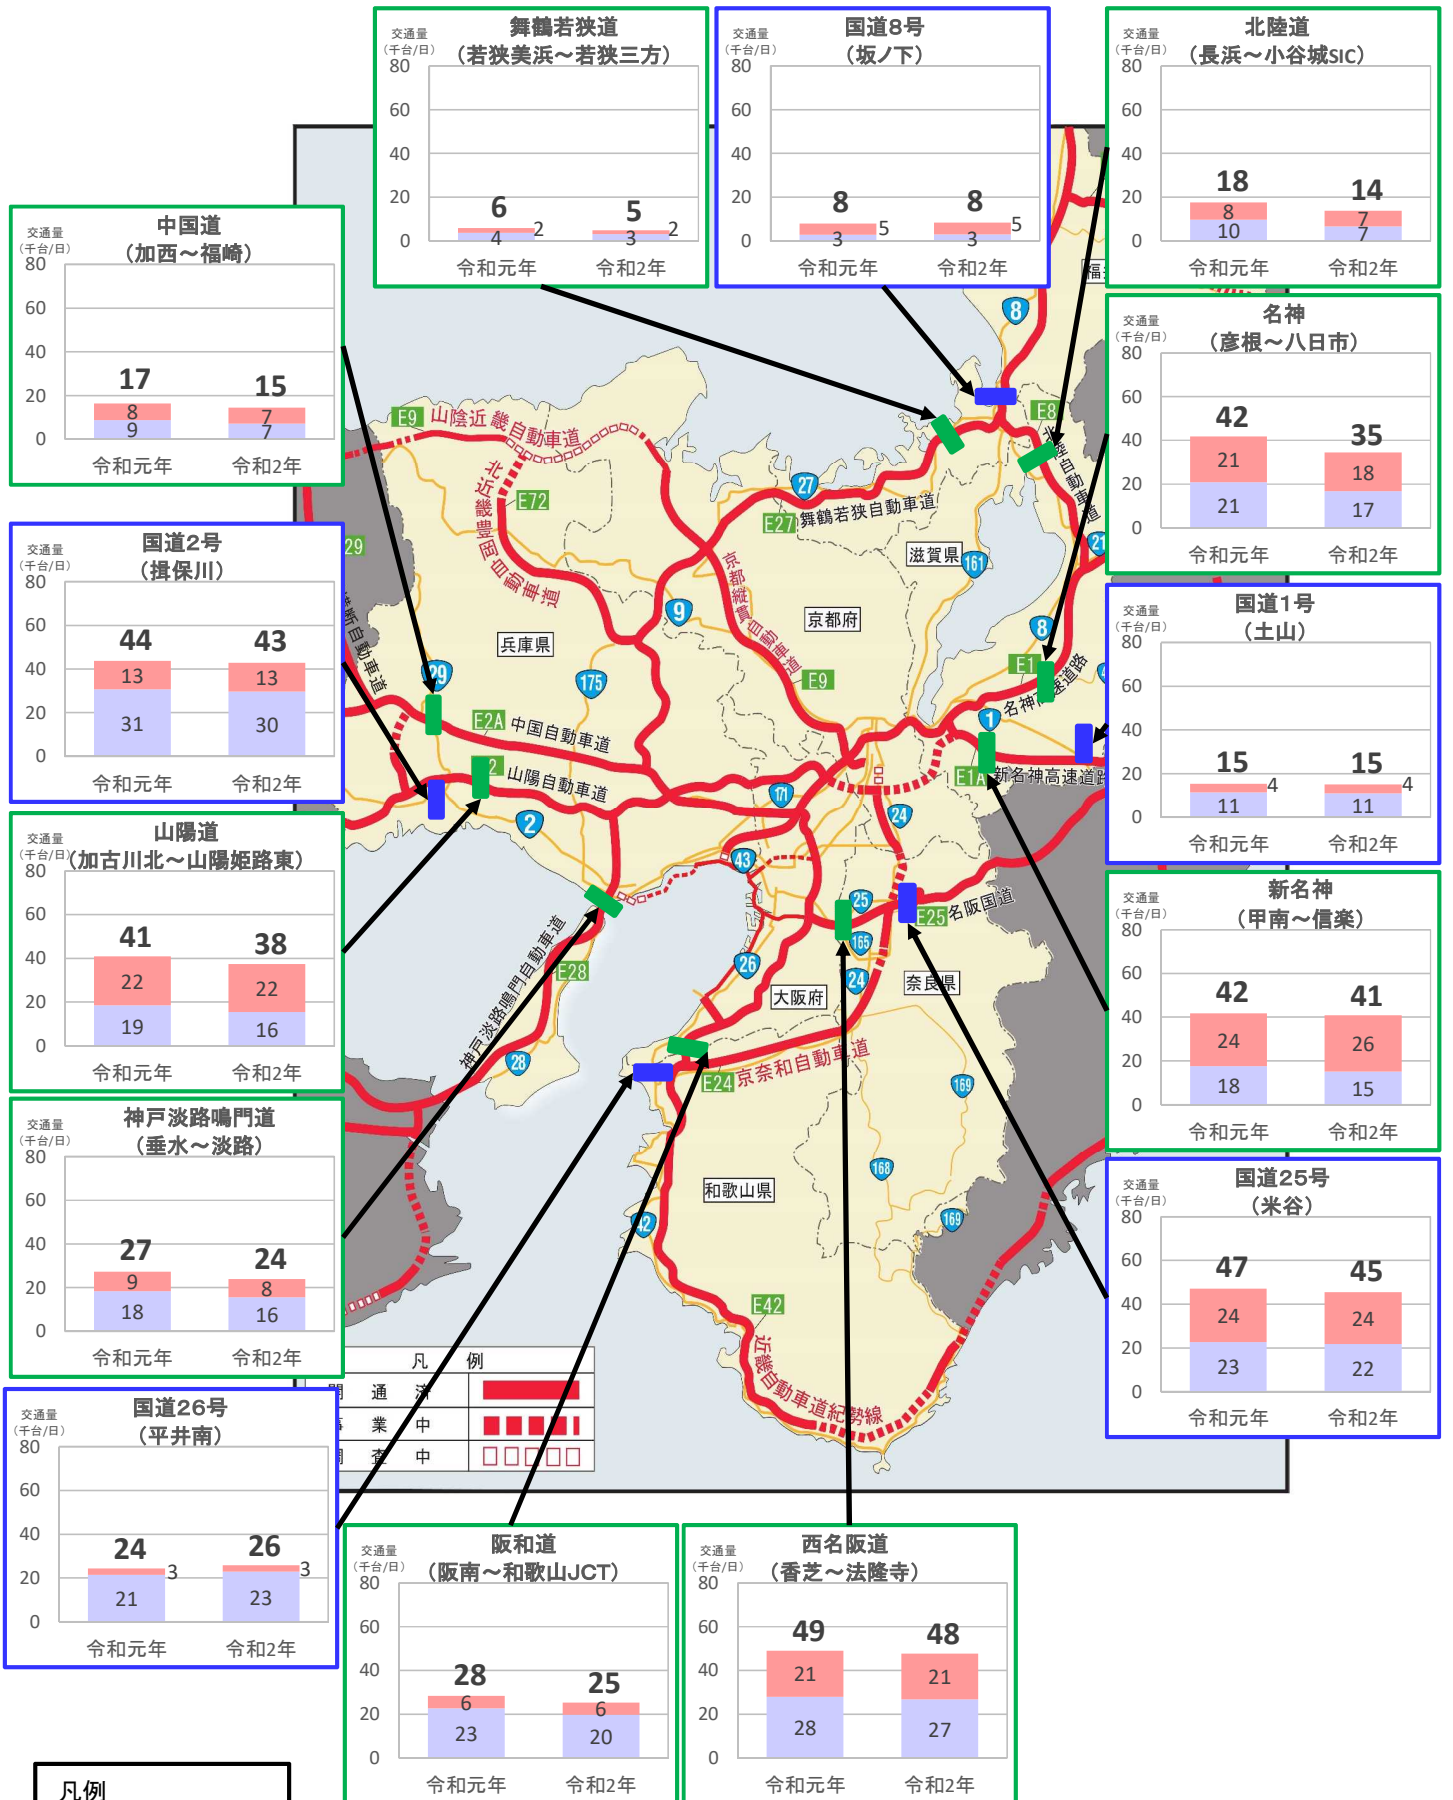

近畿管内の主要道路における交通状況

【1月25日(月)～1月31日(日) 平日】

※平日は、月～金曜

※グラフ内は全車の日平均交通量を示している

※交通量観測装置による速報値

近畿管内の主要道路における交通状況

【1月25日(月)～1月31日(日) 休日】

※休日は、土曜・日曜・祝日
 ※グラフ内は全車の日平均交通量を示している
 ※交通量観測装置による速報値