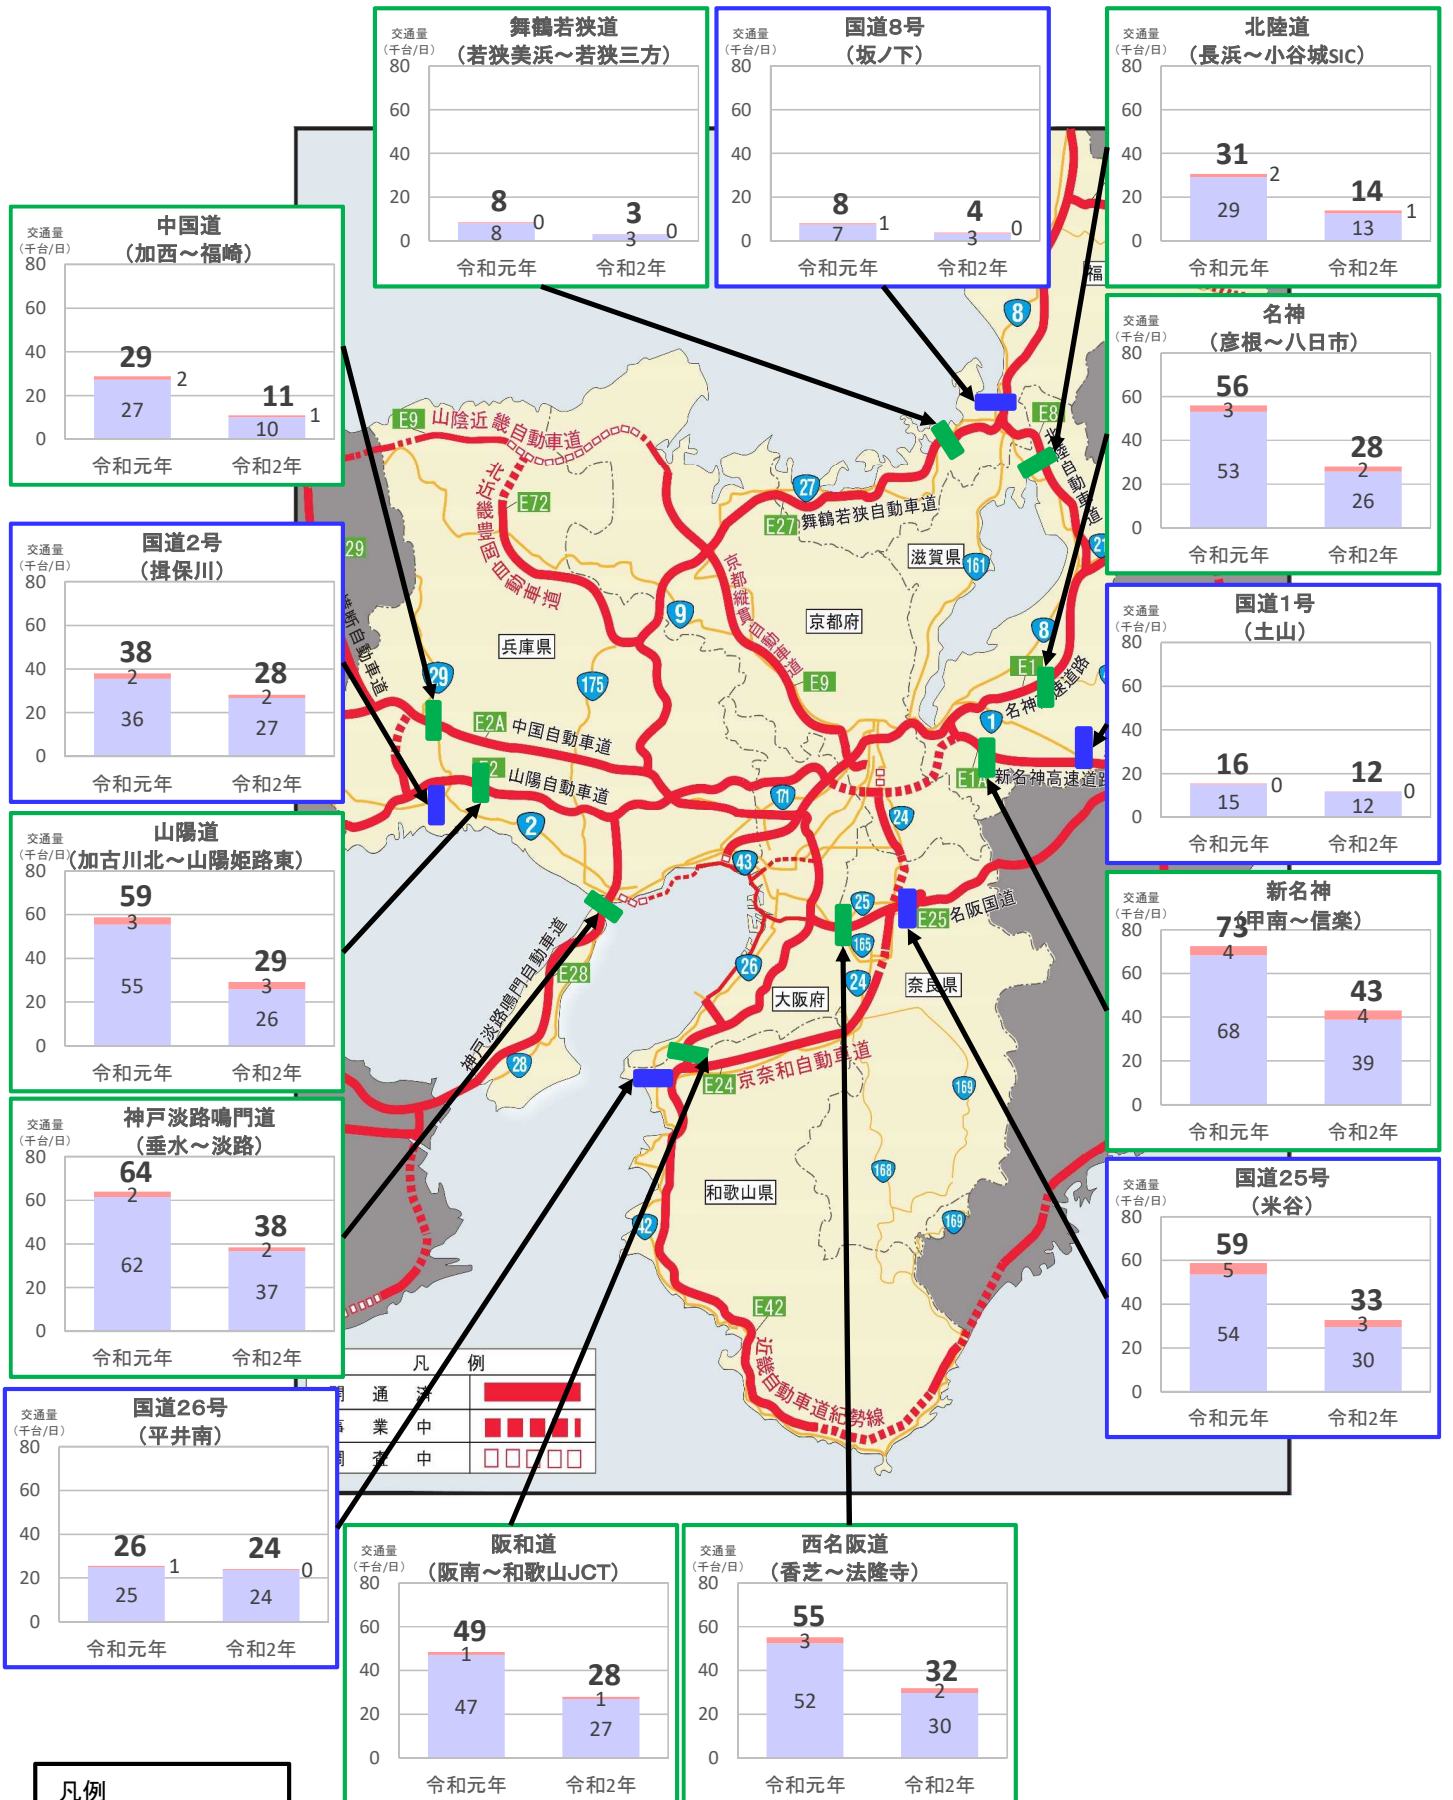

近畿管内の主要道路における交通状況

【12月28日(月)～1月3日(日) 平日】

※平日は、月～金曜

※グラフ内は全車の日平均交通量を示している

※交通量観測装置による速報値

近畿管内の主要道路における交通状況

【12月28日(月)～1月3日(日) 休日】

※休日は、土曜・日曜・祝日
 ※グラフ内は全車の日平均交通量を示している
 ※交通量観測装置による速報値