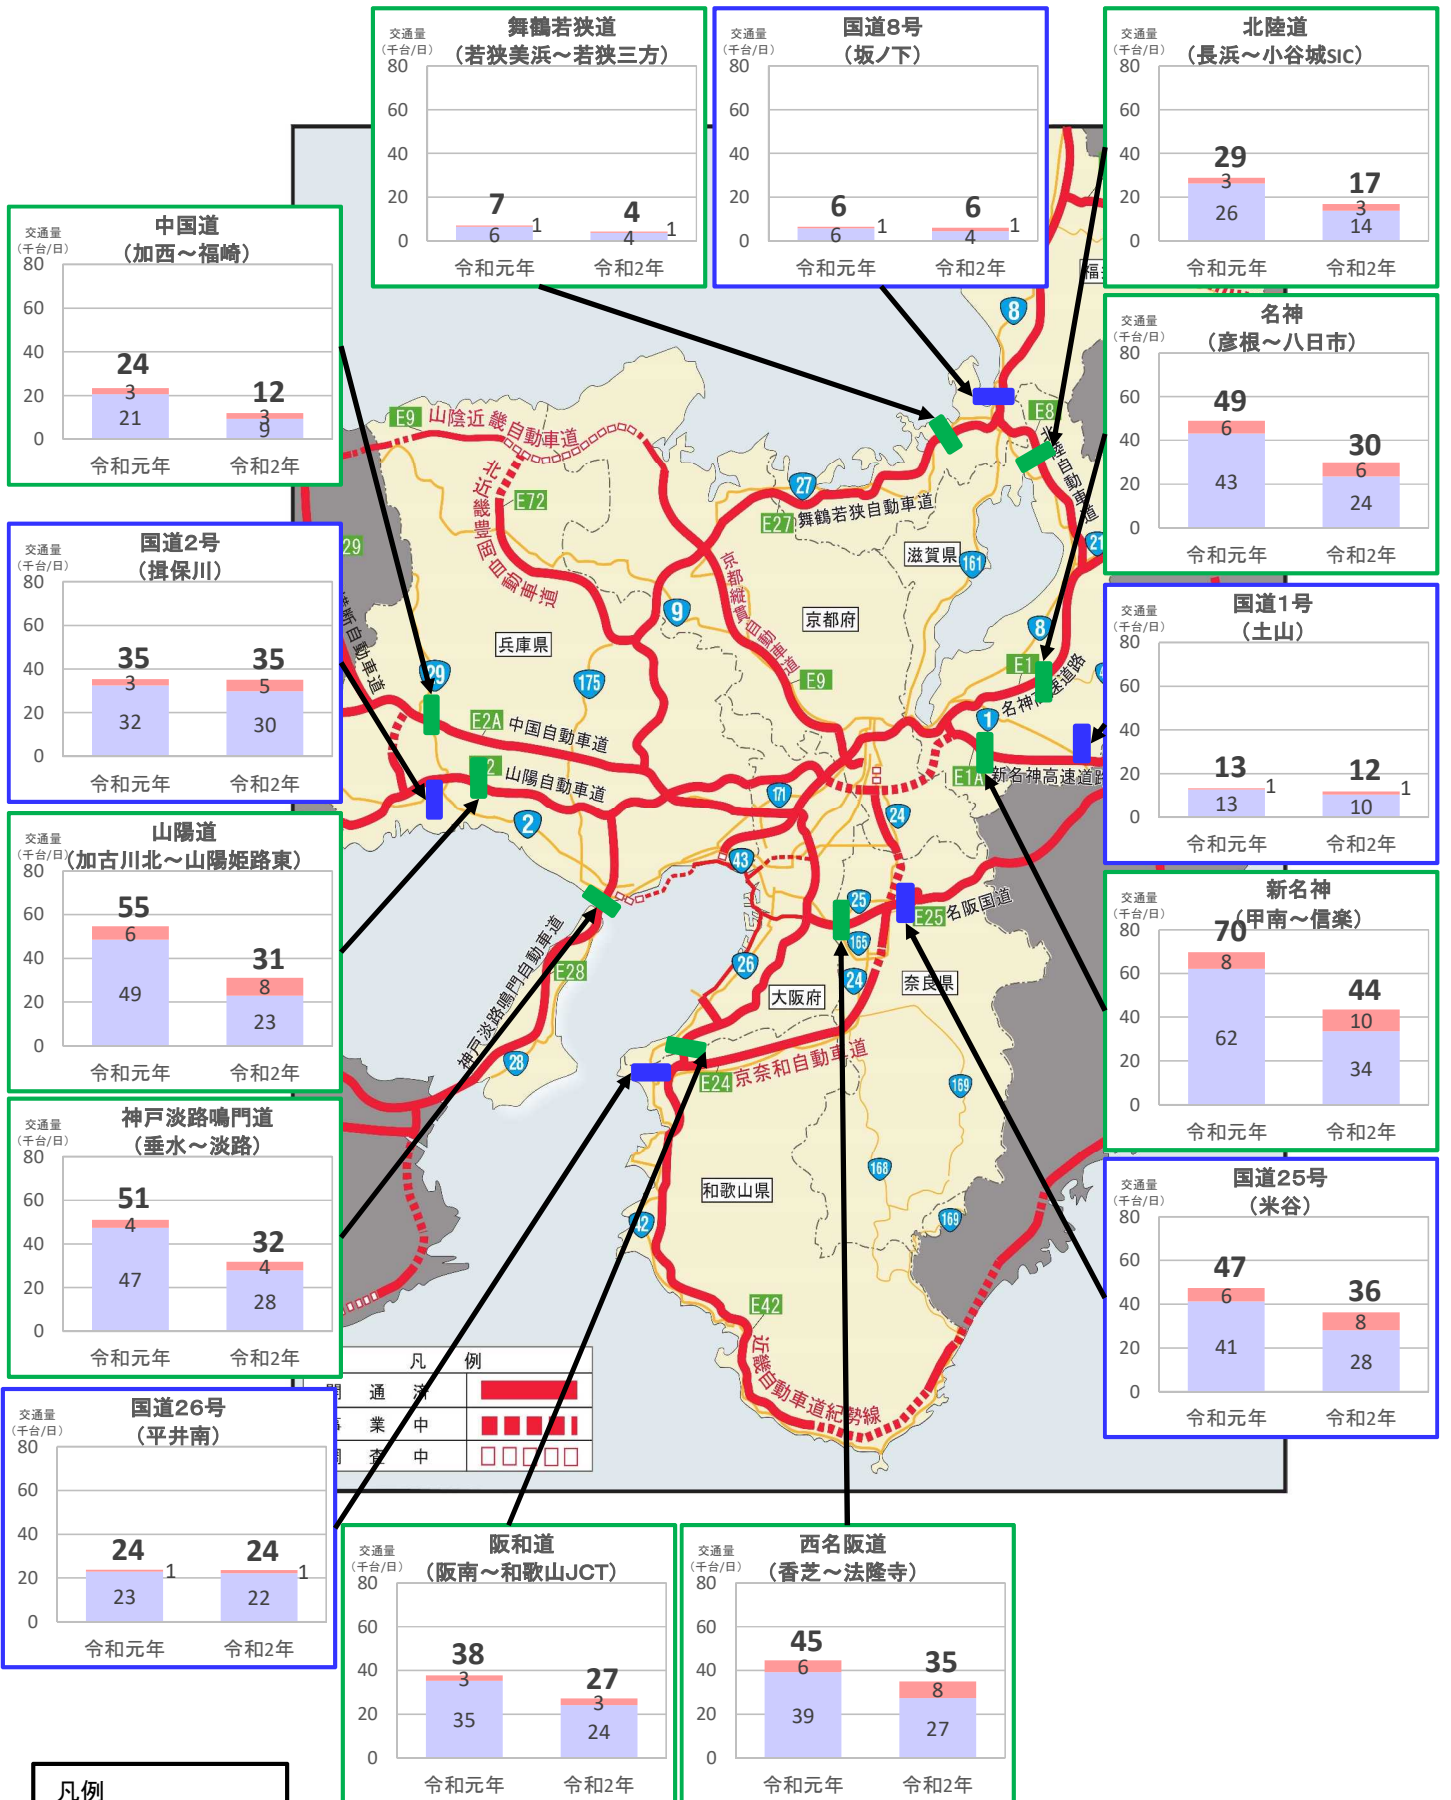

近畿管内の主要道路における交通状況

【12月28日(月)～1月3日(日) 平日】

※平日は、月～金曜

※グラフ内は全車の日平均交通量を示している

※交通量観測装置による速報値

近畿管内の主要道路における交通状況

【12月28日(月)～1月3日(日) 休日】

※休日は、土曜・日曜・祝日
 ※グラフ内は全車の日平均交通量を示している
 ※交通量観測装置による速報値