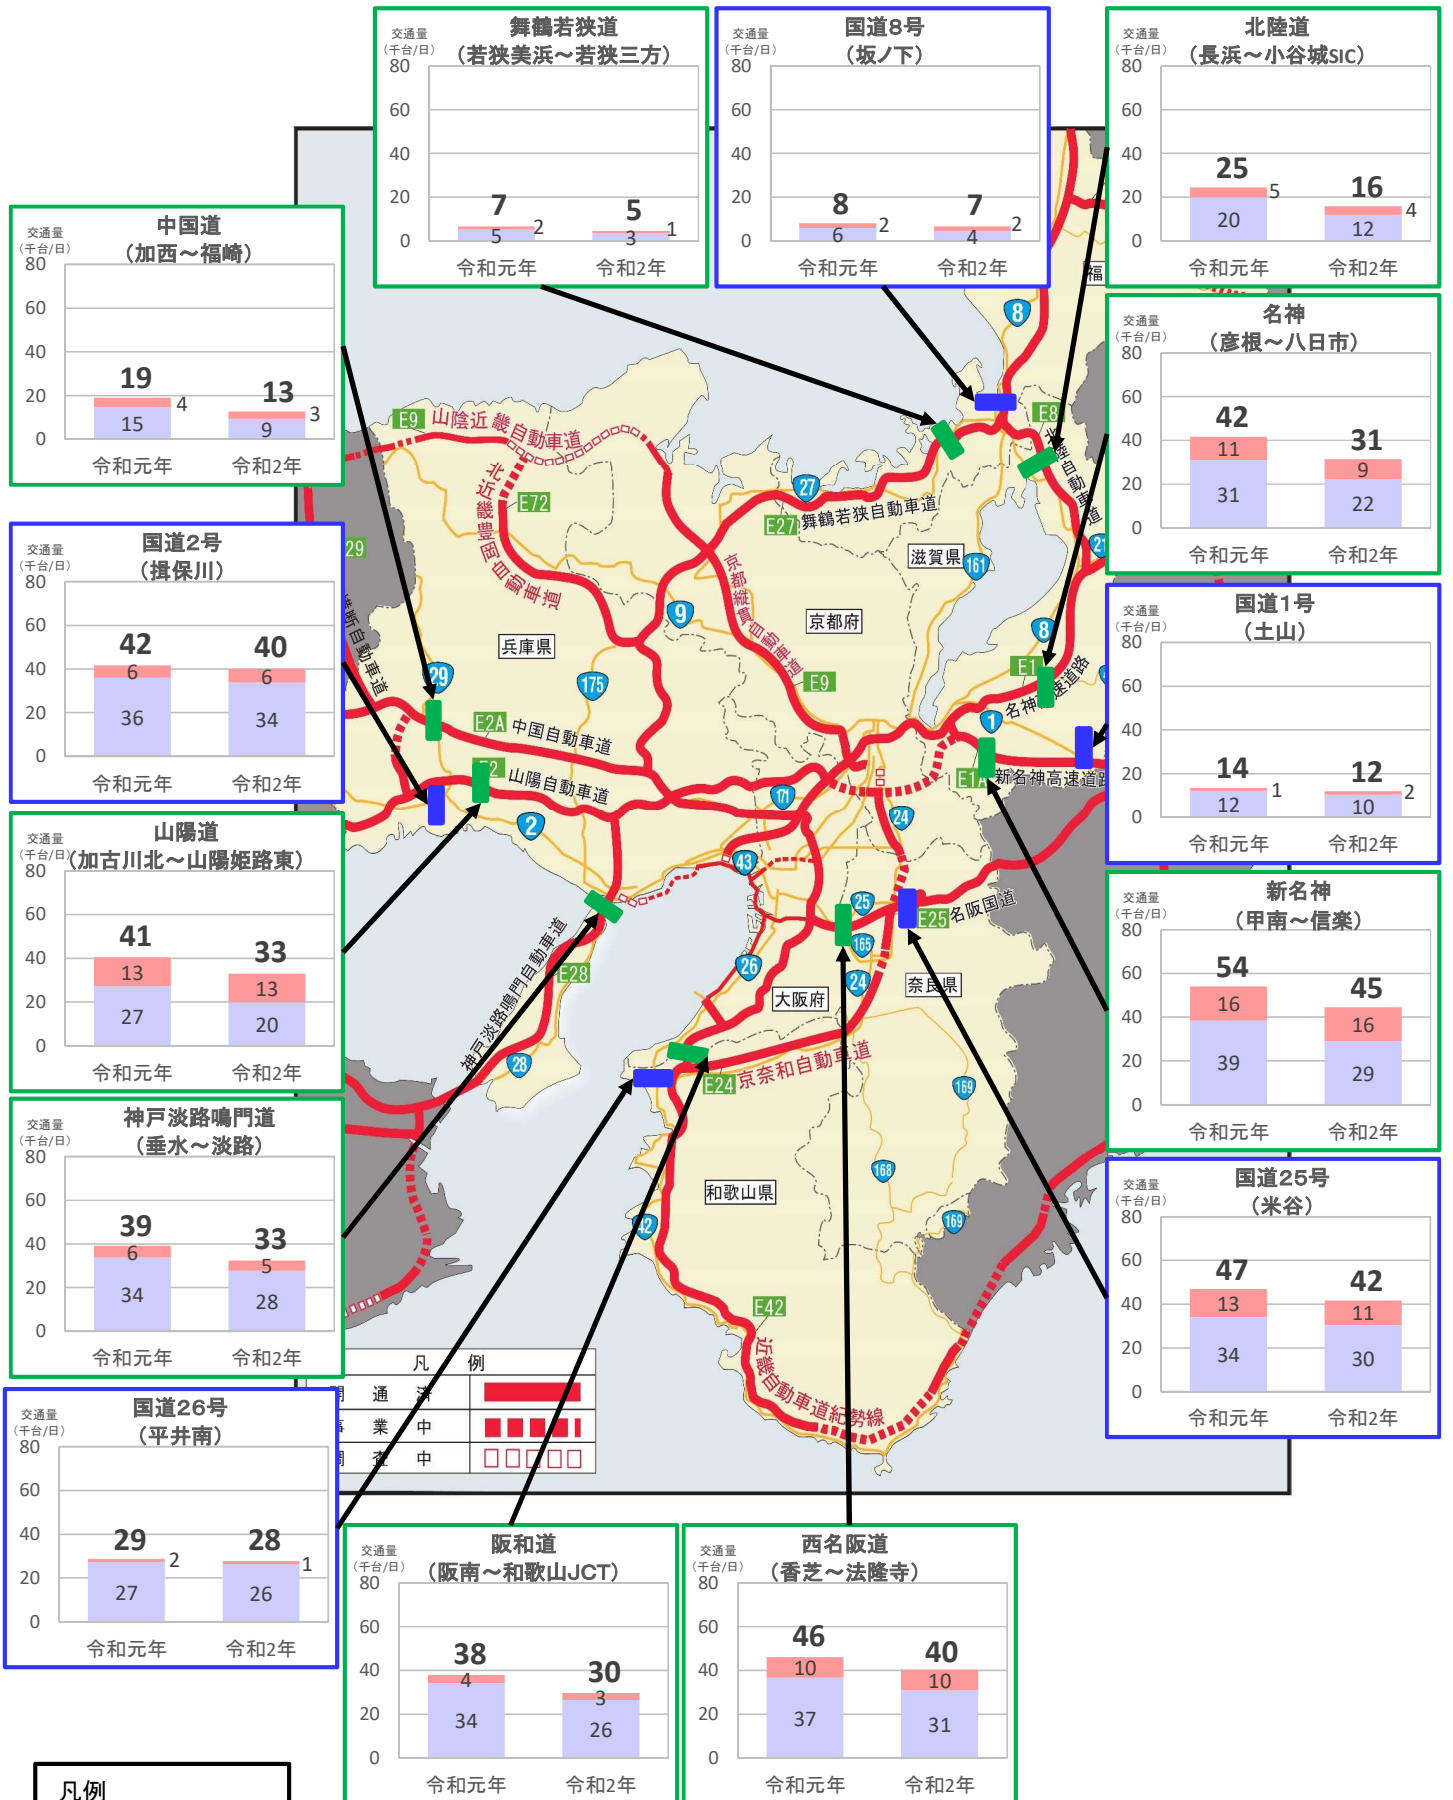

# 近畿管内の主要道路における交通状況

【12月14日(月)～12月20日(日) 平日】

※平日は、月～金曜

※グラフ内は全車の日平均交通量を示している

※交通量観測装置による速報値

# 近畿管内の主要道路における交通状況

【12月14日(月)～12月20日(日) 休日】

※休日は、土曜・日曜・祝日  
 ※グラフ内は全車の日平均交通量を示している  
 ※交通量観測装置による速報値