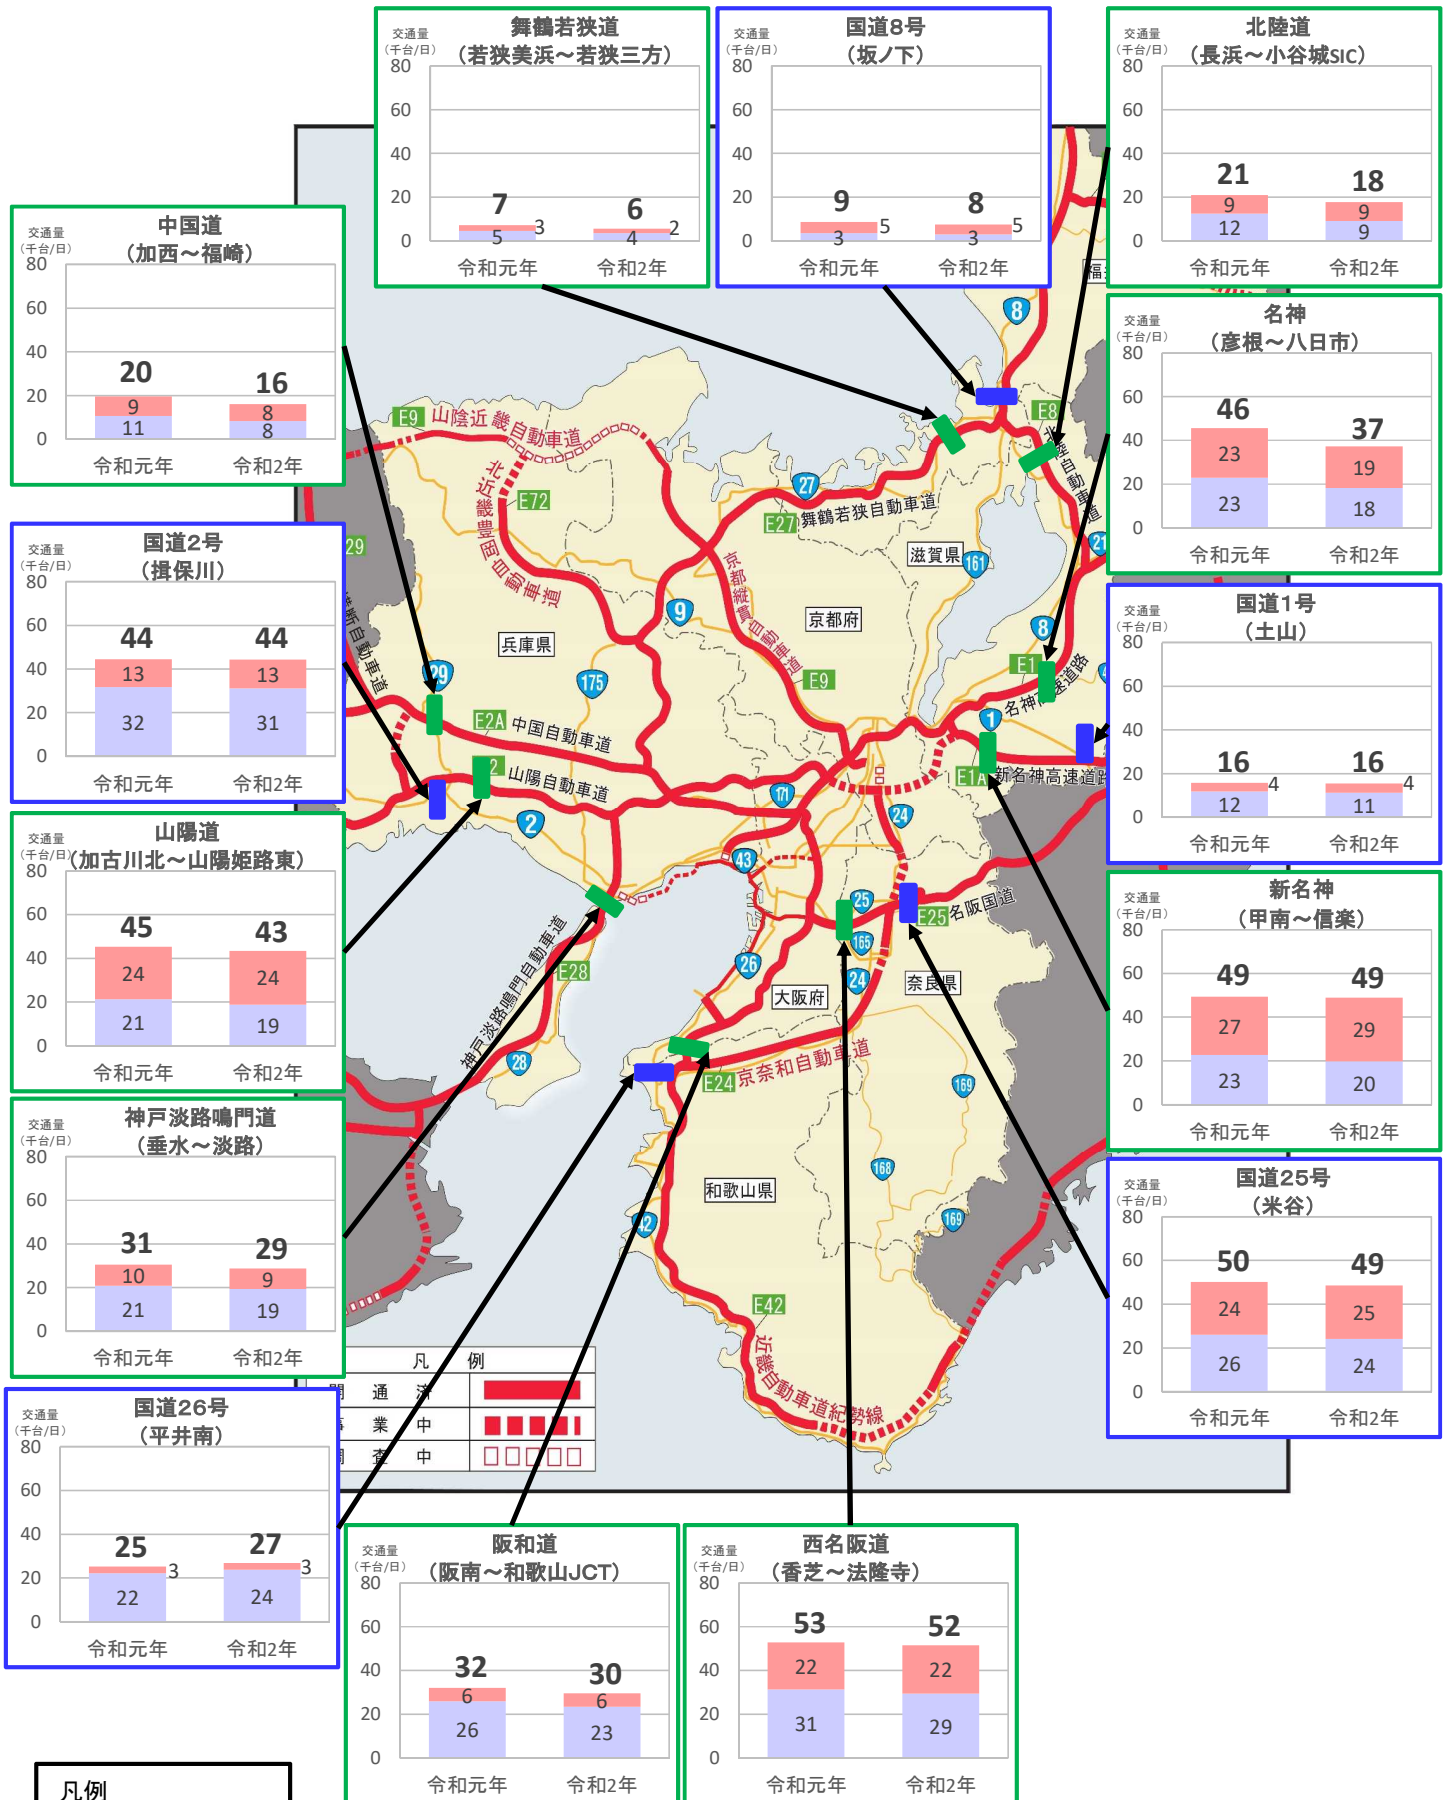

# 近畿管内の主要道路における交通状況

【12月14日(月)～12月20日(日) 平日】

※平日は、月～金曜

※グラフ内は全車の日平均交通量を示している

※交通量観測装置による速報値

# 近畿管内の主要道路における交通状況

【12月14日(月)～12月20日(日) 休日】

※休日は、土曜・日曜・祝日  
 ※グラフ内は全車の日平均交通量を示している  
 ※交通量観測装置による速報値