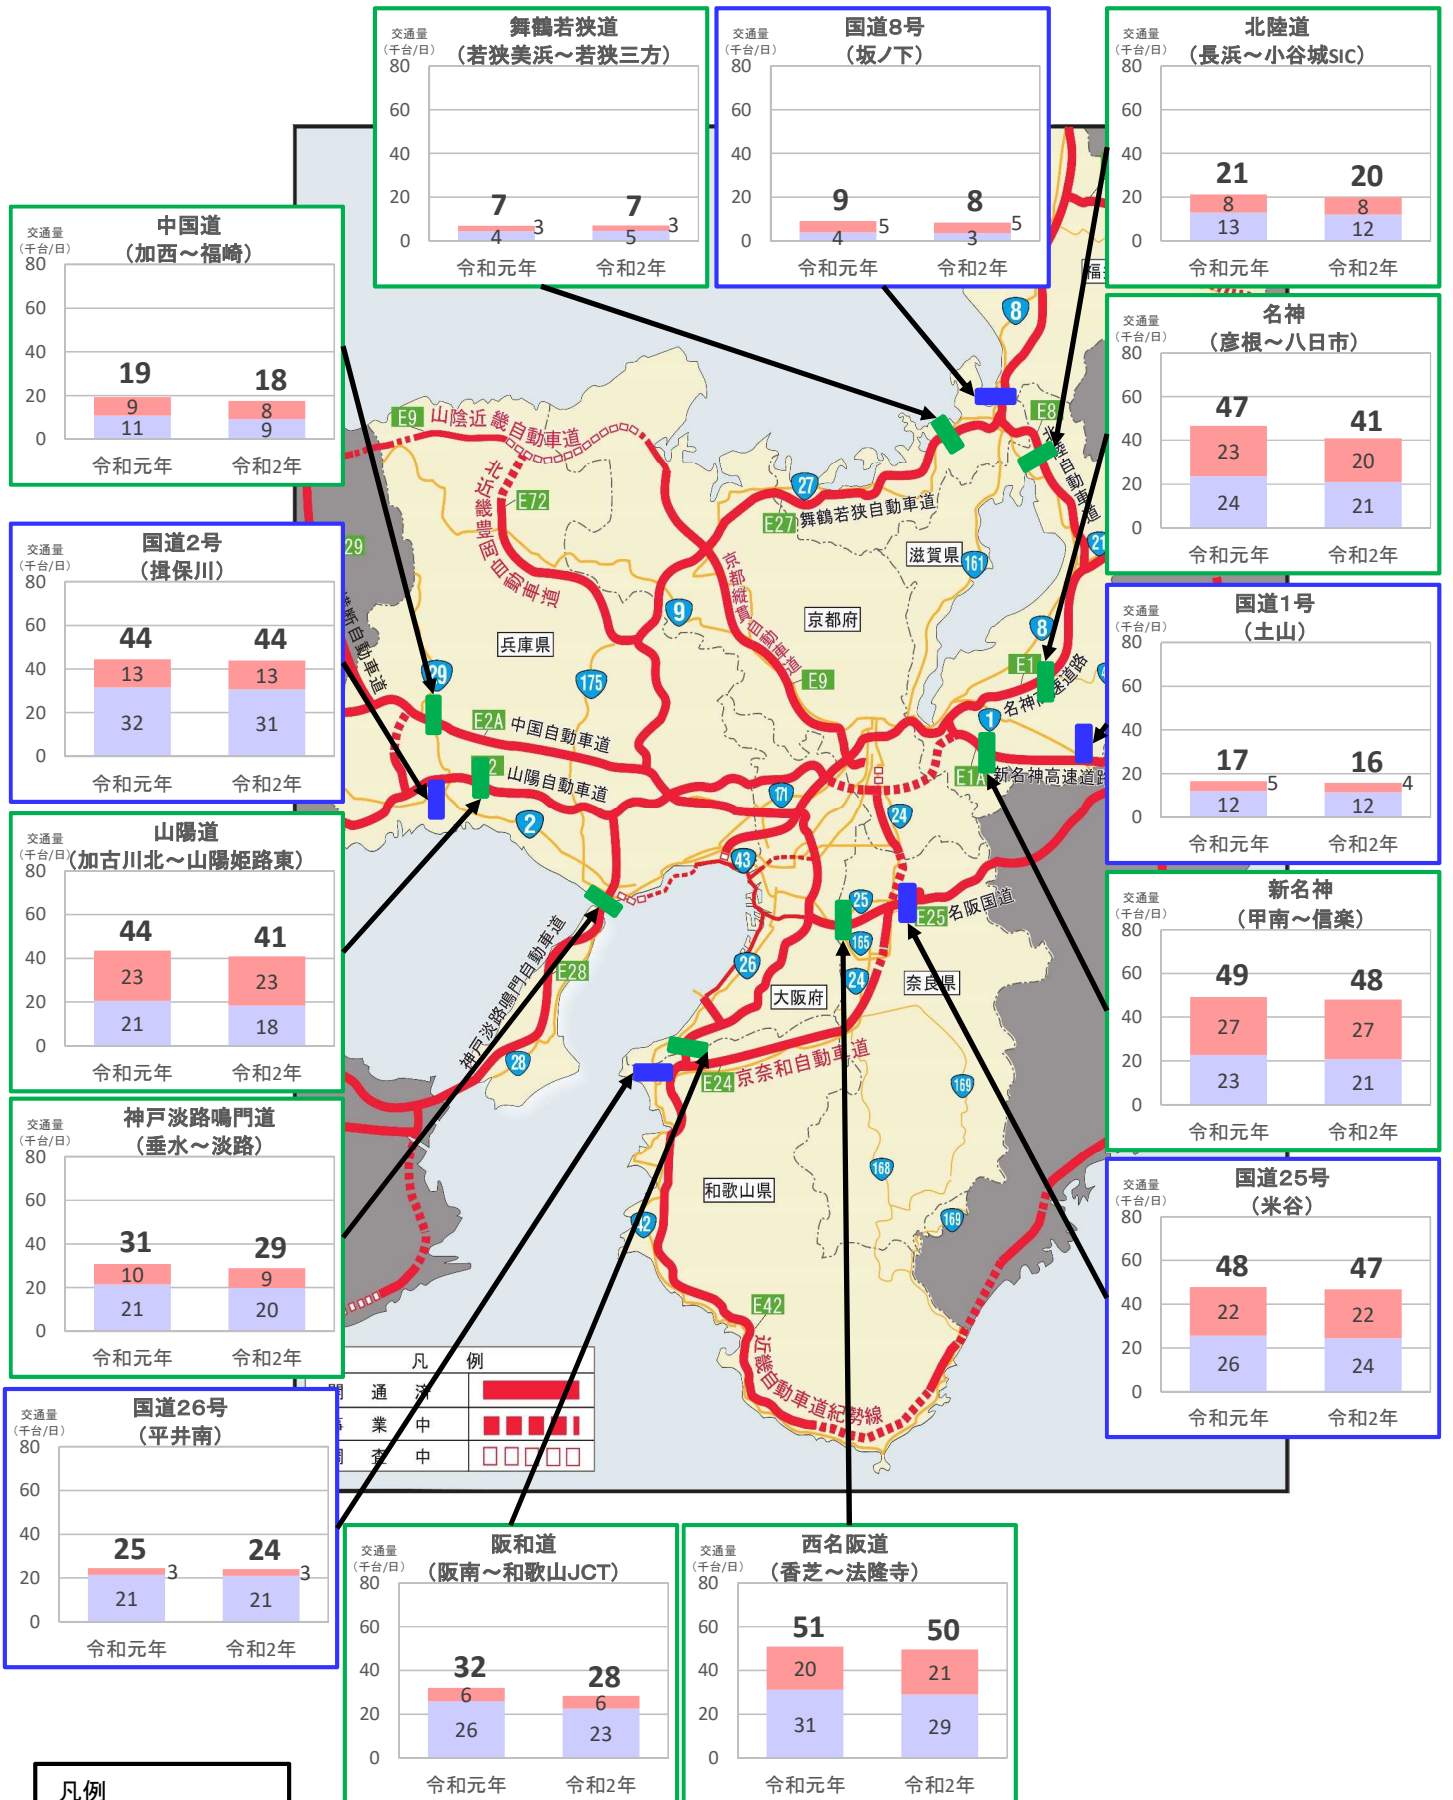

近畿管内の主要道路における交通状況

【12月7日(月)～12月13日(日) 平日】

※平日は、月～金曜

※グラフ内は全車の日平均交通量を示している

※交通量観測装置による速報値

近畿管内の主要道路における交通状況

【12月7日(月)～12月13日(日) 休日】

※休日は、土曜・日曜・祝日
 ※グラフ内は全車の日平均交通量を示している
 ※交通量観測装置による速報値