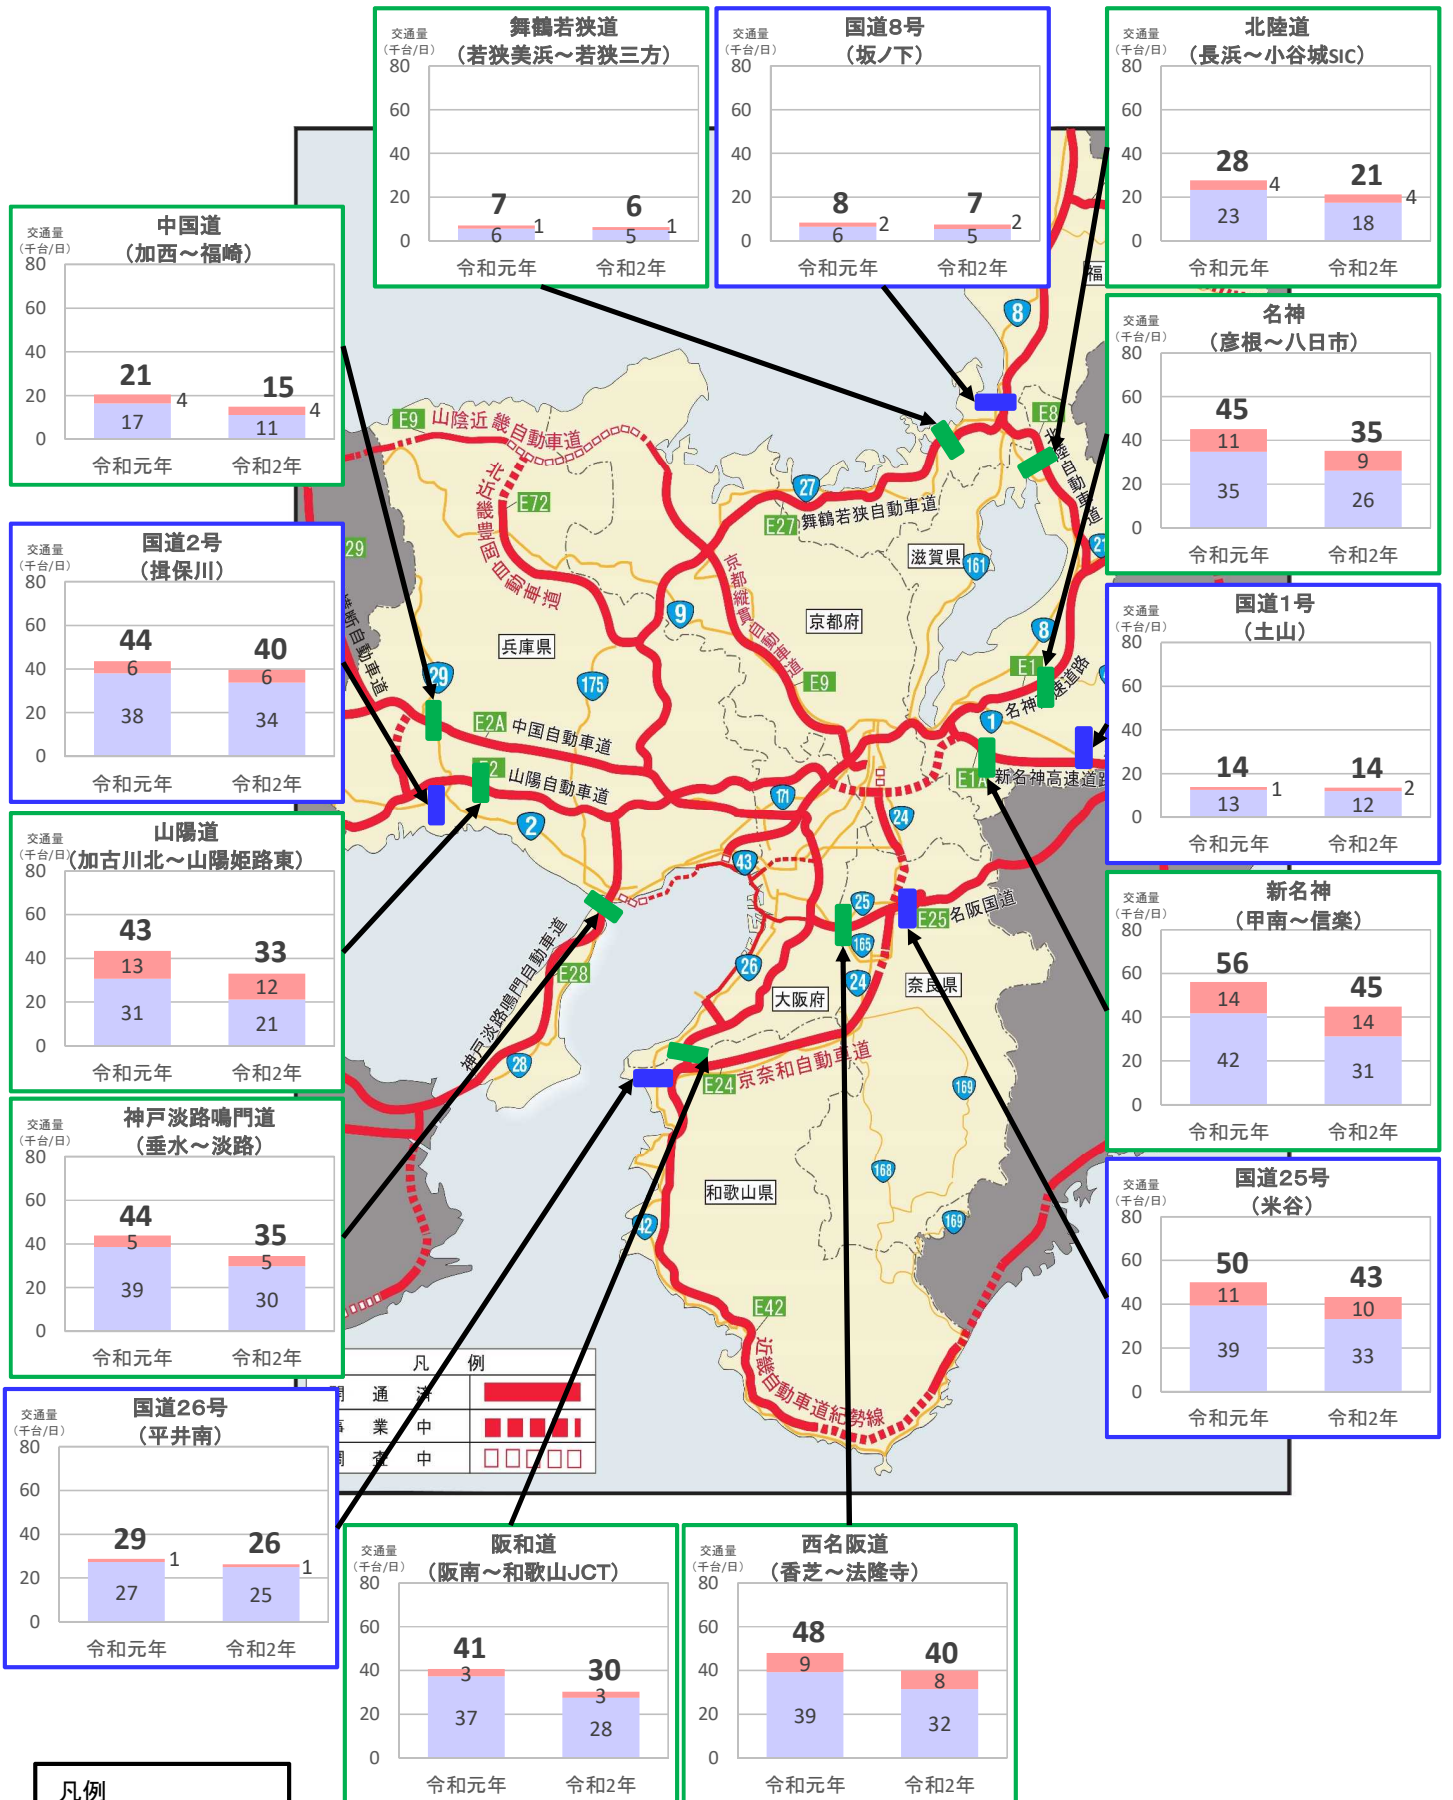

近畿管内の主要道路における交通状況

【12月7日(月)～12月13日(日) 平日】

※平日は、月～金曜

※グラフ内は全車の日平均交通量を示している

※交通量観測装置による速報値

近畿管内の主要道路における交通状況

【12月7日(月)～12月13日(日) 休日】

※休日は、土曜・日曜・祝日
 ※グラフ内は全車の日平均交通量を示している
 ※交通量観測装置による速報値