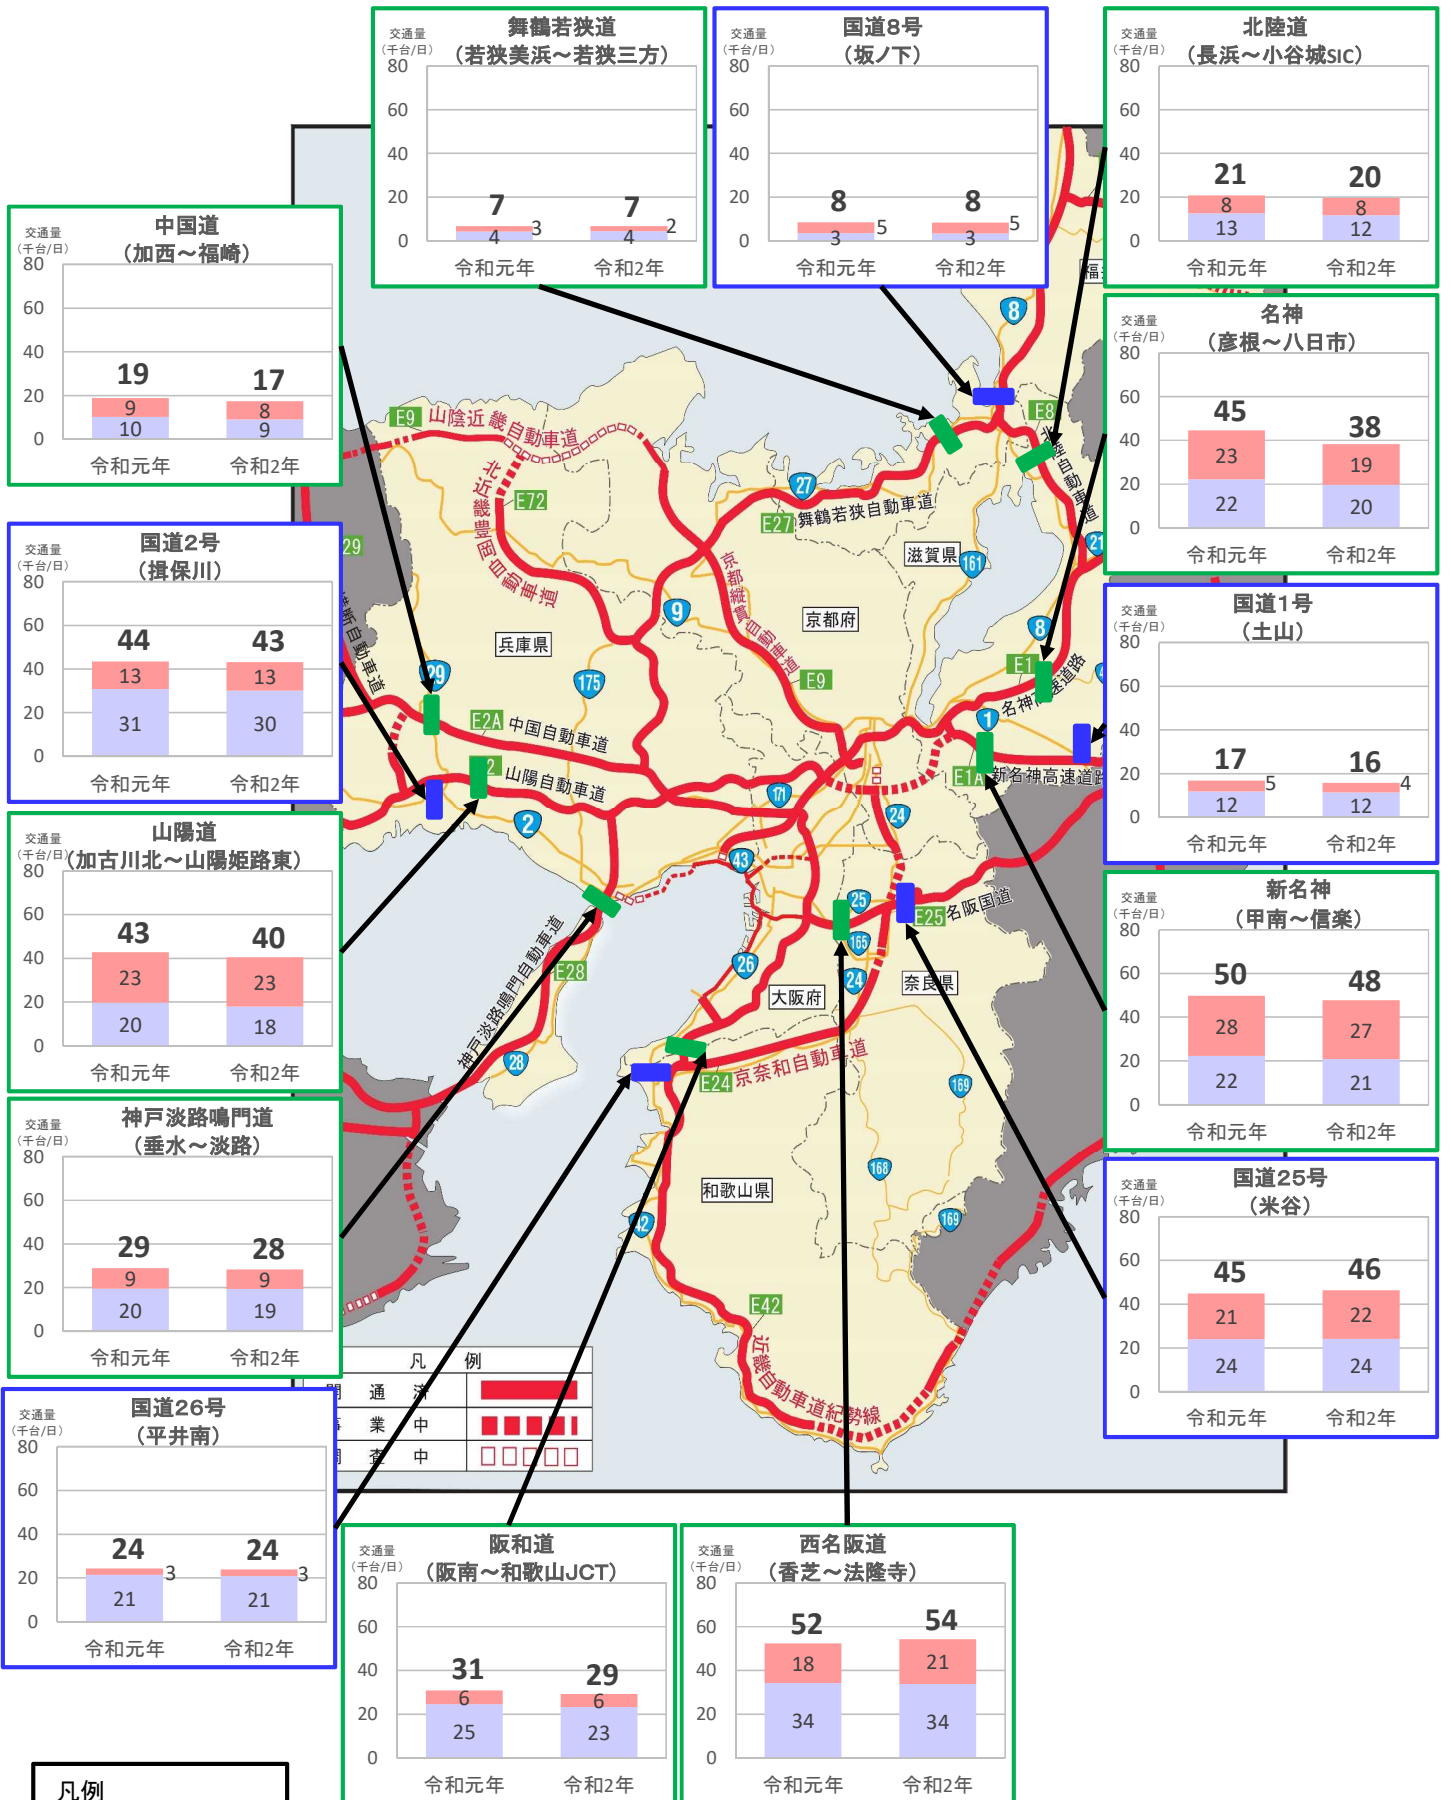

# 近畿管内の主要道路における交通状況

【11月30日(月)～12月6日(日) 平日】

※平日は、月～金曜

※グラフ内は全車の日平均交通量を示している

※交通量観測装置による速報値

# 近畿管内の主要道路における交通状況

【11月30日(月)～12月6日(日) 休日】

※休日は、土曜・日曜・祝日  
 ※グラフ内は全車の日平均交通量を示している  
 ※交通量観測装置による速報値