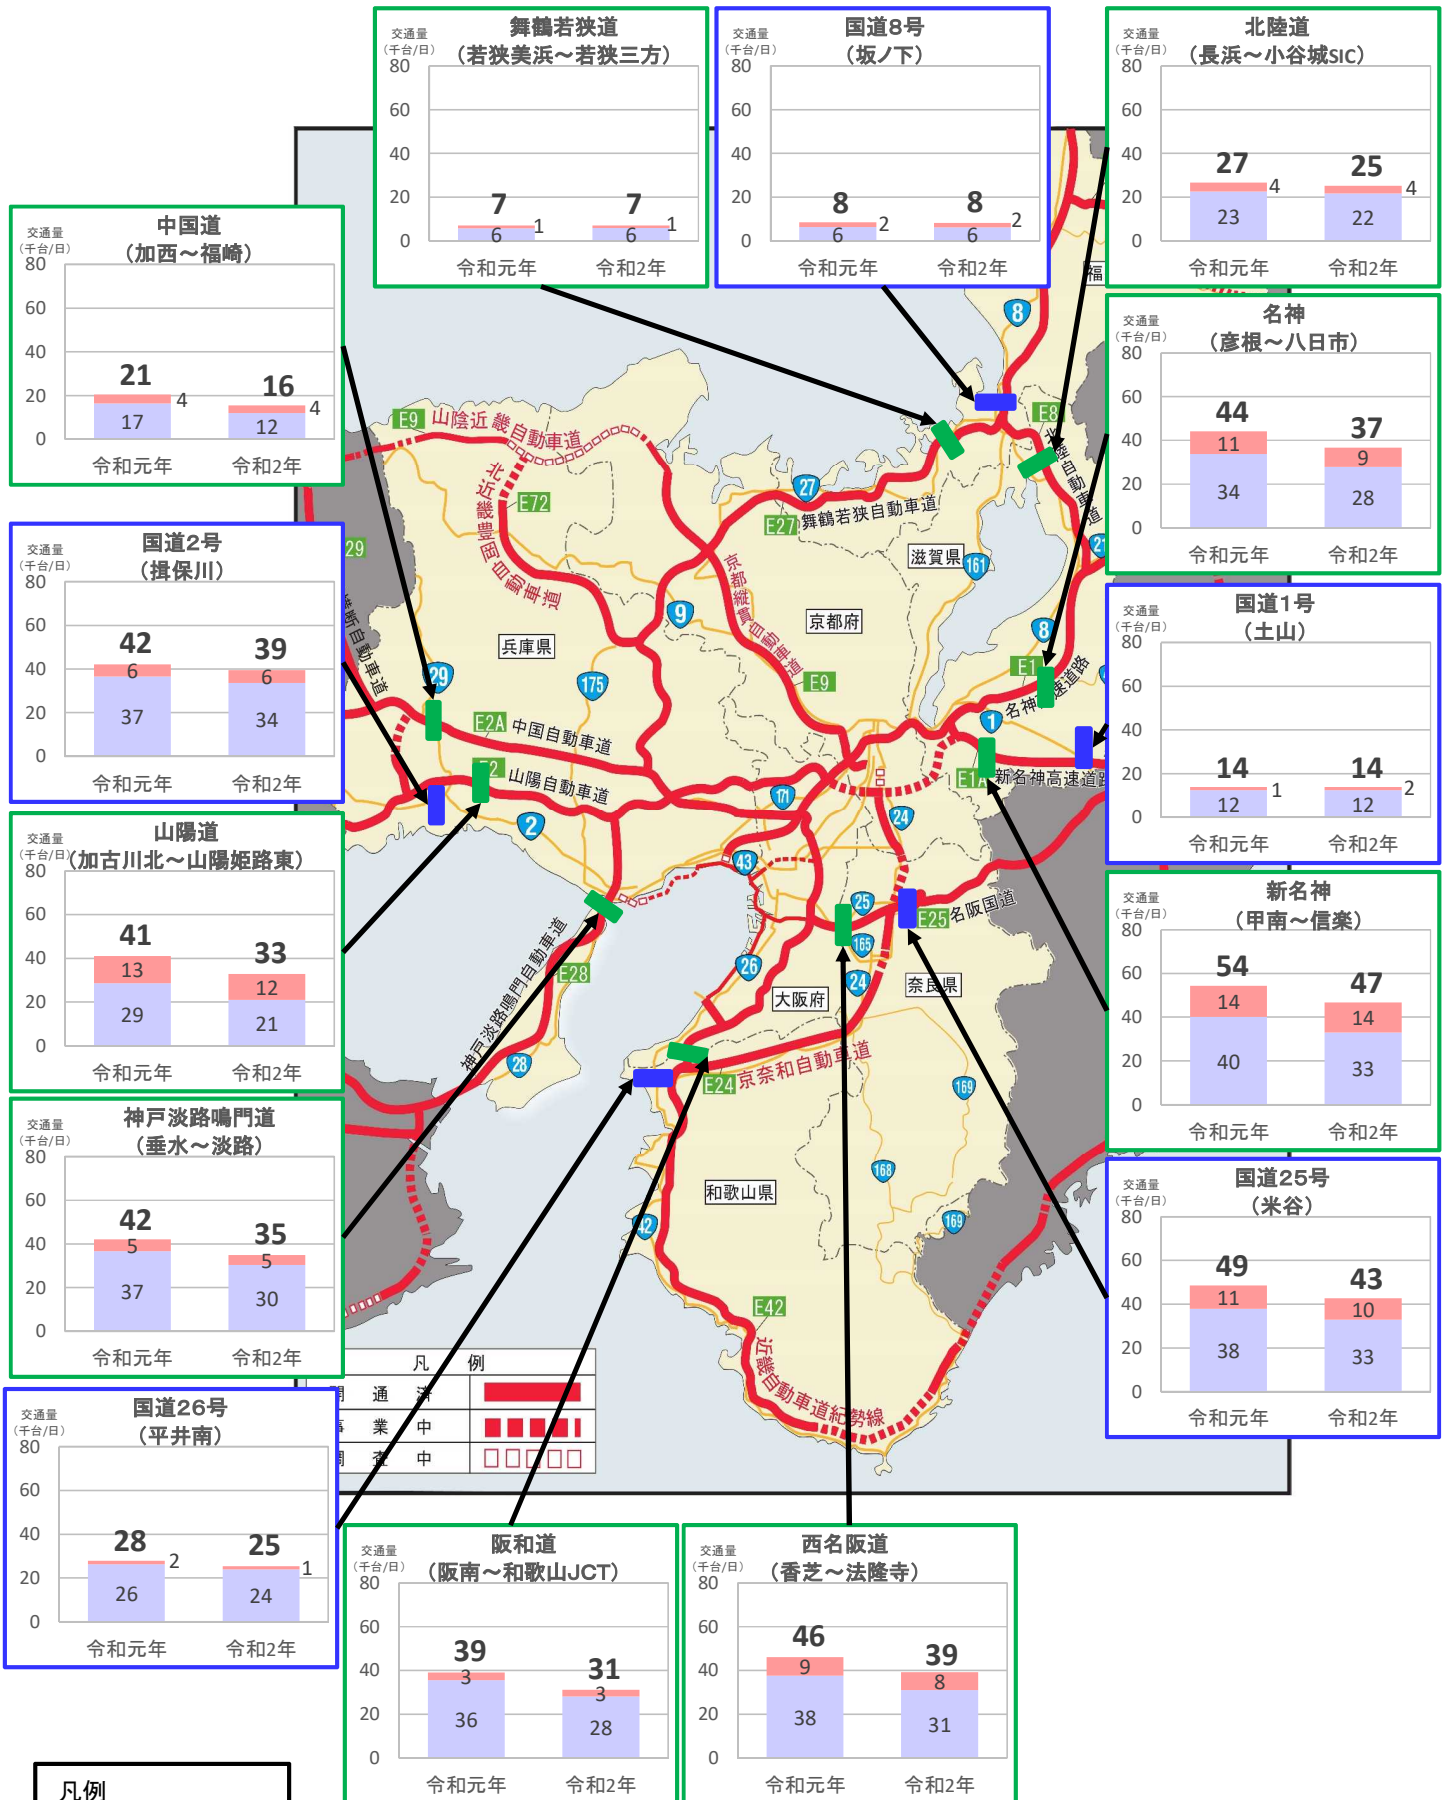

# 近畿管内の主要道路における交通状況

【11月30日(月)～12月6日(日) 平日】

※平日は、月～金曜

※グラフ内は全車の日平均交通量を示している

※交通量観測装置による速報値

# 近畿管内の主要道路における交通状況

【11月30日(月)～12月6日(日) 休日】

※休日は、土曜・日曜・祝日  
 ※グラフ内は全車の日平均交通量を示している  
 ※交通量観測装置による速報値