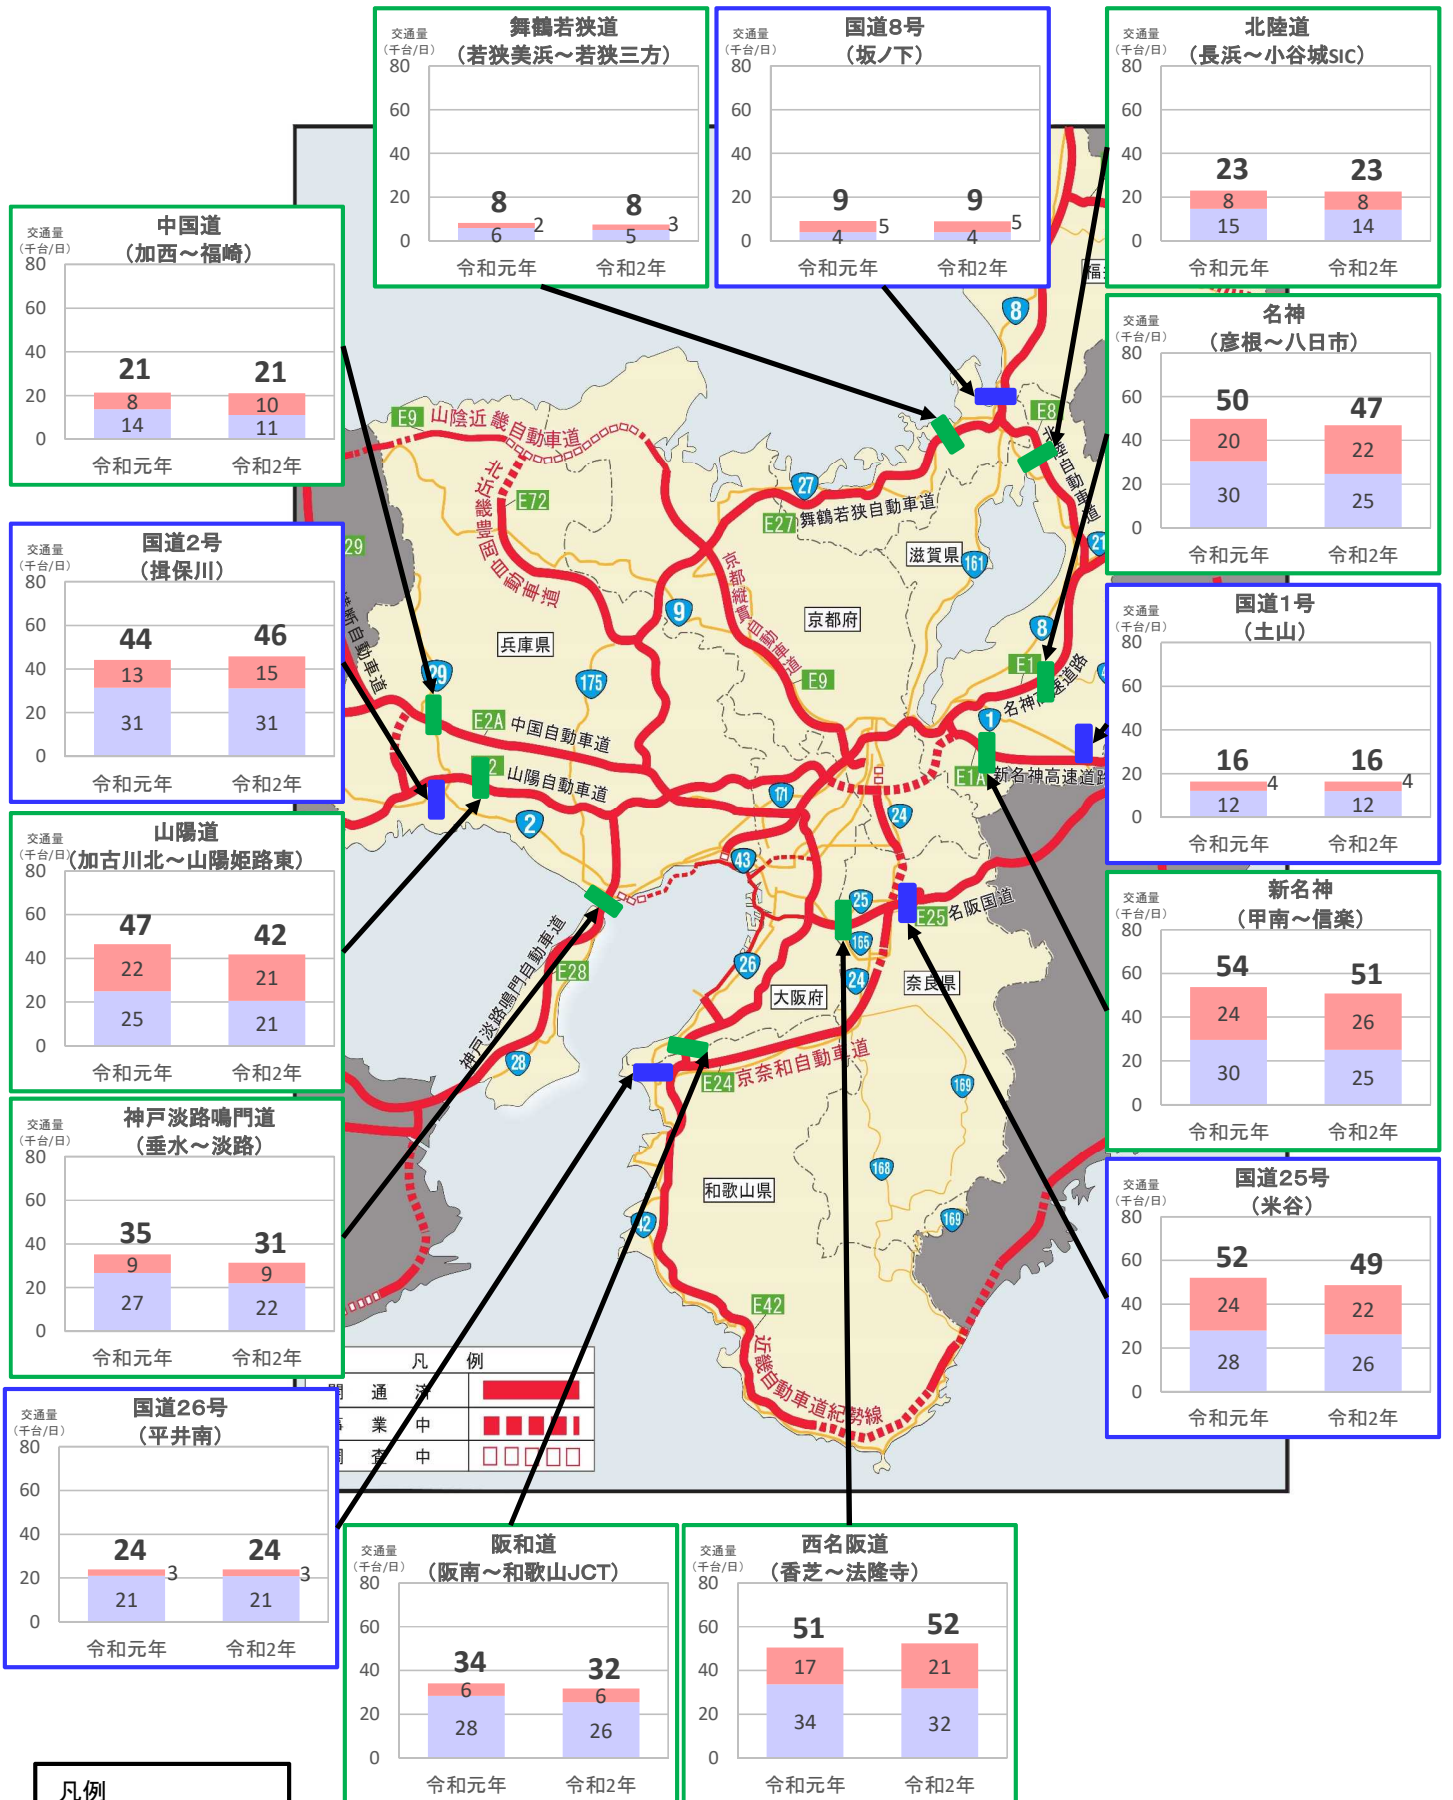

近畿管内の主要道路における交通状況

【11月23日(月)～11月29日(日) 平日】

※平日は、月～金曜

※グラフ内は全車の日平均交通量を示している

※交通量観測装置による速報値

近畿管内の主要道路における交通状況

【11月23日(月)～11月29日(日) 休日】

※休日は、土曜・日曜・祝日
 ※グラフ内は全車の日平均交通量を示している
 ※交通量観測装置による速報値