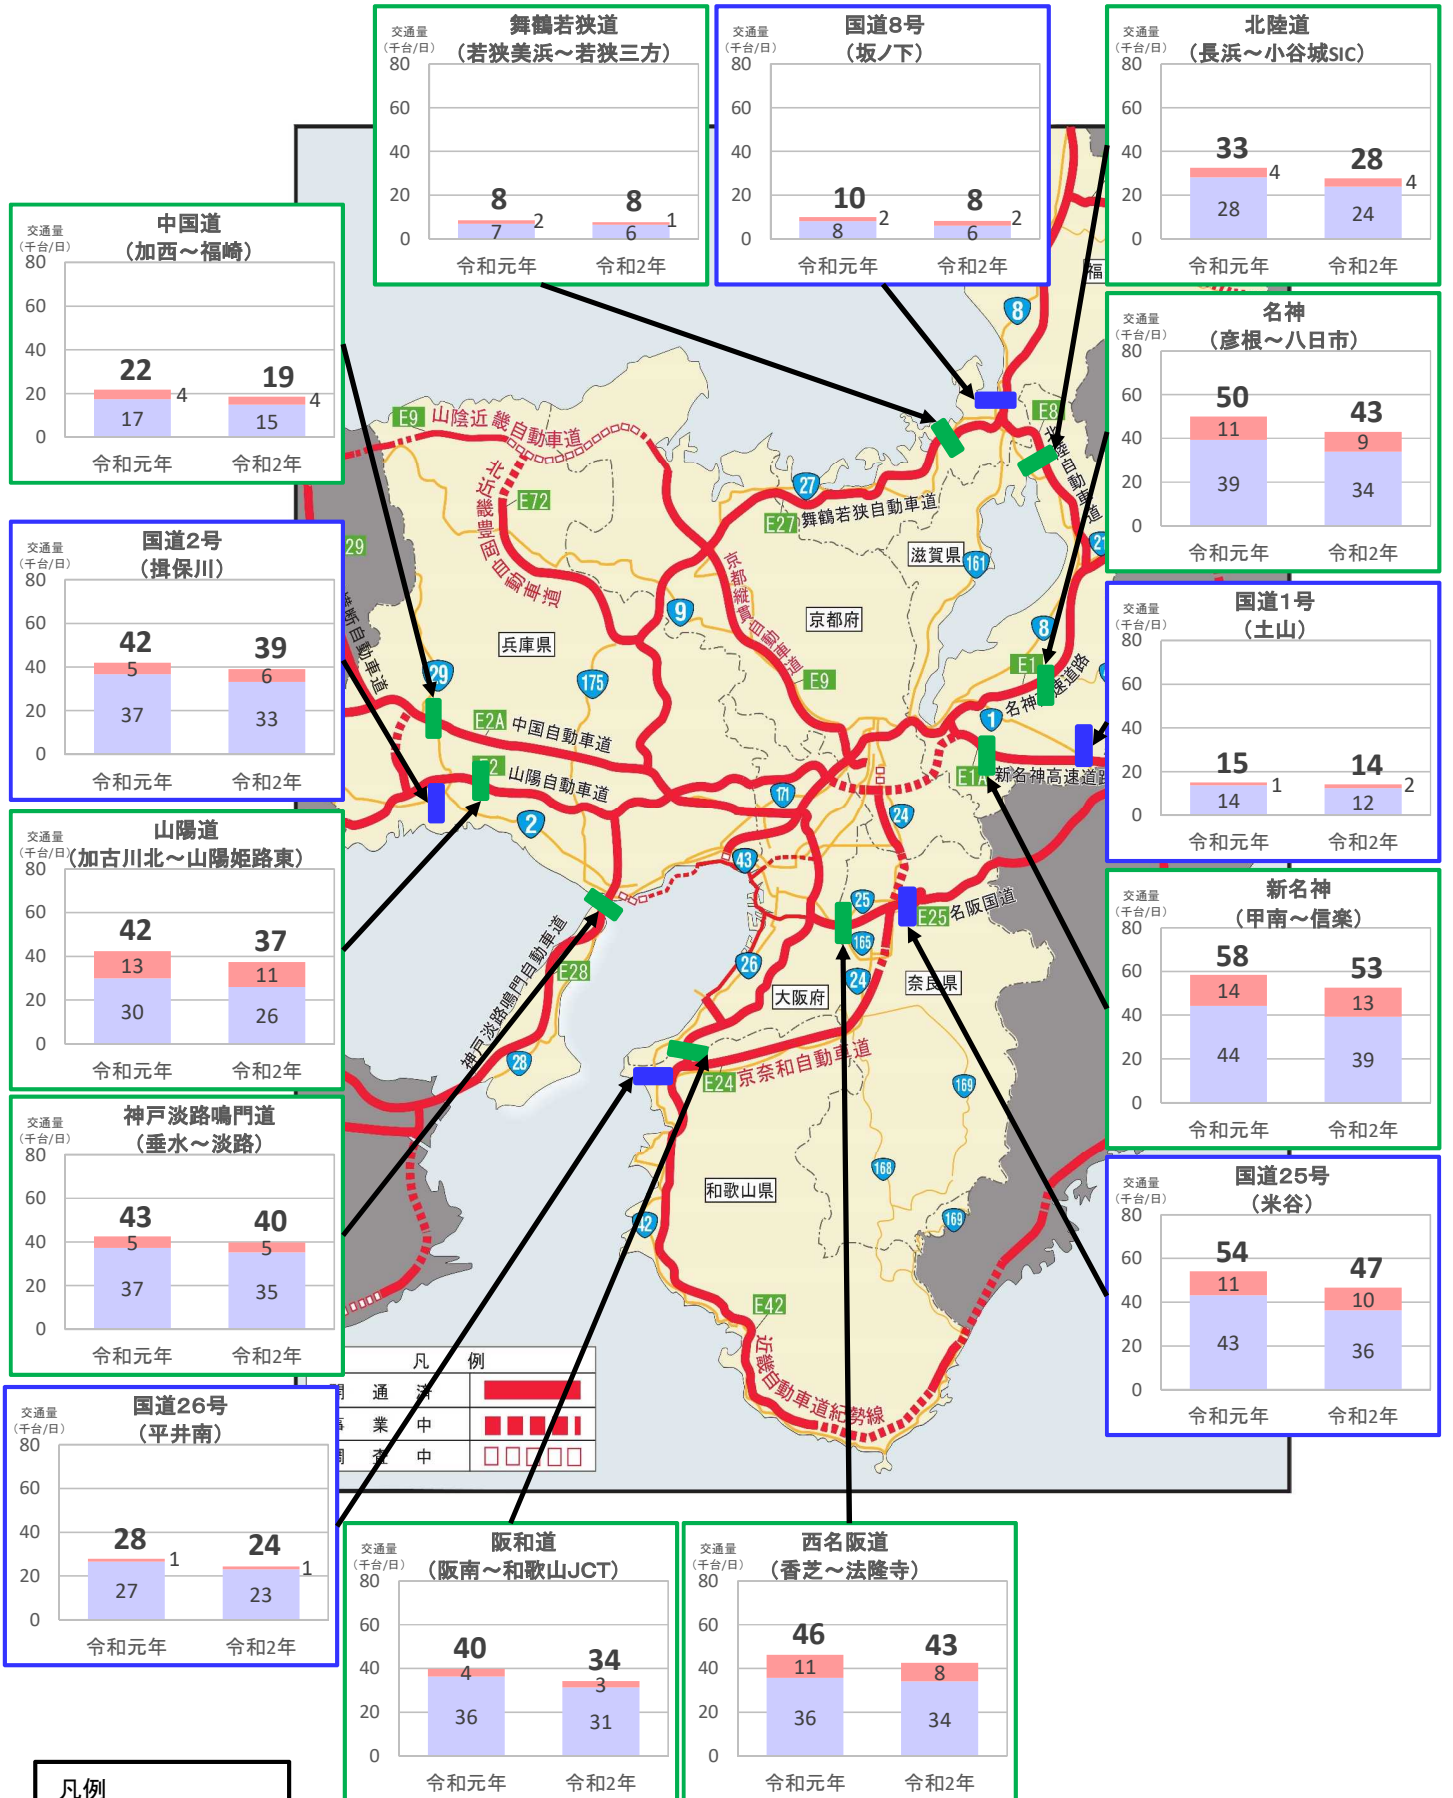

近畿管内の主要道路における交通状況

【11月23日(月)～11月29日(日) 平日】

※平日は、月～金曜

※グラフ内は全車の日平均交通量を示している

※交通量観測装置による速報値

近畿管内の主要道路における交通状況

【11月23日(月)～11月29日(日) 休日】

※休日は、土曜・日曜・祝日
 ※グラフ内は全車の日平均交通量を示している
 ※交通量観測装置による速報値