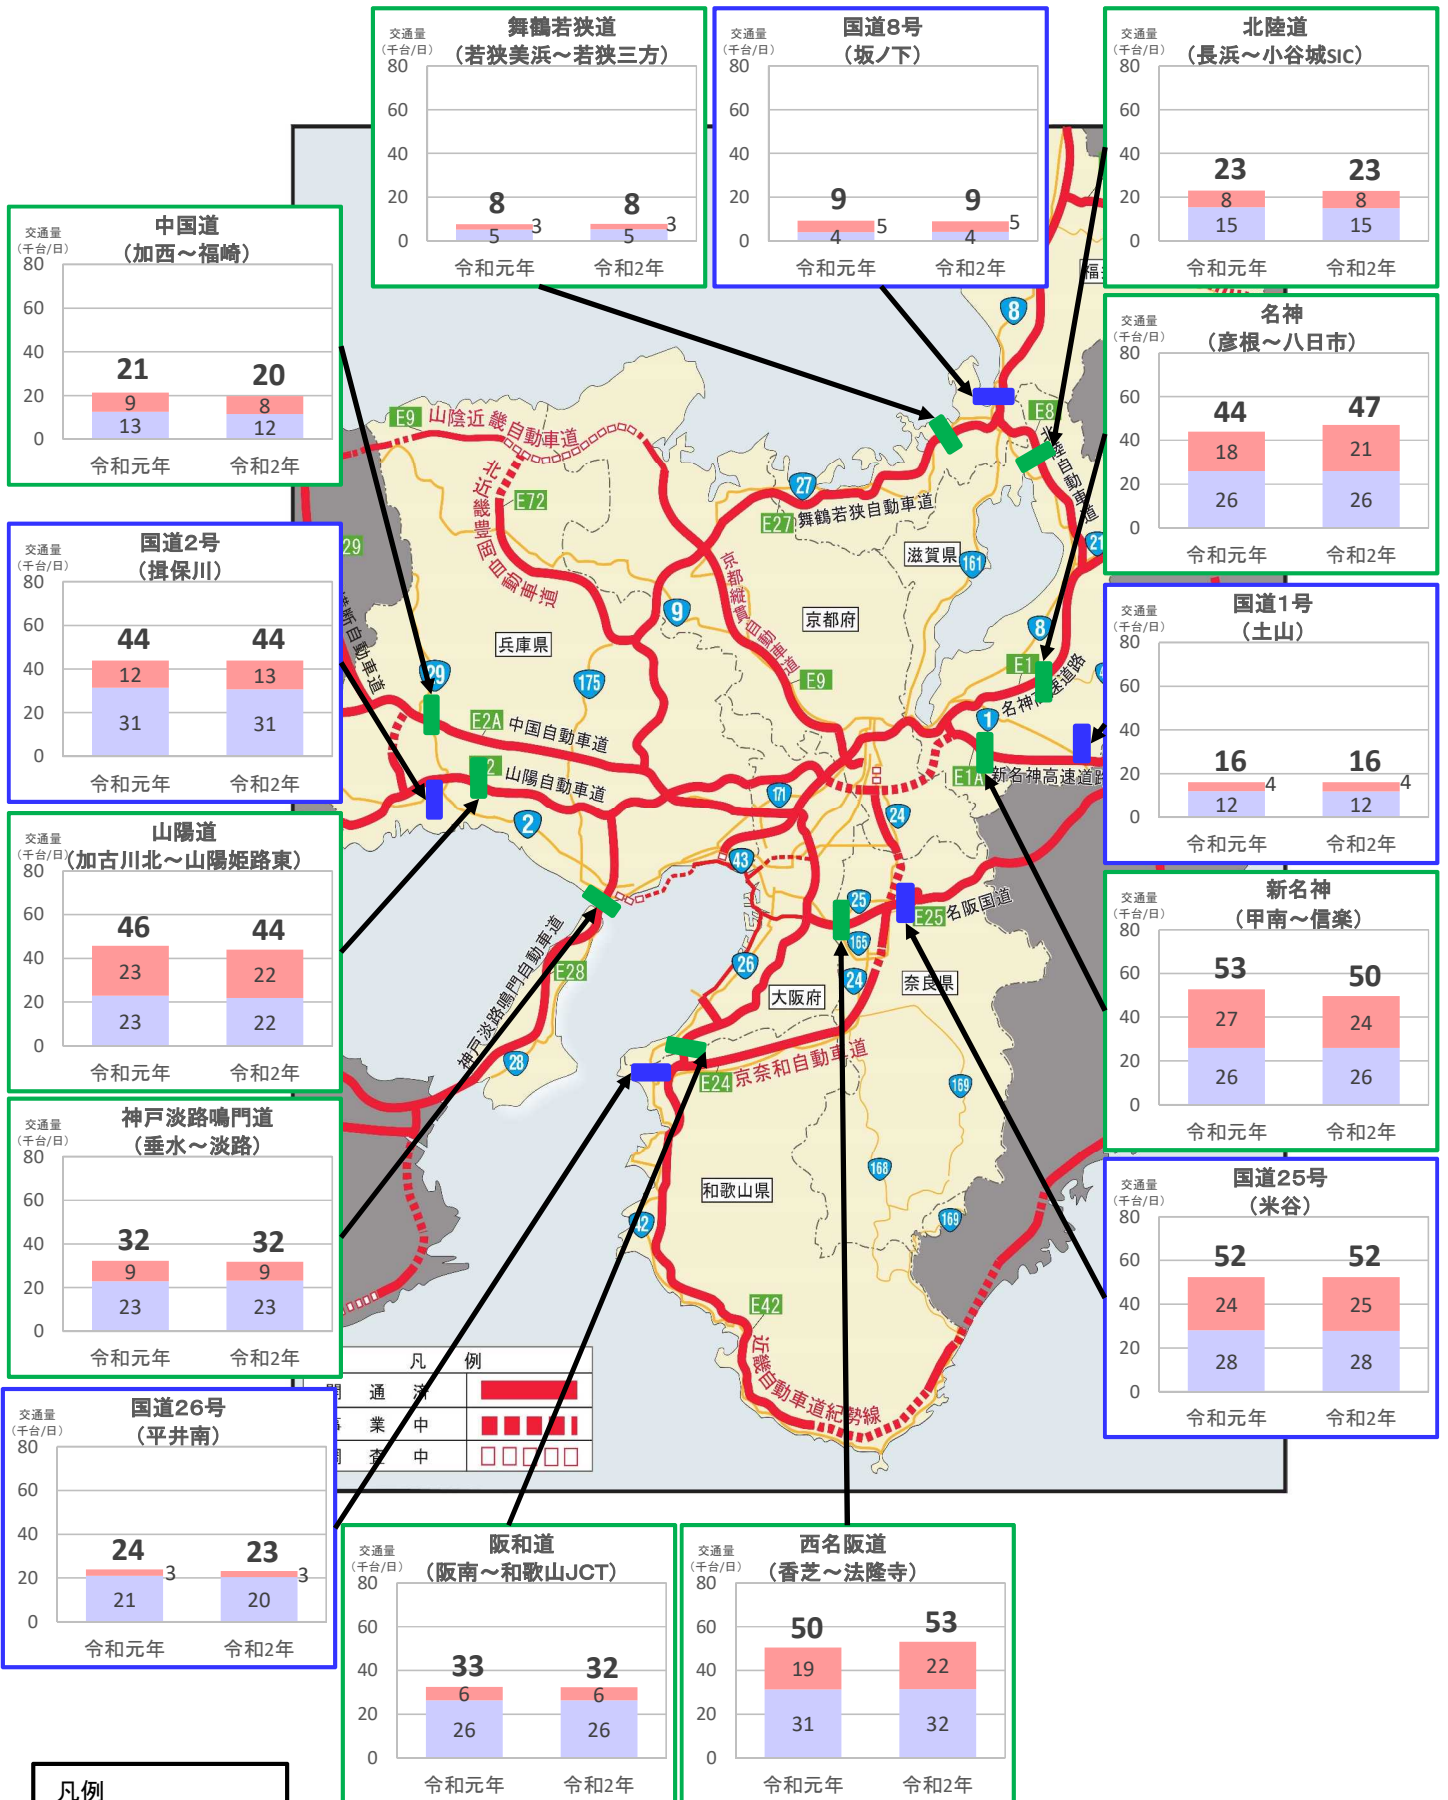

# 近畿管内の主要道路における交通状況

【11月16日(月)～11月22日(日) 平日】

※平日は、月～金曜

※グラフ内は全車の日平均交通量を示している

※交通量観測装置による速報値

# 近畿管内の主要道路における交通状況

【11月16日(月)～11月22日(日) 休日】

※休日は、土曜・日曜・祝日  
 ※グラフ内は全車の日平均交通量を示している  
 ※交通量観測装置による速報値