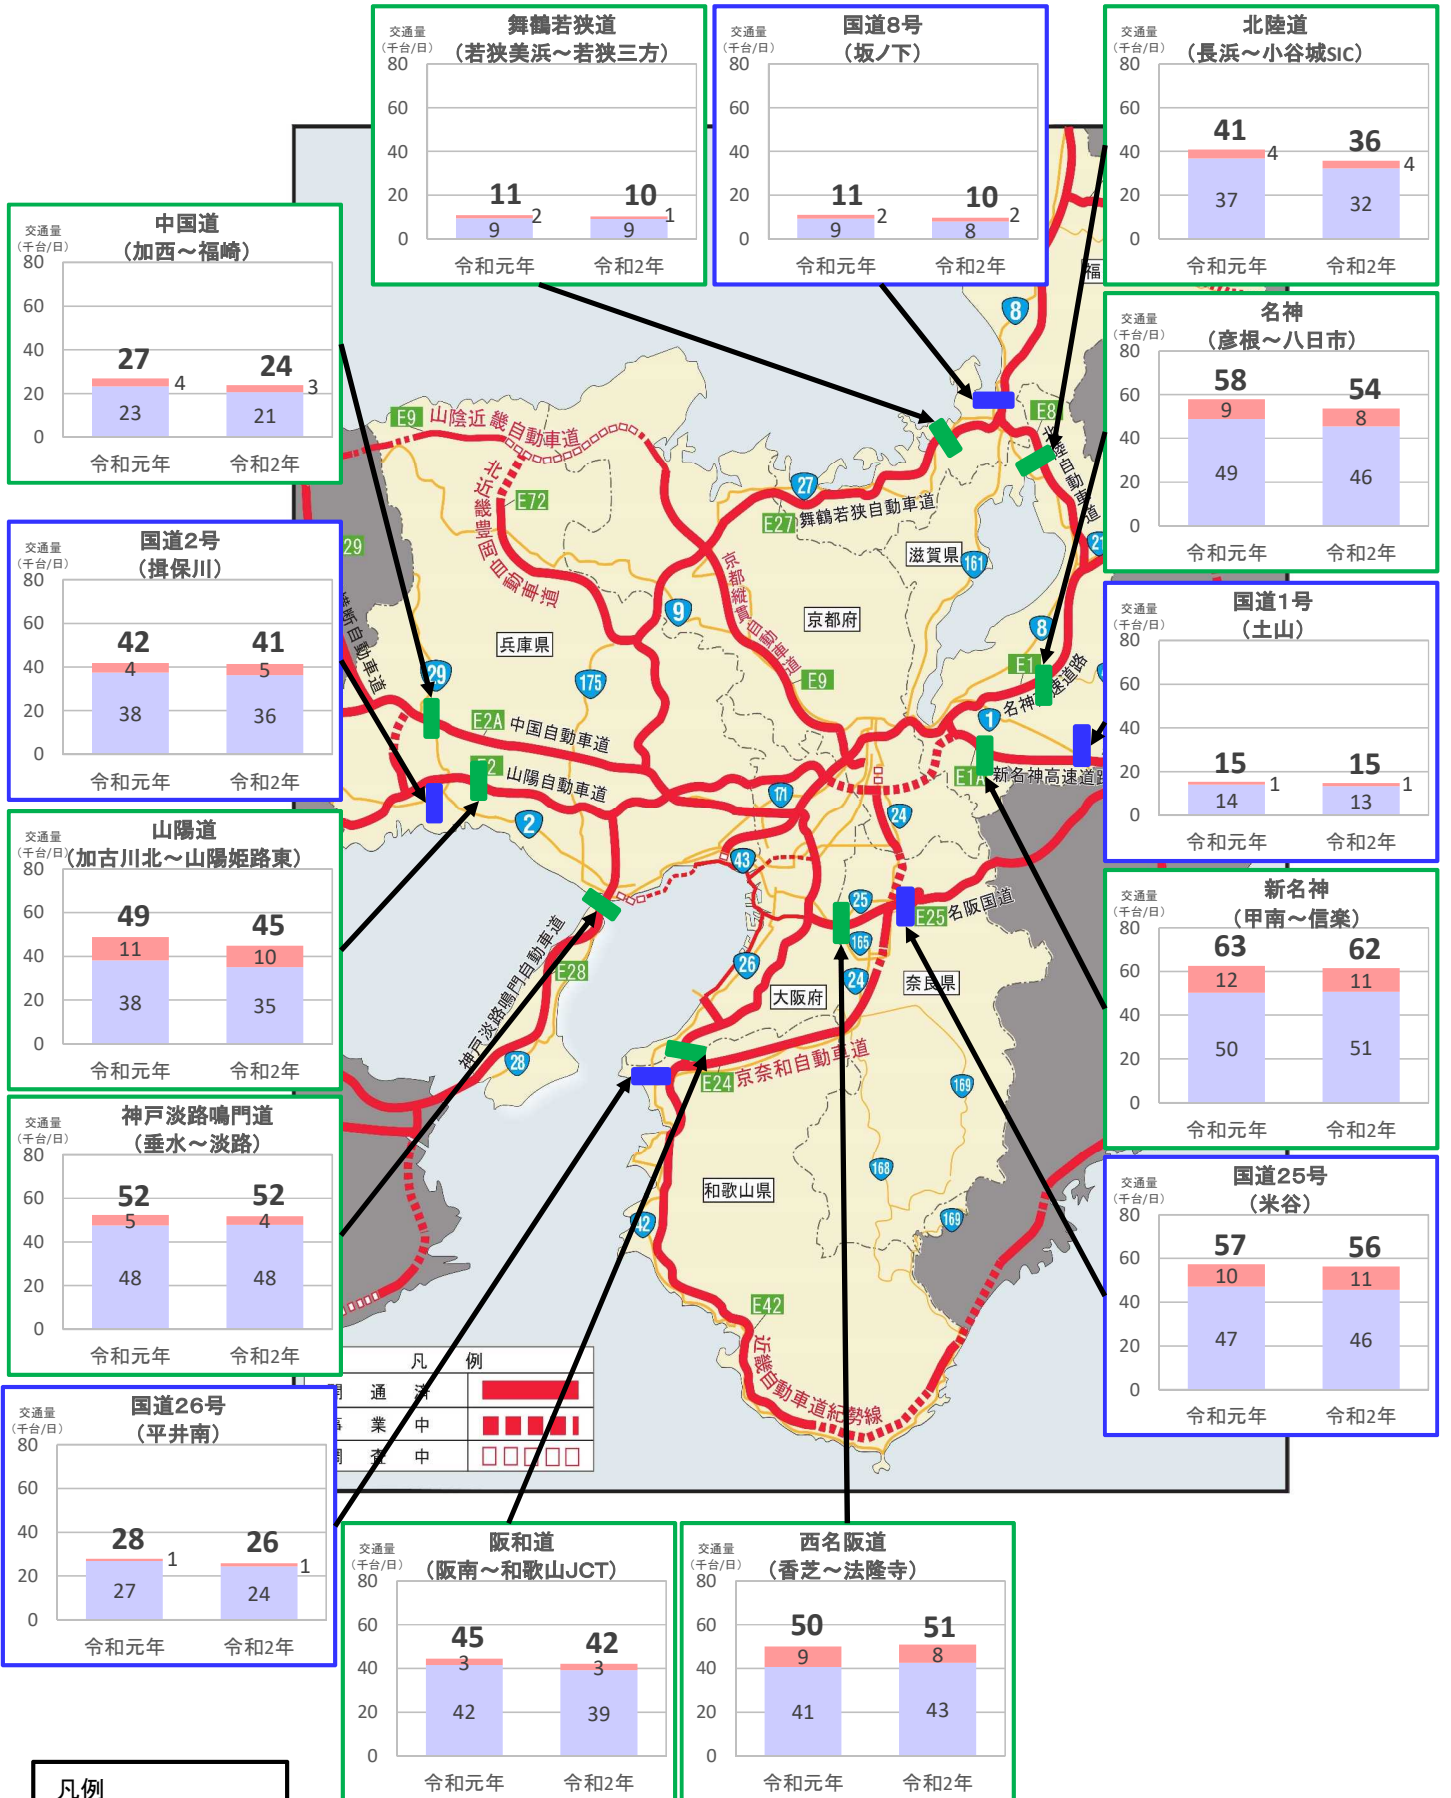

# 近畿管内の主要道路における交通状況

【11月16日(月)～11月22日(日) 平日】

※平日は、月～金曜

※グラフ内は全車の日平均交通量を示している

※交通量観測装置による速報値

# 近畿管内の主要道路における交通状況

【11月16日(月)～11月22日(日) 休日】

※休日は、土曜・日曜・祝日  
 ※グラフ内は全車の日平均交通量を示している  
 ※交通量観測装置による速報値