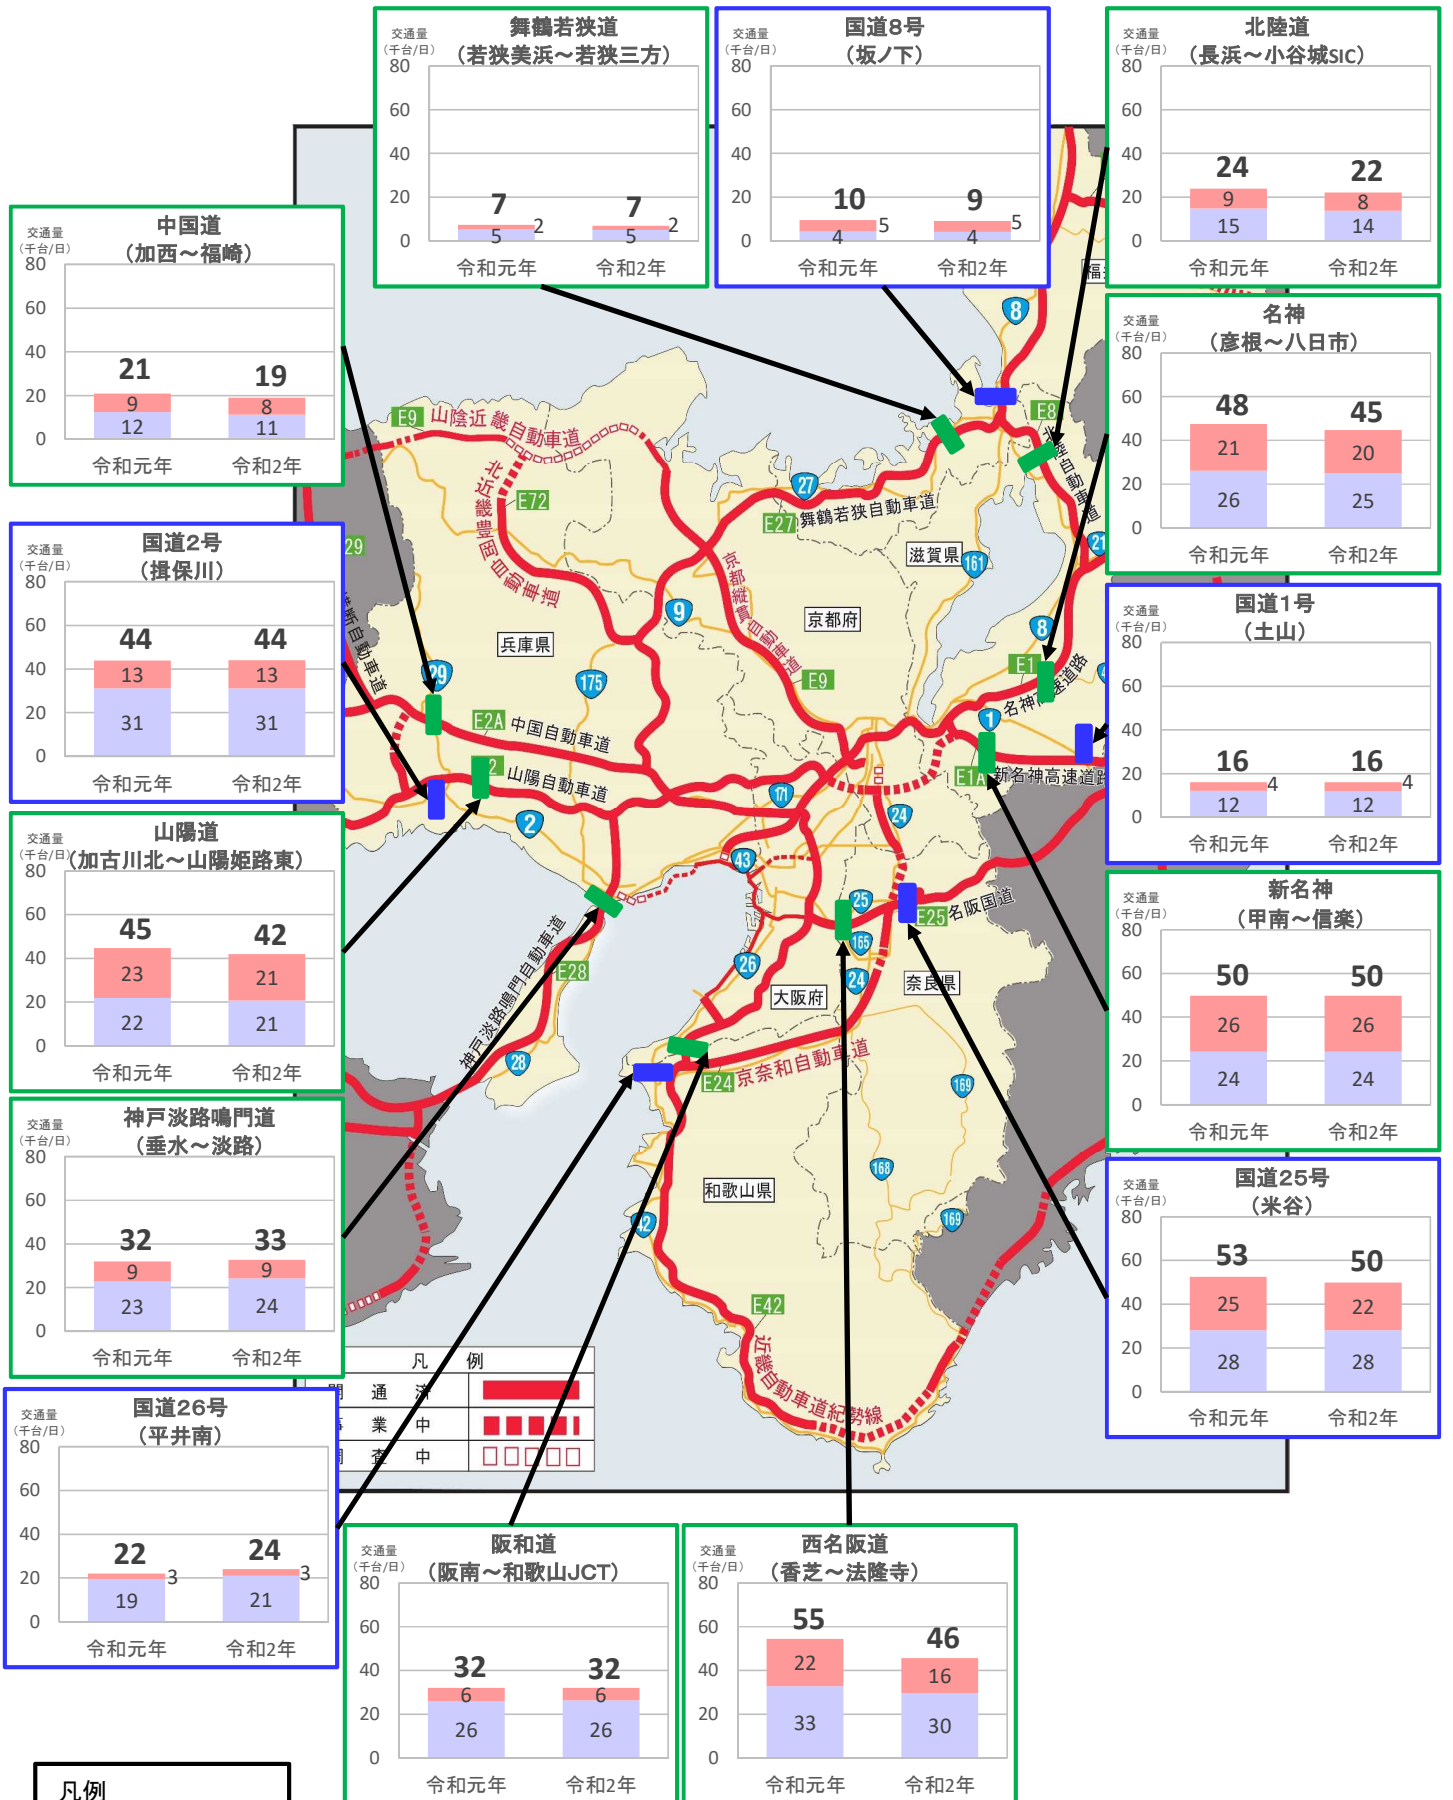

近畿管内の主要道路における交通状況

【10月26日(月)～11月1日(日) 平日】

※平日は、月～金曜

※グラフ内は全車の日平均交通量を示している

※交通量観測装置による速報値

近畿管内の主要道路における交通状況

【10月26日(月)～11月1日(日) 休日】

※休日は、土曜・日曜・祝日
 ※グラフ内は全車の日平均交通量を示している
 ※交通量観測装置による速報値