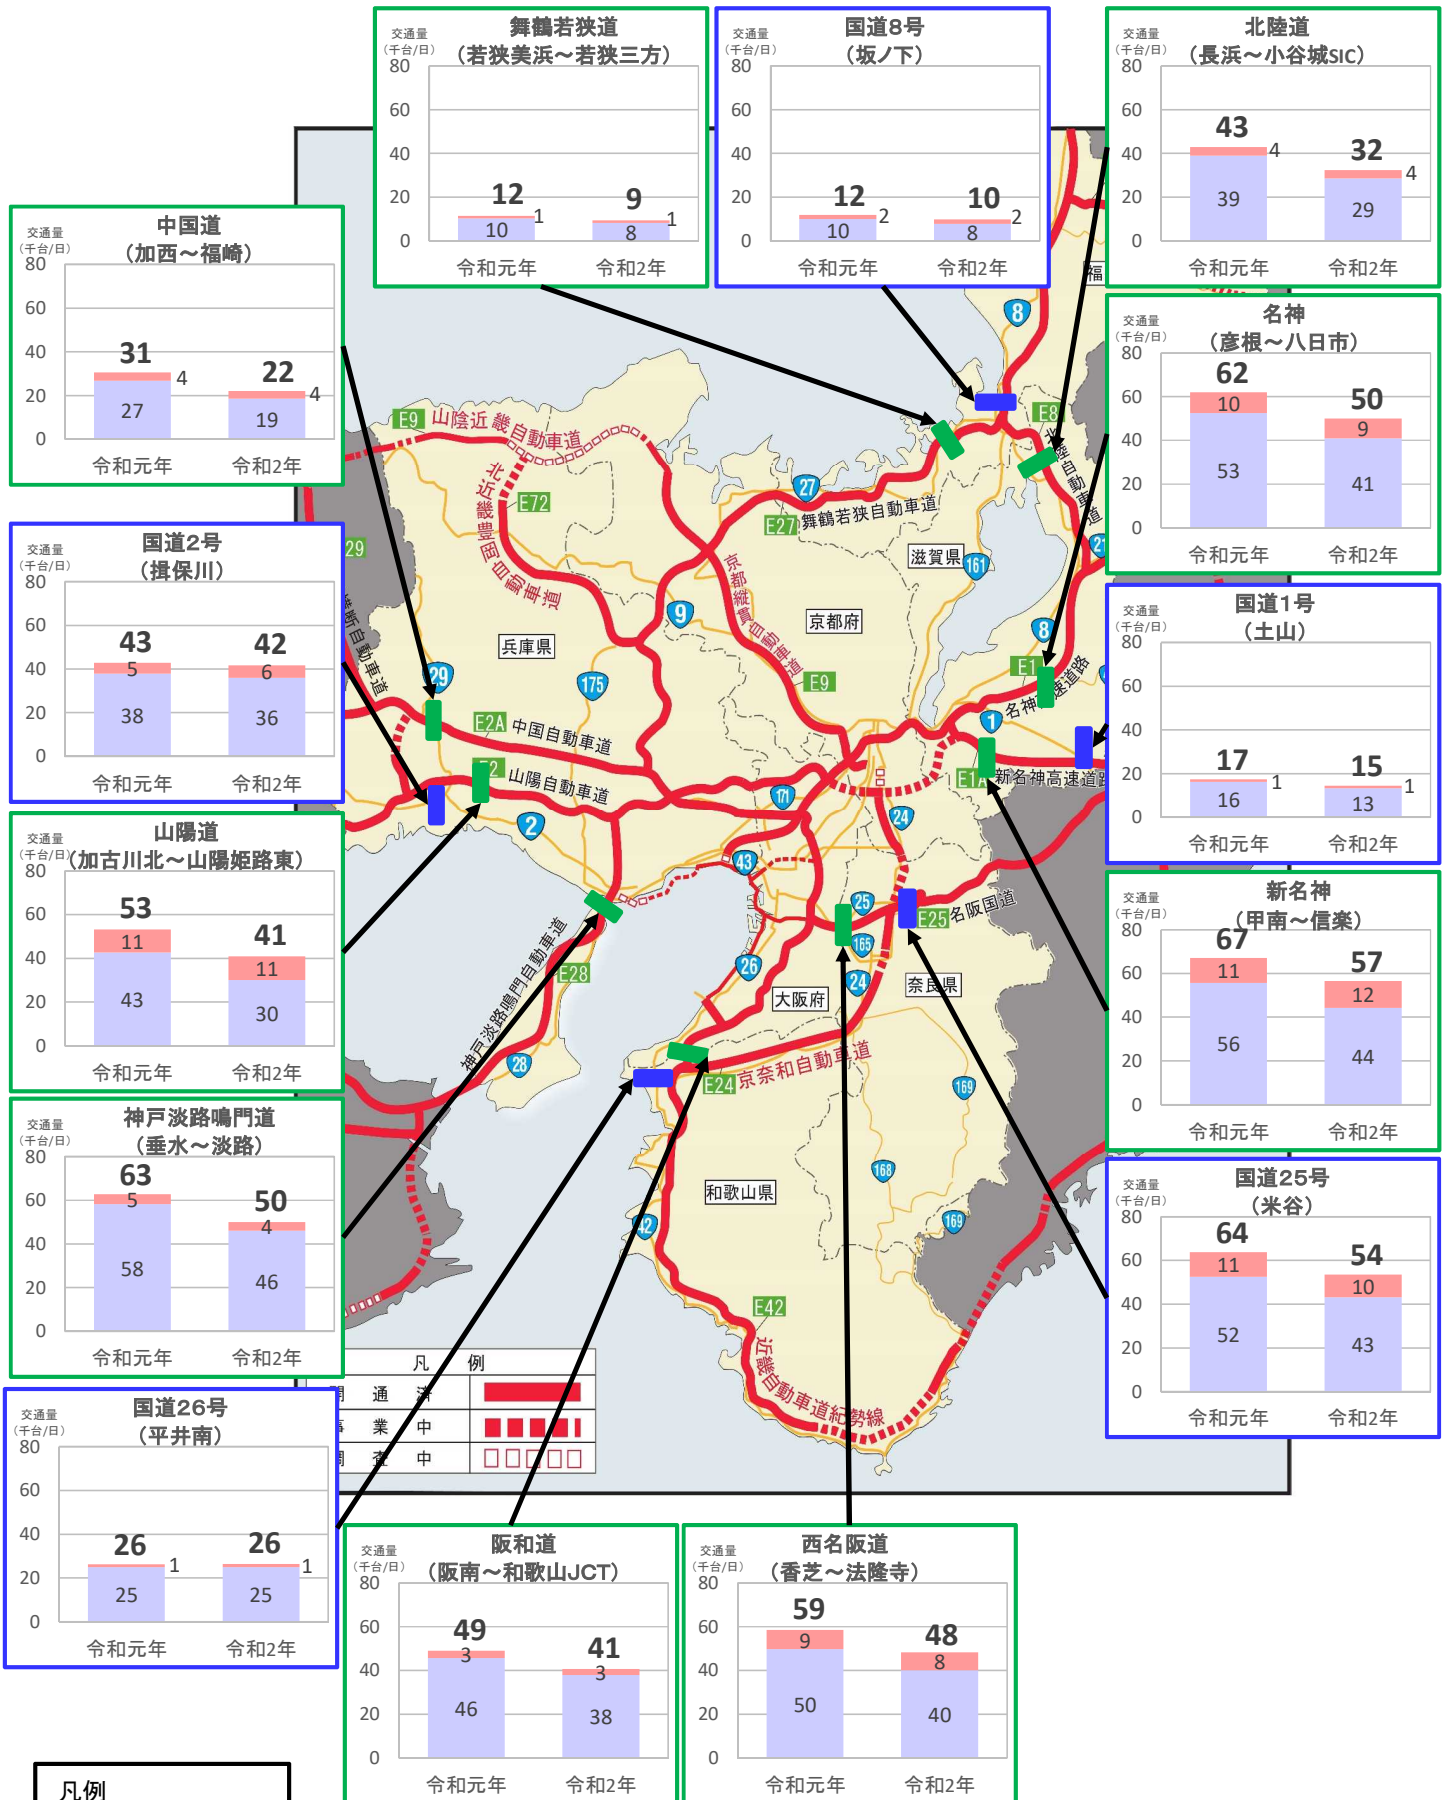

近畿管内の主要道路における交通状況

【10月26日(月)～11月1日(日) 平日】

※平日は、月～金曜

※グラフ内は全車の日平均交通量を示している

※交通量観測装置による速報値

近畿管内の主要道路における交通状況

【10月26日(月)～11月1日(日) 休日】

※休日は、土曜・日曜・祝日
 ※グラフ内は全車の日平均交通量を示している
 ※交通量観測装置による速報値