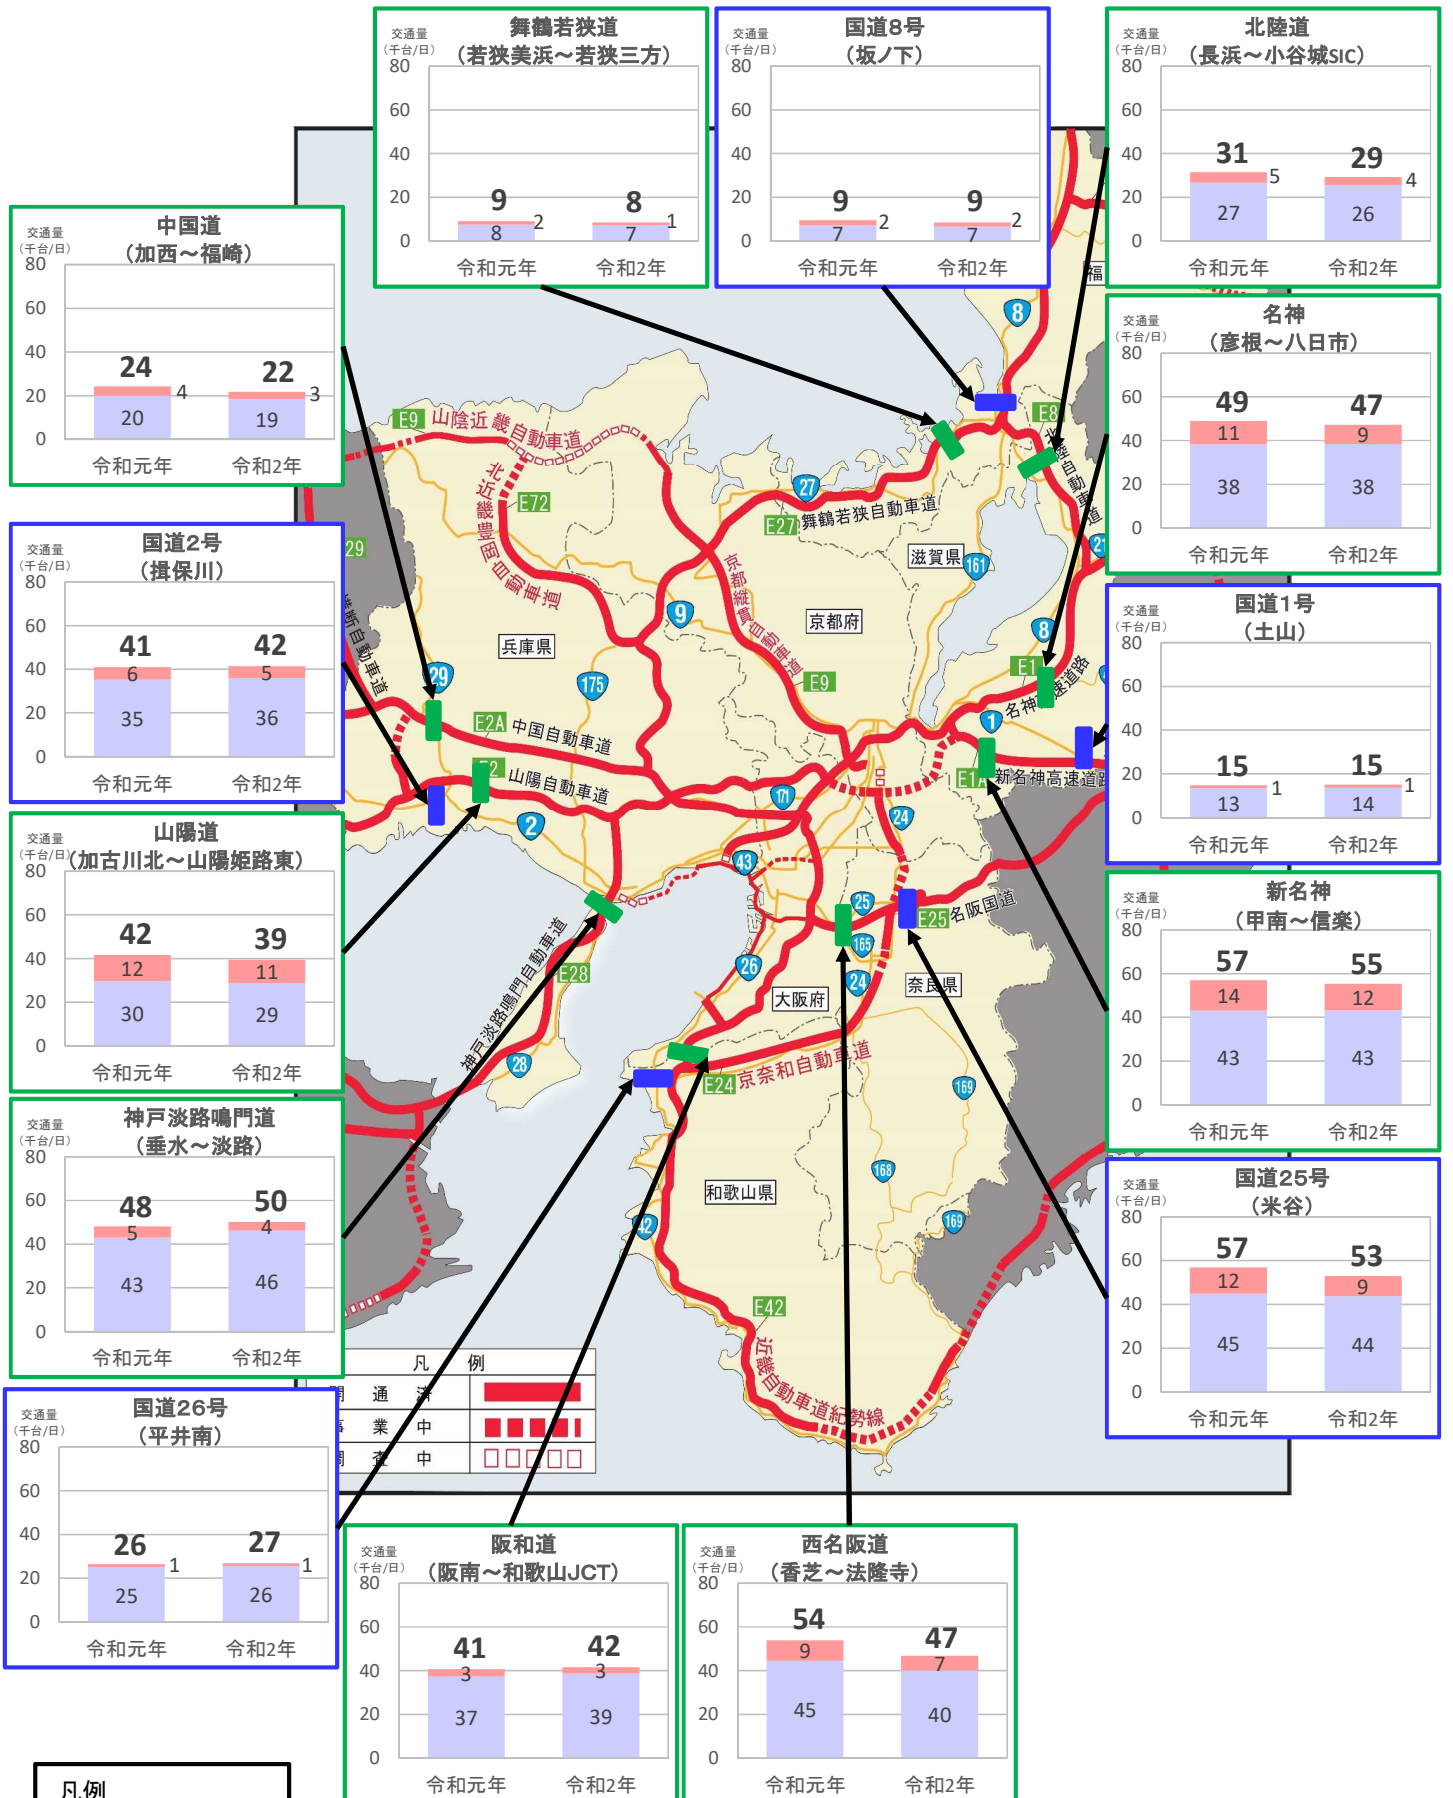

近畿管内の主要道路における交通状況

【10月19日(月)～10月25日(日) 平日】

※平日は、月～金曜

※グラフ内は全車の日平均交通量を示している

※交通量観測装置による速報値

※R1.10.22は祝日のためR1.10.15と比較

近畿管内の主要道路における交通状況

【10月19日(月)～10月25日(日) 休日】

※休日は、土曜・日曜・祝日
 ※グラフ内は全車の日平均交通量を示している
 ※交通量観測装置による速報値