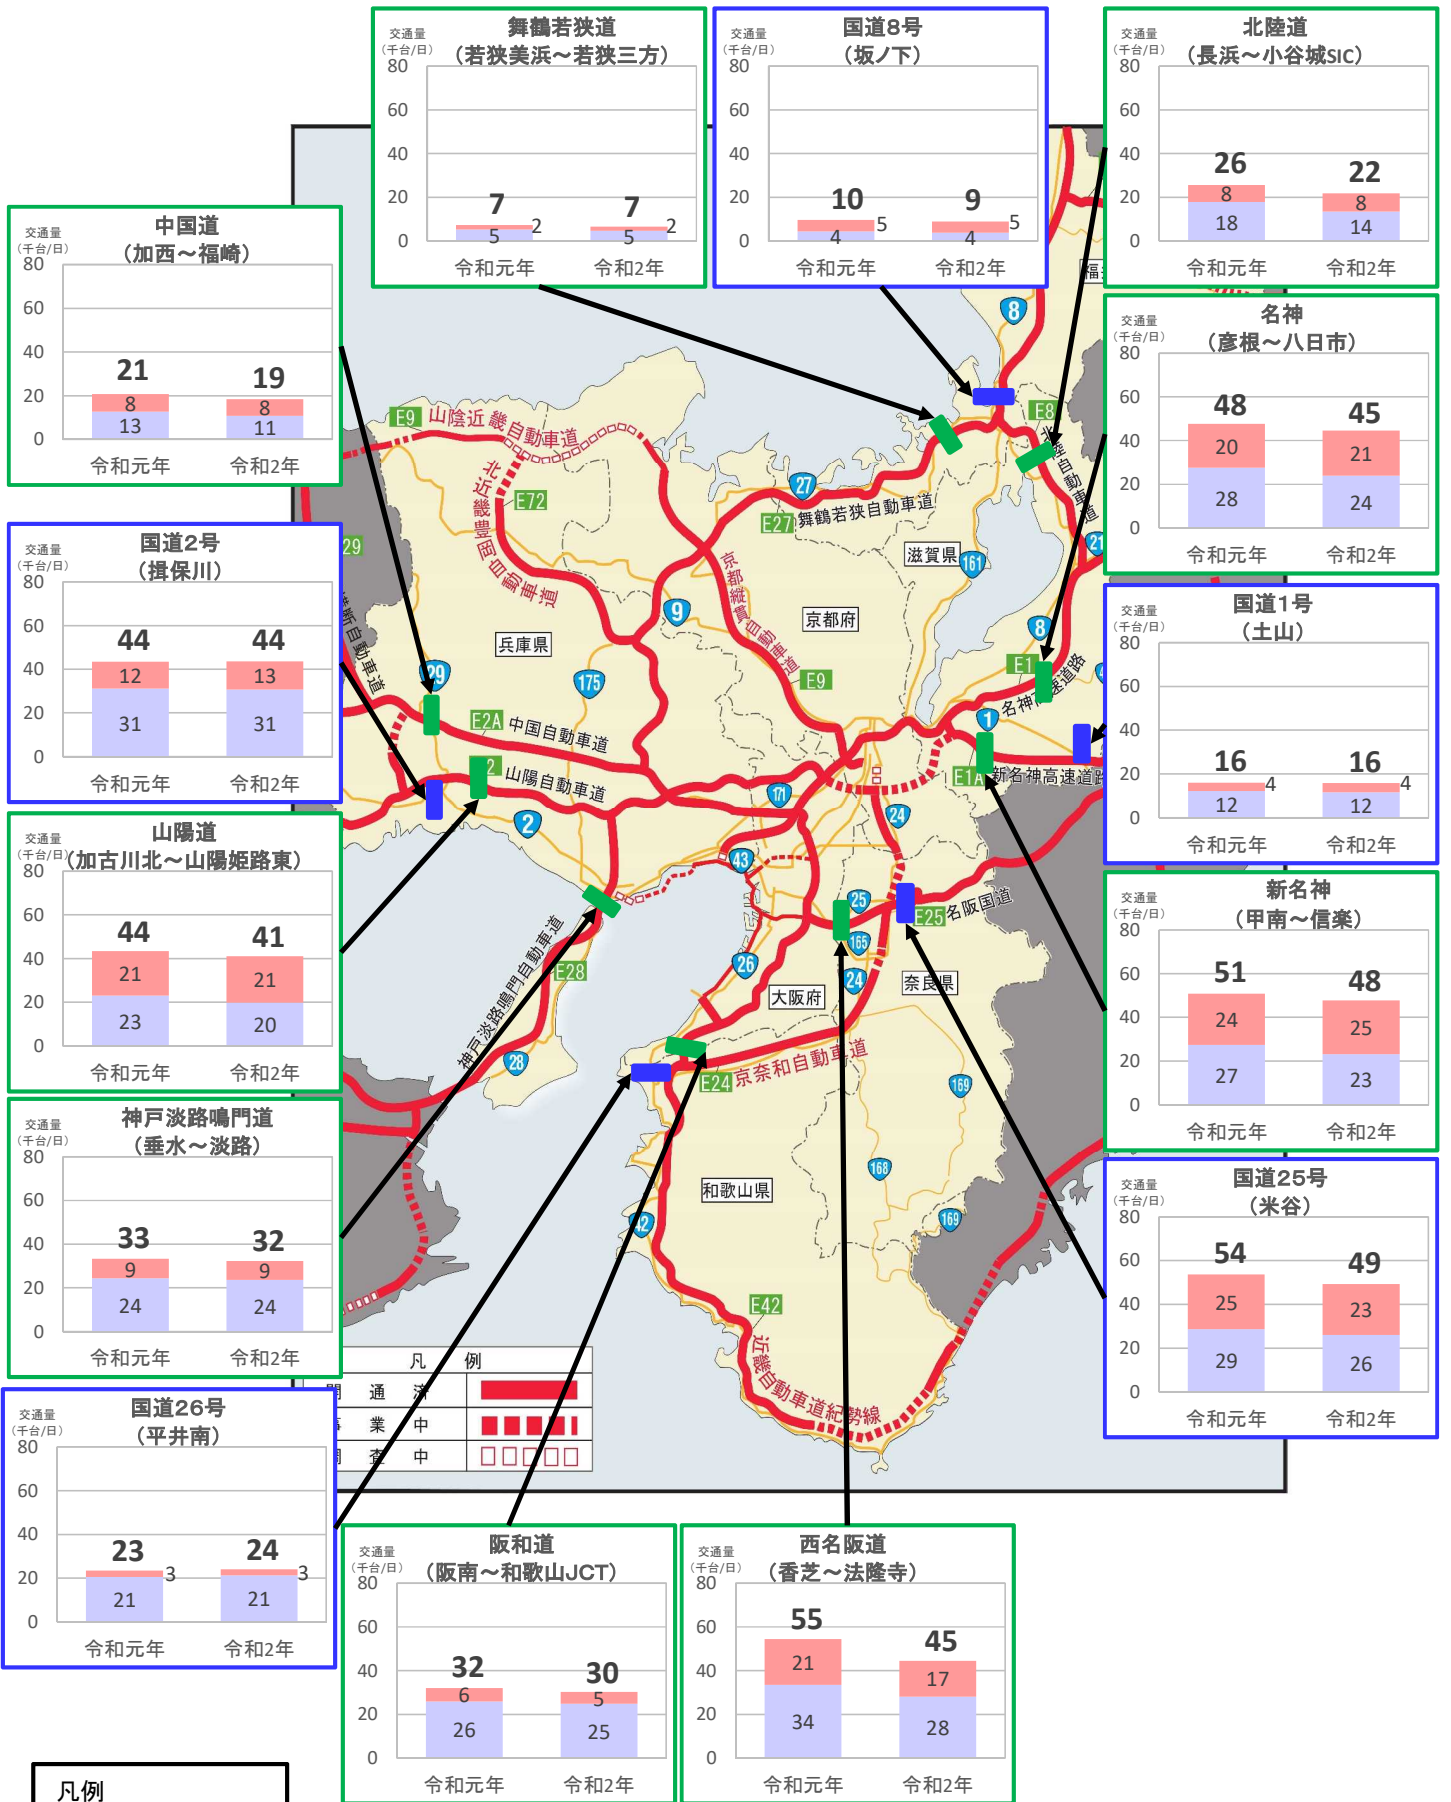

近畿管内の主要道路における交通状況

【10月19日(月)～10月25日(日) 平日】

※平日は、月～金曜

※グラフ内は全車の日平均交通量を示している

※交通量観測装置による速報値

※R1.10.22は祝日のためR1.10.15と比較

近畿管内の主要道路における交通状況

【10月19日(月)～10月25日(日) 休日】

※休日は、土曜・日曜・祝日
 ※グラフ内は全車の日平均交通量を示している
 ※交通量観測装置による速報値