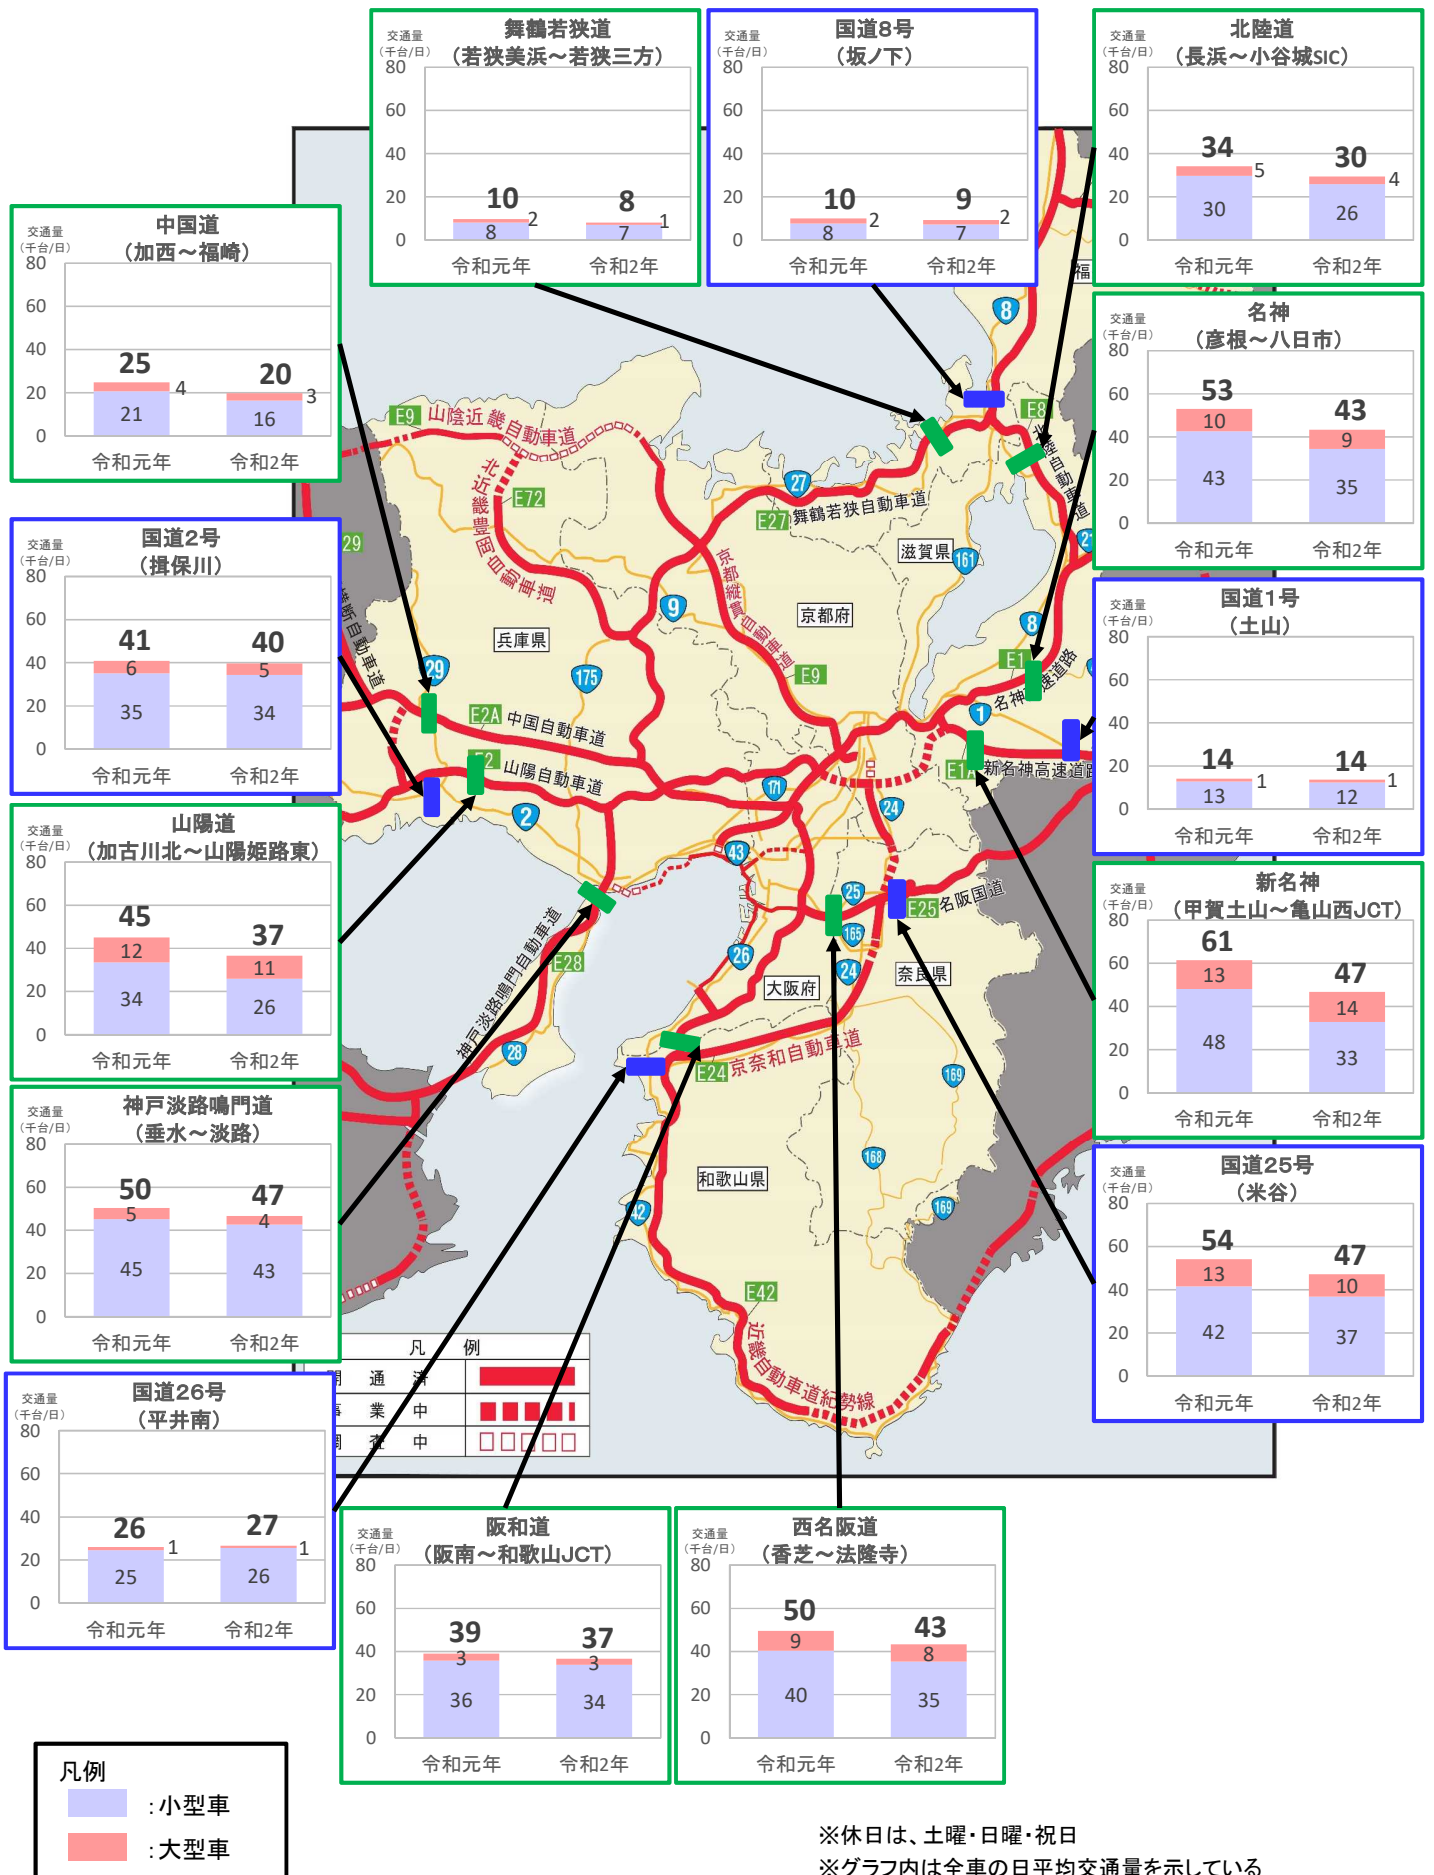

近畿管内の主要道路における交通状況

【10月12日(月)～10月18日(日) 平日】

※平日は、月～金曜

※グラフ内は全車の日平均交通量を示している

※交通量観測装置による速報値

※「甲賀土山～亀山西JCT」: R2.10.4までは「甲南～信楽」で集計

※R1.10.14は祝日のためR1.10.7と比較

近畿管内の主要道路における交通状況

【10月12日(月)～10月18日(日) 休日】

※休日は、土曜・日曜・祝日

※グラフ内は全車の日平均交通量を示している

※交通量観測装置による速報値

※「甲賀土山～亀山西JCT」:R2.10.4までは「甲南～信楽」で集計