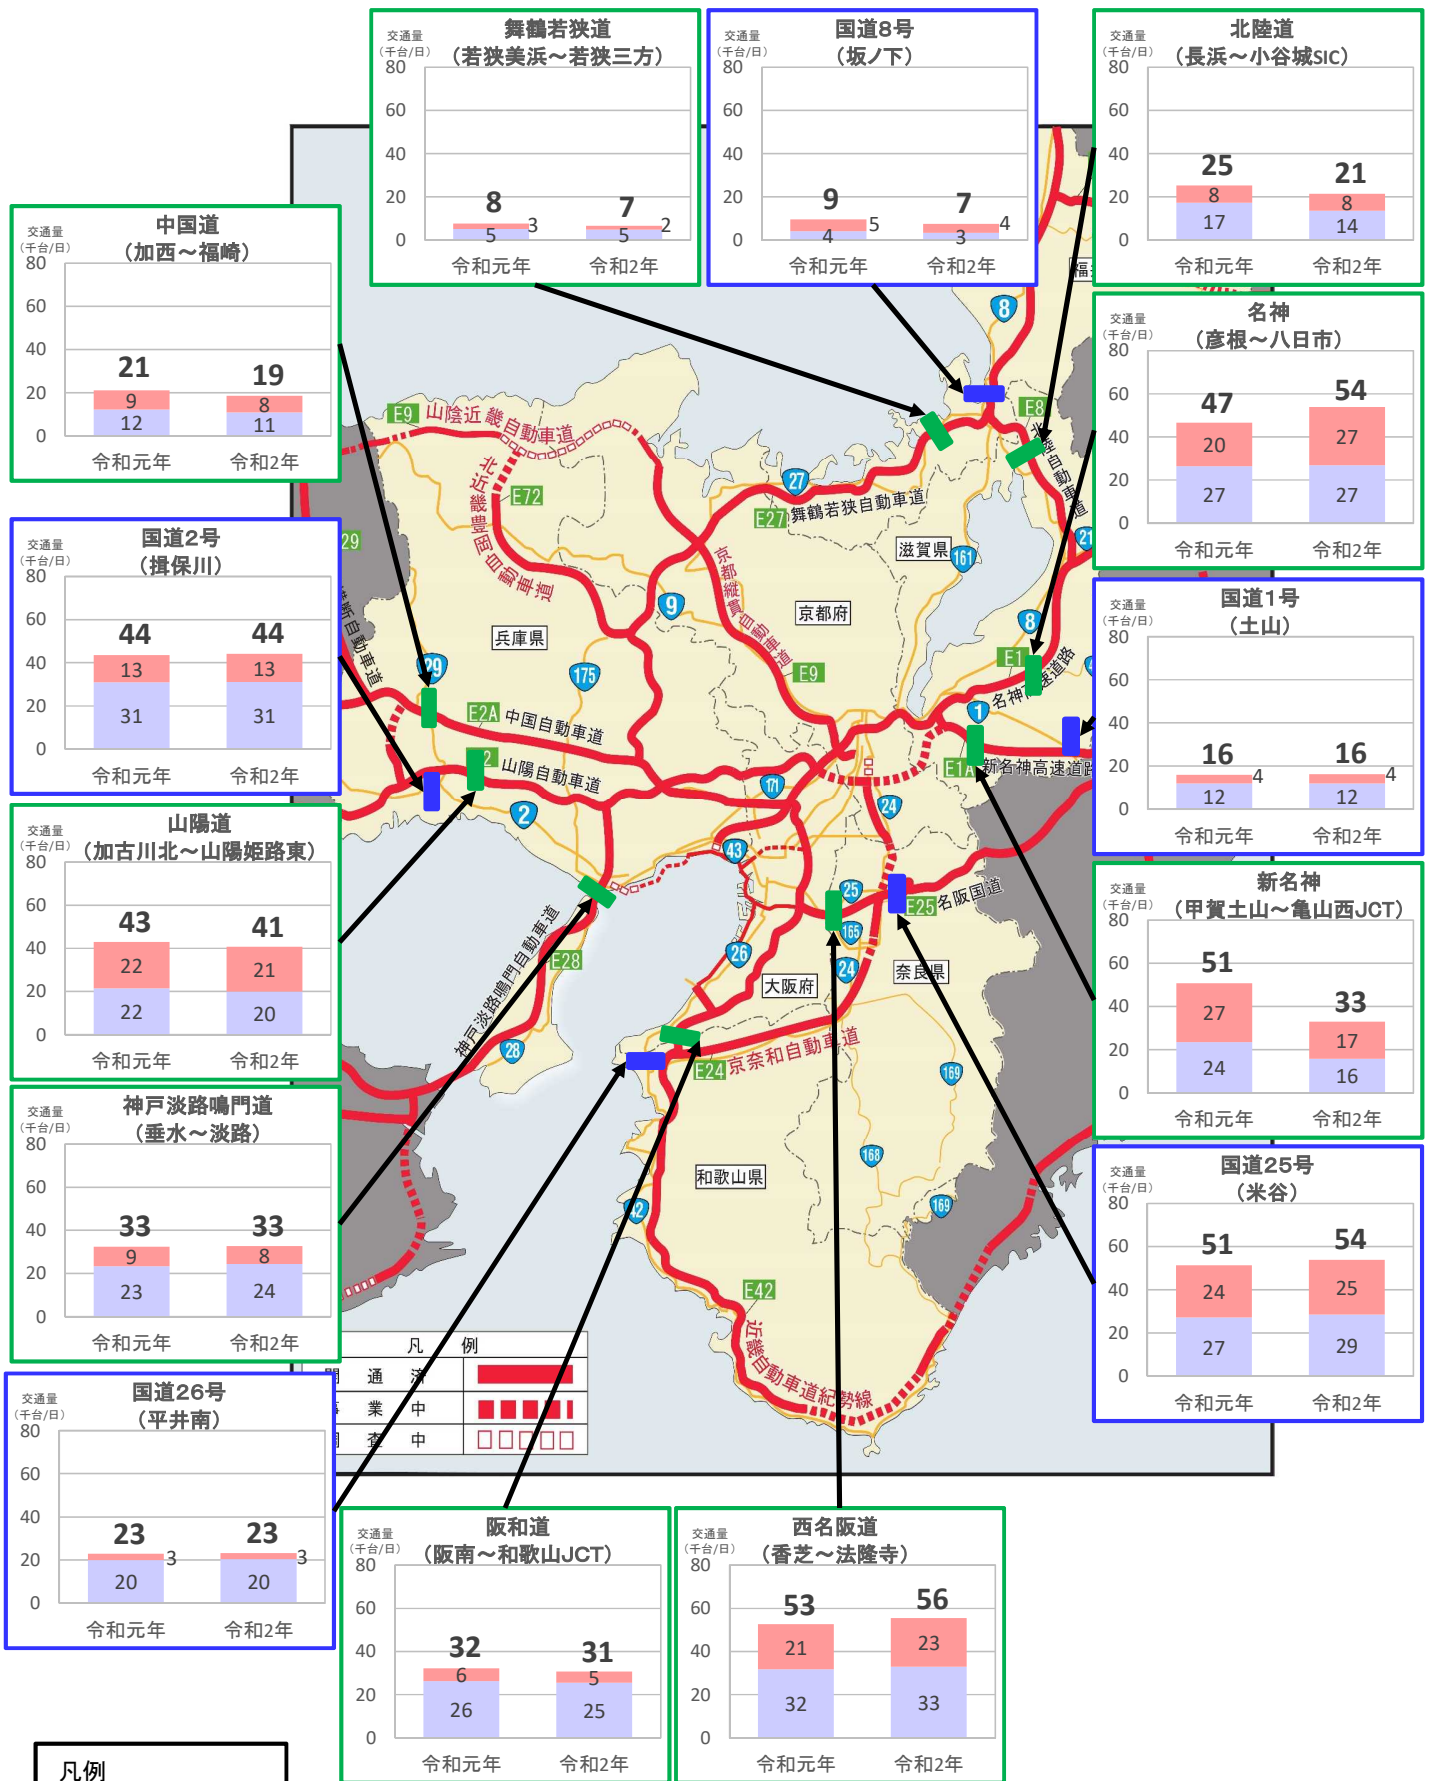

近畿管内の主要道路における交通状況

【10月12日(月)～10月18日(日) 平日】

※平日は、月～金曜

※グラフ内は全車の日平均交通量を示している

※交通量観測装置による速報値

※「甲賀土山～亀山西JCT」: R2.10.4までは「甲南～信楽」で集計

※R1.10.14は祝日のためR1.10.7と比較

近畿管内の主要道路における交通状況

【10月12日(月)～10月18日(日) 休日】

※休日は、土曜・日曜・祝日

※グラフ内は全車の日平均交通量を示している

※交通量観測装置による速報値

※「甲賀土山～亀山西JCT」:R2.10.4までは「甲南～信楽」で集計