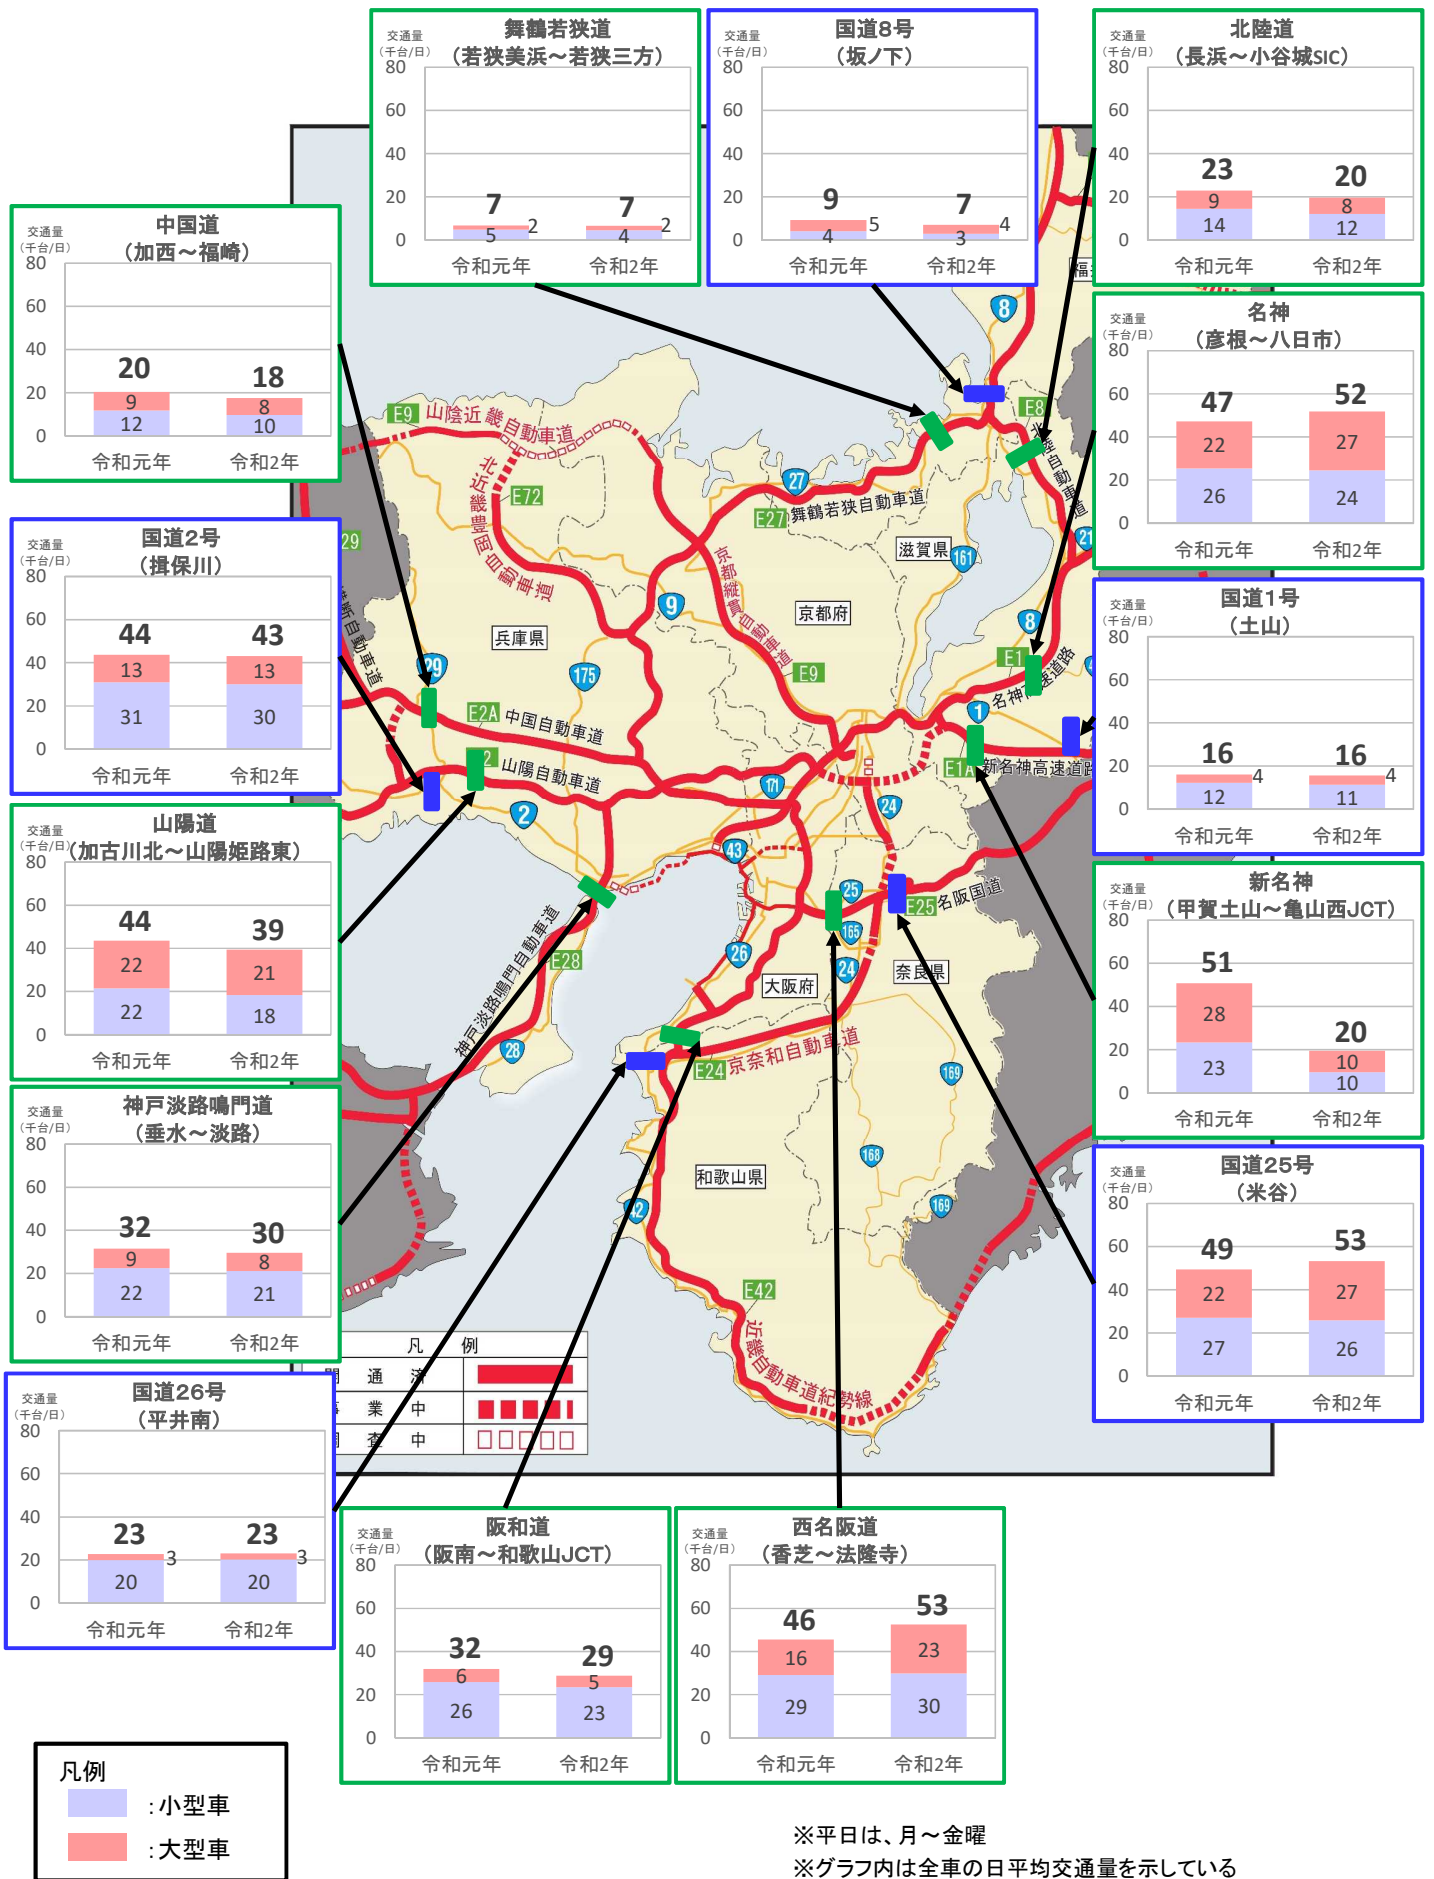

近畿管内の主要道路における交通状況

【10月5日(月)～10月11日(日) 平日】

※平日は、月～金曜
 ※グラフ内は全車の日平均交通量を示している
 ※交通量観測装置による速報値
 ※「甲賀土山～亀山西JCT」:R2.10.4までは「甲南～信楽」で集計

近畿管内の主要道路における交通状況

【10月5日(月)～10月11日(日) 休日】

※休日は、土曜・日曜・祝日
 ※グラフ内は全車の日平均交通量を示している
 ※交通量観測装置による速報値
 ※「米谷」: R1.10.12はトラカン異常のためデータなし
 ※「甲賀土山～亀山西JCT」: R2.10.4までは「甲南～信楽」で集計