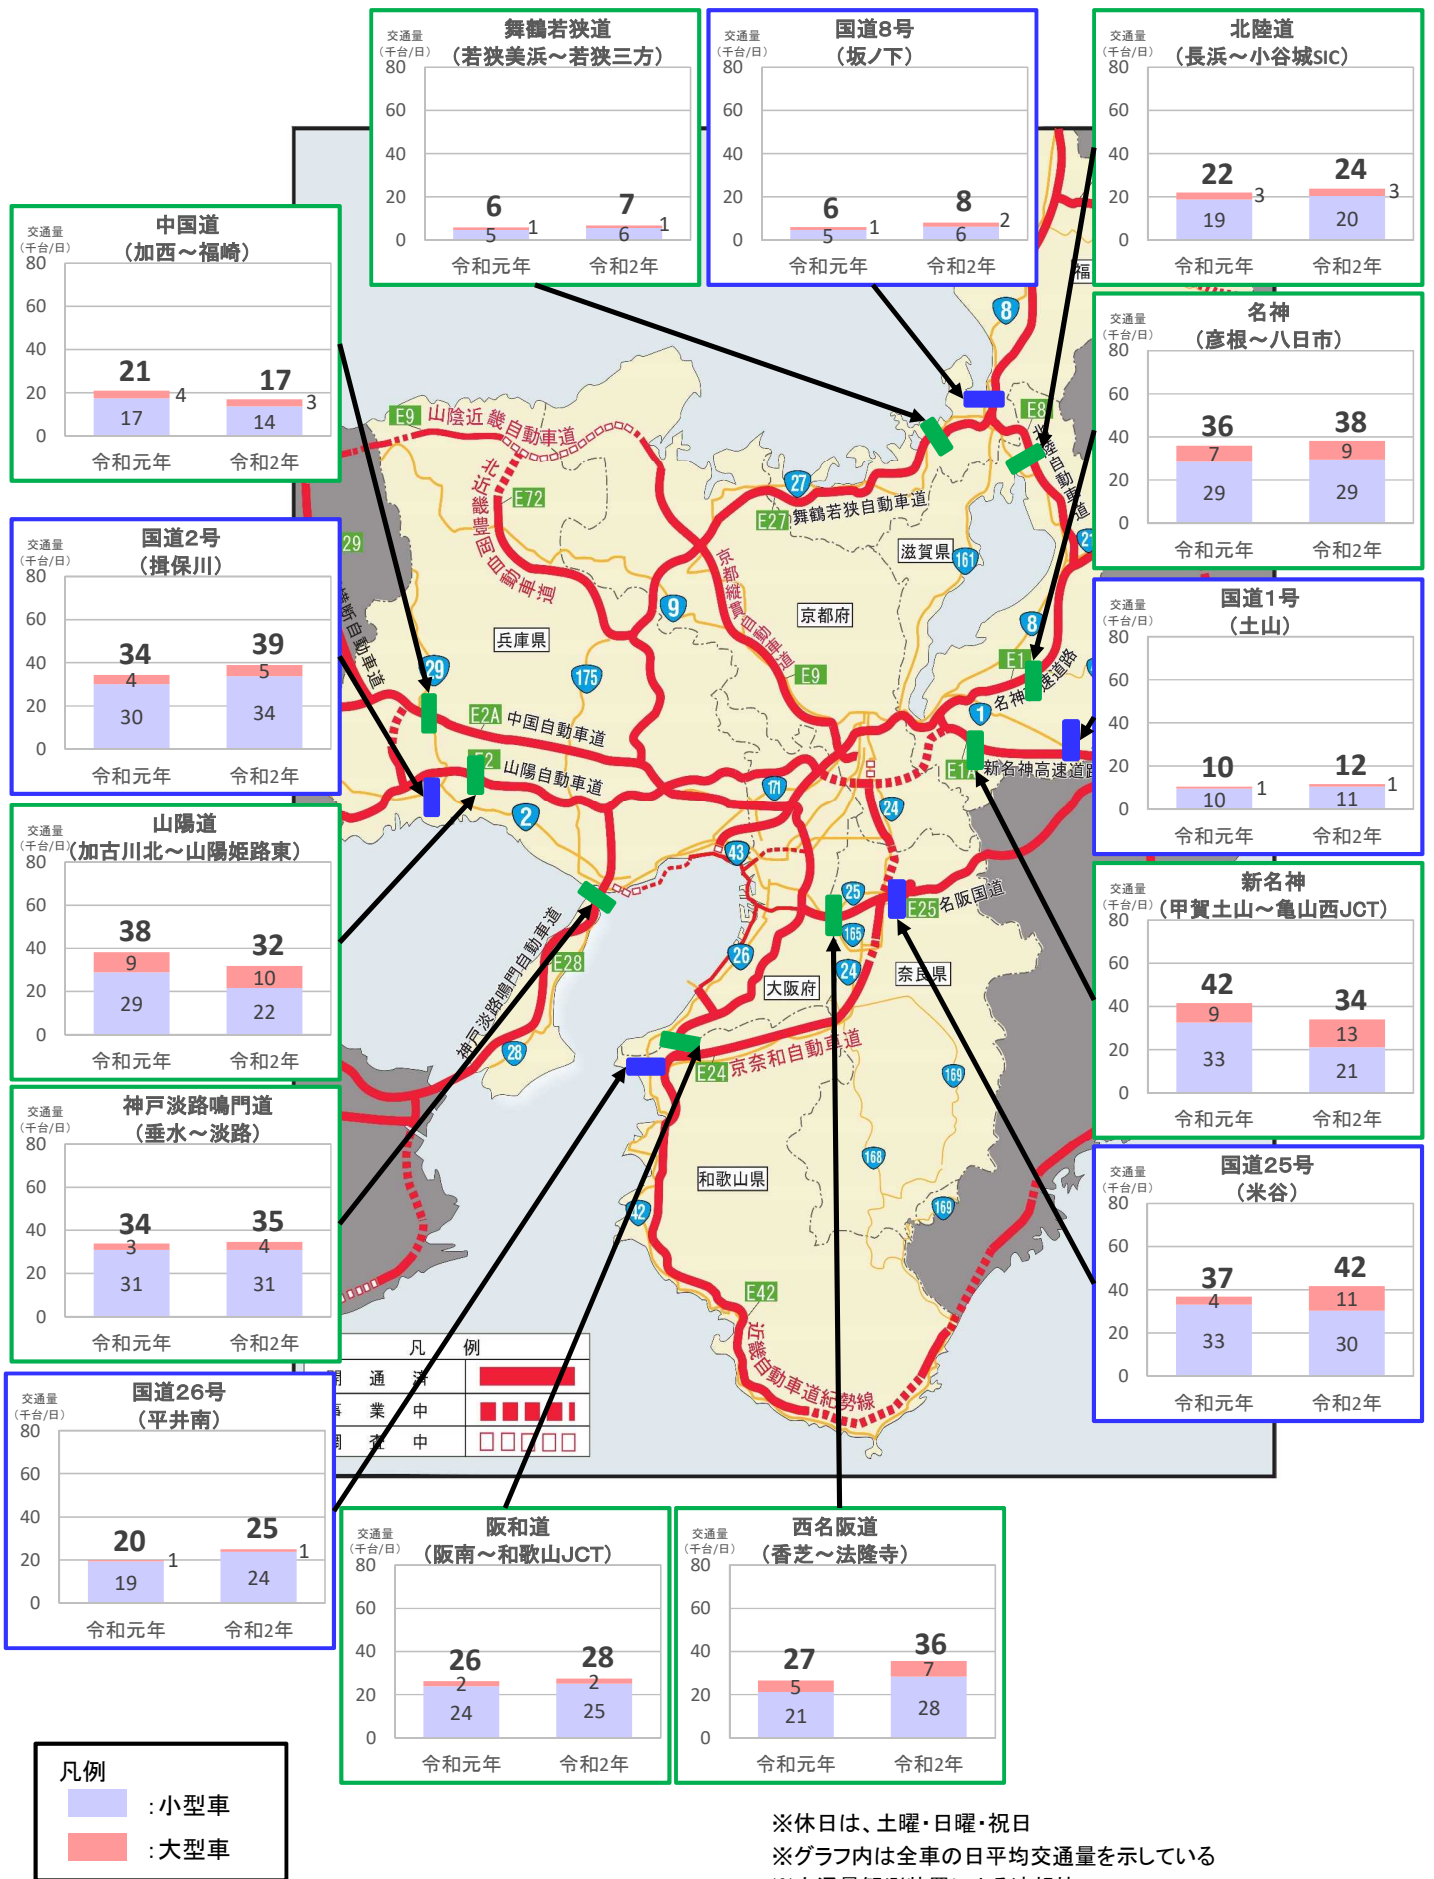

近畿管内の主要道路における交通状況

【10月5日(月)～10月11日(日) 平日】

※平日は、月～金曜
 ※グラフ内は全車の日平均交通量を示している
 ※交通量観測装置による速報値
 ※「甲賀土山～亀山西JCT」:R2.10.4までは「甲南～信楽」で集計

近畿管内の主要道路における交通状況

【10月5日(月)～10月11日(日) 休日】

※休日は、土曜・日曜・祝日
 ※グラフ内は全車の日平均交通量を示している
 ※交通量観測装置による速報値
 ※「米谷」: R1.10.12はトラカン異常のためデータなし
 ※「甲賀土山～亀山西JCT」: R2.10.4までは「甲南～信楽」で集計