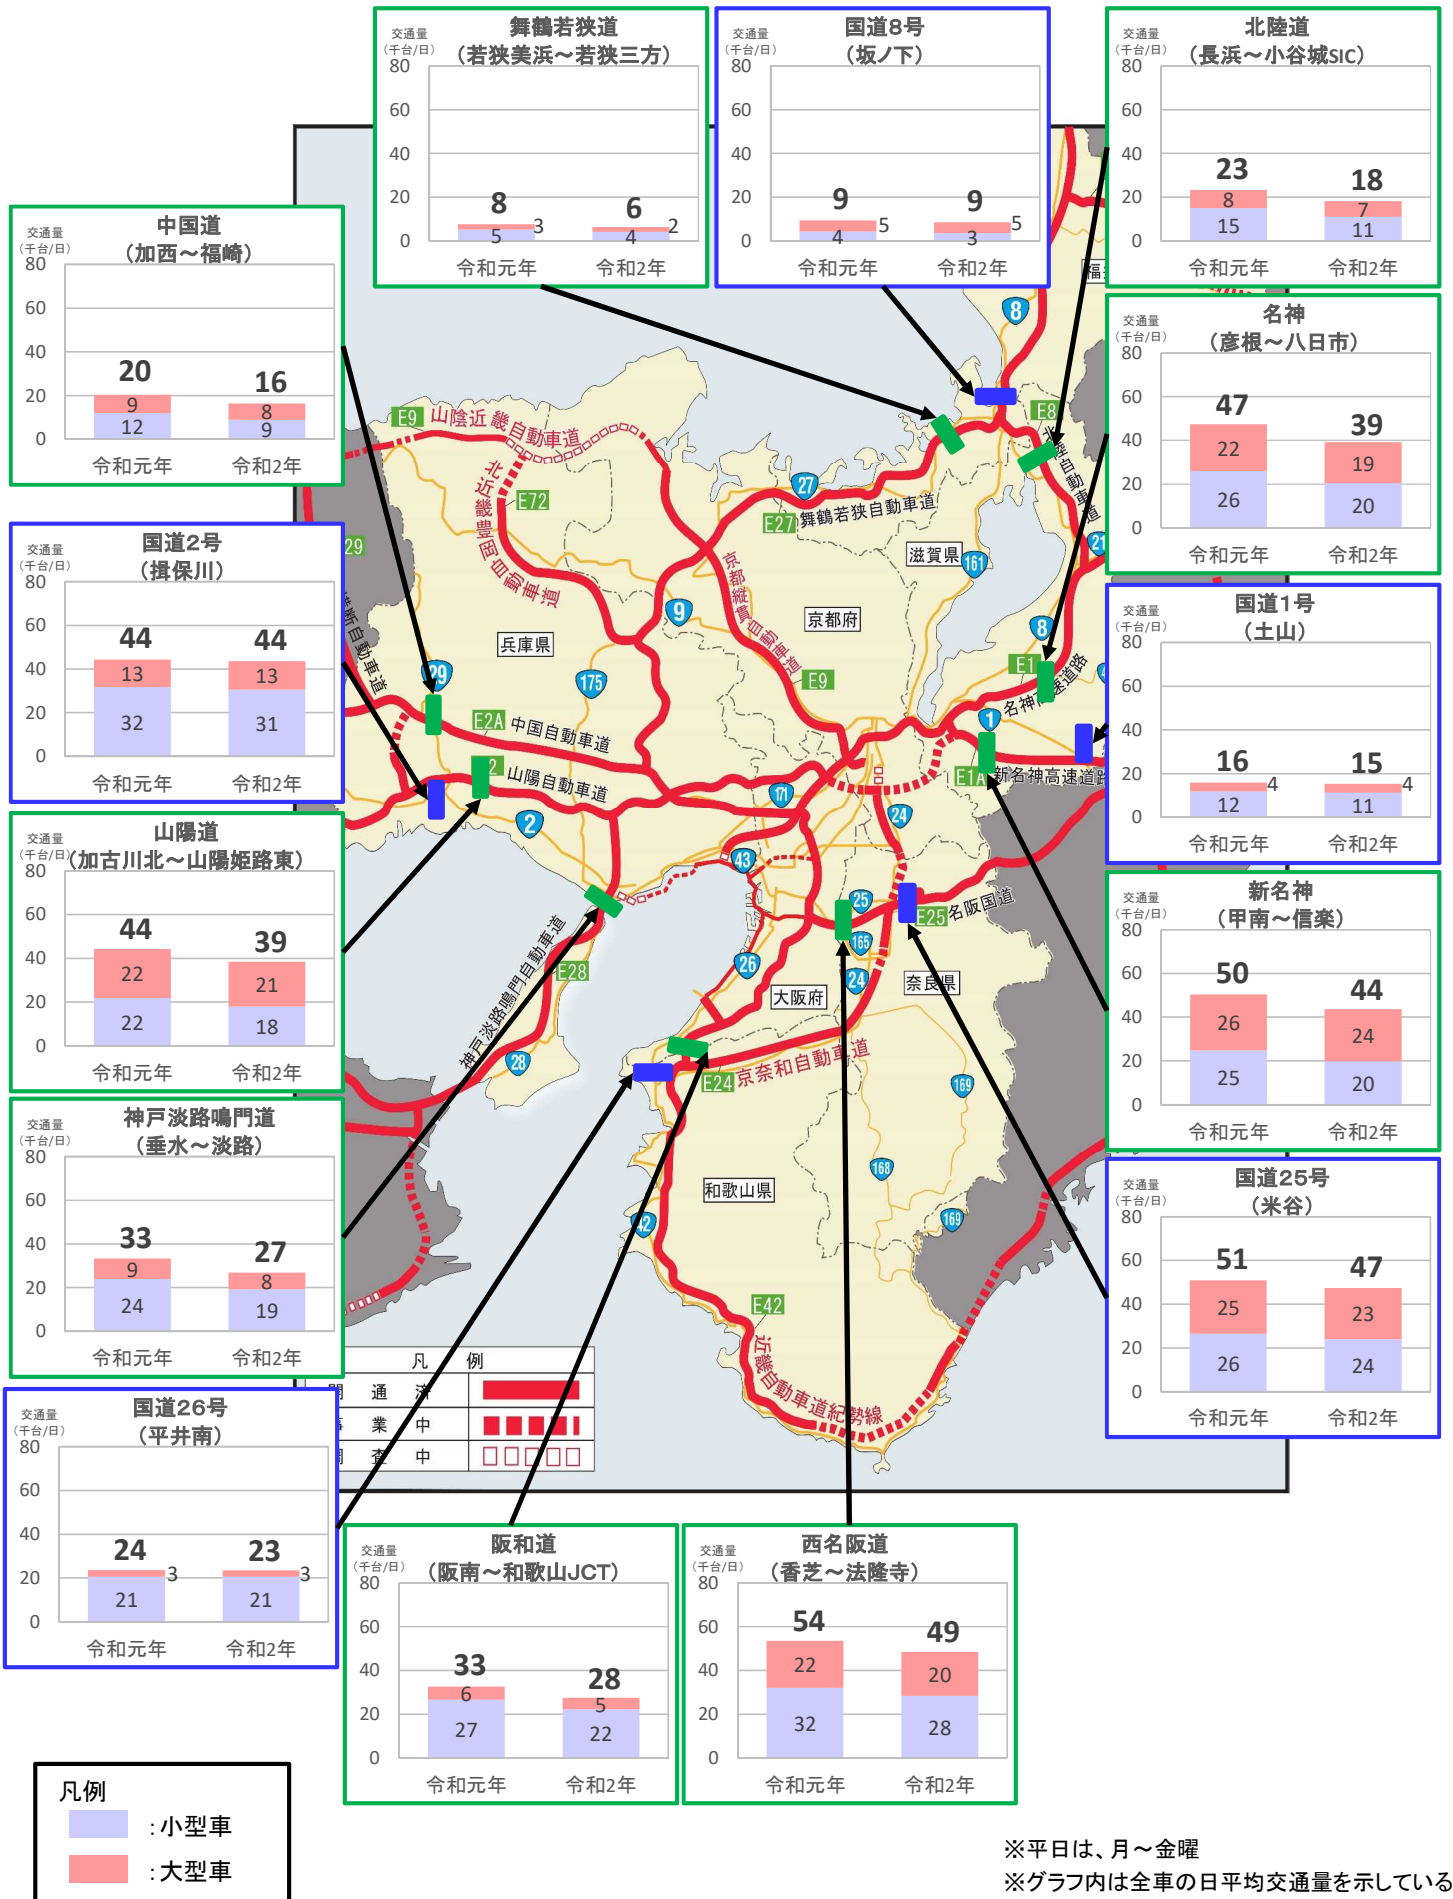

# 近畿管内の主要道路における交通状況

【9月7日(月)～9月13日(日) 平日】

※平日は、月～金曜  
 ※グラフ内は全車の日平均交通量を示している  
 ※交通量観測装置による速報値

# 近畿管内の主要道路における交通状況

【9月7日(月)～9月13日(日) 休日】

※休日は、土曜・日曜・祝日  
 ※グラフ内は全車の日平均交通量を示している  
 ※交通量観測装置による速報値