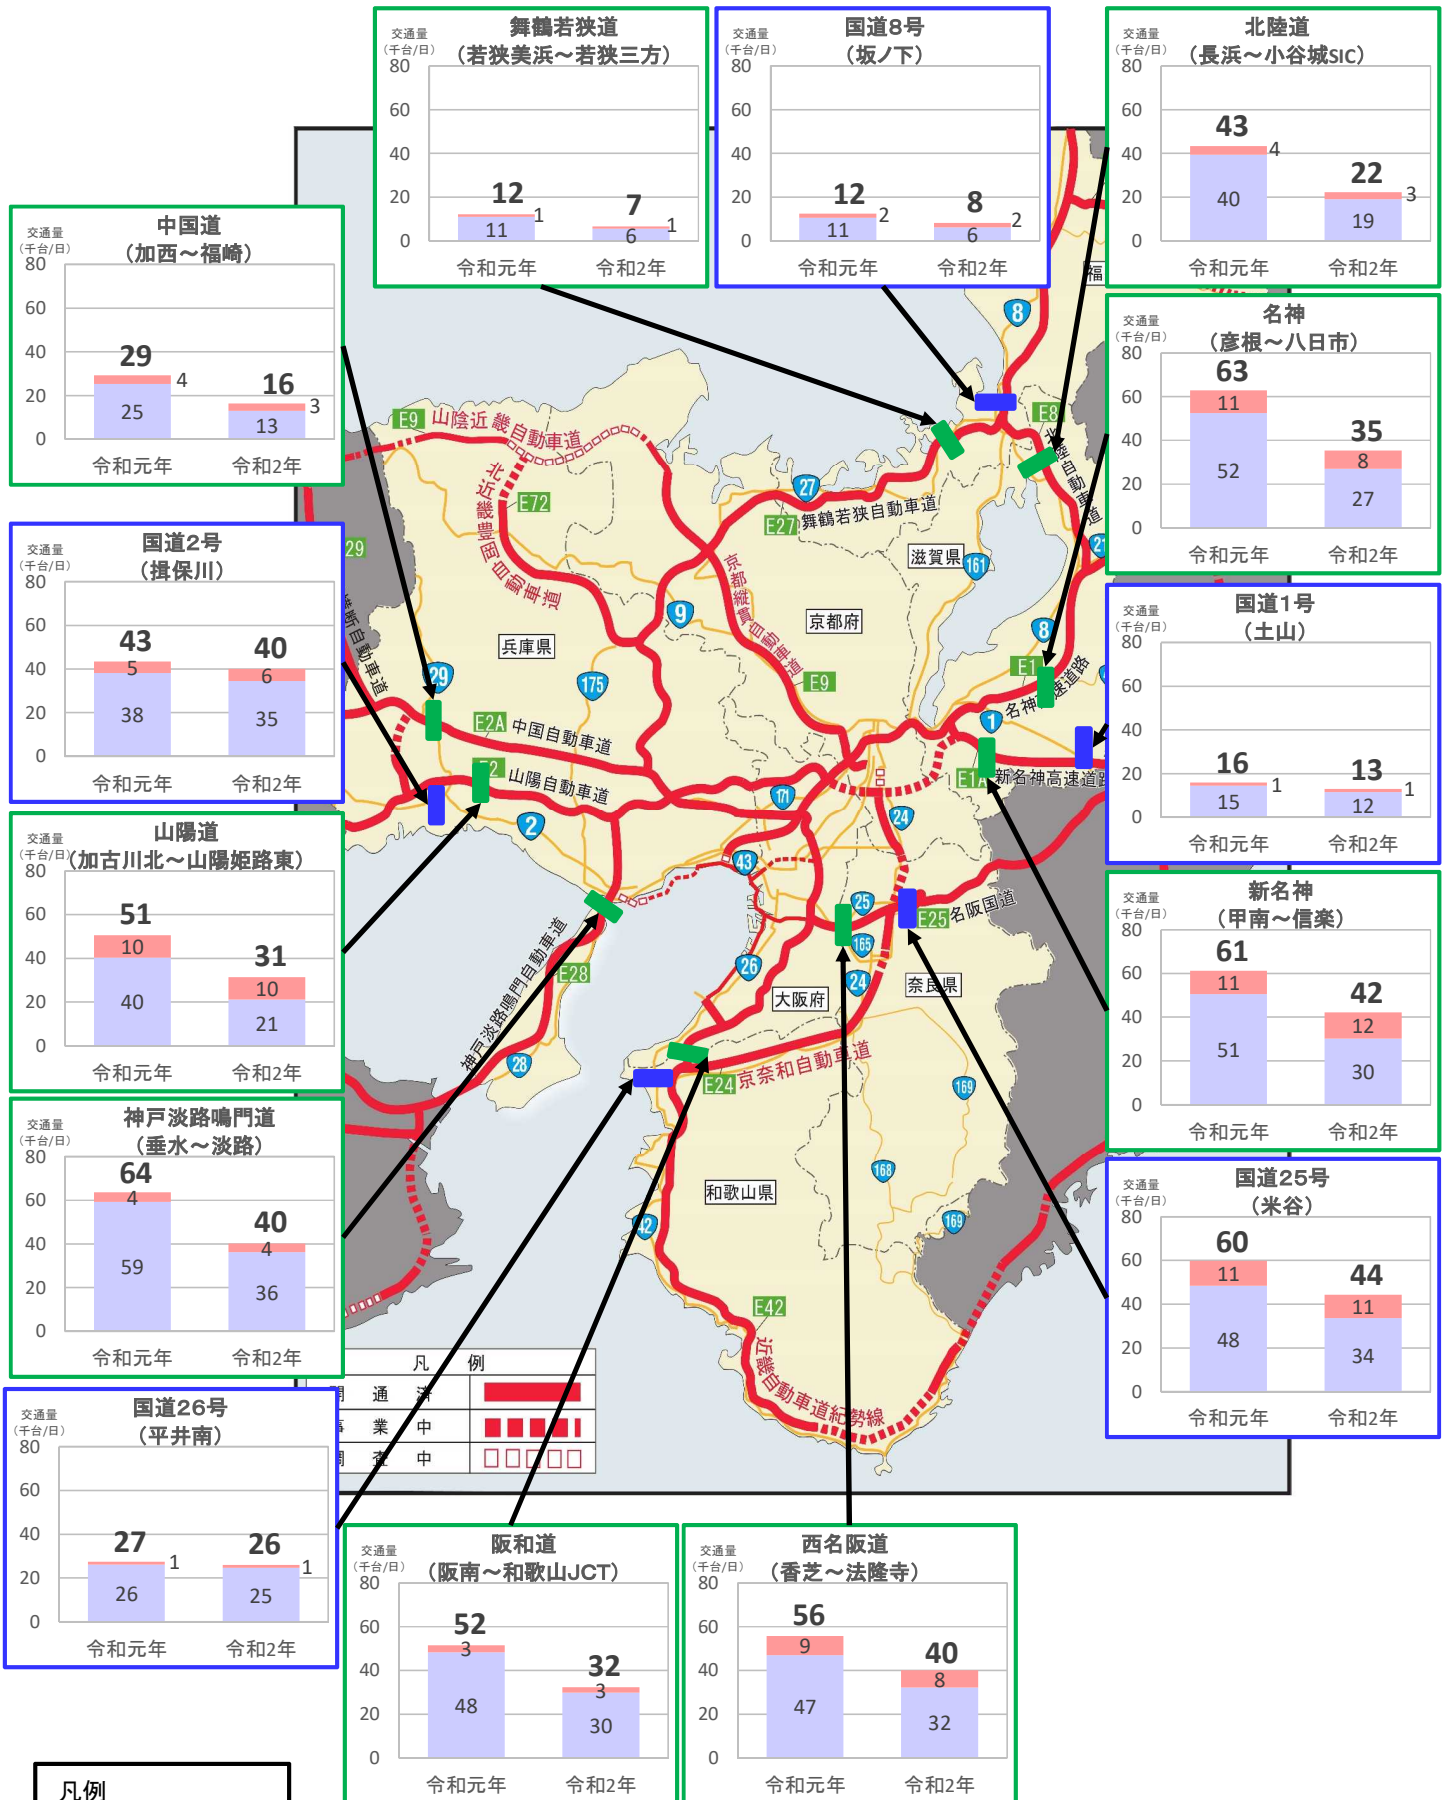

# 近畿管内の主要道路における交通状況

【9月7日(月)～9月13日(日) 平日】

※平日は、月～金曜  
 ※グラフ内は全車の日平均交通量を示している  
 ※交通量観測装置による速報値

# 近畿管内の主要道路における交通状況

【9月7日(月)～9月13日(日) 休日】

※休日は、土曜・日曜・祝日  
 ※グラフ内は全車の日平均交通量を示している  
 ※交通量観測装置による速報値