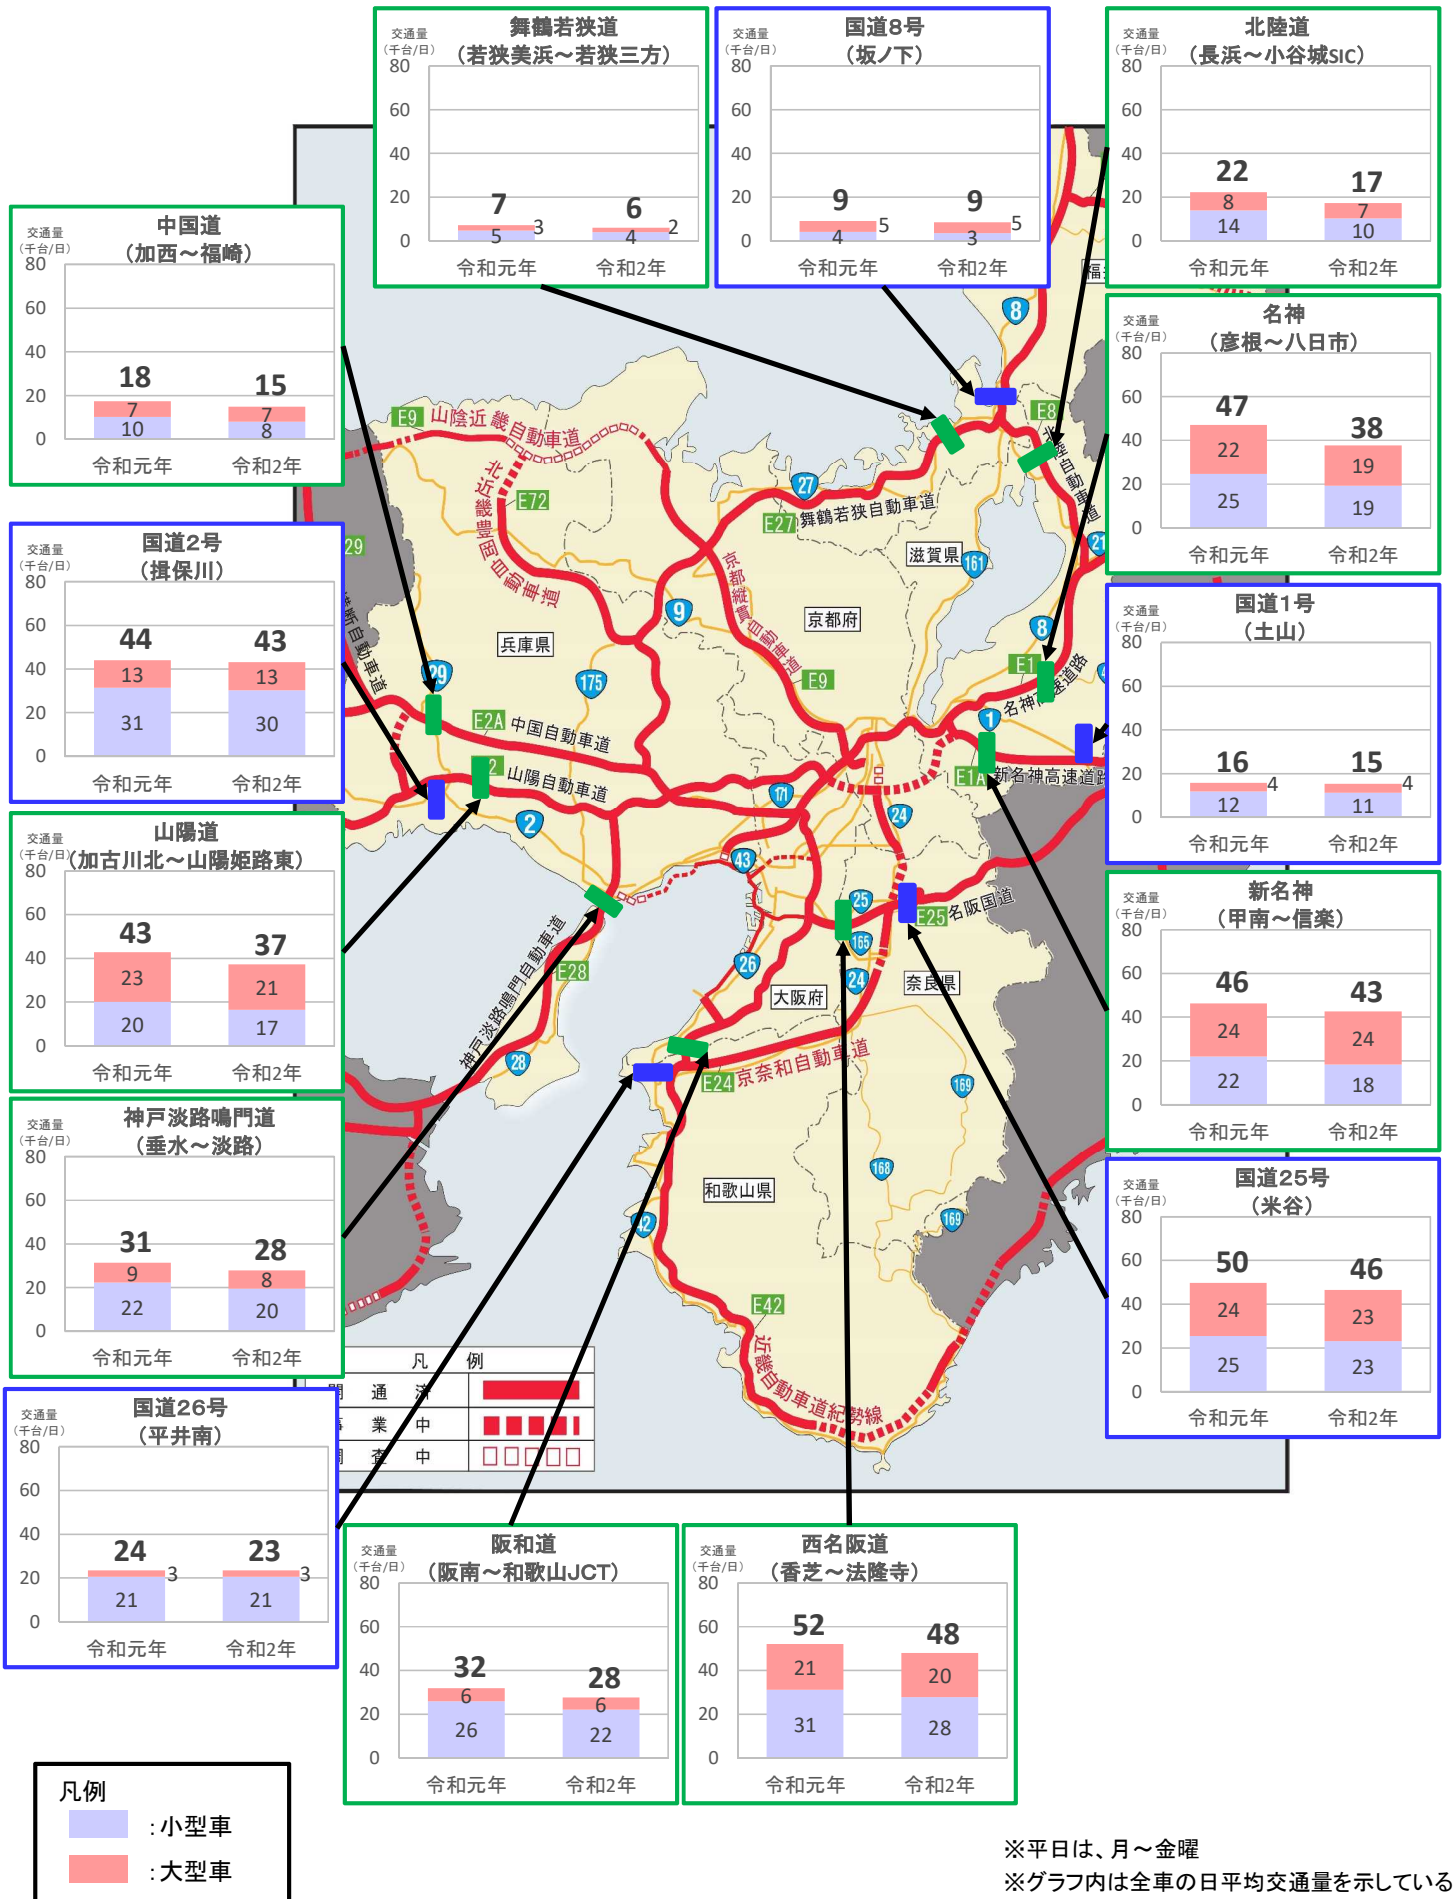

近畿管内の主要道路における交通状況

【8月31日(月)～9月6日(日) 平日】

※平日は、月～金曜
 ※グラフ内は全車の日平均交通量を示している
 ※交通量観測装置による速報値

近畿管内の主要道路における交通状況

【8月31日(月)～9月6日(日) 休日】

※休日は、土曜・日曜・祝日
 ※グラフ内は全車の日平均交通量を示している
 ※交通量観測装置による速報値