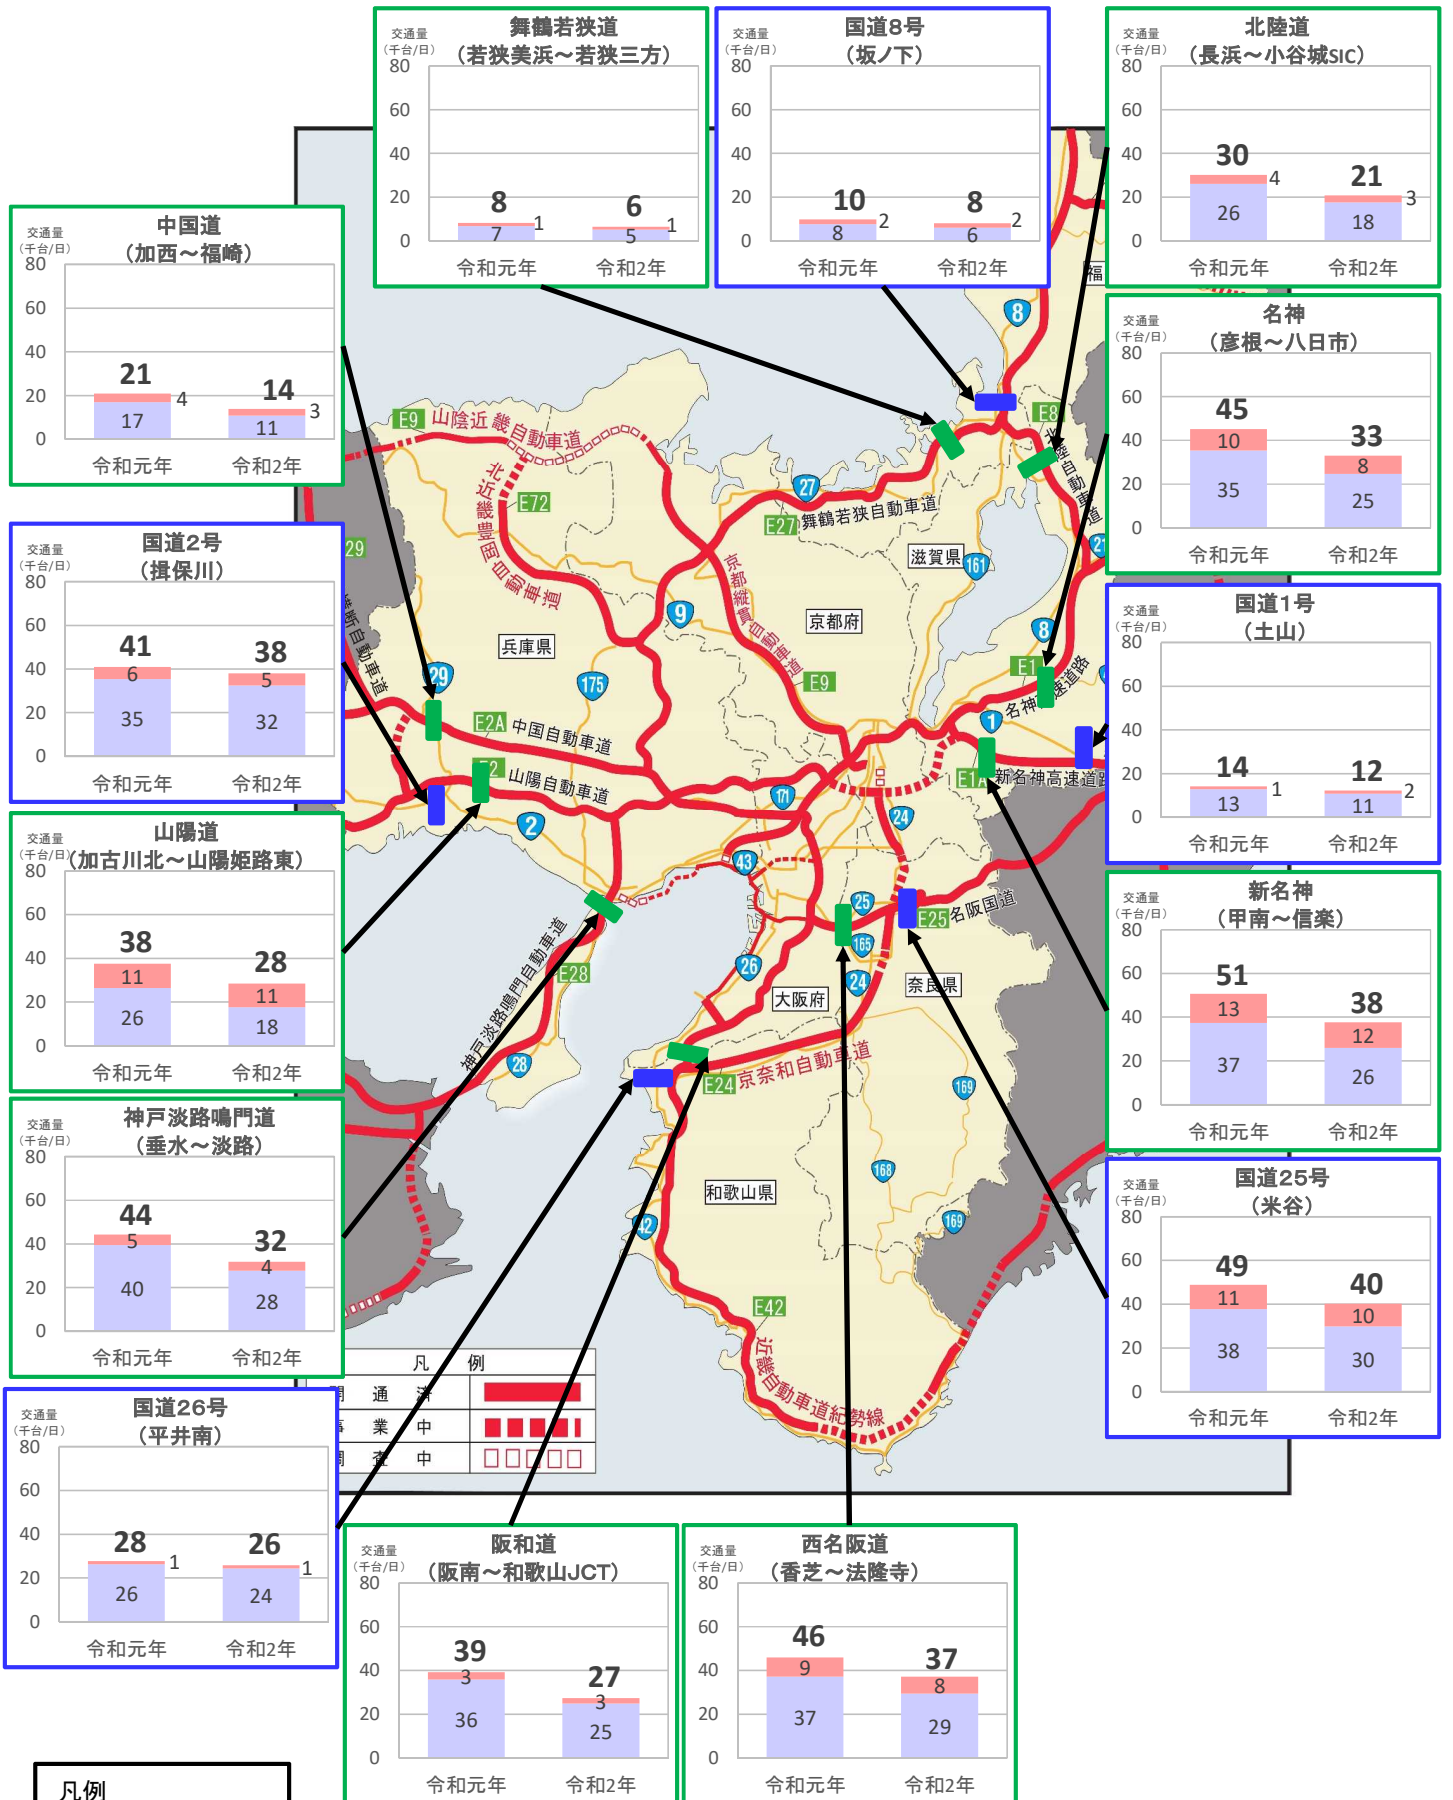

近畿管内の主要道路における交通状況

【8月31日(月)～9月6日(日) 平日】

※平日は、月～金曜
 ※グラフ内は全車の日平均交通量を示している
 ※交通量観測装置による速報値

近畿管内の主要道路における交通状況

【8月31日(月)～9月6日(日) 休日】

※休日は、土曜・日曜・祝日
 ※グラフ内は全車の日平均交通量を示している
 ※交通量観測装置による速報値