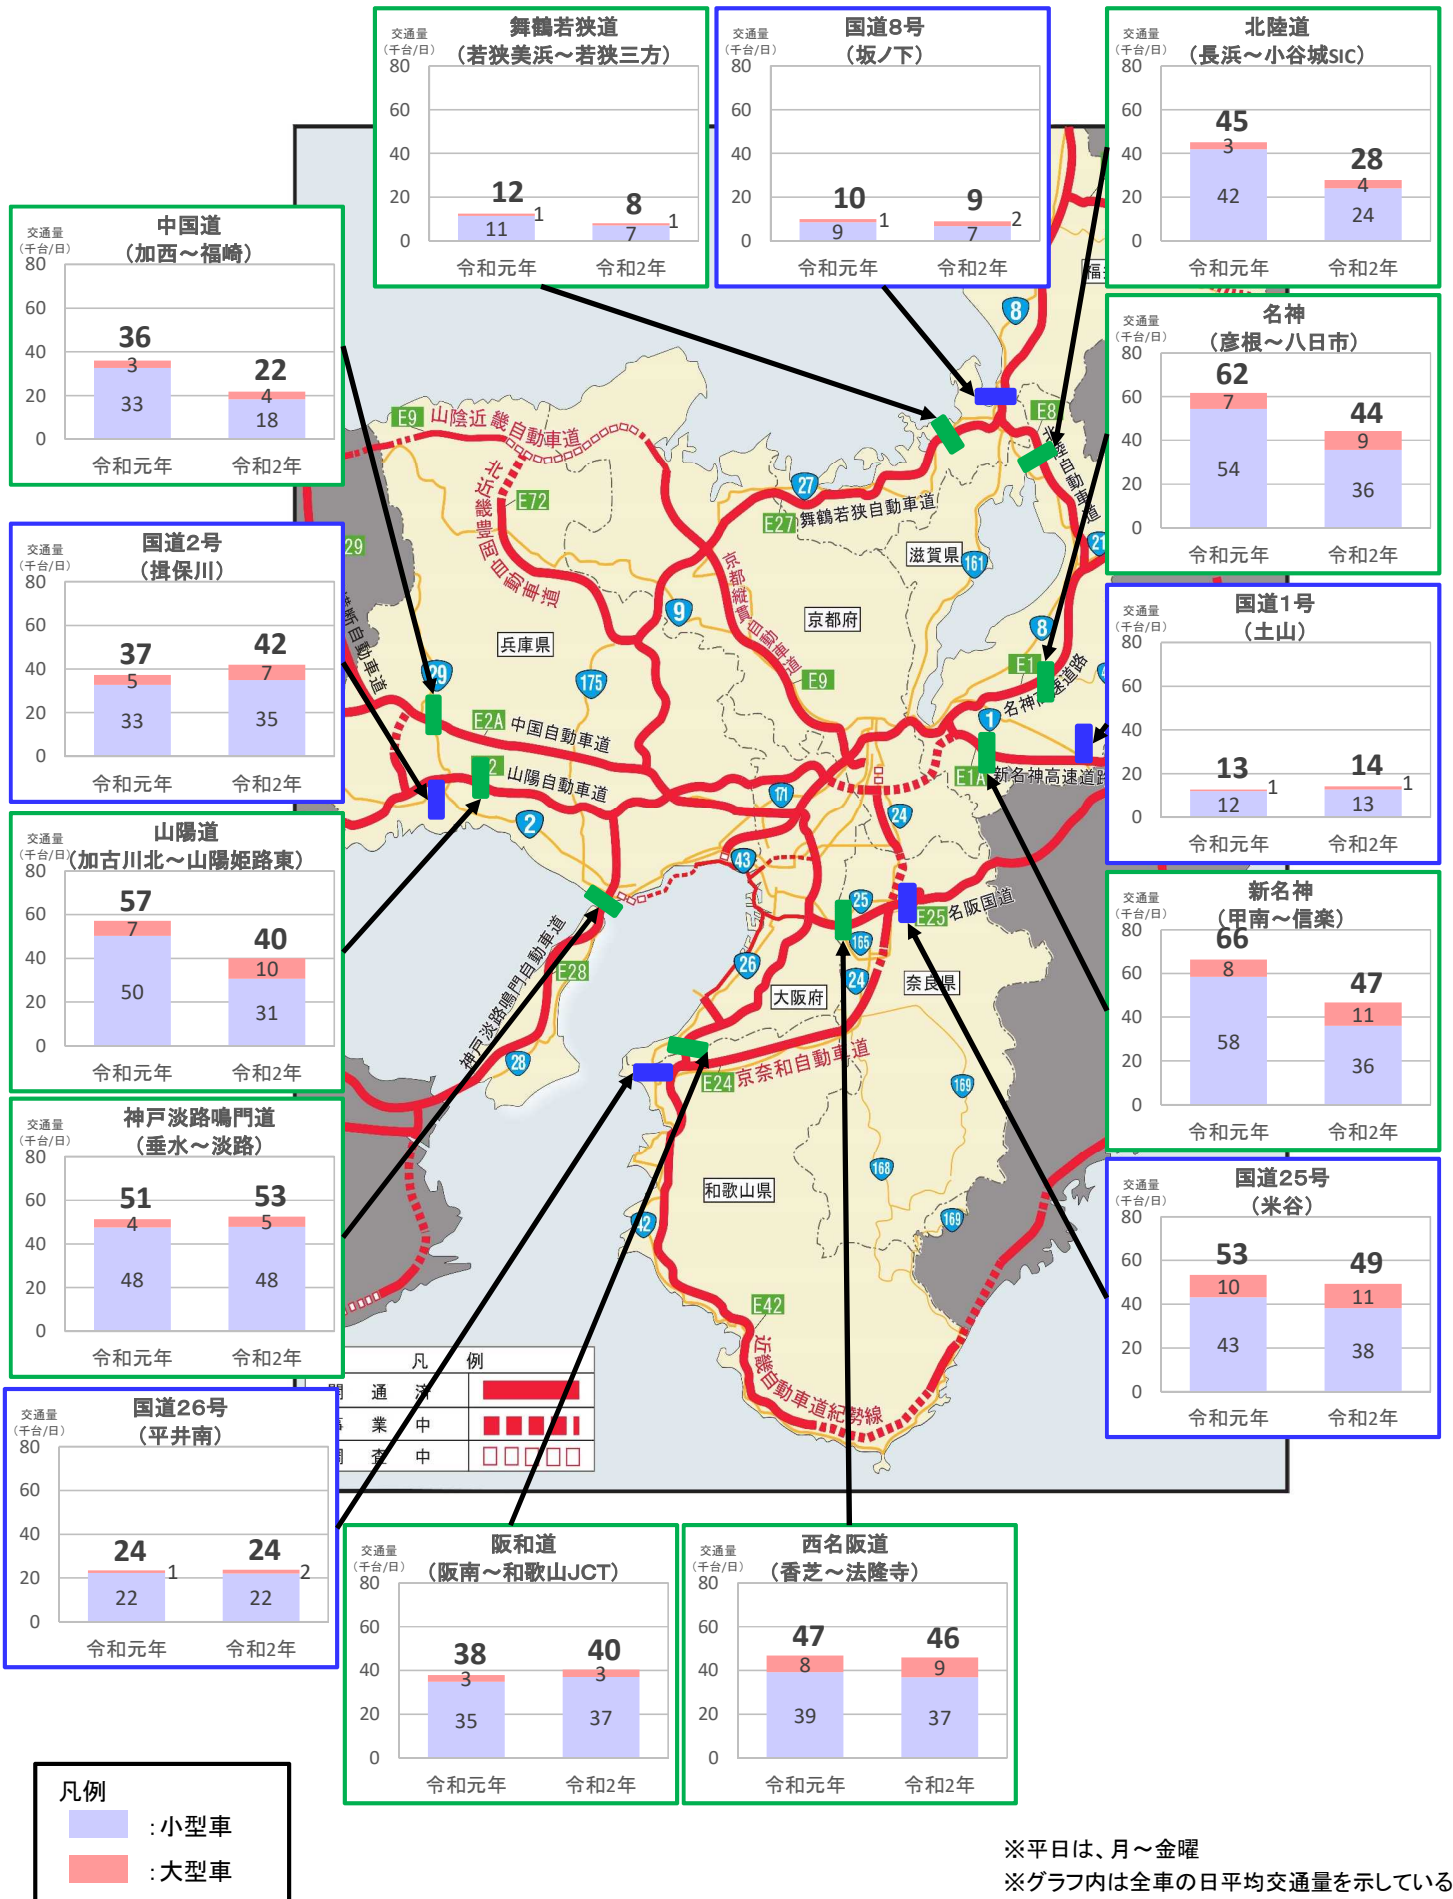

近畿管内の主要道路における交通状況

【8月10日(月)～8月16日(日) 平日】

※平日は、月～金曜
 ※グラフ内は全車の日平均交通量を示している
 ※交通量観測装置による速報値

近畿管内の主要道路における交通状況

【8月10日(月)～8月16日(日) 休日】

※休日は、土曜・日曜・祝日
 ※グラフ内は全車の日平均交通量を示している
 ※交通量観測装置による速報値