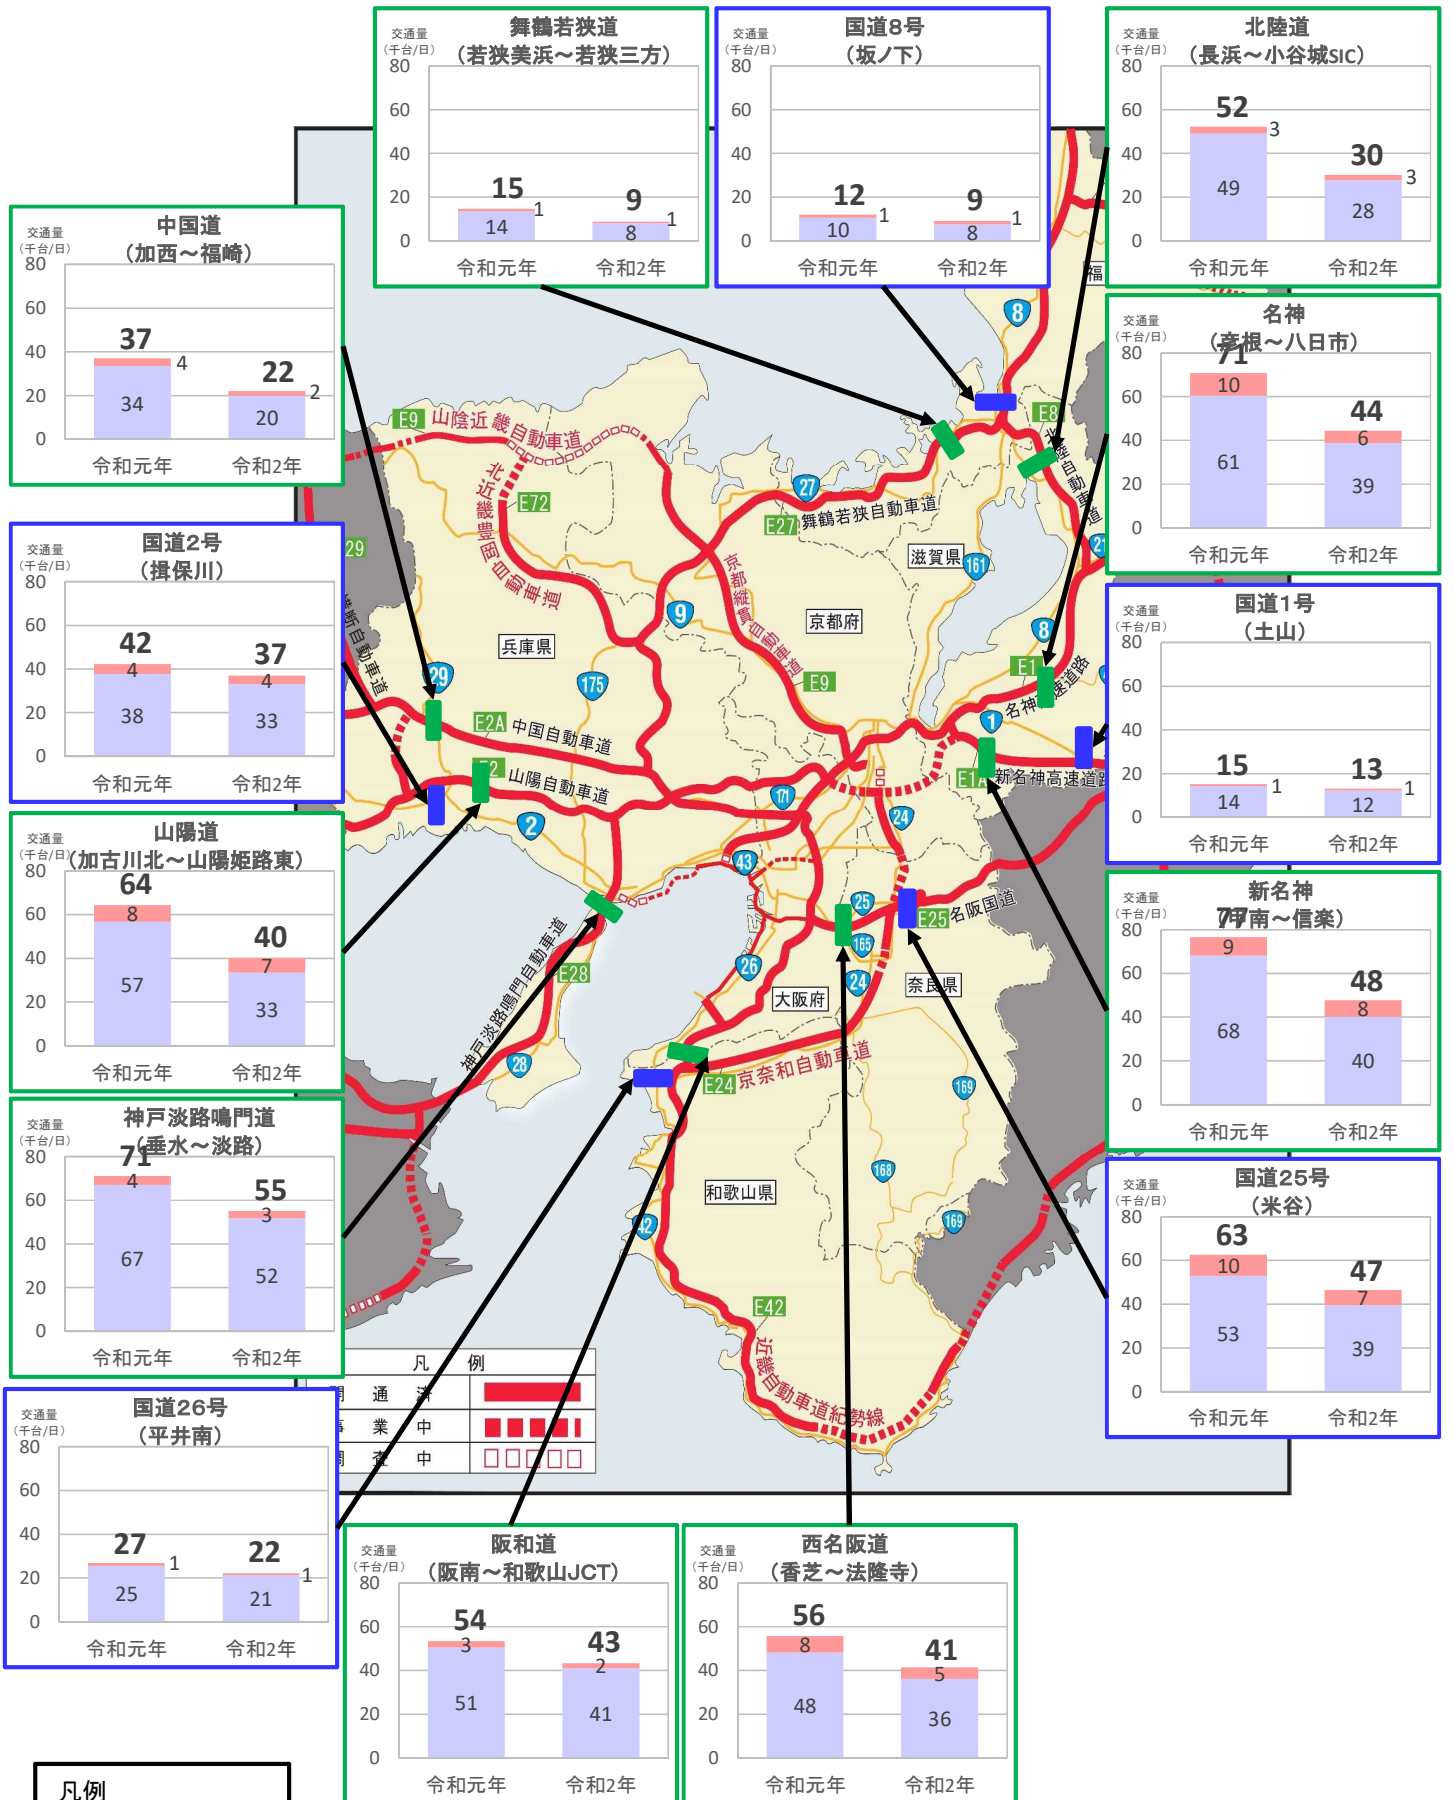

近畿管内の主要道路における交通状況

【8月10日(月)～8月16日(日) 平日】

※平日は、月～金曜
 ※グラフ内は全車の日平均交通量を示している
 ※交通量観測装置による速報値

近畿管内の主要道路における交通状況

【8月10日(月)～8月16日(日) 休日】

※休日は、土曜・日曜・祝日
 ※グラフ内は全車の日平均交通量を示している
 ※交通量観測装置による速報値