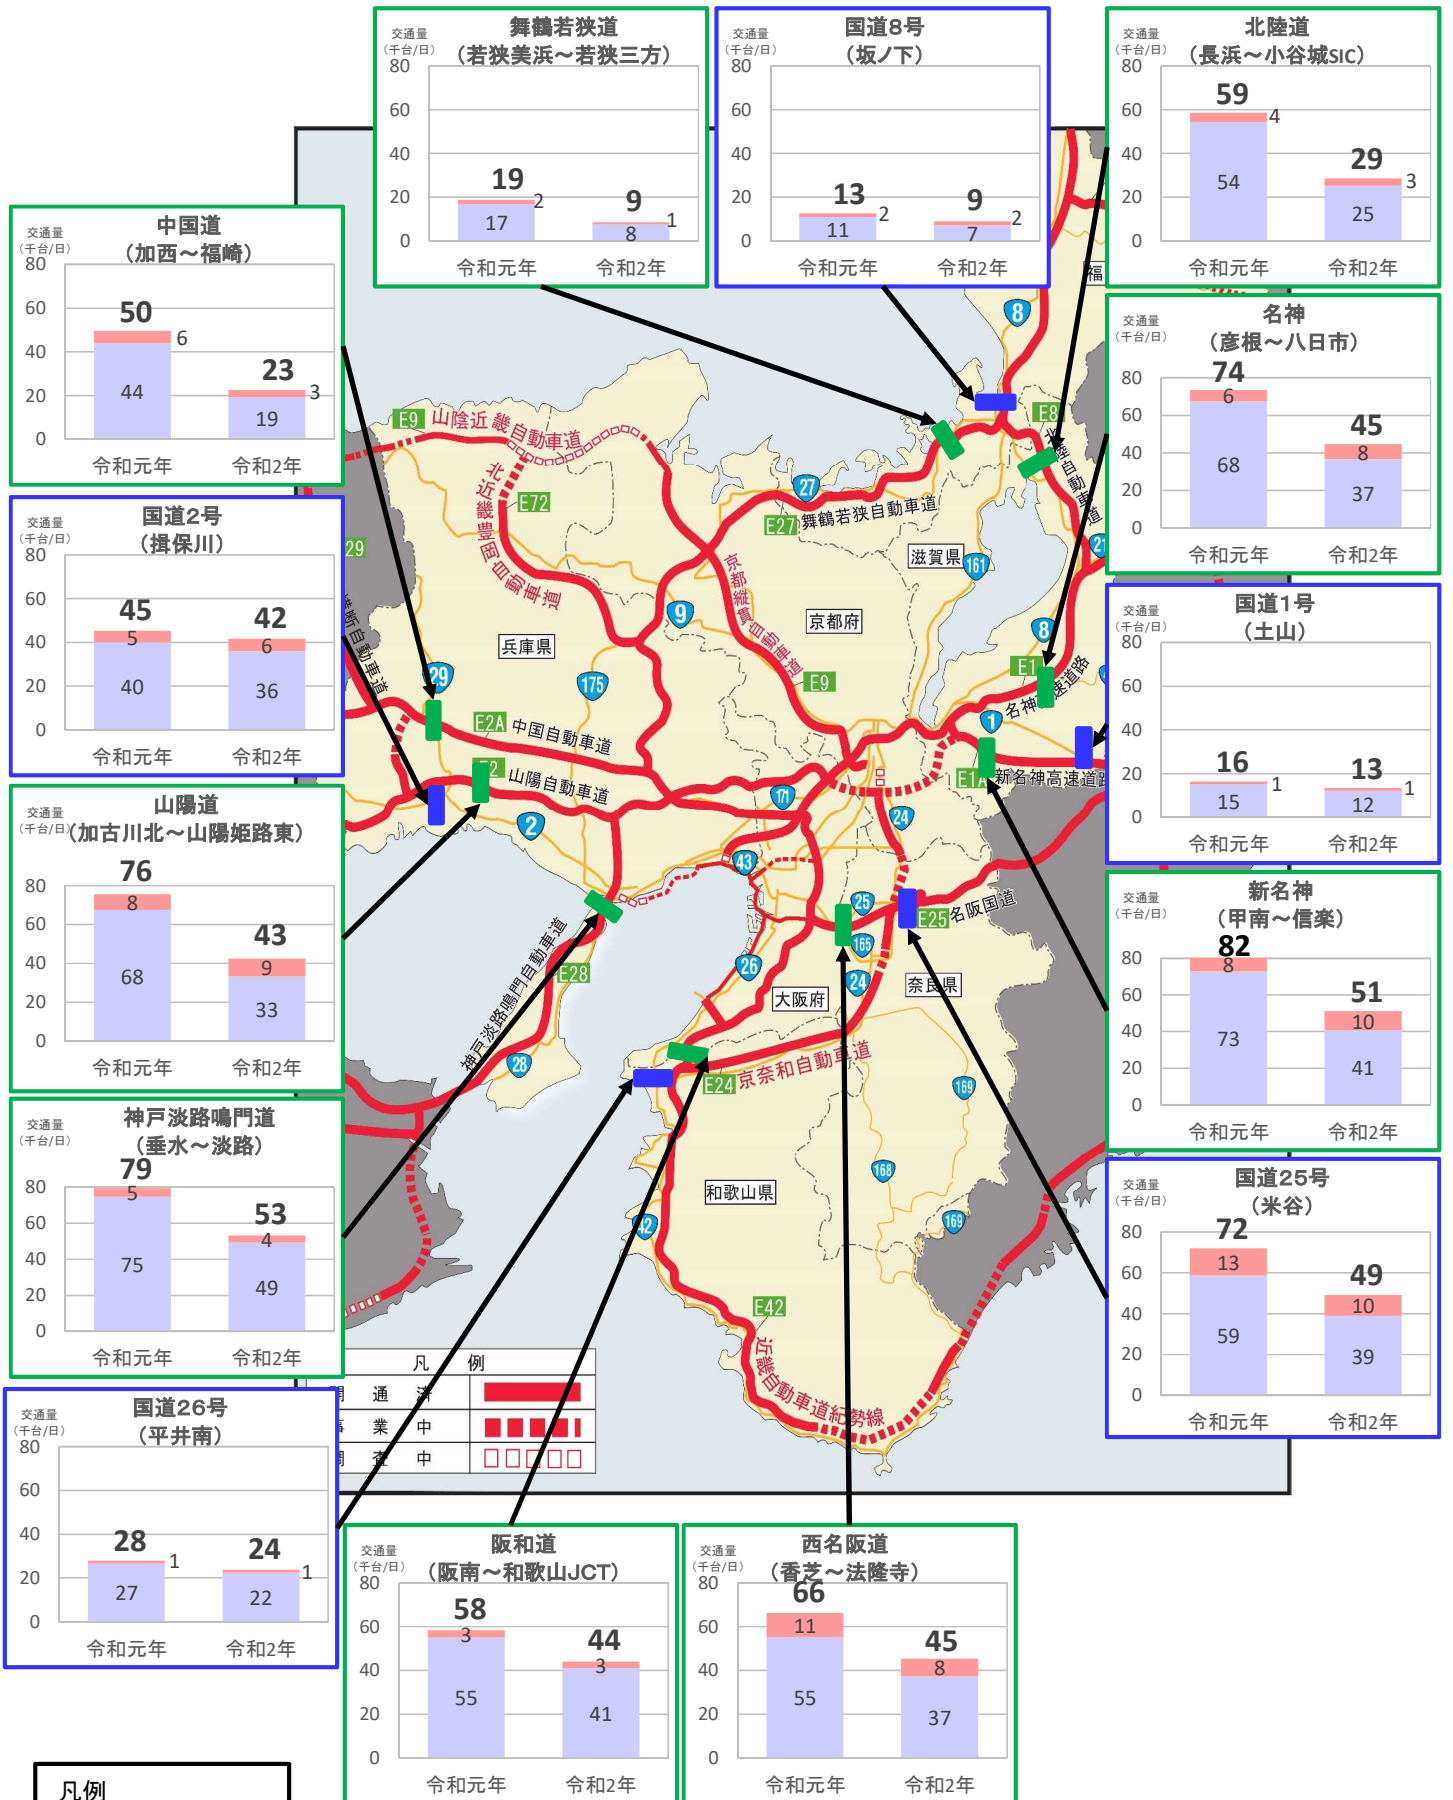

# 近畿管内の主要道路における交通状況

【8月3日(月)～8月9日(日) 平日】

※平日は、月～金曜  
 ※グラフ内は全車の日平均交通量を示している  
 ※交通量観測装置による速報値

# 近畿管内の主要道路における交通状況

【8月3日(月)～8月9日(日) 休日】

※休日は、土曜・日曜・祝日  
 ※グラフ内は全車の日平均交通量を示している  
 ※交通量観測装置による速報値