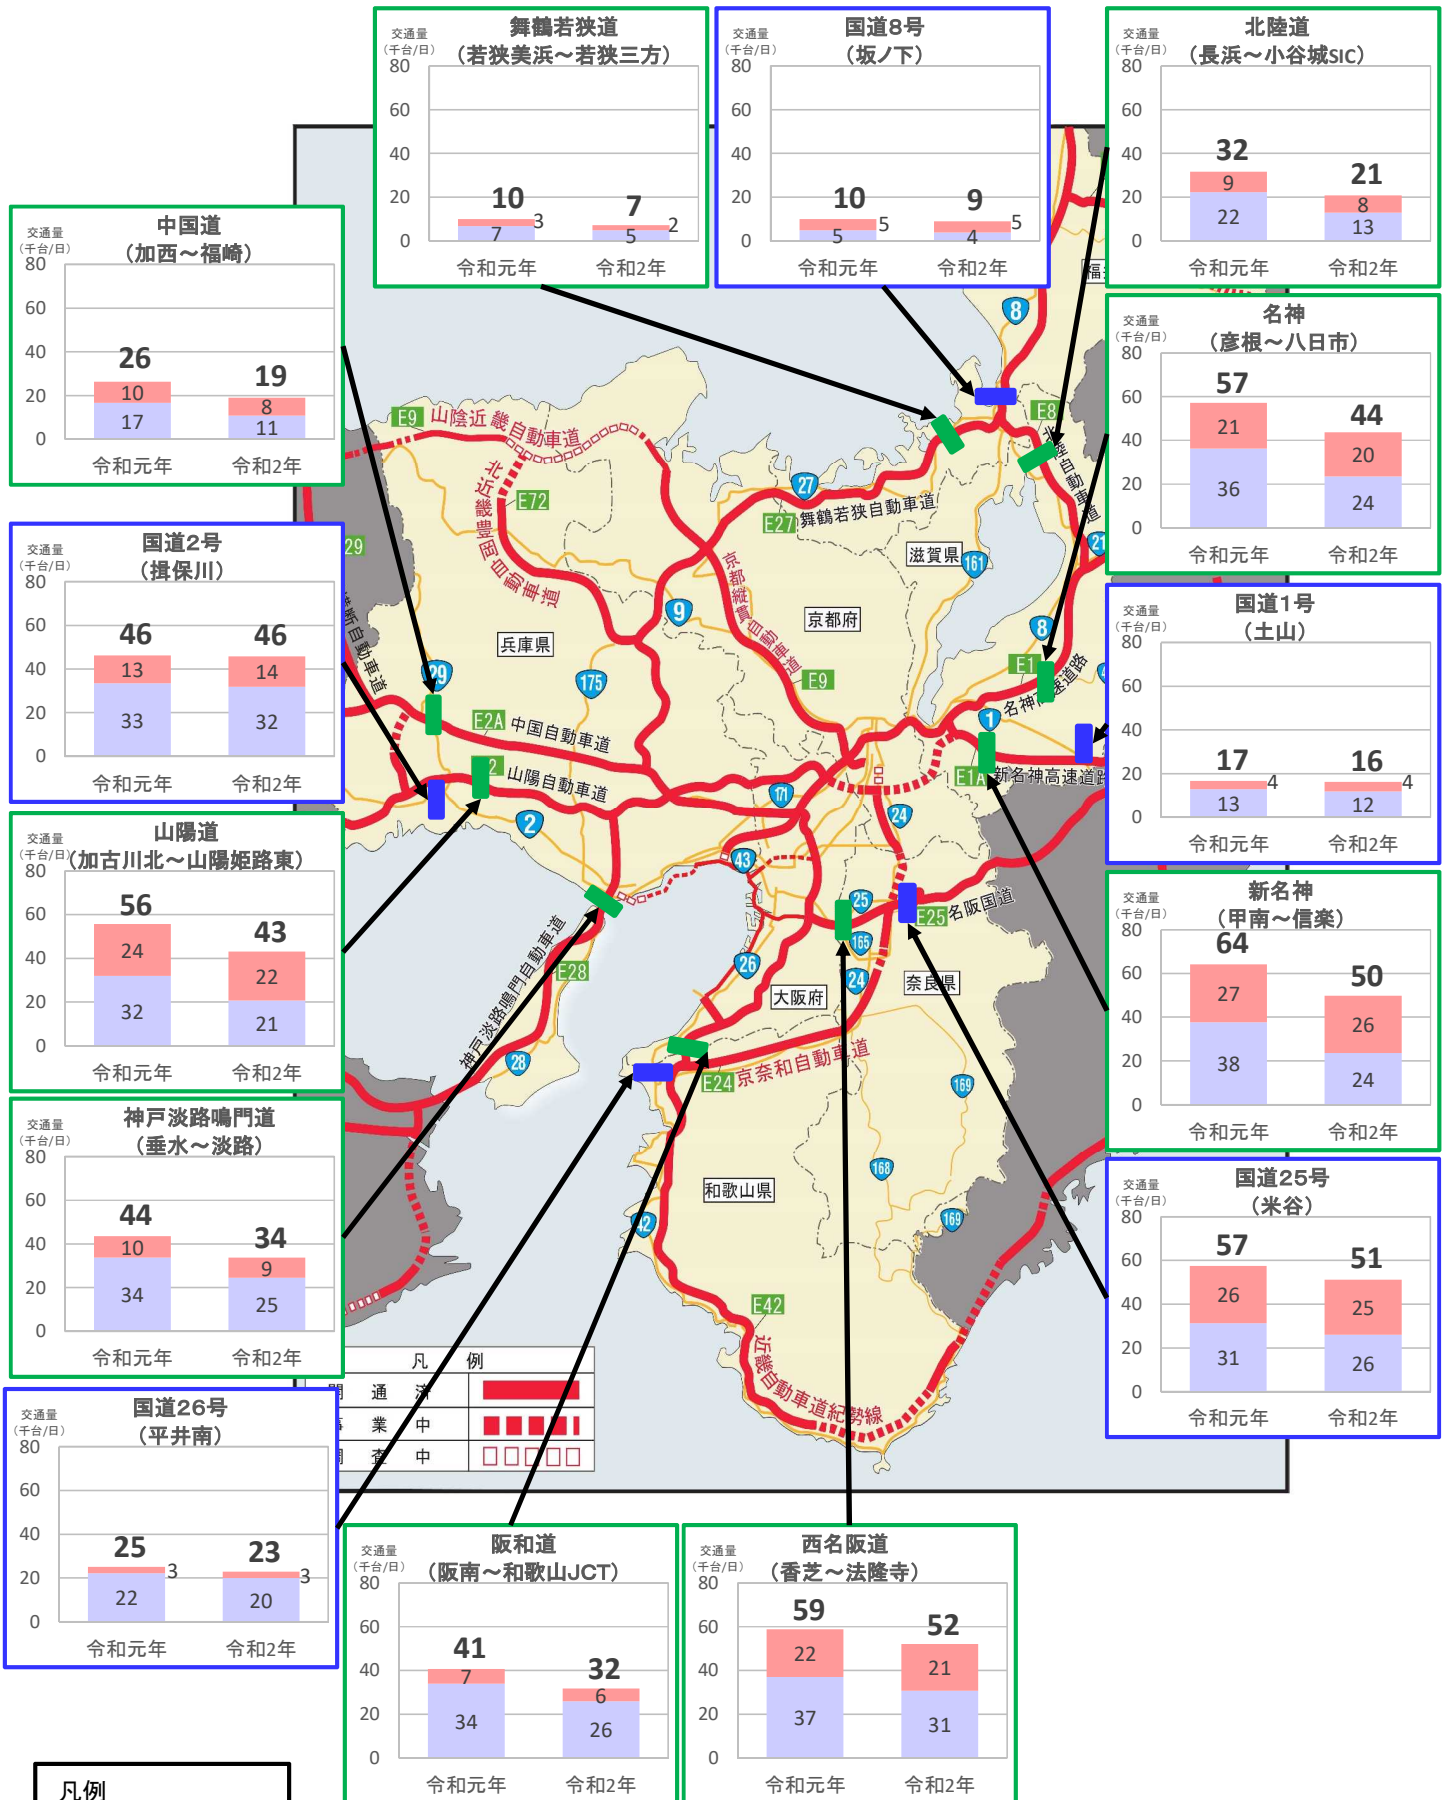

# 近畿管内の主要道路における交通状況

【8月3日(月)～8月9日(日) 平日】

※平日は、月～金曜  
 ※グラフ内は全車の日平均交通量を示している  
 ※交通量観測装置による速報値

# 近畿管内の主要道路における交通状況

【8月3日(月)～8月9日(日) 休日】

※休日は、土曜・日曜・祝日  
 ※グラフ内は全車の日平均交通量を示している  
 ※交通量観測装置による速報値