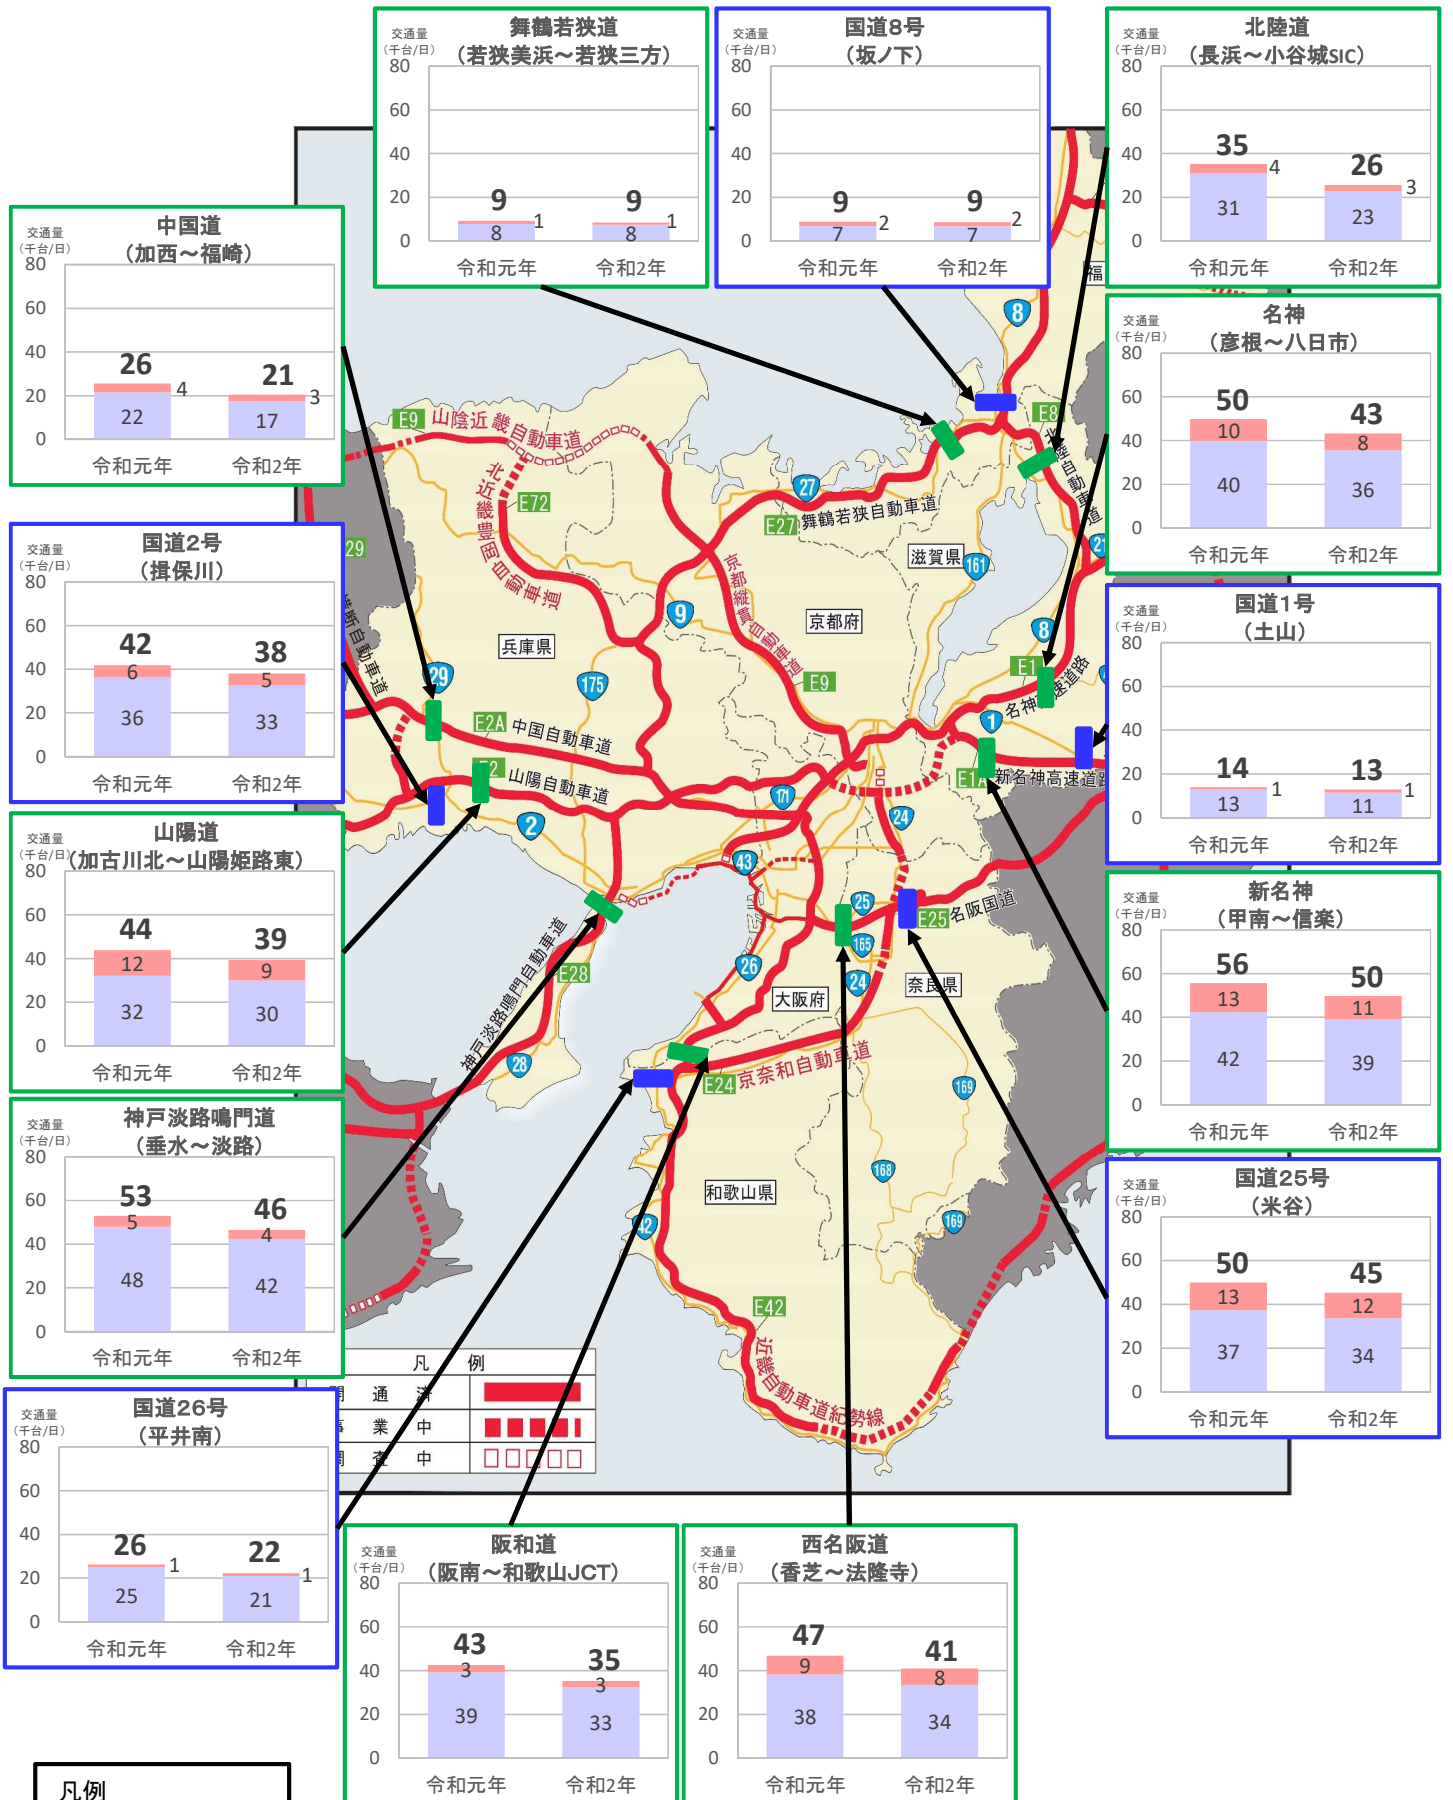

# 近畿管内の主要道路における交通状況

【7月20日(月)～7月26日(日) 平日】

※平日は、月～金曜

※グラフ内は全車の日平均交通量を示している

※交通量観測装置による速報値

※R2.7.23(木)、7.24(金)は祝日であるためR1.7.27(土)、7.28(日)と比較

# 近畿管内の主要道路における交通状況

【7月20日(月)～7月26日(日) 休日】

※休日は、土曜・日曜・祝日  
 ※グラフ内は全車の日平均交通量を示している  
 ※交通量観測装置による速報値  
 ※R2.7.23(木)、7.24(金)は祝日であるためR1.7.27(土)、7.28(日)と比較