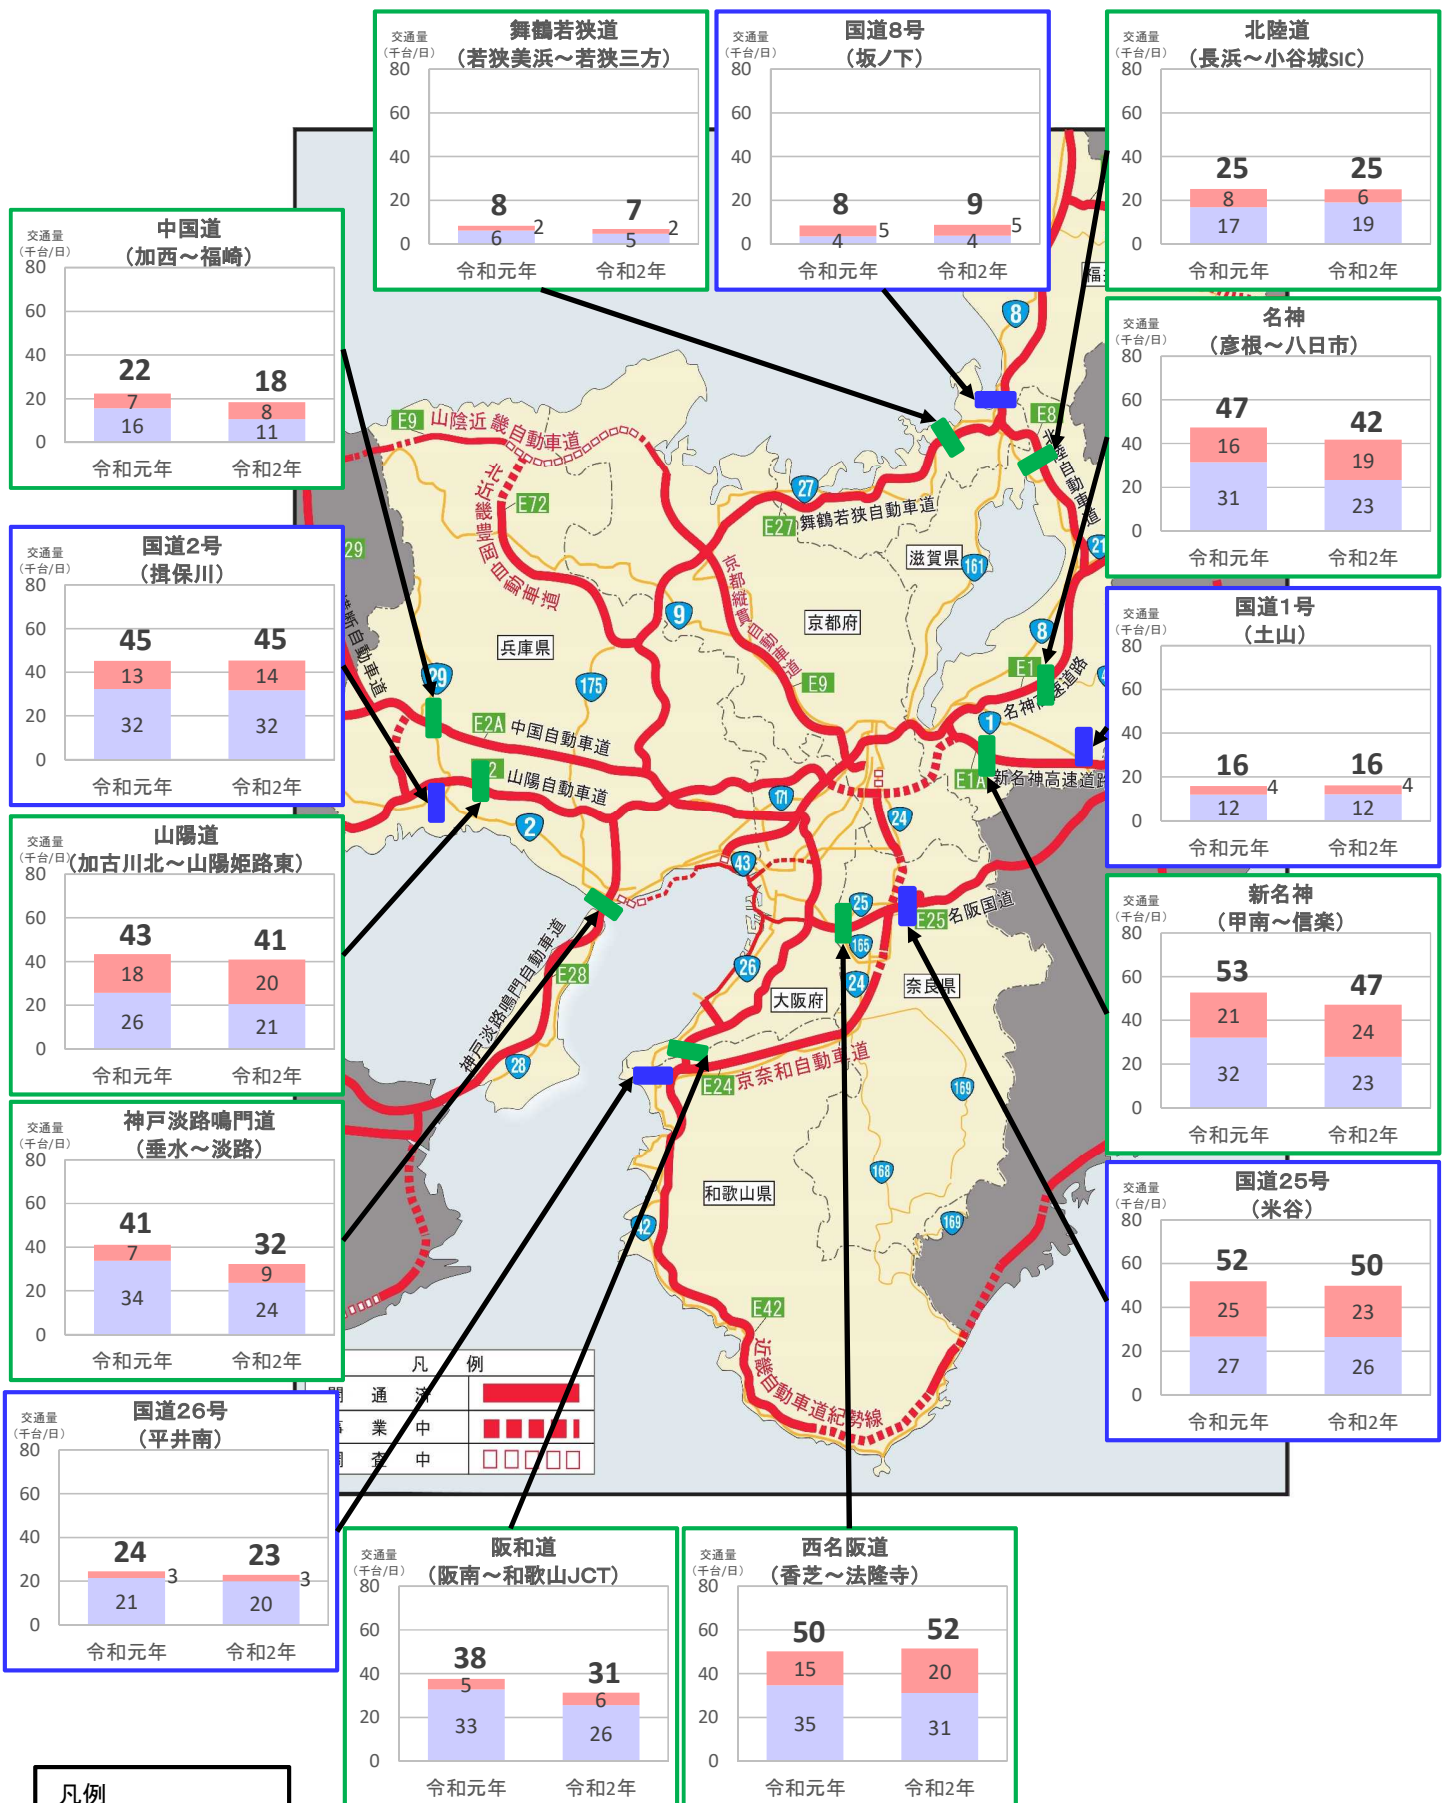

# 近畿管内の主要道路における交通状況

【7月20日(月)～7月26日(日) 平日】

※平日は、月～金曜

※グラフ内は全車の日平均交通量を示している

※交通量観測装置による速報値

※R2.7.23(木)、7.24(金)は祝日であるためR1.7.27(土)、7.28(日)と比較

# 近畿管内の主要道路における交通状況

【7月20日(月)～7月26日(日) 休日】

※休日は、土曜・日曜・祝日  
 ※グラフ内は全車の日平均交通量を示している  
 ※交通量観測装置による速報値  
 ※R2.7.23(木)、7.24(金)は祝日であるためR1.7.27(土)、7.28(日)と比較