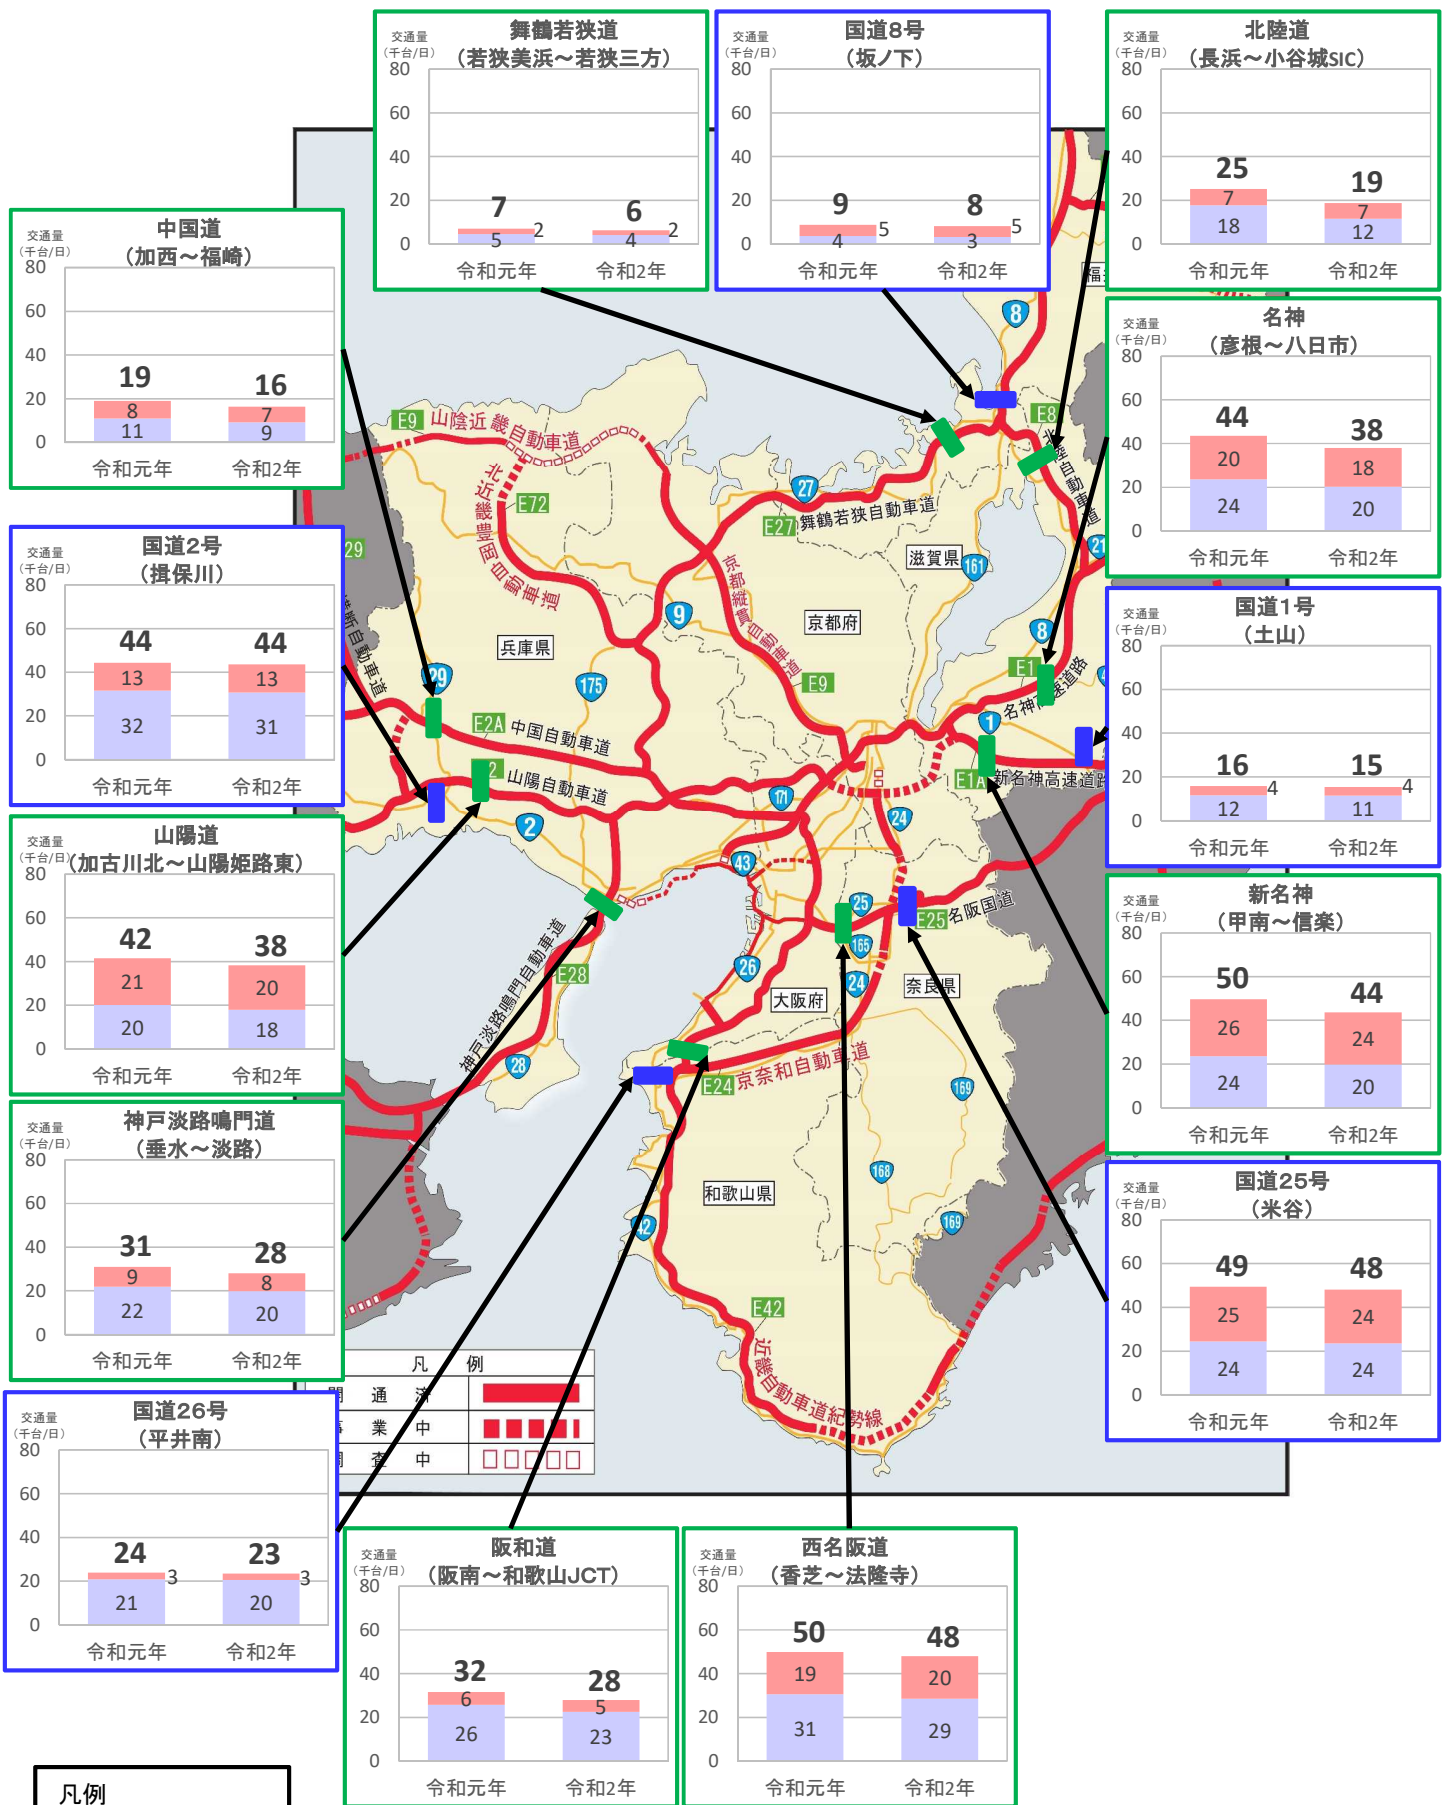

# 近畿管内の主要道路における交通状況

【7月13日(月)～7月19日(日) 平日】

※平日は、月～金曜

※グラフ内は全車の日平均交通量を示している

※交通量観測装置による速報値

※R1.7.15(月)は祝日であるため、R1.7.8(月)と比較

# 近畿管内の主要道路における交通状況

【7月13日(月)～7月19日(日) 休日】

※平日は、月～金曜  
 ※グラフ内は全車の日平均交通量を示している  
 ※交通量観測装置による速報値  
 ※R1.7.15(月)は祝日であるため、R1.7.8(月)と比較