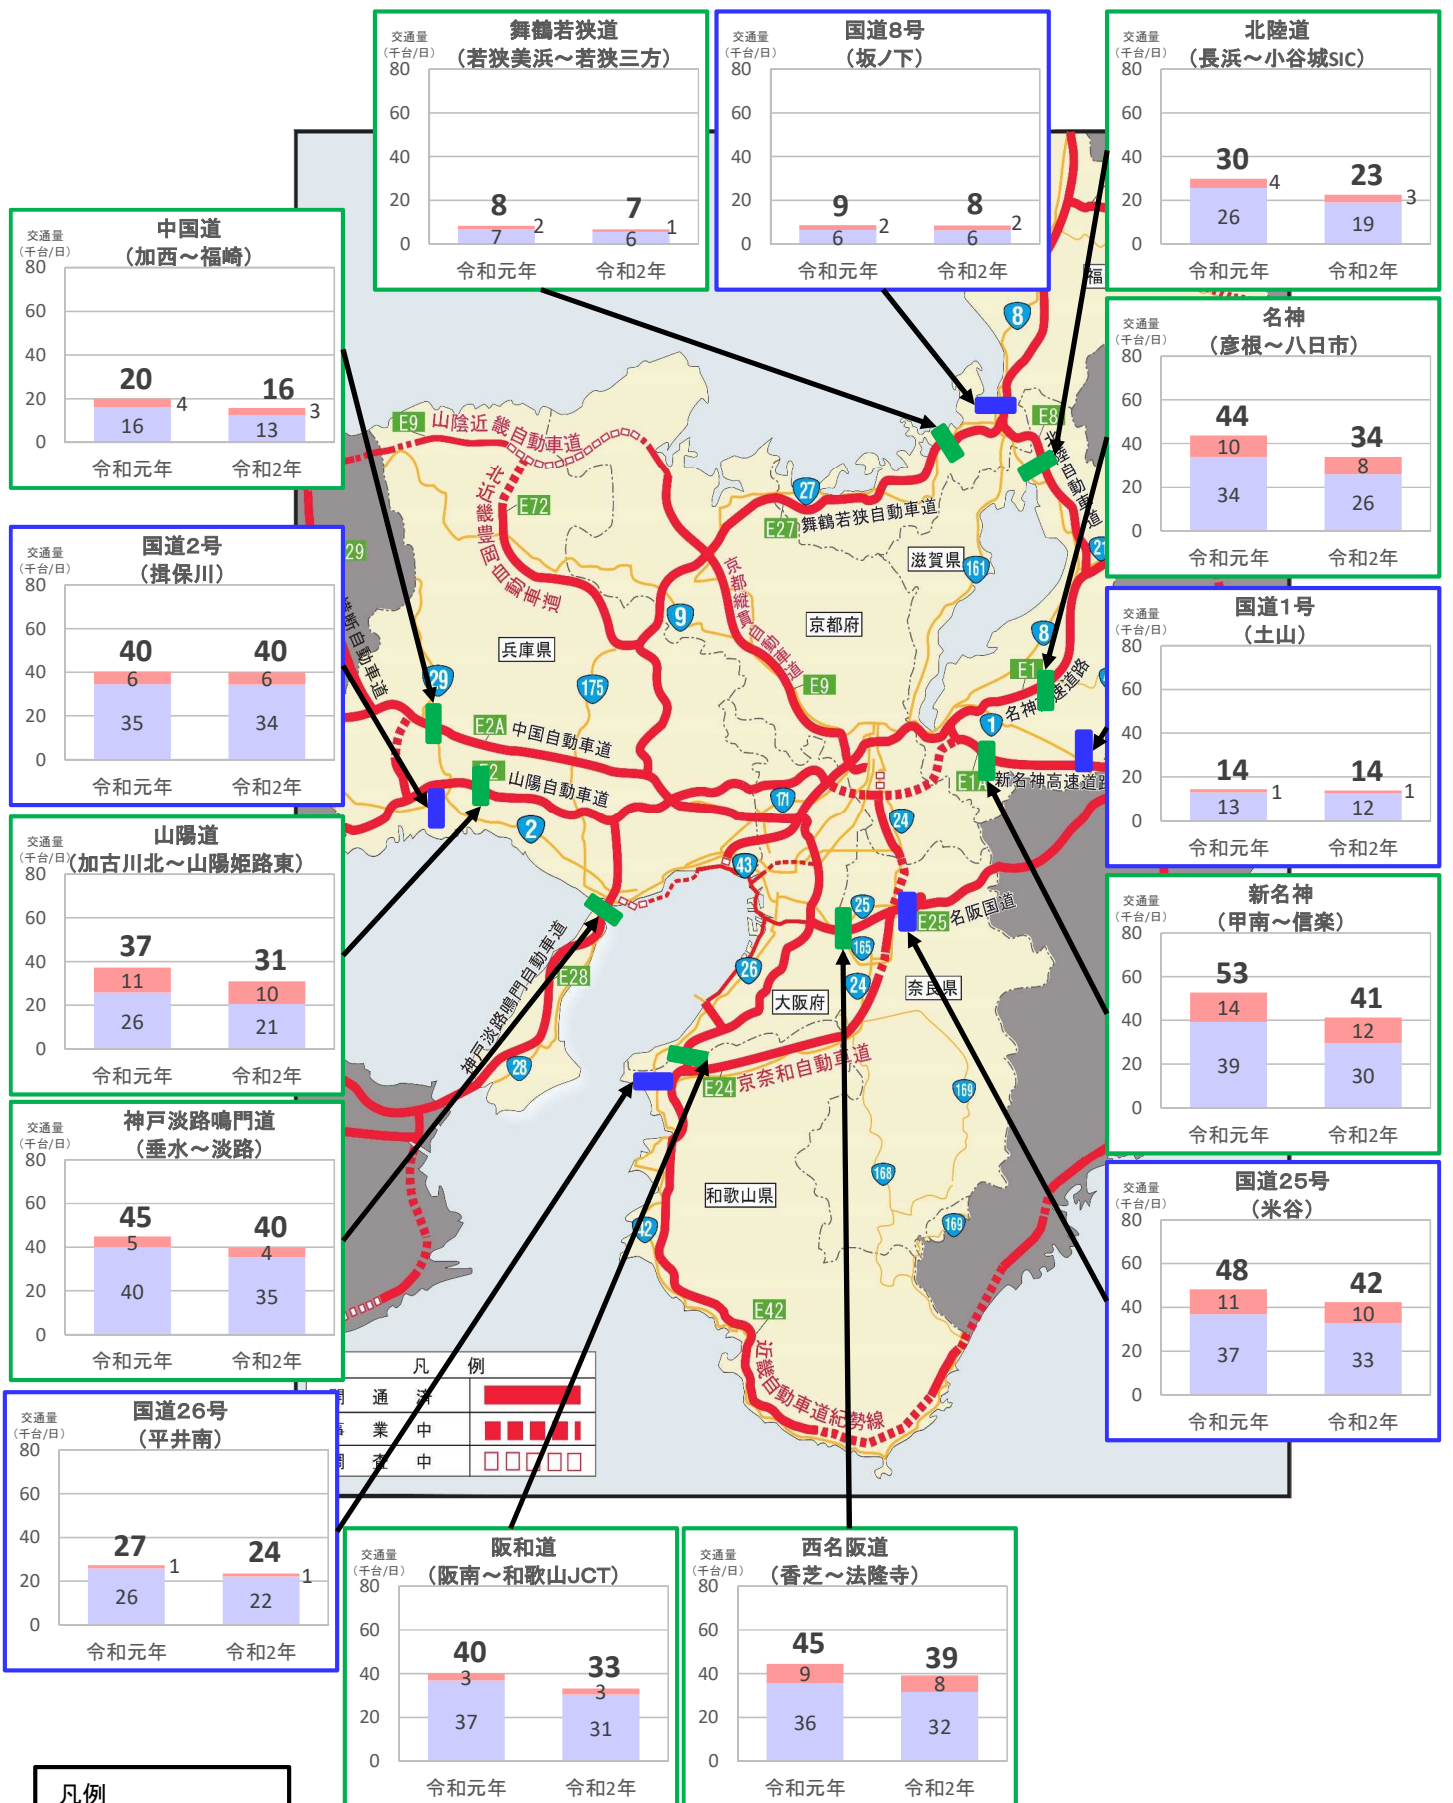

# 近畿管内の主要道路における交通状況

【7月13日(月)～7月19日(日) 平日】

※平日は、月～金曜

※グラフ内は全車の日平均交通量を示している

※交通量観測装置による速報値

※R1.7.15(月)は祝日であるため、R1.7.8(月)と比較

# 近畿管内の主要道路における交通状況

【7月13日(月)～7月19日(日) 休日】

※平日は、月～金曜  
 ※グラフ内は全車の日平均交通量を示している  
 ※交通量観測装置による速報値  
 ※R1.7.15(月)は祝日であるため、R1.7.8(月)と比較