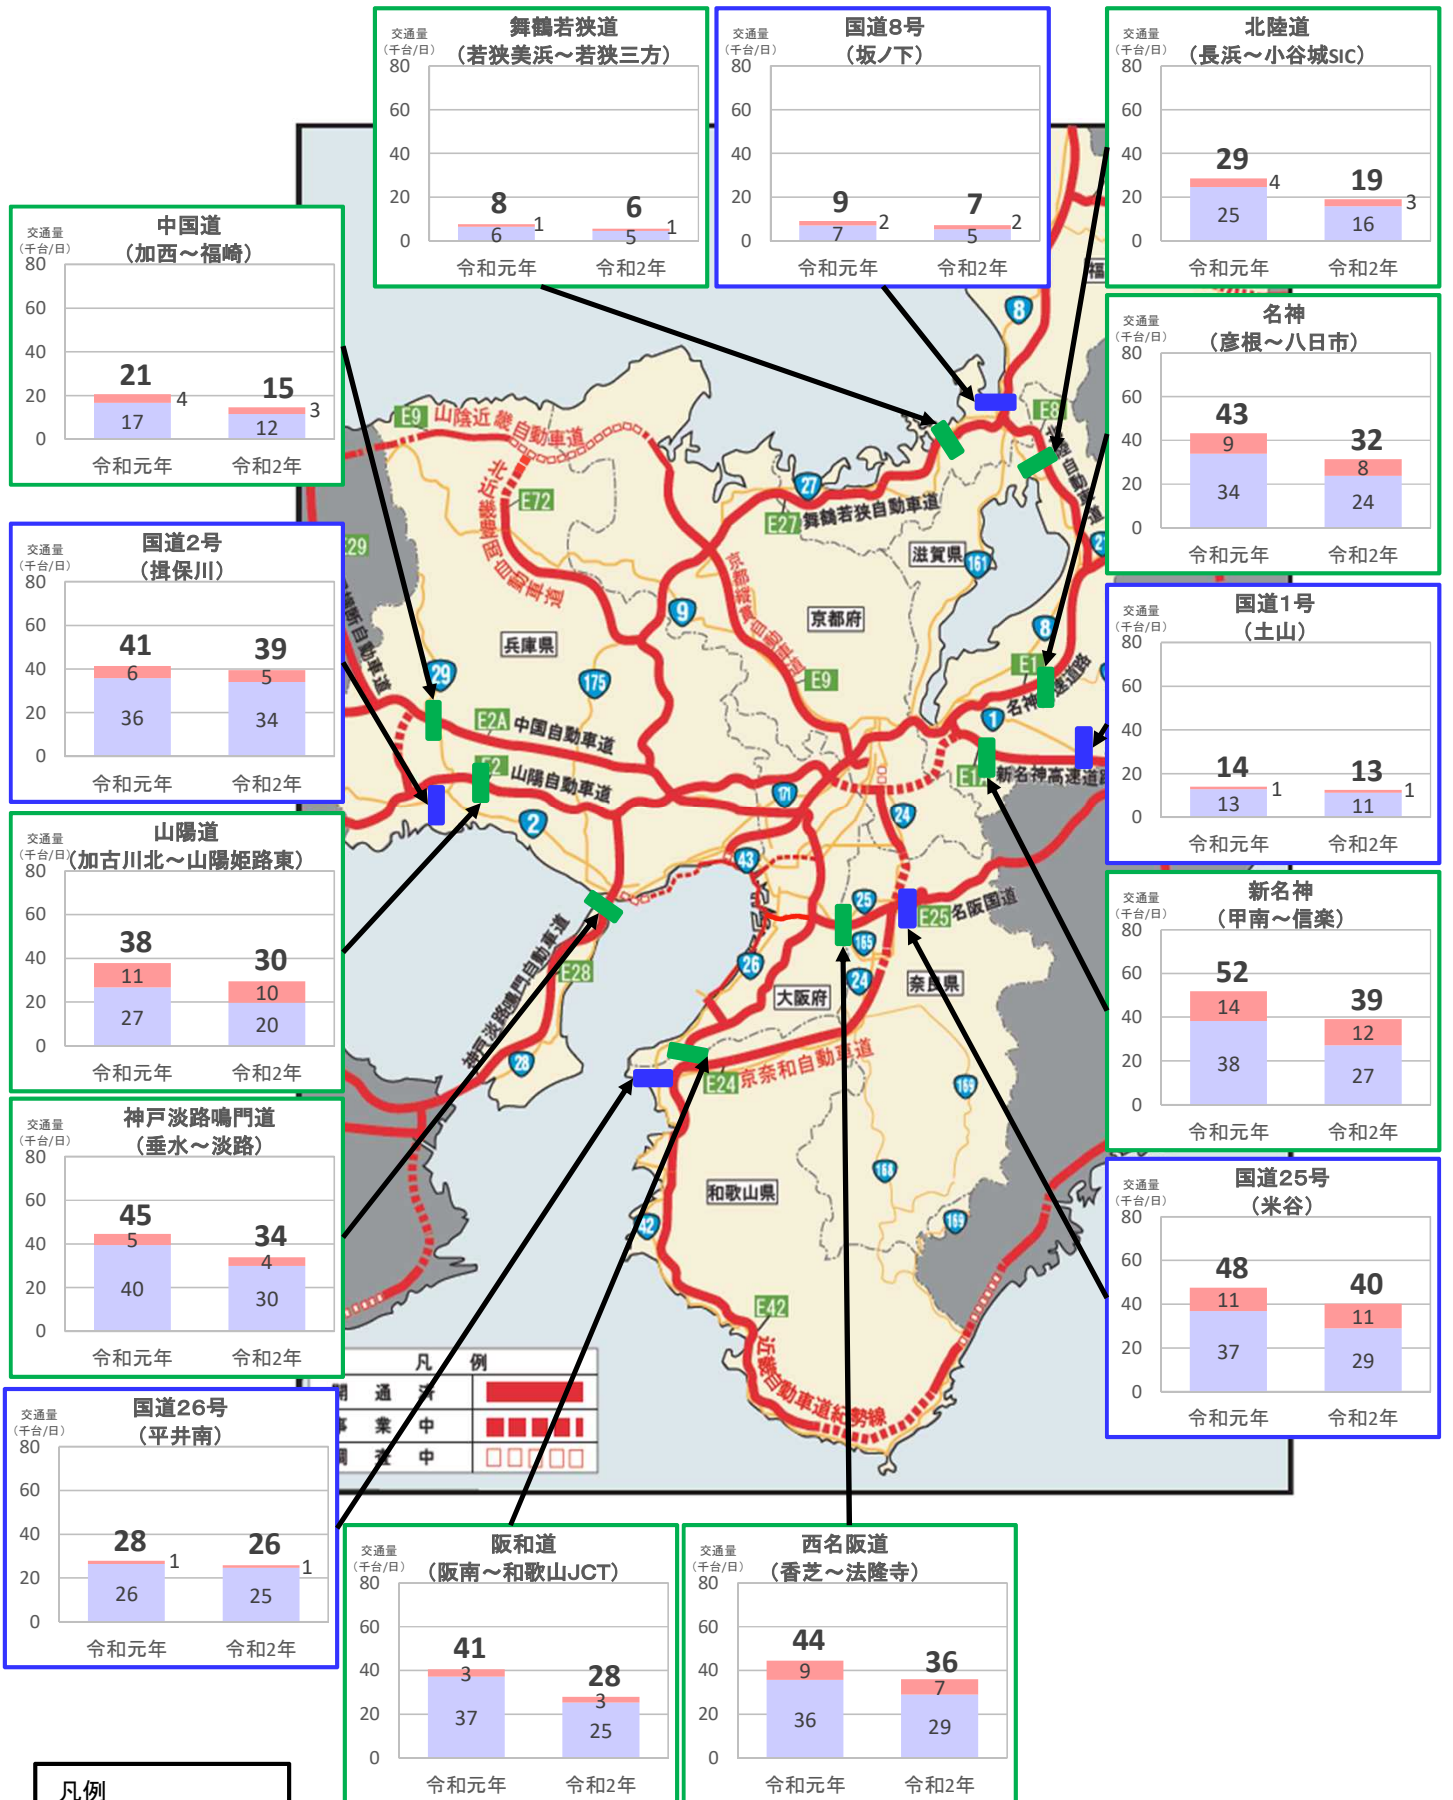

# 近畿管内の主要道路における交通状況

【6月29日(月)～7月5日(日) 平日】

※平日は、月～金曜  
 ※グラフ内は全車の日平均交通量を示している  
 ※交通量観測装置による速報値

# 近畿管内の主要道路における交通状況

【6月29日(月)～7月5日(日) 休日】

※休日は、土曜・日曜・祝日  
 ※グラフ内は全車の日平均交通量を示している  
 ※交通量観測装置による速報値