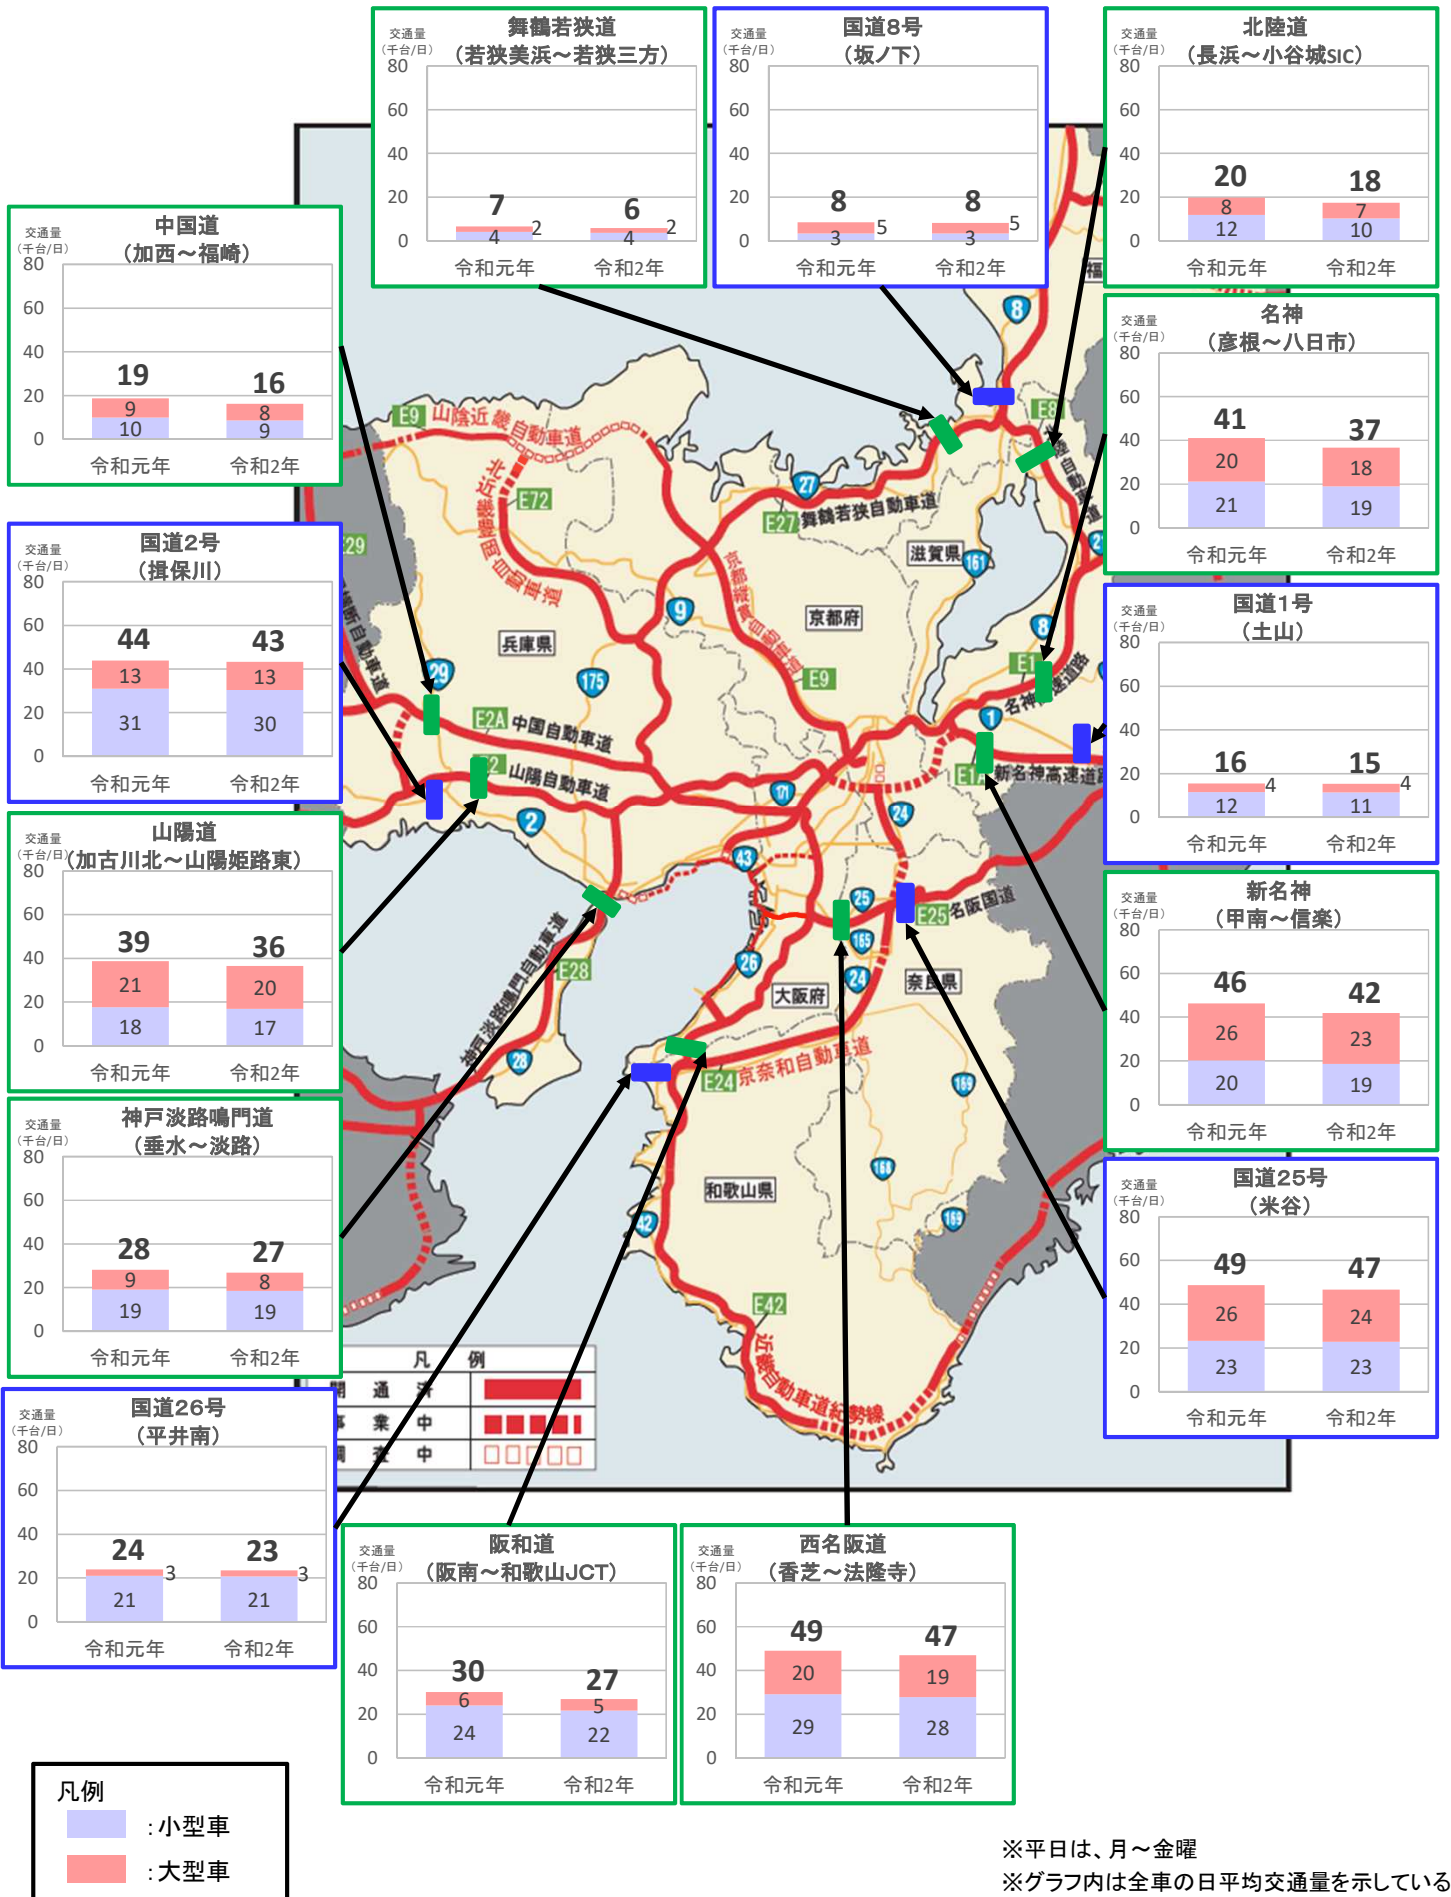

# 近畿管内の主要道路における交通状況

【6月29日(月)～7月5日(日) 平日】

※平日は、月～金曜  
 ※グラフ内は全車の日平均交通量を示している  
 ※交通量観測装置による速報値

# 近畿管内の主要道路における交通状況

【6月29日(月)～7月5日(日) 休日】

※休日は、土曜・日曜・祝日  
 ※グラフ内は全車の日平均交通量を示している  
 ※交通量観測装置による速報値