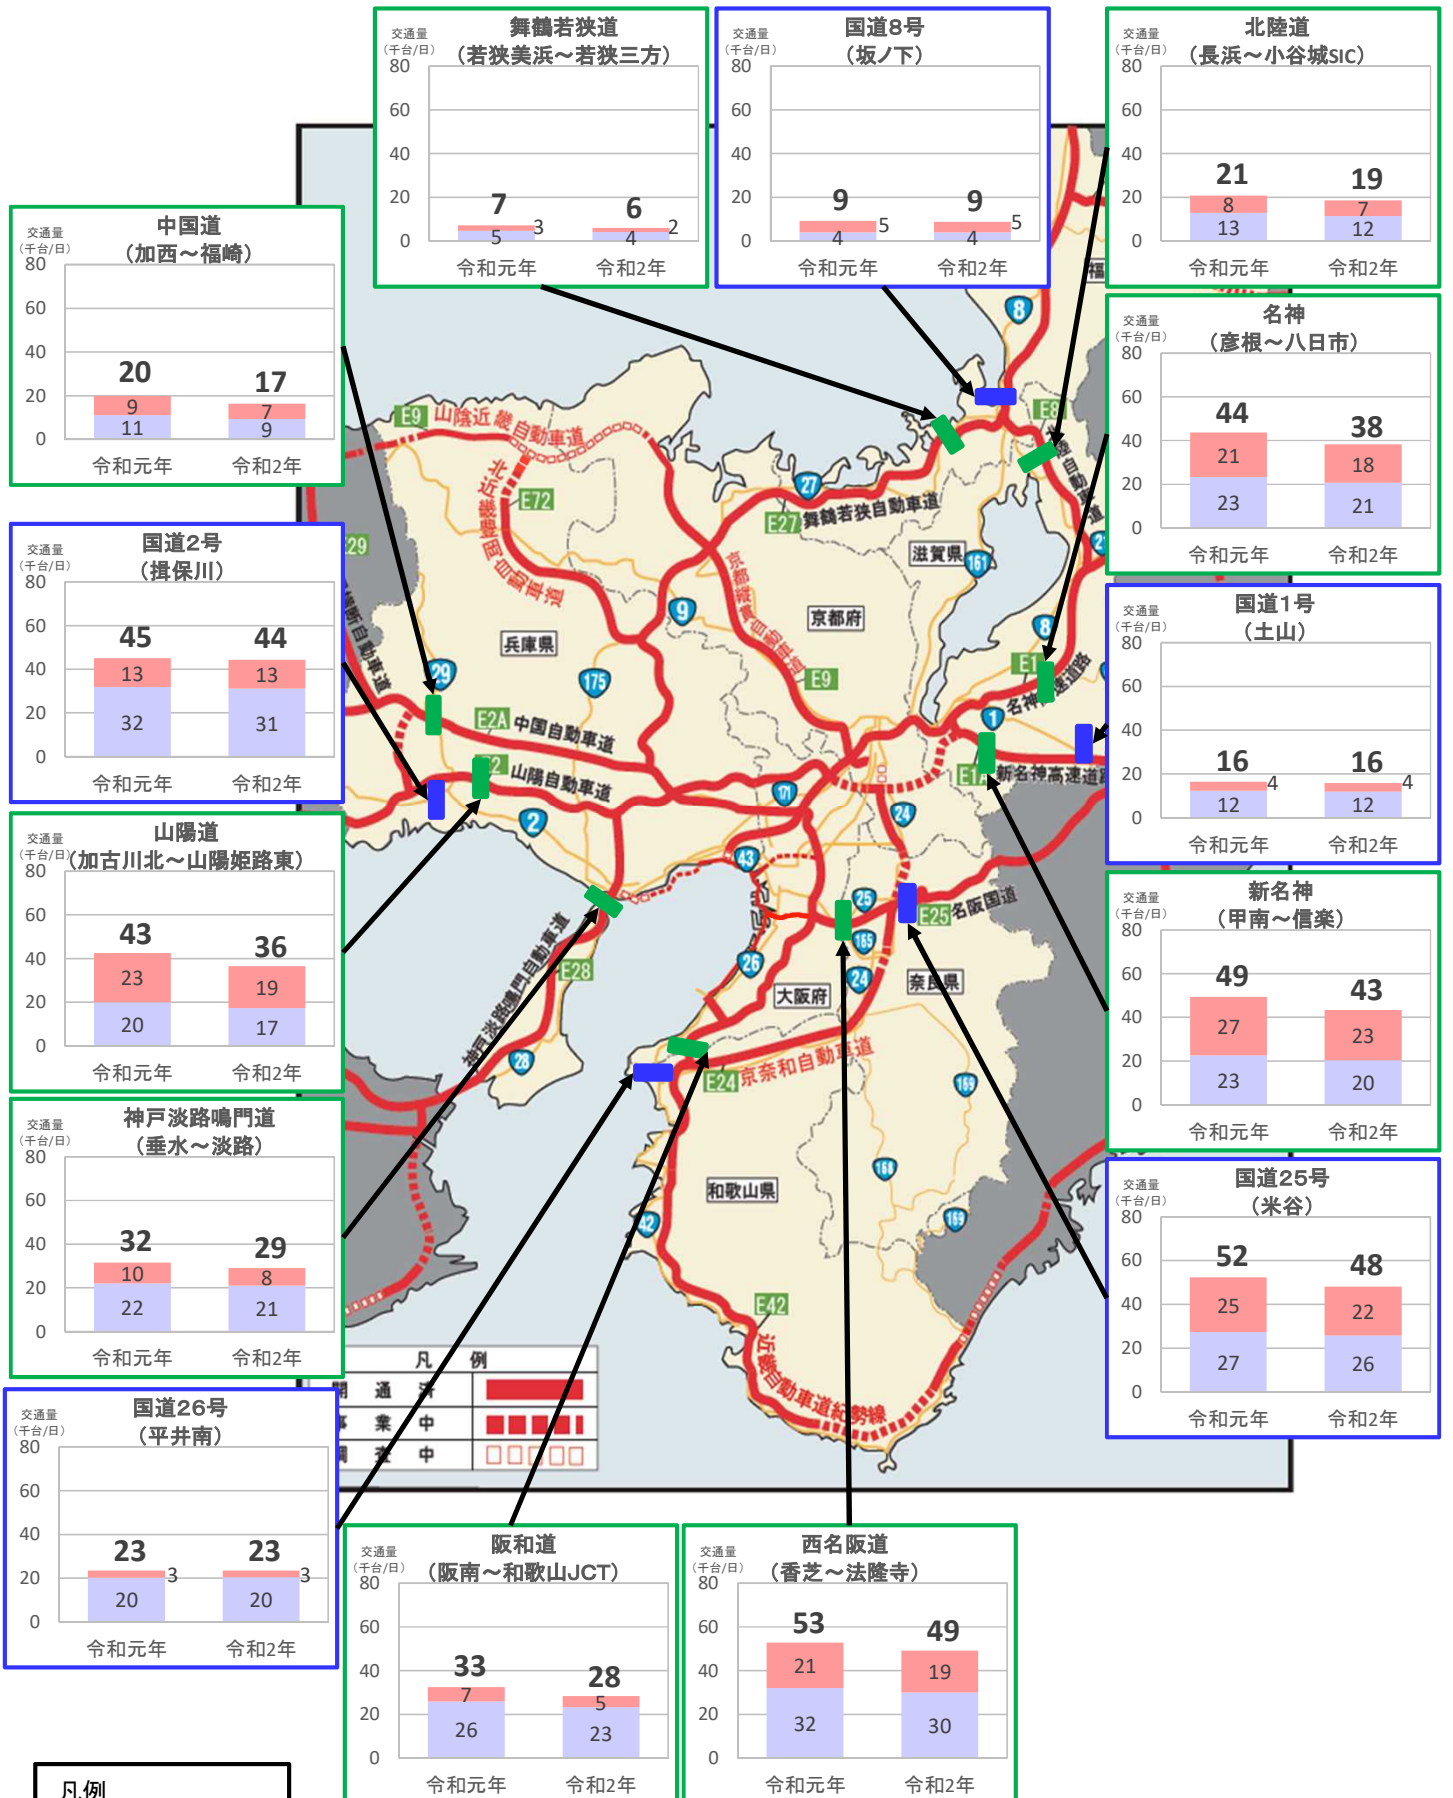

近畿管内の主要道路における交通状況

【6月22日(月)～6月28日(日) 平日】

※平日は、月～金曜

※グラフ内は全車の日平均交通量を示している

※交通量観測装置による速報値

※R1.6.27-6.30は、G20大阪サミットに伴う大規模規制のため、R1.6.20-6.23と比較

近畿管内の主要道路における交通状況

【6月22日(月)～6月28日(日) 休日】

※休日は、土曜・日曜・祝日

※グラフ内は全車の日平均交通量を示している

※交通量観測装置による速報値

※R1.6.27-6.30は、G20大阪サミットに伴う大規模規制のため、R1.6.20-6.23と比較