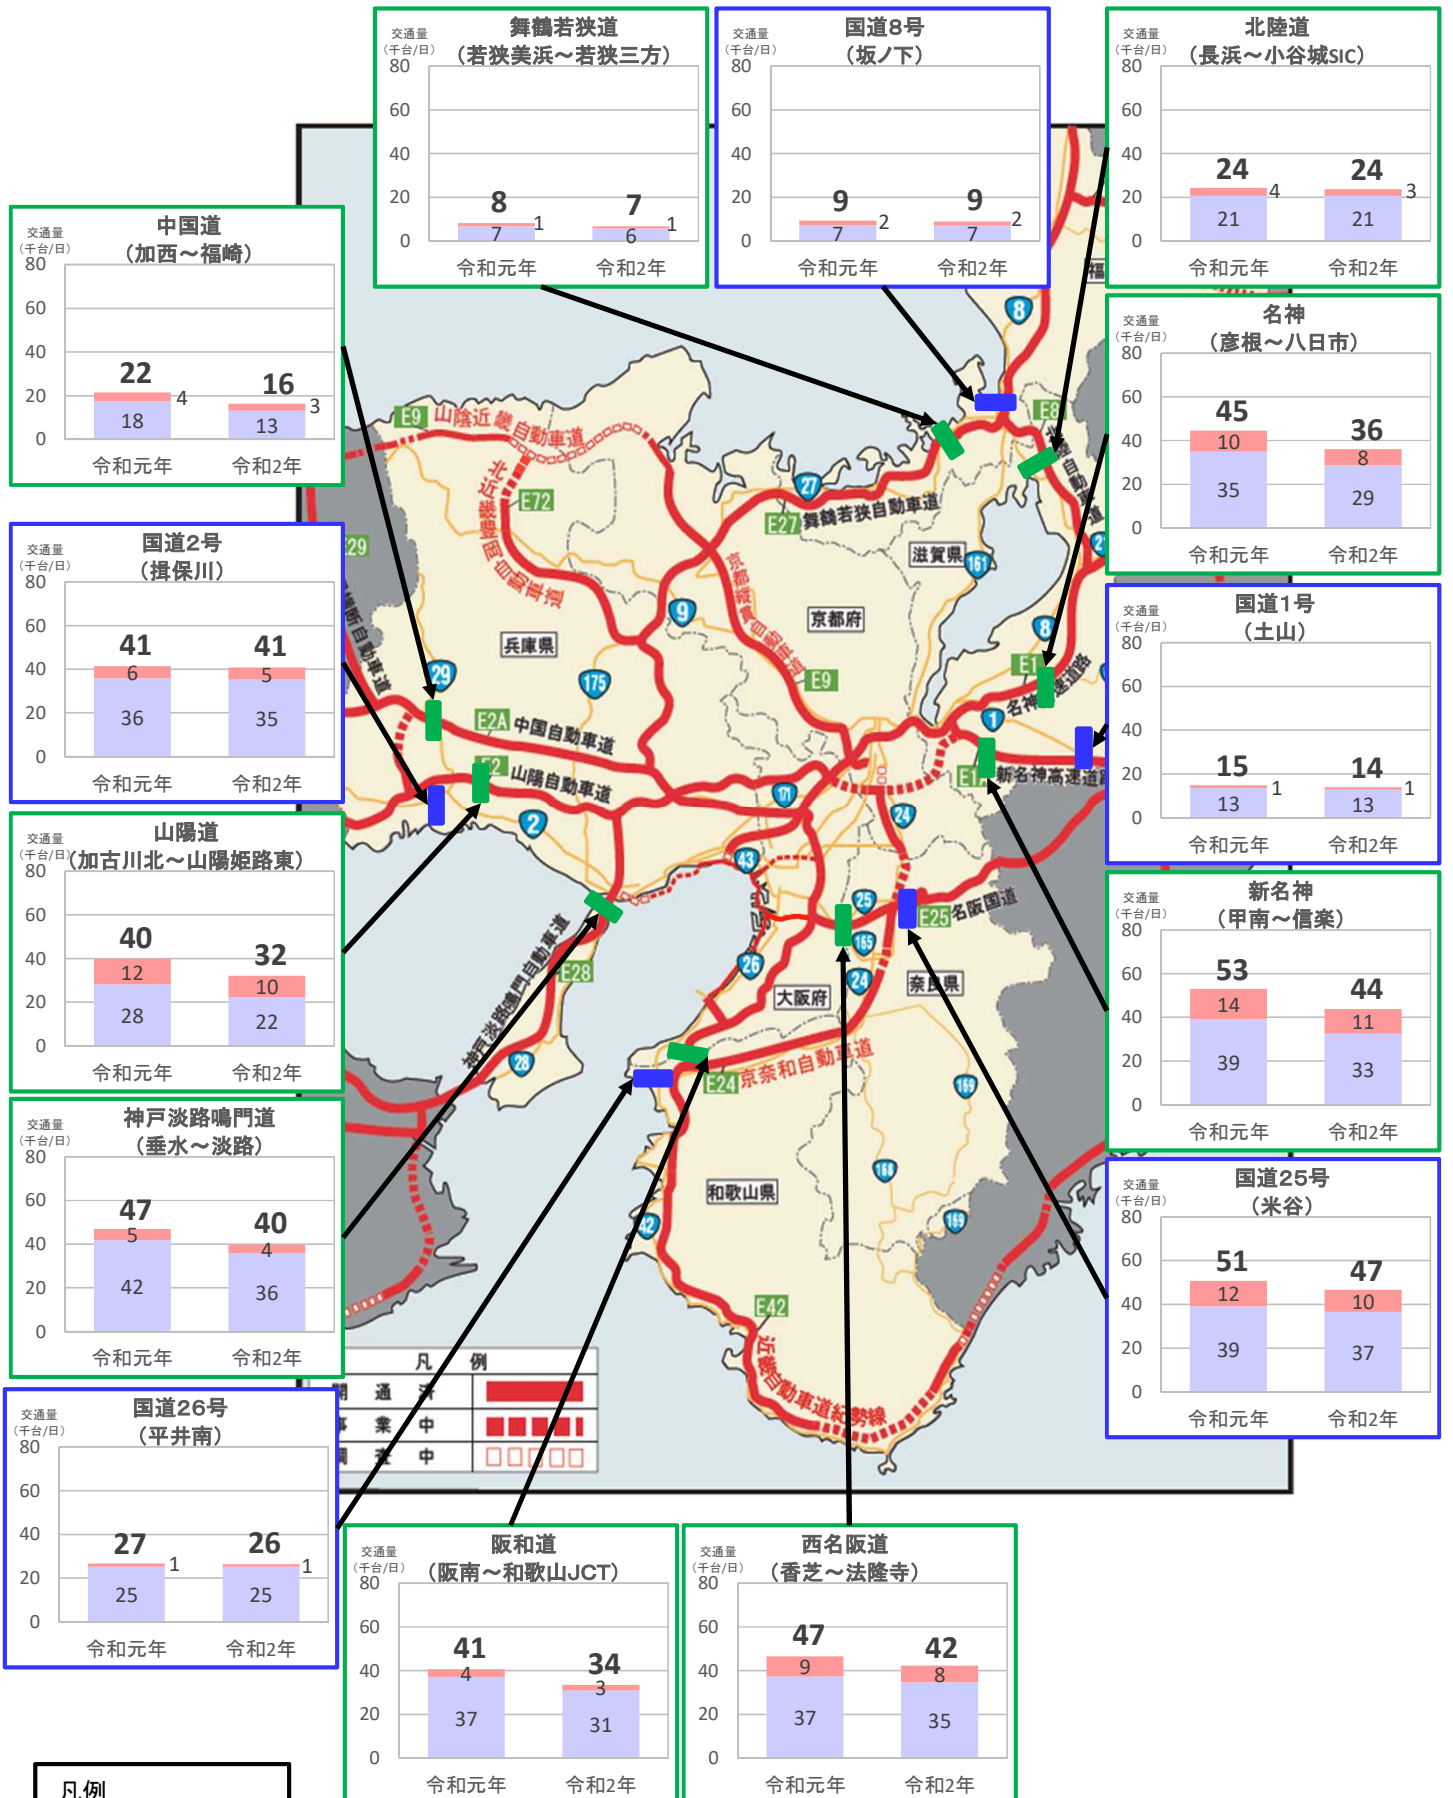

近畿管内の主要道路における交通状況

【6月22日(月)～6月28日(日) 平日】

※平日は、月～金曜

※グラフ内は全車の日平均交通量を示している

※交通量観測装置による速報値

※R1.6.27-6.30は、G20大阪サミットに伴う大規模規制のため、R1.6.20-6.23と比較

近畿管内の主要道路における交通状況

【6月22日(月)～6月28日(日) 休日】

※休日は、土曜・日曜・祝日

※グラフ内は全車の日平均交通量を示している

※交通量観測装置による速報値

※R1.6.27-6.30は、G20大阪サミットに伴う大規模規制のため、R1.6.20-6.23と比較