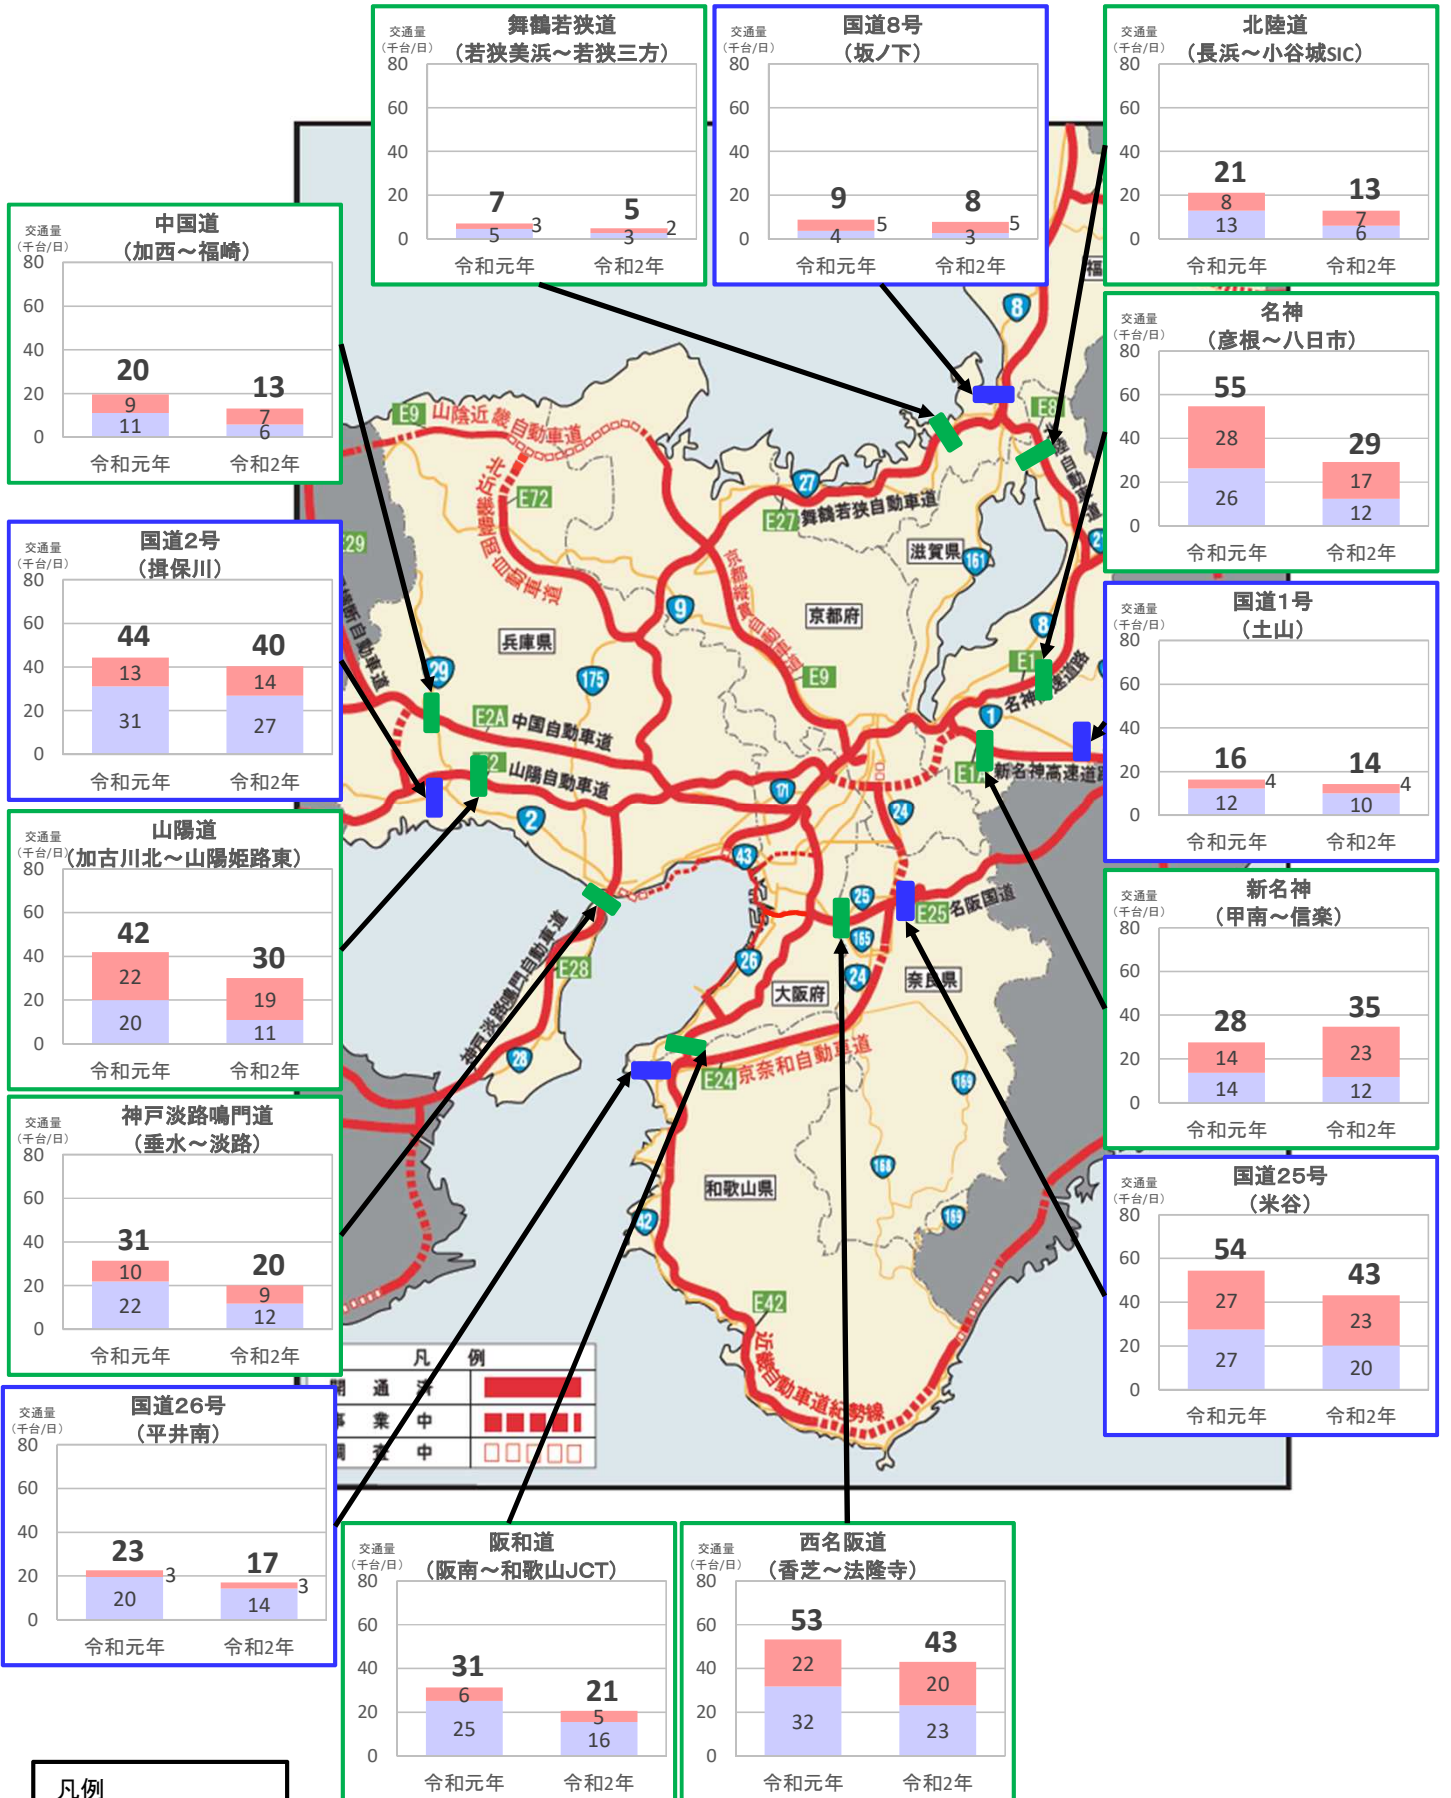

# 近畿管内の主要道路における交通状況

【5月11日(月)～5月17日(日) 平日】

※平日は、月～金曜  
 ※グラフ内は全車の日平均交通量を示している  
 ※交通量観測装置による速報値

# 近畿管内の主要道路における交通状況

【5月11日(月)～5月17日(日) 休日】

※休日は、土曜・日曜・祝日  
 ※グラフ内は全車の日平均交通量を示している  
 ※交通量観測装置による速報値