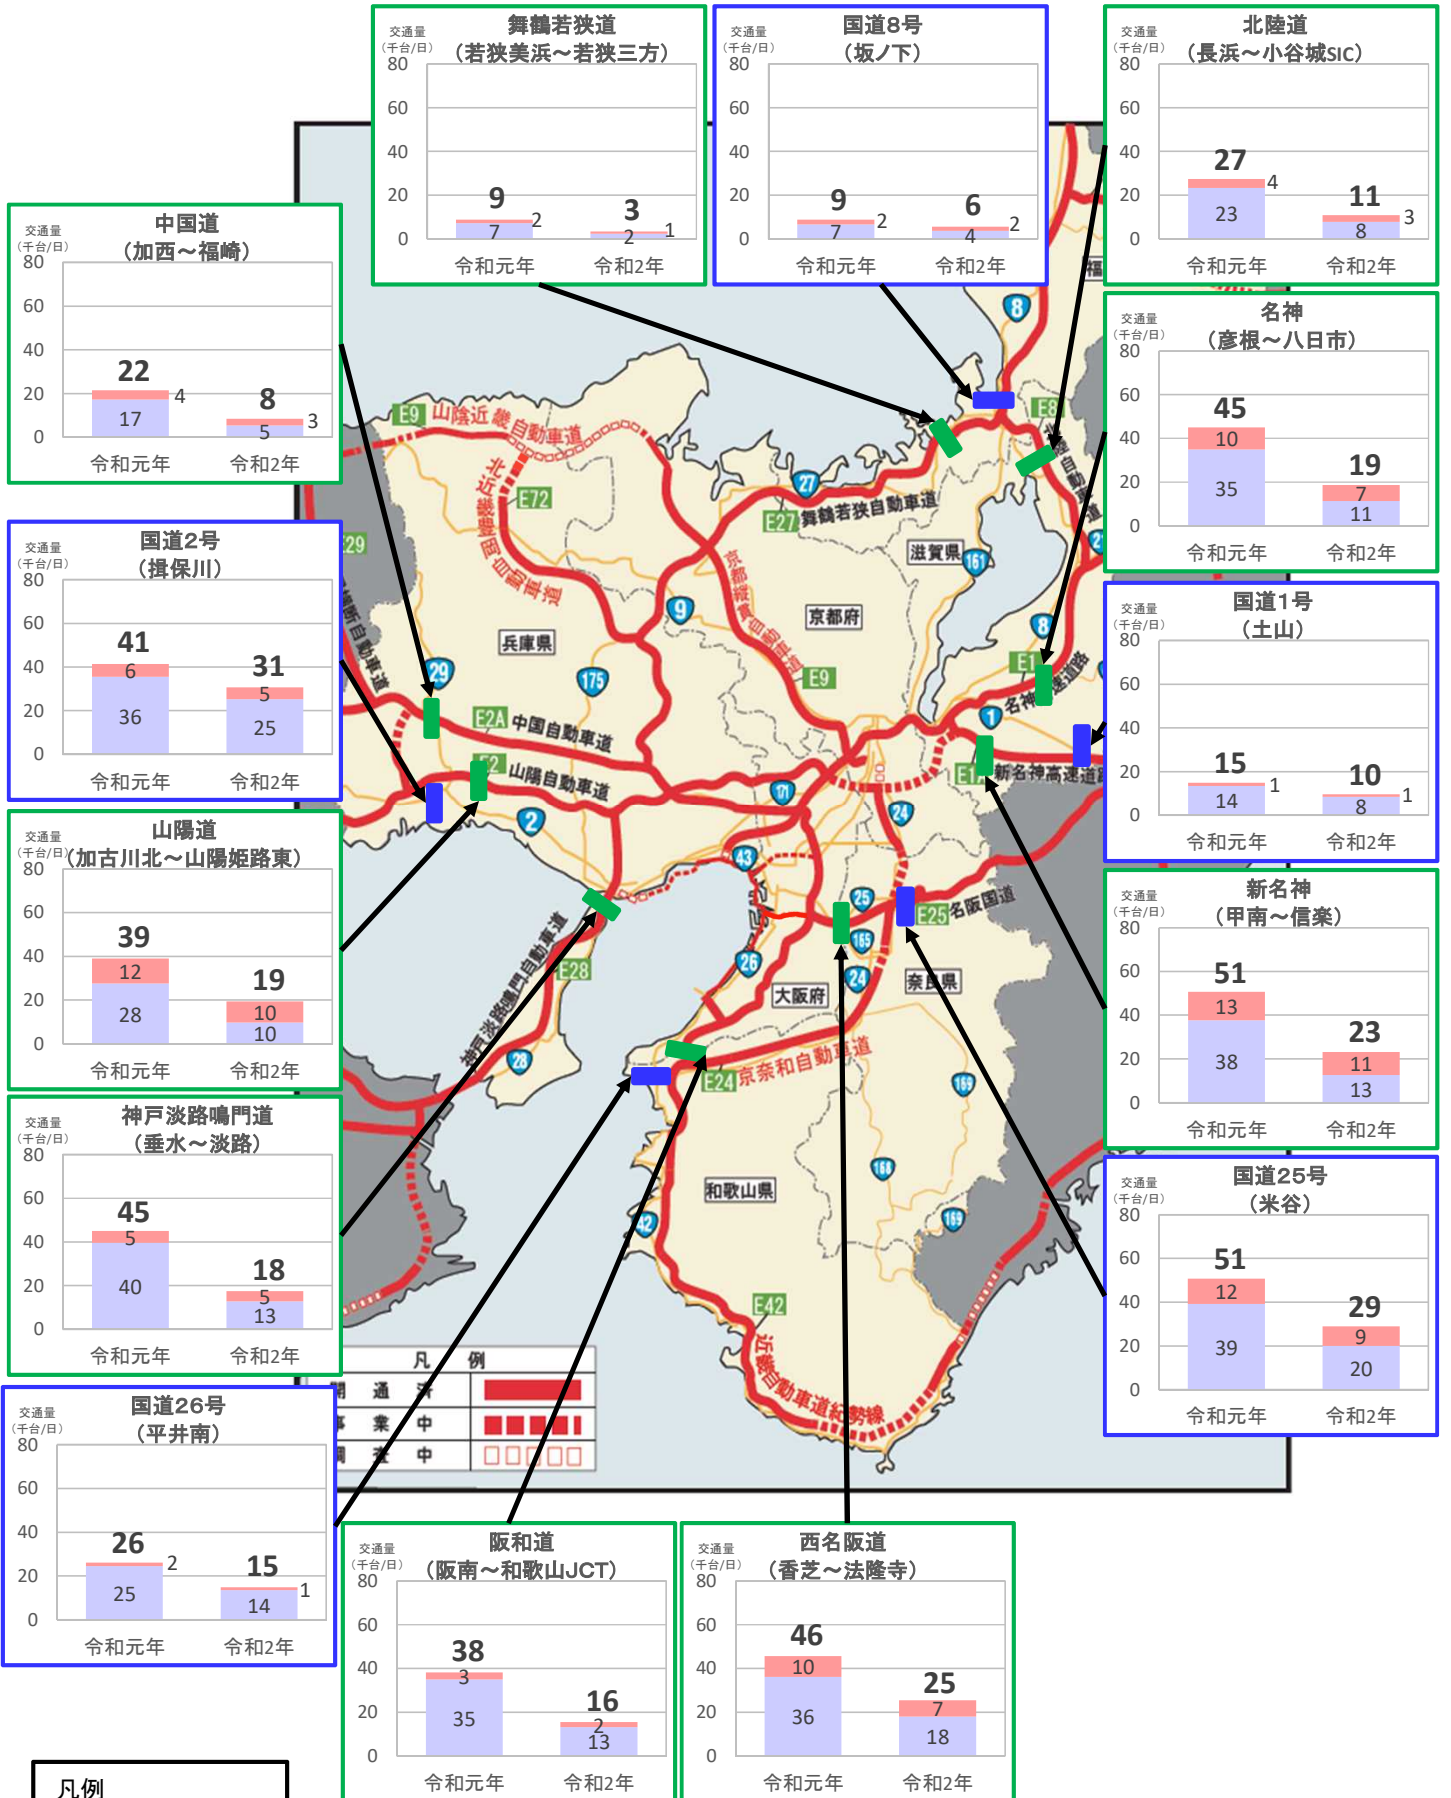

# 近畿管内の主要道路における交通状況

【5月11日(月)～5月17日(日) 平日】

※平日は、月～金曜  
 ※グラフ内は全車の日平均交通量を示している  
 ※交通量観測装置による速報値

# 近畿管内の主要道路における交通状況

【5月11日(月)～5月17日(日) 休日】

※休日は、土曜・日曜・祝日  
 ※グラフ内は全車の日平均交通量を示している  
 ※交通量観測装置による速報値