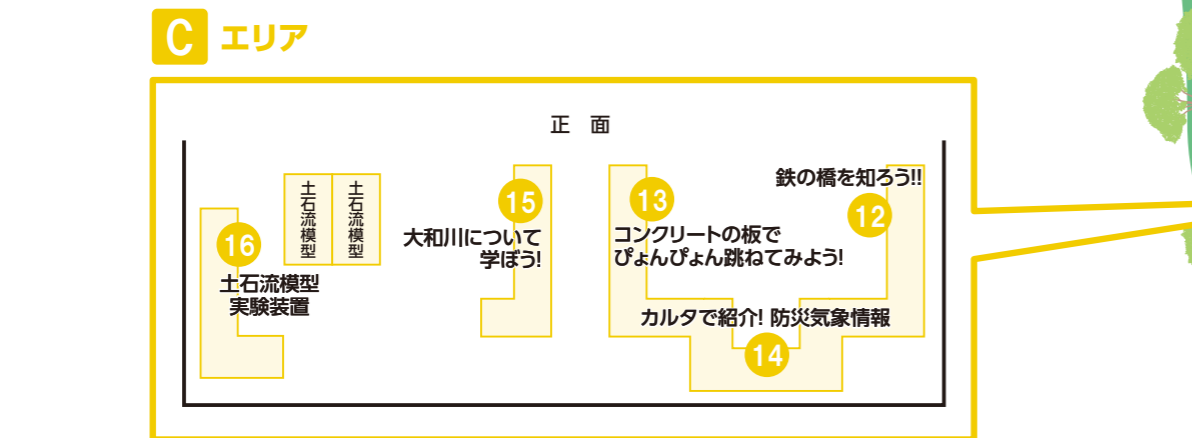

B エリア

- 4 人工衛星を利用した測量体験と
トランジットの展示・体験
一般社団法人 大阪府測量設計業協会
- 5 レーザー距離計体験
近畿技術事務所
- 6 TEC-FORCEの活動紹介
近畿技術事務所
- 7 大型エアテントと緊急災害対策派遣隊
(TEC-FORCE)の装備の紹介
近畿技術事務所
- 8 衛星通信車
近畿技術事務所
- 9 ミニショベル
一般社団法人 日本建設機械施工協会
関西支部 日立建機日本株式会社
- 10 レンガブロックでつくる
アーチ橋の組立体験
近畿技術事務所
- 11 橋の建設・原理を模型で体験
一般財団法人 橋梁調査会

C エリア

- 12 鉄の橋を知ろう!!
一般社団法人 日本橋梁建設協会
- 13 コンクリートの板で
びよんびよん跳ねてみよう!
一般社団法人
プレストレスト・コンクリート建設業協会
- 14 カルタで紹介! 防災気象情報
気象庁 大阪管区気象台
- 15 大和川について学ぼう!
大和川河川事務所
- 16 土石流模型実験装置
六甲砂防事務所

D エリア

- 17 高速道路を
体感してみよう!
西日本高速道路株式会社 関西支社
新名神大阪東事務所
- 18 大阪国道事務所の事業紹介
~国道の管理と橋梁のメンテナンス~
大阪国道事務所
- 19 枚方市の安全安心を支える
取り組みや菊・里山を紹介
枚方市
- 20 情報化施工の普及・促進
一般社団法人
日本建設機械施工協会 関西支部
- 21 大阪の都市再生環状道路を
成す大和川線がつながる
一般社団法人 日本建設業連合会 関西支部
- 22 地球をはかり、未来を創る
~人と自然の共生にむけて~
株式会社バスコ
- 23 i-Maintenance
~デジタル技術で安全をまもる!~
中央復建コンサルタンツ株式会社
- 24 ICT・AI技術を活用した
業務の効率化
国際航業株式会社
- 25 浪速国道事務所の事業紹介
~淀川左岸線延伸部、大阪湾岸道路西伸部~
浪速国道事務所
- 26 橋をみる! 橋をまもる
~橋の定期点検~
近畿道路メンテナンスセンター

くらしをささえる人と技術がわかる！

ふれあい 土木展 2020

会場マップ

テックマシン
TEC-Machineカードがもらえるよ!

7枚集めると受付でもう1枚もらえる!!

★ ← TEC-Machineカード配布場所

※配布枚数には限りがあります。