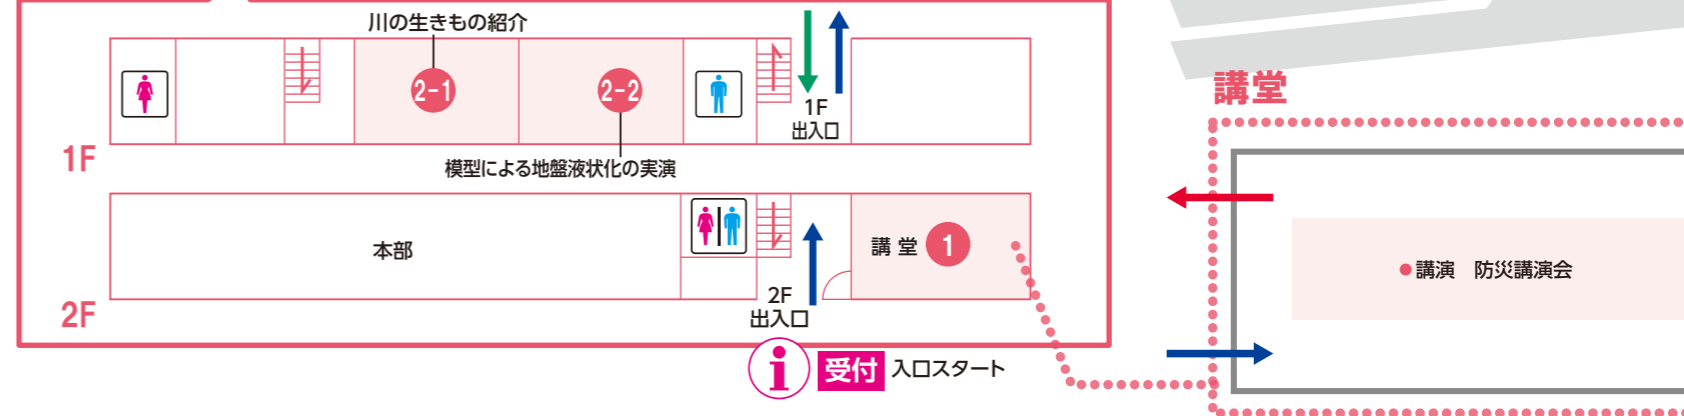

くらしをささえる人と技術がわかる！

ふれあい 土木展 2020

会場マップ

テックマシン
TEC-Machineカードがもらえるよ!

7枚集めると受付でもう1枚もらえる!!

★ ← TEC-Machineカード配布場所

※配布枚数には限りがあります。