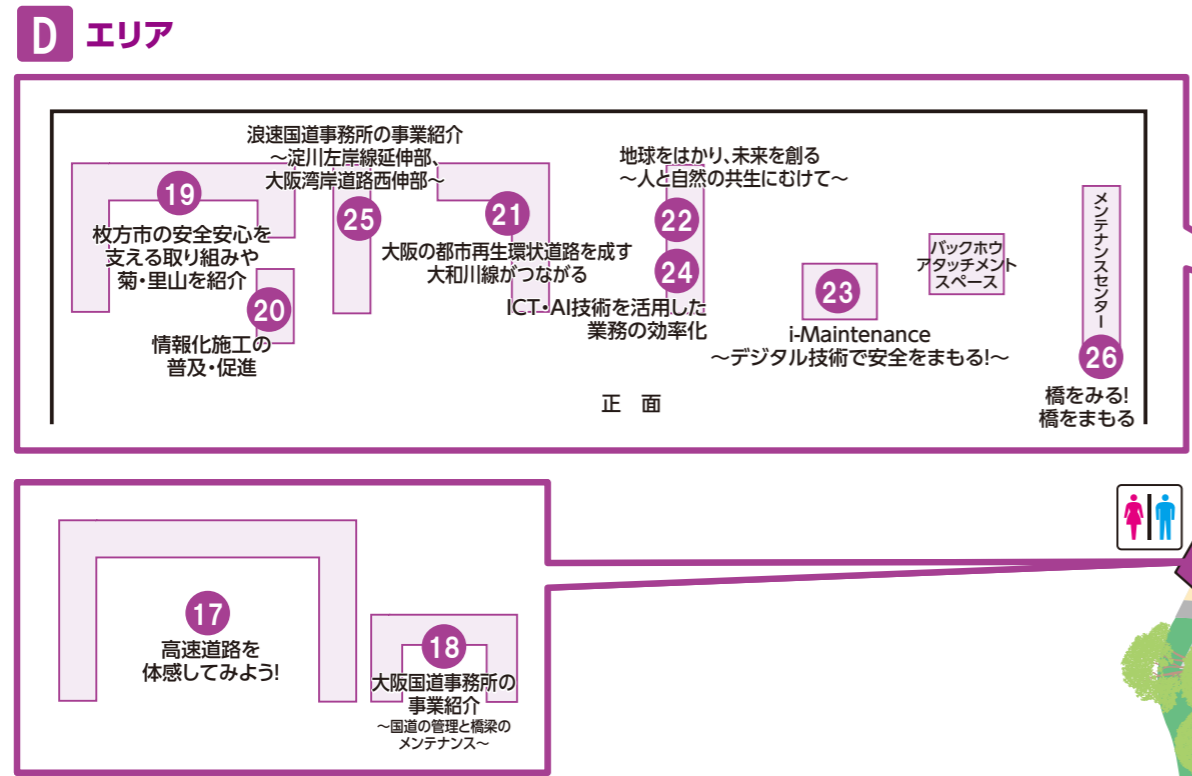

B エリア

- 4 人工衛星を利用した測量体験と
トランジットの展示・体験
一般社団法人 大阪府測量設計業協会
- 5 レーザー距離計体験
近畿技術事務所
- 6 TEC-FORCEの活動紹介
近畿技術事務所
- 7 大型エアテントと緊急災害対策派遣隊
(TEC-FORCE)の装備の紹介
近畿技術事務所
- 8 衛星通信車
近畿技術事務所
- 9 ミニショベル
一般社団法人 日本建設機械施工協会
関西支部 日立建機日本株式会社
- 10 レンガブロックでつくる
アーチ橋の組立体験
近畿技術事務所
- 11 橋の建設・原理を模型で体験
一般財団法人 橋梁調査会

C エリア

- 12 鉄の橋を知ろう!!
一般社団法人 日本橋梁建設協会
- 13 コンクリートの板で
びよんびよん跳ねてみよう!
一般社団法人
プレストレスト・コンクリート建設業協会
- 14 カルタで紹介! 防災気象情報
気象庁 大阪管区気象台
- 15 大和川について学ぼう!
大和川河川事務所
- 16 土石流模型実験装置
六甲砂防事務所

D エリア

- 17 高速道路を
体感してみよう!
西日本高速道路株式会社 関西支社
新名神大阪東事務所
- 18 大阪国道事務所の事業紹介
~国道の管理と橋梁のメンテナンス~
大阪国道事務所
- 19 枚方市の安全安心を支える
取り組みや菊・里山を紹介
枚方市
- 20 情報化施工の普及・促進
一般社団法人
日本建設機械施工協会 関西支部
- 21 大阪の都市再生環状道路を
成す大和川線がつながる
一般社団法人 日本建設業連合会 関西支部
- 22 地球をはかり、未来を創る
~人と自然の共生にむけて~
株式会社バスコ
- 23 i-Maintenance
~デジタル技術で安全をまもる!~
中央復建コンサルタンツ株式会社
- 24 ICT・AI技術を活用した
業務の効率化
国際航業株式会社
- 25 浪速国道事務所の事業紹介
~淀川左岸線延伸部、大阪湾岸道路西伸部~
浪速国道事務所
- 26 橋をみる! 橋をまもる
~橋の定期点検~
近畿道路メンテナンスセンター

くらしをささえる人と技術がわかる！

ふれあい 土木展 2020

会場マップ

テックマシン
TEC-Machineカードがもらえるよ!

7枚集めると受付でもう1枚もらえる!!

★ ← TEC-Machineカード配布場所

※配布枚数には限りがあります。