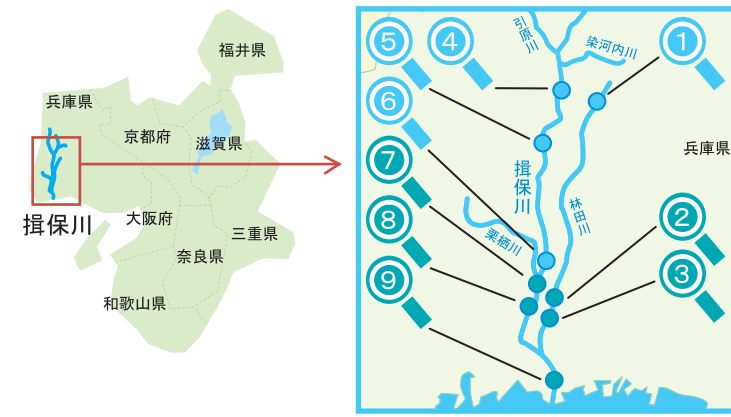

揖保川

本川で一番上流の清姫橋は、ずっときれいな水質が守られているね。ここでは、きれいな水が好きなカワゲラが一番多かったよ。

揖保川は、兵庫県の西部を流れ、瀬戸内海に注いでいます。昔は工場から出る水などの影響で汚れていましたが、みなさんと役所の人と一緒に取り組んできた結果、水がきれいになってきました。

川のステータス
名前: いぼがわ
レベル: 一級河川
水系名: 揖保川水系
長さ: 70 km
流域の広さ: 810 km²
流域内人口: 約15万人

5 山崎大橋
平成22年8月24日
国土交通省

カワゲラ 1点 ナガレビケラ 1点 ウズムシ 1点	ヒラ外ロムシ 1点
きれい 3点	少しきたない 1点

このばしょは きれいな水

4 清姫橋
平成22年8月24日
国土交通省

カワゲラ 2点 ナガレビケラ 1点 ヒラタカゲロウ 1点 ヘビトンボ 1点 ウズムシ 1点	コガタシトビケラ 1点 ヒラ外ロムシ 1点
きれい 6点	少しきたない 2点

このばしょは きれいな水

このばしょは きれいな水

揖保川流域で作られているそうめんは、全国的に有名です。播磨地方の小麦、赤穂の塩に加えて、清流揖保川の水と材料に恵まれた環境にあったことで、現代にまで伝わる伝統の味が育まれてきたのです。

「ぼくハクセンシオマネキ。ぼくみたいな男の子は片方のハサミが白くて大きいのが自慢なんだ。女の子を誘う時に、このハサミを振る姿が人間には白い扇を振っているように見えたらしくて「白扇」の名前がついたんだ。揖保川の河口に広がる干潟で暮らしてるよ。」

😊:きれいな水 🙄:少しきたない水 😞:きたない水 😡:大変きたない水