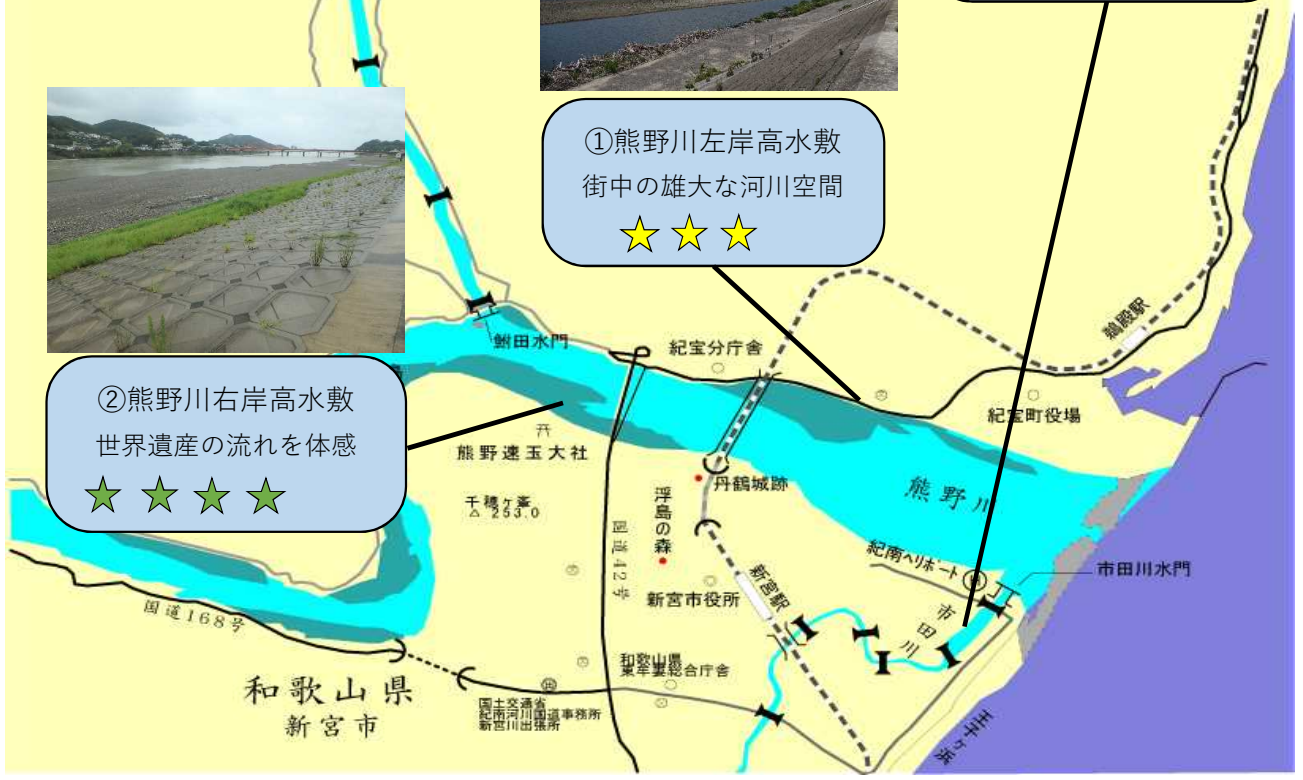

新宮川水系流域親水マップ (令和元年度調査)

④相野谷川親水護岸
清流を満喫できる空間
★★★★★

③市田川左岸高水敷
地域住民が集う親水公園
★★★

①熊野川左岸高水敷
街中の雄大な河川空間
★★★

②熊野川右岸高水敷
世界遺産の流れを体感
★★★★

総合評価		対象箇所
★★★★★	すばらしい	④相野谷川親水護岸
★★★★	相当よい	②熊野川右岸高水敷
★★★	普通	①熊野川左岸高水敷、③市田川左岸高水敷
★★	悪い	
★	相当悪い	