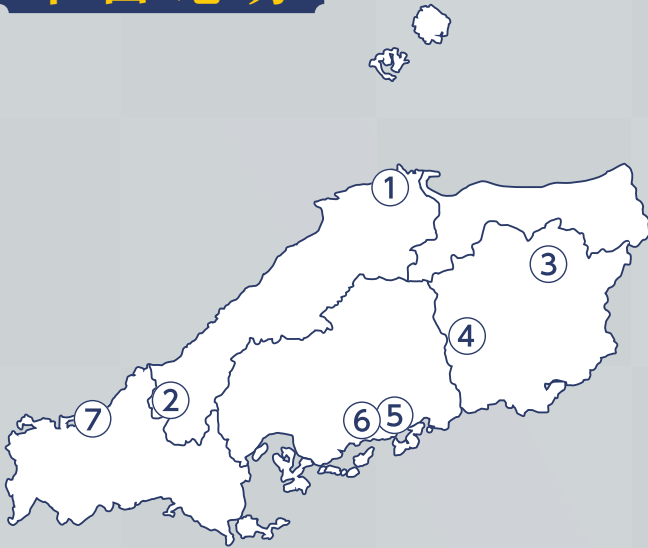

我が国のまちには、城や神社、仏閣などの歴史上価値の高い建造物が、またその周辺には町家や武家屋敷などの歴史的な建造物が残されており、そこで工芸品の製造・販売や祭礼行事など、歴史と伝統を反映した人々の生活が営まれることにより、それぞれ地域固有の風情、情緒、たたずまいを醸し出しています。本パンフレット掲載のまちでは「歴史まちづくり法」に基づき、このような良好な環境（歴史的風致）を維持・向上させるための計画（歴史的風致維持向上計画）を策定し、国の認定を受け、歴史風情の魅力あふれるまちづくりに向け、各種取り組みを推進しています。

歴まちとは？

中国地方