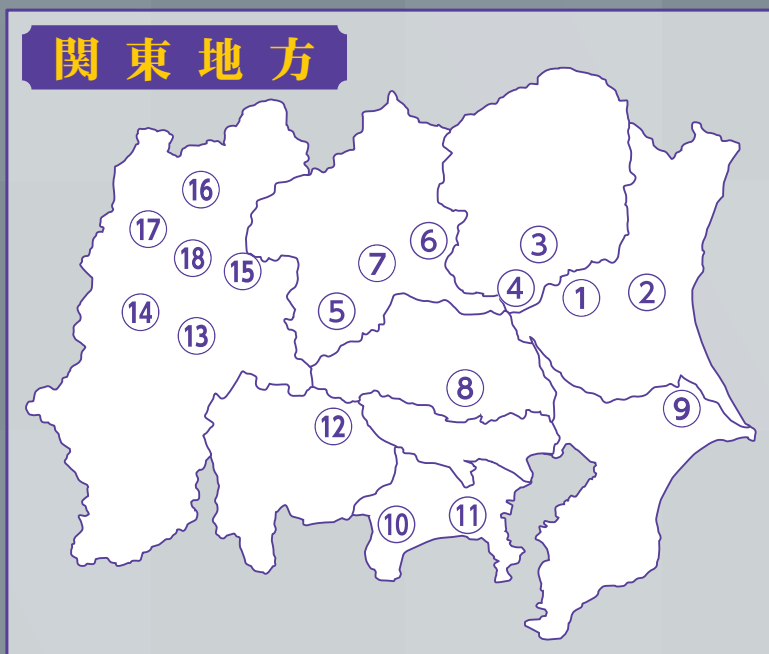

歴まち情報サイトはこちら

関東地方

歴まち情報サイトはこちら

北陸地方

※配布が終了している場合がありますので、  
詳細は配布施設へお問い合わせください。

# 北陸地方

① 村上市

② 佐渡市

③ 高岡市

④ 金沢市

⑤ 加賀市

府県	市町村	配布場所	配布情報
新潟県	①村上市	おしゃぎり会館 (村上市郷土資料館) 村上市三之町 7-9	配布時間 9:00～16:30 (1/1～1/3 10:00～15:00) 定休日 12/29～12/31、1/4 臨時開館 1/1～1/3
	②佐渡市	佐渡金銀山ガイド施設「きららむ佐渡」 佐渡市相川三丁目浜町 18-1	配布時間 8:30～17:00 定休日 12/29～1/3
富山県	③高岡市	高岡市立博物館 高岡市古城 1-5	配布時間 9:00～17:00 (入館 16:30 まで) 定休日 月、12/29～1/3
		新高岡駅観光交流センター 高岡市下黒田 3012 JR新高岡駅構内	配布時間 9:00～18:00 定休日 年中無休

# 中部地方

① 高山市

② 恵那市

③ 美濃市

④ 岐阜市

⑤ 郡上市

⑥ 三島市

⑦ 掛川市

# 九州地方

① 太宰府市

② 添田町

③ 宗像市

④ 佐賀市

⑤ 基山町

⑥ 鹿島市

⑦ 長崎市