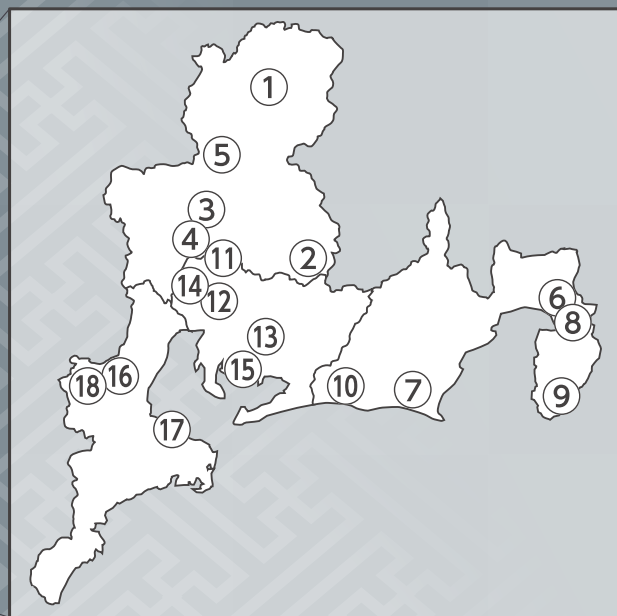

中部地方

府県	市町村	配布場所	配布情報
岐阜県	①高山市	飛騨高山まちの博物館 高山市上一之町 75	配布時間 9:00 ~ 19:00 定休日 無し (臨時休館有)
	②恵那市	岩村まち並みふれあいの館 恵那市岩村町 263-2	配布時間 9:00 ~ 16:00 定休日 年末年始
	③美濃市	美濃市観光案内所「番屋」 美濃市加治屋町 1959-1	配布時間 10:00 ~ 16:00 定休日 無し
	④岐阜市	岐阜公園総合案内所 岐阜市大宮町一丁目 39	配布時間 9:00 ~ 18:00(3月~11月) 9:00 ~ 17:00(12月~2月) 定休日 年末年始
	⑤郡上市	郡上八幡まちなみ交流館 郡上市八幡町殿町 63-1	配布時間 9:00 ~ 17:00 定休日 水曜日 (水曜日が祝日の場合は翌日)・ 年末年始 (12月 29日 ~ 1月 3日)
静岡県	⑥三島市	三嶋大社宝物館 1階 三島市大宮町 2丁目 1-5	配布時間 9:00 ~ 16:00 定休日 展示室 (2階) は不定休、1階は無し
	⑦掛川市	掛川城券売所 掛川市掛川 1138-24	配布時間 9:00 ~ 16:30 定休日 無し
	⑧伊豆の国市	伊豆の国市観光案内所 (伊豆長岡駅前観光案内所) 伊豆の国市南條 780-3	配布時間 9:00 ~ 16:00 定休日 無し
	⑨下田市	旧澤村邸 下田市 3丁目 16-10	配布時間 10:00 ~ 16:00 定休日 水曜日
	⑩浜松市	舞坂宿脇本陣 浜松市中央区舞阪町舞阪2091	配布時間 9:00 ~ 16:00 定休日 月 (祝日の場合翌日)、12/29 ~ 1/3

府県	市町村	配布場所	配布情報
愛知県	⑪犬山市	旧磯部家住宅復原施設 犬山市大字犬山寺東古券 72	配布時間 9:00 ~ 17:00 定休日 12/29 ~ 12/31
	⑫名古屋市	有松・鳴海絞会館 名古屋市緑区有松 3008	配布時間 9:30 ~ 17:00 定休日 年末年始 ※臨時休館有
	⑬岡崎市	岡崎城天守1階売店 岡崎市康生町 561-1	配布時間 9:00 ~ 17:00 定休日 12/29 ~ 12/31
		岡崎市役所まちづくり推進課 岡崎市十王町二丁目 9	配布時間 8:30 ~ 17:15 定休日 土日祝、年末年始
	⑭津島市	津島市観光交流センター 津島市本町 1丁目 52-1	配布時間 9:00 ~ 17:00 定休日 月曜日 (祝日の場合翌平日)、年末年始
⑮西尾市	旧近衛邸 (西尾市歴史公園内) 西尾市錦城町 231-1	配布時間 9:00 ~ 18:00(4月~9月) 9:00 ~ 17:00(10月~3月) 定休日 月、年末年始	
三重県	⑯亀山市	関宿旅籠玉屋歴史資料館 亀山市関町中町 444-1	配布時間 9:00 ~ 16:30 定休日 月・年末年始
	⑰明和町	さいくろ平安の杜 多気郡明和町大字斎宮 2800	配布時間 9:00 ~ 16:00 (入園は 15:30 迄) 定休日 月 (祝日の場合翌日)、年末年始
	⑱伊賀市	伊賀上野観光 インフォメーションセンター (だんじり会館内) 伊賀市上野丸之内 122-4	配布時間 9:00 ~ 17:00 定休日 12/29 ~ 1/1

歴まち情報サイトはこちら

中部地方

※配布が終了している場合がありますので、
詳細は配布施設へお問い合わせください。