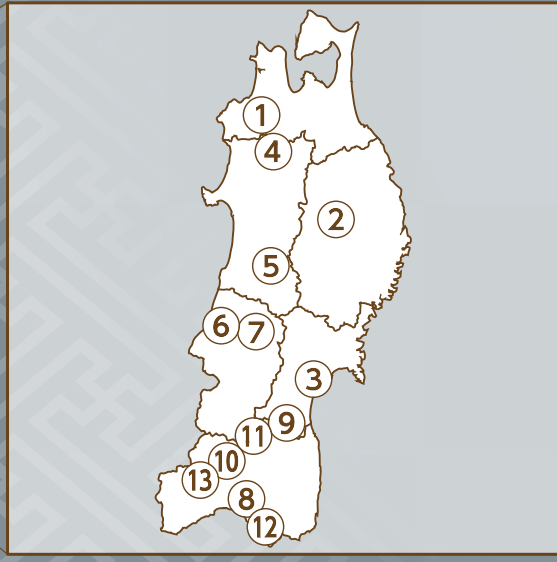

## 東北地方

① 弘前市

② 盛岡市

③ 多賀城市

④ 大館市

⑤ 横手市

⑥ 鶴岡市

⑦ 新庄市

⑧ 白河市

⑨ 国見町

⑩ 磐梯町

⑪ 桑折町

⑫ 棚倉町

⑬ 会津若松市

府県	市町村	配布場所	配布情報
青森県	① 弘前市	弘前市役所 都市計画課窓口 弘前市大字上白銀町 1-1	配布時間 8:30 ~ 17:00 定休日 土・日・祝・年末年始
		弘前市立観光館 弘前市大字下白銀町 2-1	配布時間 9:00 ~ 18:00 定休日 年末年始 (臨時開館の場合あり)
		旧一戸時計店 (弘前中土手町商店街振興組合事務局) 弘前市土手町 87	配布時間 10:00~18:00(第1, 第3, 第5土曜日は12:00まで) 定休日 第2, 第4土曜日、日・祝日、年末年始
岩手県	② 盛岡市	もりおか歴史文化館 盛岡市内丸 1-50	配布時間 9:00 ~ 19:00 定休日 第3火曜日(祝日の場合翌日)12/31、1/1
宮城県	③ 多賀城市	史跡多賀城観光案内所 (JR 仙石線多賀城駅内) 多賀城市中央二丁目 7-1	配布時間 10:00 ~ 16:00 定休日 年末年始
		陸奥総社宮 多賀城市市川字奏社 1 番地	配布時間 9:00 ~ 16:00 定休日 土・日・祝日 (臨時閉門有り)
秋田県	④ 大館市	秋田犬の里 大館市御成町一丁目 13-1	配布時間 9:00 ~ 17:00 定休日 12/31、1/1
		桜櫓館 大館市字中城 13-3	配布時間 10:00 ~ 16:30 (11 ~ 3月:15:30) 定休日 月 (祝日の場合翌平日)・年末年始
山形県	⑤ 横手市	横手市ふれあいセンター かまくら館 横手市中央町 8-12	配布時間 9:00 ~ 17:00 定休日 年末年始
		増田の町並み案内所「ほたる」 横手市増田町増田字上町 53	配布時間 9:00 ~ 17:00 定休日 年末年始
山形県	⑥ 鶴岡市	旧致道館 鶴岡市馬場町 11-45	配布時間 9:00 ~ 16:30 定休日 水 (祝の場合翌平日)・年末年始
		いでは文化記念館 鶴岡市羽黒町手向学院南 72	配布時間 9:00 ~ 16:30(12 ~ 3月:9:30 ~ 16:00) 定休日 日 火 (祝の場合翌平日)・年末年始 ※GW、7・8月は無休
		松ヶ岡開墾記念館 鶴岡市羽黒町松ヶ岡字松ヶ岡 29	配布時間 9:00 ~ 16:00 定休日 水 (祝の場合翌平日)・年末年始

# 中国地方

① 松江市

② 津和野町

③ 津山市

④ 高梁市

⑤ 尾道市

⑥ 竹原市

⑦ 萩市

# 九州地方

① 太宰府市

② 添田町

③ 宗像市

④ 佐賀市

⑤ 基山町

⑥ 鹿島市

⑦ 長崎市