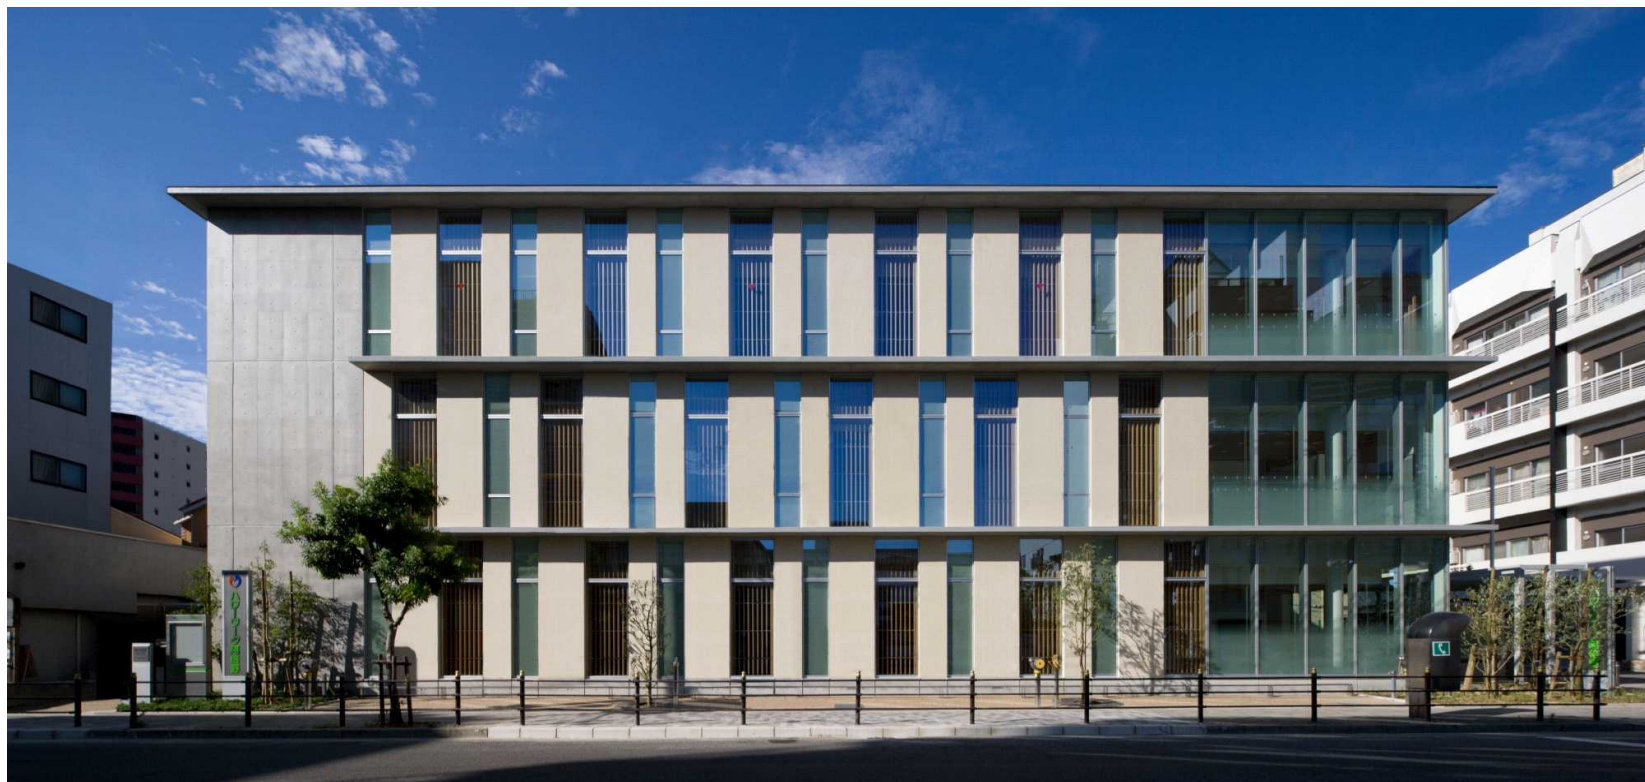

平成27年度に完成した施設

神戸地方検察庁明石支部・区検察庁

福井地方検察庁武生支部・区検察庁

平成26年度に完成した施設

平城宮跡歴史公園復原事業情報館

動物検疫所神戸支所荻藻検疫場畜舎

平成25年度に完成した施設

ハローワーク阿倍野

平成23年度に完成した施設

大津びわ湖合同庁舎

彦根地方気象台

平成22年度に完成した施設

京都地方法務局園部支局

平成21年度に完成した施設

京都御苑堺町休憩所

京都府警察学校本館