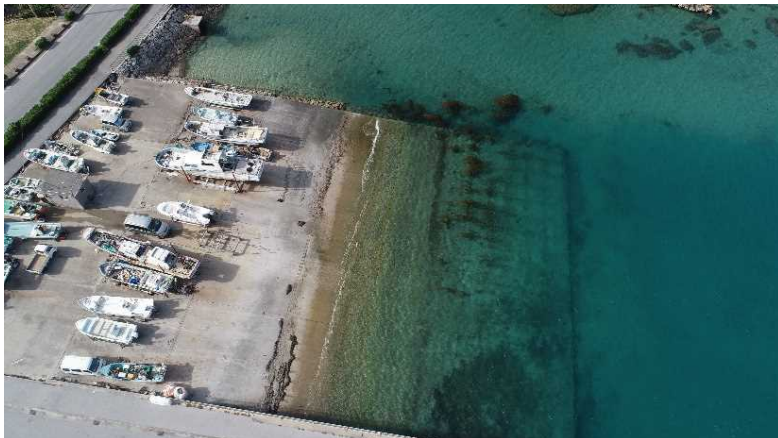

# 【第6報】近畿地方整備局TEC-FORCE活動状況

○午前:金武湾港（屋慶名地区）、中城湾港（津堅、アギ浜地区）での状況確認

○午後:金武湾港（平安座南、宮城、比嘉、浜地区）、中城湾港（新港地区東ふ頭）での状況確認

【金武湾港（屋慶名地区）、中城湾港（津堅、アギ浜地区）】

【フェリーで津堅島に移動してのドローン撮影】

【津堅港内で漂流する軽石】

【金武湾港（平安座南、宮城、比嘉、浜地区）、中城湾港（新港地区東ふ頭）】

【金武湾港比嘉地区で堆積している軽石】

【中城湾港新港地区東ふ頭の状況】