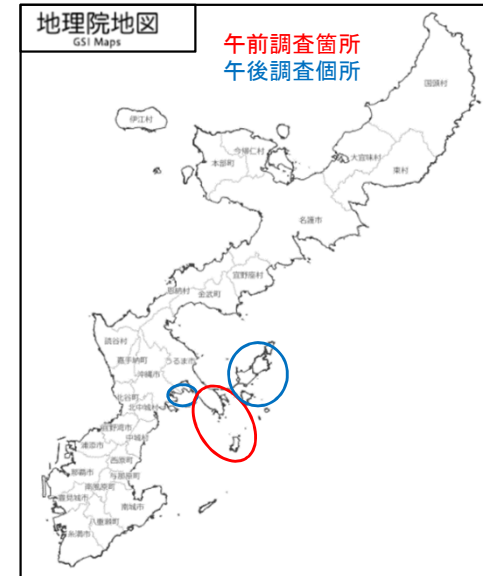

# 【第6報】近畿地方整備局TEC-FORCE活動状況

○午前:金武湾港（屋慶名地区）、中城湾港（津堅、アギ浜地区）での状況確認

○午後:金武湾港（平安座南、宮城、比嘉、浜地区）、中城湾港（新港地区東ふ頭）での状況確認

【金武湾港（屋慶名地区）、中城湾港（津堅、アギ浜地区）】

【フェリーで津堅島に移動してのドローン撮影】

【津堅港内で漂流する軽石】

【金武湾港（平安座南、宮城、比嘉、浜地区）、中城湾港（新港地区東ふ頭）】

【金武湾港比嘉地区で堆積している軽石】

【中城湾港新港地区東ふ頭の状況】