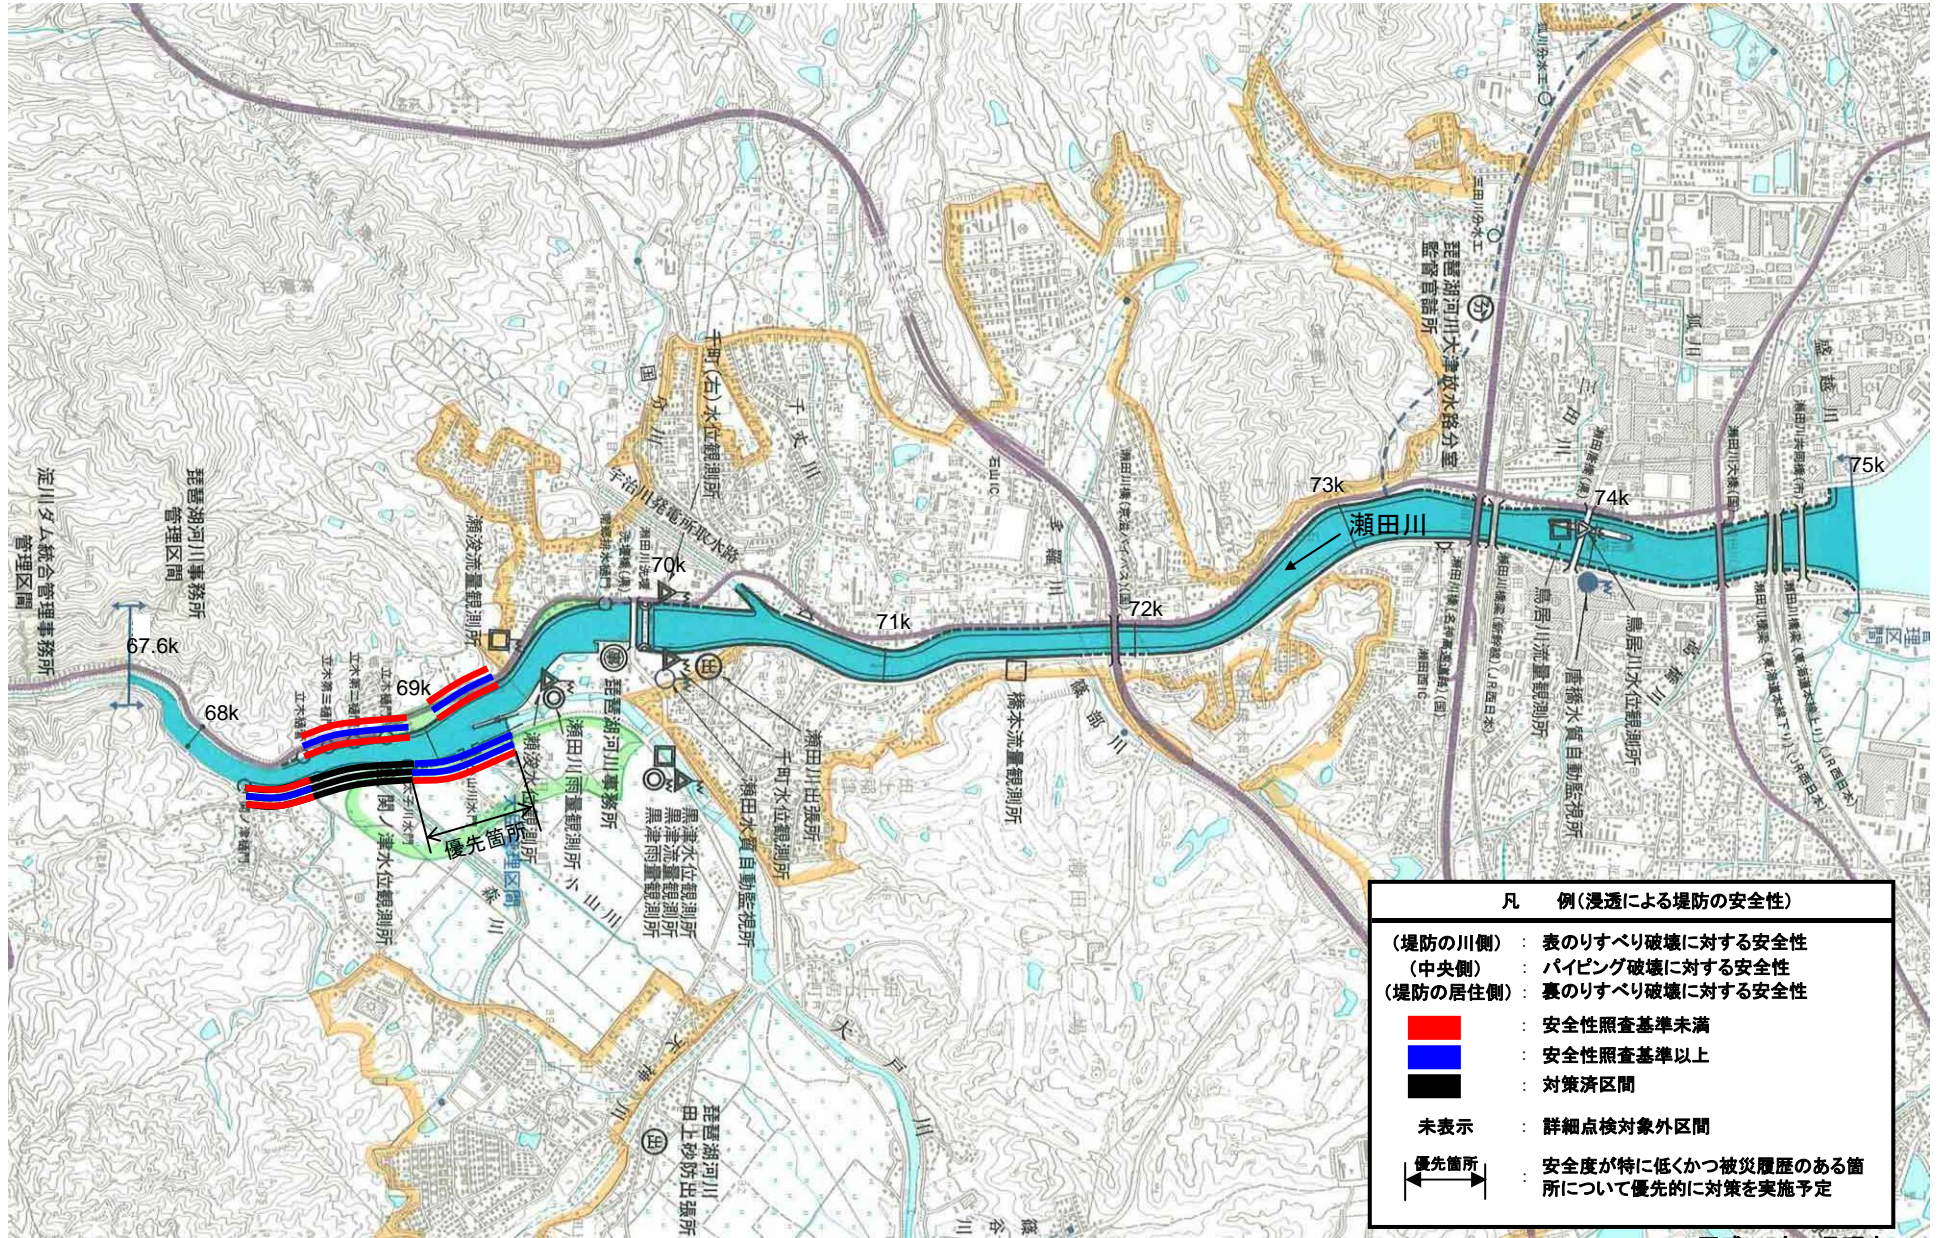

# 瀬田川堤防詳細点検結果情報図

平成19年3月現在