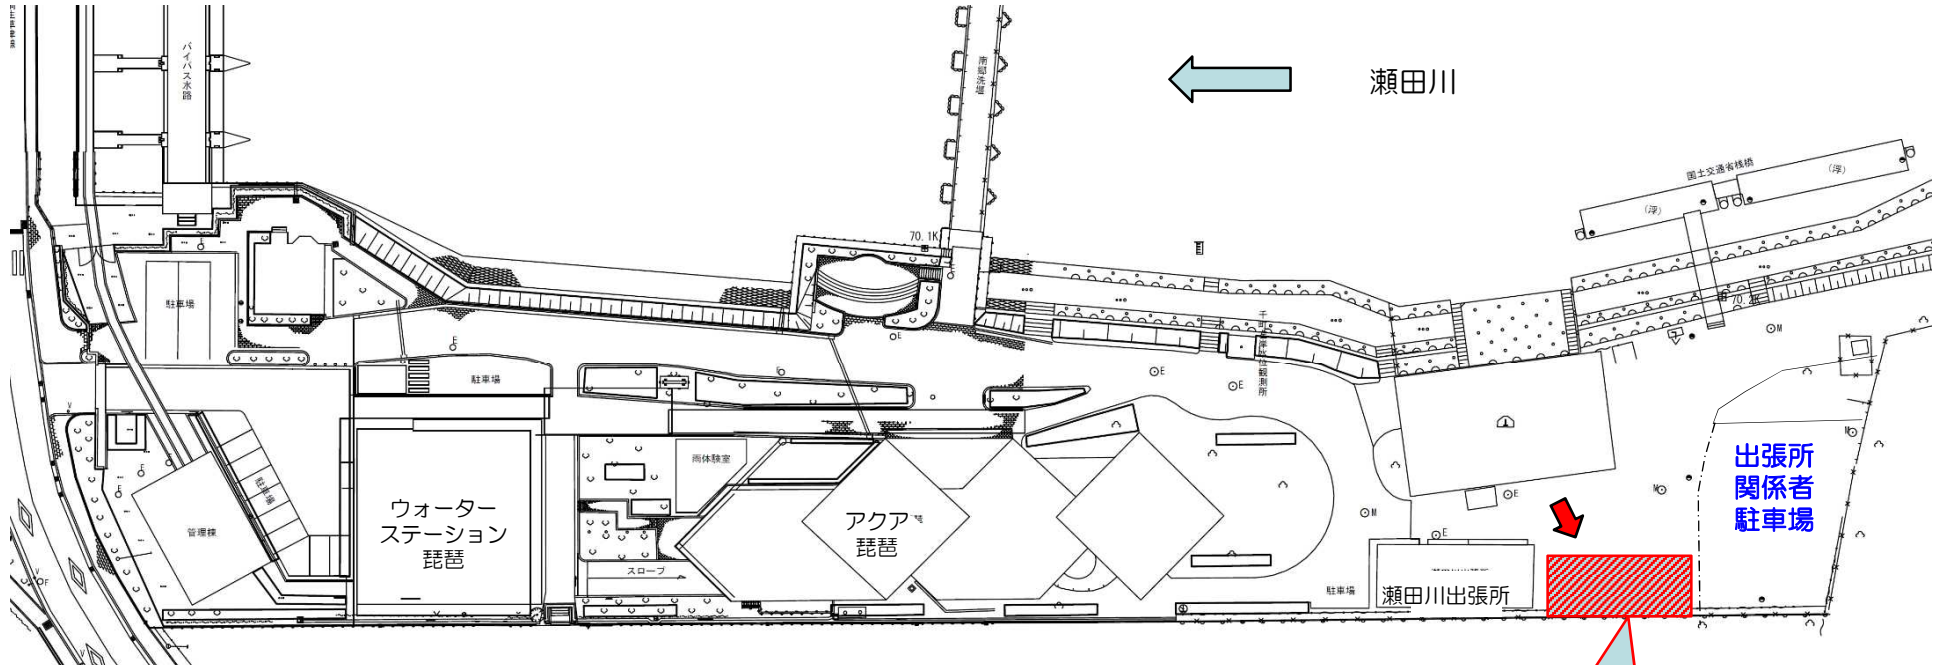

瀬田川管内 伐採木配布場所

配布場所

伐採木在庫状況
(R2.3.2現在)

配布場所