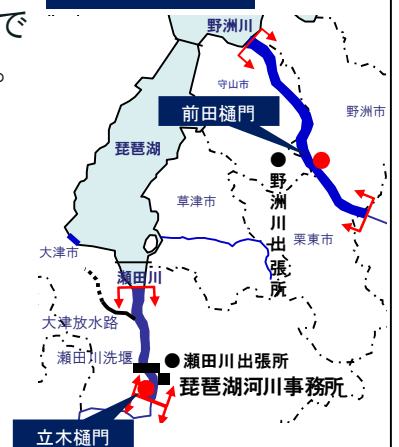

琵琶湖河川事務所では、出水期を迎えるにあたり確実な樋門・水門等の操作を行うことを目的として、職員による現地での操作訓練及び事務所等からの遠隔操作訓練を実施しました。

■ 瀬田川出張所管内

- 日時：令和3年5月17日（月）9:00～11:30
- 場所：立木樋門 ほか3箇所
- 参加者：現地 7名 遠隔操作 2名

■ 野洲川出張所管内

- 日時：令和3年6月14日（月）14:45～15:30
- 場所：前田樋門
- 参加者：現地 5名 遠隔操作 2名

位置図

瀬田川出張所管内

操作方法の講習

立木樋門操作状況

野洲川出張所管内

前田樋門操作状況

事務所からの遠隔操作

操作訓練を終えて