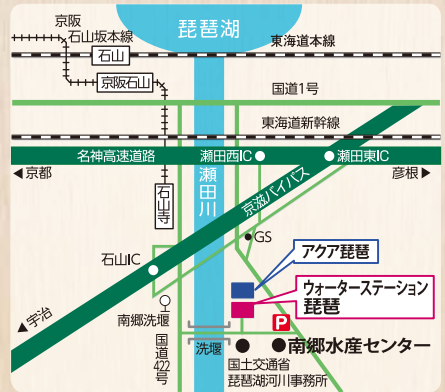

秋のワクワク体験♪
おもしろ発見!

今年も秋の日和に
たのしい工作や演奏会、
展示を楽しんでね♪

11月/6日
9:30~15:30

第15回
Mizube no Takumi
2022
水辺の匠

(場所)
ウォーターステーション琵琶
アクア琵琶
(滋賀県大津市黒津4-2-2)

入場
無料

① 河川パトロール車などの展示

④ 瀬田川洗堰見学ツアー

アクア琵琶会場

Aqua BIWA

**ドキドキ体験
おもしろ体験**
*9:30~15:30 無料

② レンガで橋をつくってみよう!

- * 瀬田川洗堰見学ツアー ④
- * 河川パトロール車などの展示 ①
- * レンガで橋をつくってみよう! ②
- * マイ・タイムラインを作ってみよう
- * 天ヶ瀬ダムトンネル式放流設備
①記録映像公開!
②レースゲームでタイムトライアル!!
- * その他 たのしいイベントを予定♪

FOOD 11:00~13:30の間
南郷水産センター駐車場で
パンやサンドウィッチの
販売があるよ!

*車でお越しの際は、隣の南郷水産センター
駐車場(有料)をご利用ください。
近隣には、他の駐車場はございません。

**たのしい
モノづくり体験** 有料

*9:30~15:30

材料費は
有料です
材料がなくなり次第
終了します

- * 木の実飾りでリースづくり ①
- * 間伐材でフクロウづくり ②
- * 魔法のランプづくり
- * レンジでマイキーホルダーをつくろう
- * ヨシのペンダントづくり ③
- * ヨシでブービー笛・パンパイプ
スライドホーンづくり ④
- * ヨシでヒンメリづくり ⑤
- * つなぎ目のない鎖づくり ⑥
- * ルアーに色をぬって投げてみよう!
- * びわ湖のよし紙でらくらく大津絵 ⑦
- * プラスチッククイズでヒーローになろう
- * うちエコ診断・輪投げ(無料)

⑥ つなぎ目のない鎖づくり

④ ヨシでパンパイプづくり

各イベントの
詳しい内容や時間は、
当日スタッフに
お問い合わせください。

雨たいけん室内で
たのしいステージ
*11:00~14:00 無料

* よし笛による演奏会

* 金管楽器コンサート

Mizube no Takumi Quiz Rally
クイズラリー
2022

クイズラリーに参加すると
素敵なプレゼントがあるよ
*子ども先着300名!