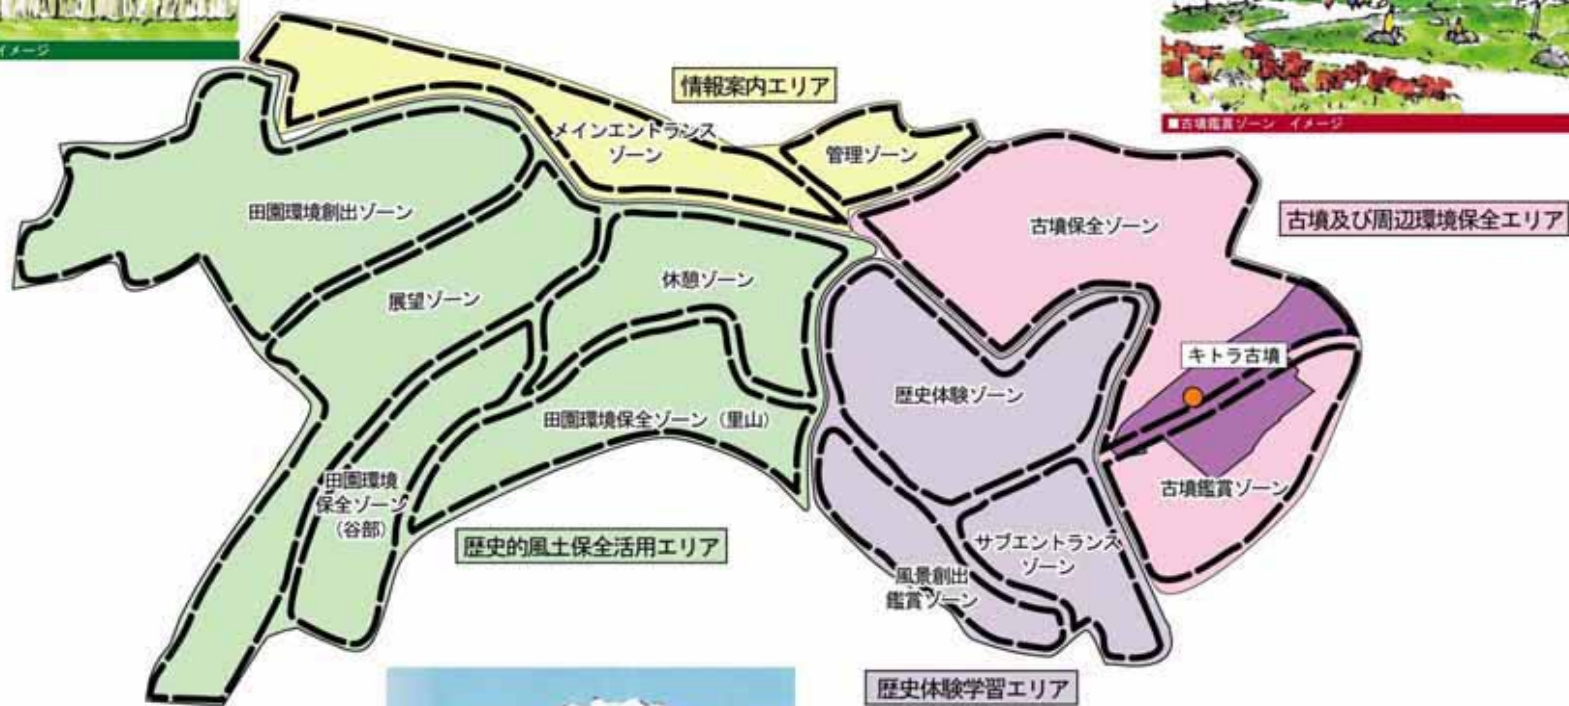

国営飛鳥歴史公園キトラ古墳周辺地区ゾーニング計画図

■田園環境保全ゾーン(谷部) イメージ

■古墳鑑賞ゾーン イメージ

■歴史体験ゾーン イメージ

■ キトラ古墳指定区域